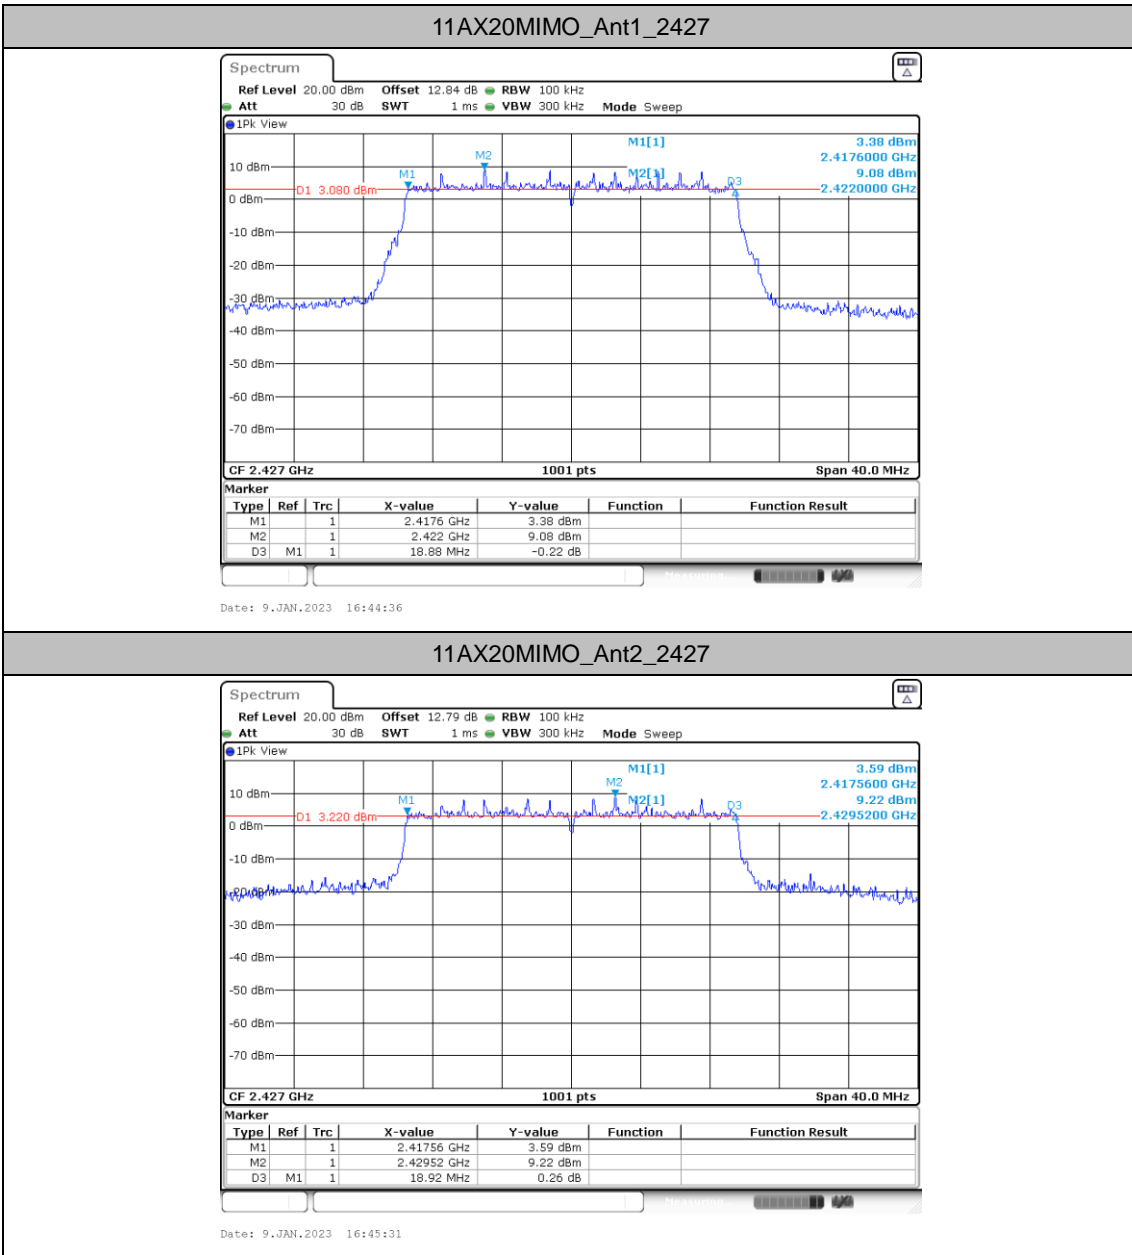

<TXBF 1S2T>

6dB Bandwidth

Test Result

TestMode	Antenna	Freq(MHz)	6dB BW [MHz]	FL[MHz]	FH[MHz]	Limit[MHz]	Verdict
11AX20MIMO	Ant1	2412	18.92	2402.52	2421.44	0.5	PASS
	Ant2	2412	17.56	2403.24	2420.80	0.5	PASS
	Ant1	2417	18.92	2407.56	2426.48	0.5	PASS
	Ant2	2417	18.76	2407.72	2426.48	0.5	PASS
	Ant1	2422	18.76	2412.72	2431.48	0.5	PASS
	Ant2	2422	19.00	2412.52	2431.52	0.5	PASS
	Ant1	2427	18.88	2417.60	2436.48	0.5	PASS
	Ant2	2427	18.92	2417.56	2436.48	0.5	PASS
	Ant1	2432	18.76	2422.72	2441.48	0.5	PASS
	Ant2	2432	18.76	2422.72	2441.48	0.5	PASS
	Ant1	2437	17.60	2428.24	2445.84	0.5	PASS
	Ant2	2437	17.56	2428.24	2445.80	0.5	PASS
	Ant1	2442	18.96	2432.52	2451.48	0.5	PASS
	Ant2	2442	18.72	2432.76	2451.48	0.5	PASS
	Ant1	2447	18.84	2437.60	2456.44	0.5	PASS
	Ant2	2447	18.88	2437.60	2456.48	0.5	PASS
	Ant1	2452	18.88	2442.60	2461.48	0.5	PASS
	Ant2	2452	18.68	2442.72	2461.40	0.5	PASS
	Ant1	2457	18.32	2448.04	2466.36	0.5	PASS
	Ant2	2457	18.88	2447.56	2466.44	0.5	PASS
11AX40MIMO	Ant1	2462	18.60	2452.76	2471.36	0.5	PASS
	Ant2	2462	18.76	2452.72	2471.48	0.5	PASS
	Ant1	2422	37.04	2403.20	2440.24	0.5	PASS
	Ant2	2422	36.48	2403.60	2440.08	0.5	PASS
	Ant1	2427	37.68	2408.20	2445.88	0.5	PASS
	Ant2	2427	37.68	2408.20	2445.88	0.5	PASS
	Ant1	2437	37.60	2418.20	2455.80	0.5	PASS
	Ant2	2437	36.80	2418.28	2455.08	0.5	PASS
Ant1	2452	37.12	2433.20	2470.32	0.5	PASS	
Ant2	2452	36.80	2433.20	2470.00	0.5	PASS	

Test Graphs

**11AX20MIMO\_Ant2\_2447**