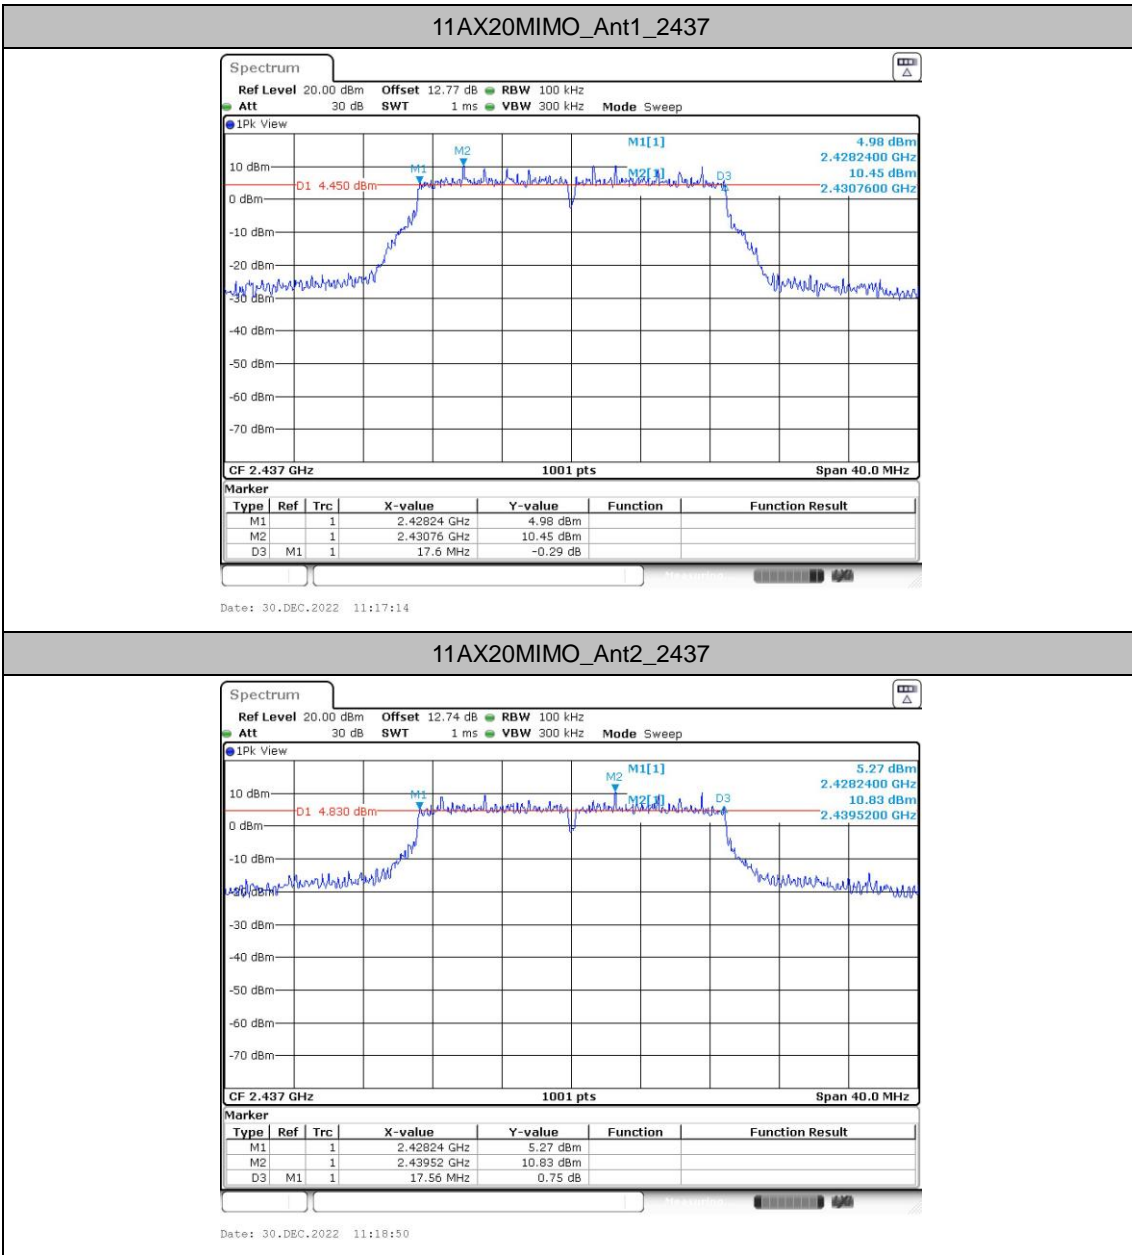

<TXBF 1S2T>

6dB Bandwidth

Test Result

TestMode	Antenna	Freq(MHz)	6dB BW [MHz]	FL[MHz]	FH[MHz]	Limit[MHz]	Verdict
11AX20MIMO	Ant1	2412	18.92	2402.52	2421.44	0.5	PASS
	Ant2	2412	17.56	2403.24	2420.80	0.5	PASS
	Ant1	2417	18.92	2407.56	2426.48	0.5	PASS
	Ant2	2417	18.76	2407.72	2426.48	0.5	PASS
	Ant1	2422	18.76	2412.72	2431.48	0.5	PASS
	Ant2	2422	19.00	2412.52	2431.52	0.5	PASS
	Ant1	2427	18.88	2417.60	2436.48	0.5	PASS
	Ant2	2427	18.92	2417.56	2436.48	0.5	PASS
	Ant1	2432	18.76	2422.72	2441.48	0.5	PASS
	Ant2	2432	18.76	2422.72	2441.48	0.5	PASS
	Ant1	2437	17.60	2428.24	2445.84	0.5	PASS
	Ant2	2437	17.56	2428.24	2445.80	0.5	PASS
	Ant1	2442	18.96	2432.52	2451.48	0.5	PASS
	Ant2	2442	18.72	2432.76	2451.48	0.5	PASS
	Ant1	2447	18.84	2437.60	2456.44	0.5	PASS
	Ant2	2447	18.88	2437.60	2456.48	0.5	PASS
	Ant1	2452	18.88	2442.60	2461.48	0.5	PASS
	Ant2	2452	18.68	2442.72	2461.40	0.5	PASS
	Ant1	2457	18.32	2448.04	2466.36	0.5	PASS
	Ant2	2457	18.88	2447.56	2466.44	0.5	PASS
11AX40MIMO	Ant1	2462	18.60	2452.76	2471.36	0.5	PASS
	Ant2	2462	18.76	2452.72	2471.48	0.5	PASS
	Ant1	2422	37.04	2403.20	2440.24	0.5	PASS
	Ant2	2422	36.48	2403.60	2440.08	0.5	PASS
	Ant1	2427	37.68	2408.20	2445.88	0.5	PASS
	Ant2	2427	37.68	2408.20	2445.88	0.5	PASS
	Ant1	2437	37.60	2418.20	2455.80	0.5	PASS
	Ant2	2437	36.80	2418.28	2455.08	0.5	PASS
Ant1	2452	37.12	2433.20	2470.32	0.5	PASS	
Ant2	2452	36.80	2433.20	2470.00	0.5	PASS	

Test Graphs

**11AX20MIMO\_Ant2\_2447**