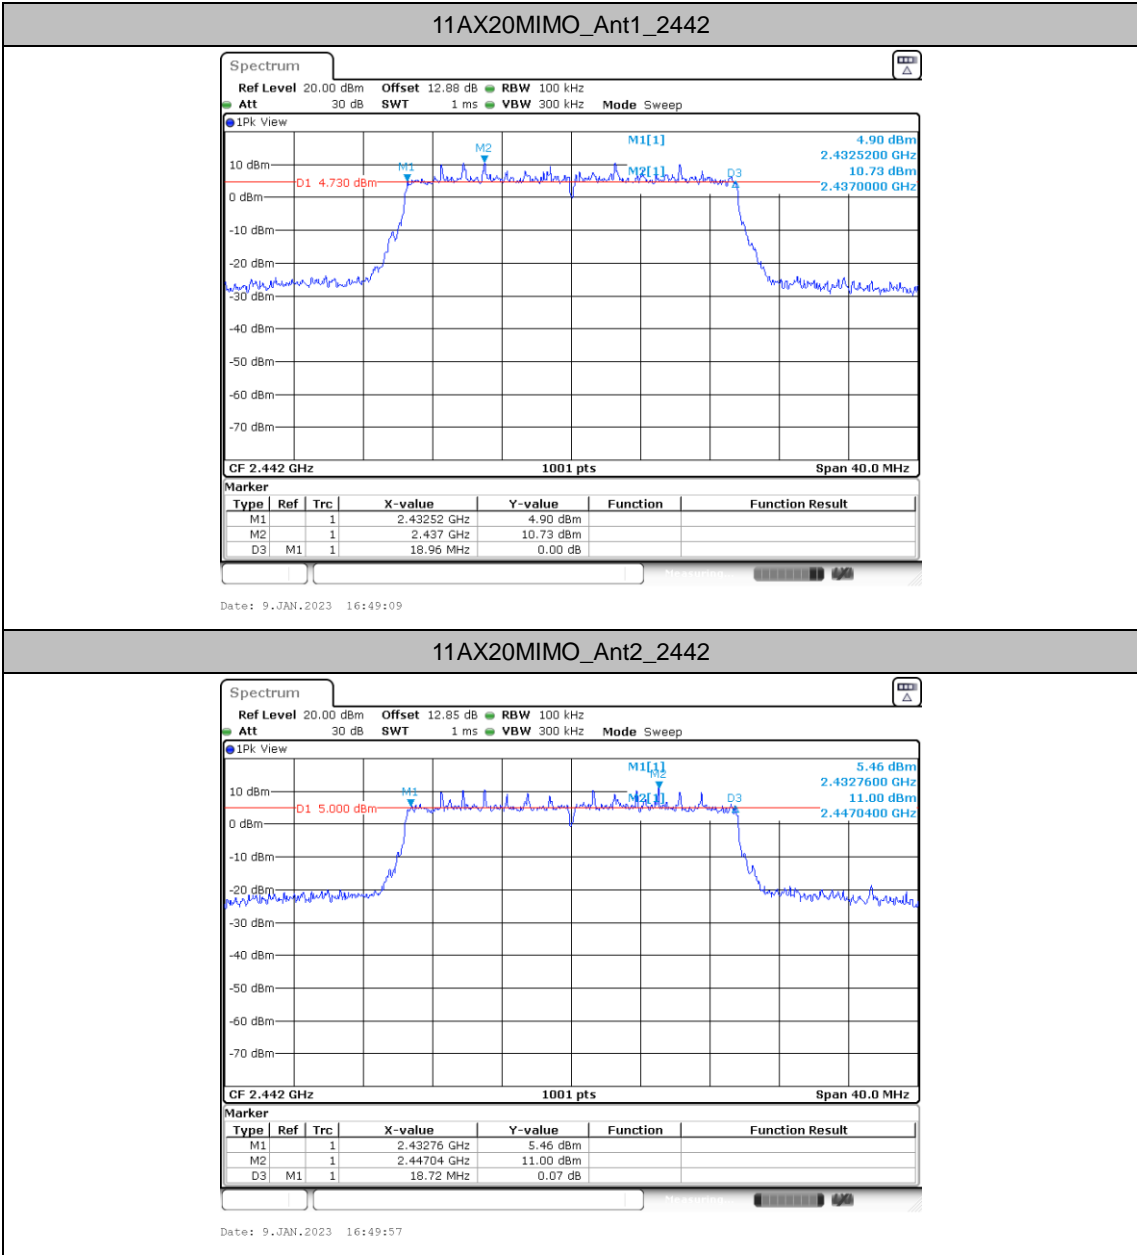

<TXBF 1S2T>

6dB Bandwidth

Test Result

TestMode	Antenna	Freq(MHz)	6dB BW [MHz]	FL[MHz]	FH[MHz]	Limit[MHz]	Verdict
11AX20MIMO	Ant1	2412	18.92	2402.52	2421.44	0.5	PASS
	Ant2	2412	17.56	2403.24	2420.80	0.5	PASS
	Ant1	2417	18.92	2407.56	2426.48	0.5	PASS
	Ant2	2417	18.76	2407.72	2426.48	0.5	PASS
	Ant1	2422	18.76	2412.72	2431.48	0.5	PASS
	Ant2	2422	19.00	2412.52	2431.52	0.5	PASS
	Ant1	2427	18.88	2417.60	2436.48	0.5	PASS
	Ant2	2427	18.92	2417.56	2436.48	0.5	PASS
	Ant1	2432	18.76	2422.72	2441.48	0.5	PASS
	Ant2	2432	18.76	2422.72	2441.48	0.5	PASS
	Ant1	2437	17.60	2428.24	2445.84	0.5	PASS
	Ant2	2437	17.56	2428.24	2445.80	0.5	PASS
	Ant1	2442	18.96	2432.52	2451.48	0.5	PASS
	Ant2	2442	18.72	2432.76	2451.48	0.5	PASS
	Ant1	2447	18.84	2437.60	2456.44	0.5	PASS
	Ant2	2447	18.88	2437.60	2456.48	0.5	PASS
	Ant1	2452	18.88	2442.60	2461.48	0.5	PASS
	Ant2	2452	18.68	2442.72	2461.40	0.5	PASS
	Ant1	2457	18.32	2448.04	2466.36	0.5	PASS
	Ant2	2457	18.88	2447.56	2466.44	0.5	PASS
11AX40MIMO	Ant1	2462	18.60	2452.76	2471.36	0.5	PASS
	Ant2	2462	18.76	2452.72	2471.48	0.5	PASS
	Ant1	2422	37.04	2403.20	2440.24	0.5	PASS
	Ant2	2422	36.48	2403.60	2440.08	0.5	PASS
	Ant1	2427	37.68	2408.20	2445.88	0.5	PASS
	Ant2	2427	37.68	2408.20	2445.88	0.5	PASS
	Ant1	2437	37.60	2418.20	2455.80	0.5	PASS
	Ant2	2437	36.80	2418.28	2455.08	0.5	PASS
Ant1	2452	37.12	2433.20	2470.32	0.5	PASS	
Ant2	2452	36.80	2433.20	2470.00	0.5	PASS	

Test Graphs

**11AX20MIMO\_Ant2\_2447**