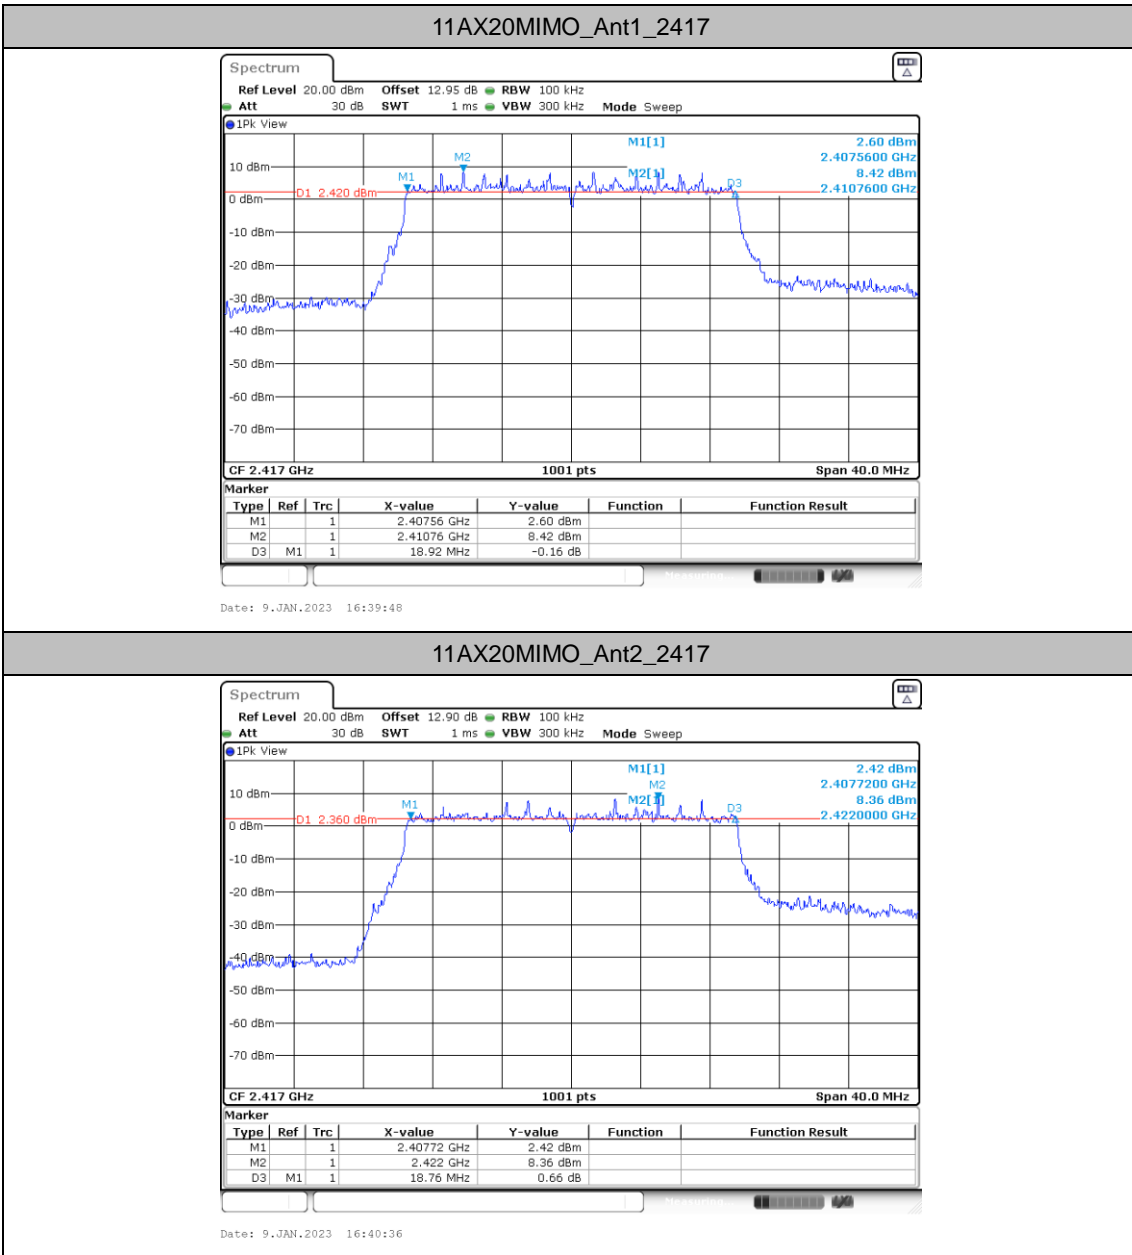

<TXBF 1S2T>

6dB Bandwidth

Test Result

TestMode	Antenna	Freq(MHz)	6dB BW [MHz]	FL[MHz]	FH[MHz]	Limit[MHz]	Verdict
11AX20MIMO	Ant1	2412	18.92	2402.52	2421.44	0.5	PASS
	Ant2	2412	17.56	2403.24	2420.80	0.5	PASS
	Ant1	2417	18.92	2407.56	2426.48	0.5	PASS
	Ant2	2417	18.76	2407.72	2426.48	0.5	PASS
	Ant1	2422	18.76	2412.72	2431.48	0.5	PASS
	Ant2	2422	19.00	2412.52	2431.52	0.5	PASS
	Ant1	2427	18.88	2417.60	2436.48	0.5	PASS
	Ant2	2427	18.92	2417.56	2436.48	0.5	PASS
	Ant1	2432	18.76	2422.72	2441.48	0.5	PASS
	Ant2	2432	18.76	2422.72	2441.48	0.5	PASS
	Ant1	2437	17.60	2428.24	2445.84	0.5	PASS
	Ant2	2437	17.56	2428.24	2445.80	0.5	PASS
	Ant1	2442	18.96	2432.52	2451.48	0.5	PASS
	Ant2	2442	18.72	2432.76	2451.48	0.5	PASS
	Ant1	2447	18.84	2437.60	2456.44	0.5	PASS
	Ant2	2447	18.88	2437.60	2456.48	0.5	PASS
	Ant1	2452	18.88	2442.60	2461.48	0.5	PASS
	Ant2	2452	18.68	2442.72	2461.40	0.5	PASS
	Ant1	2457	18.32	2448.04	2466.36	0.5	PASS
	Ant2	2457	18.88	2447.56	2466.44	0.5	PASS
11AX40MIMO	Ant1	2462	18.60	2452.76	2471.36	0.5	PASS
	Ant2	2462	18.76	2452.72	2471.48	0.5	PASS
	Ant1	2422	37.04	2403.20	2440.24	0.5	PASS
	Ant2	2422	36.48	2403.60	2440.08	0.5	PASS
	Ant1	2427	37.68	2408.20	2445.88	0.5	PASS
	Ant2	2427	37.68	2408.20	2445.88	0.5	PASS
	Ant1	2437	37.60	2418.20	2455.80	0.5	PASS
	Ant2	2437	36.80	2418.28	2455.08	0.5	PASS
Ant1	2452	37.12	2433.20	2470.32	0.5	PASS	
Ant2	2452	36.80	2433.20	2470.00	0.5	PASS	

Test Graphs

**11AX20MIMO\_Ant2\_2447**