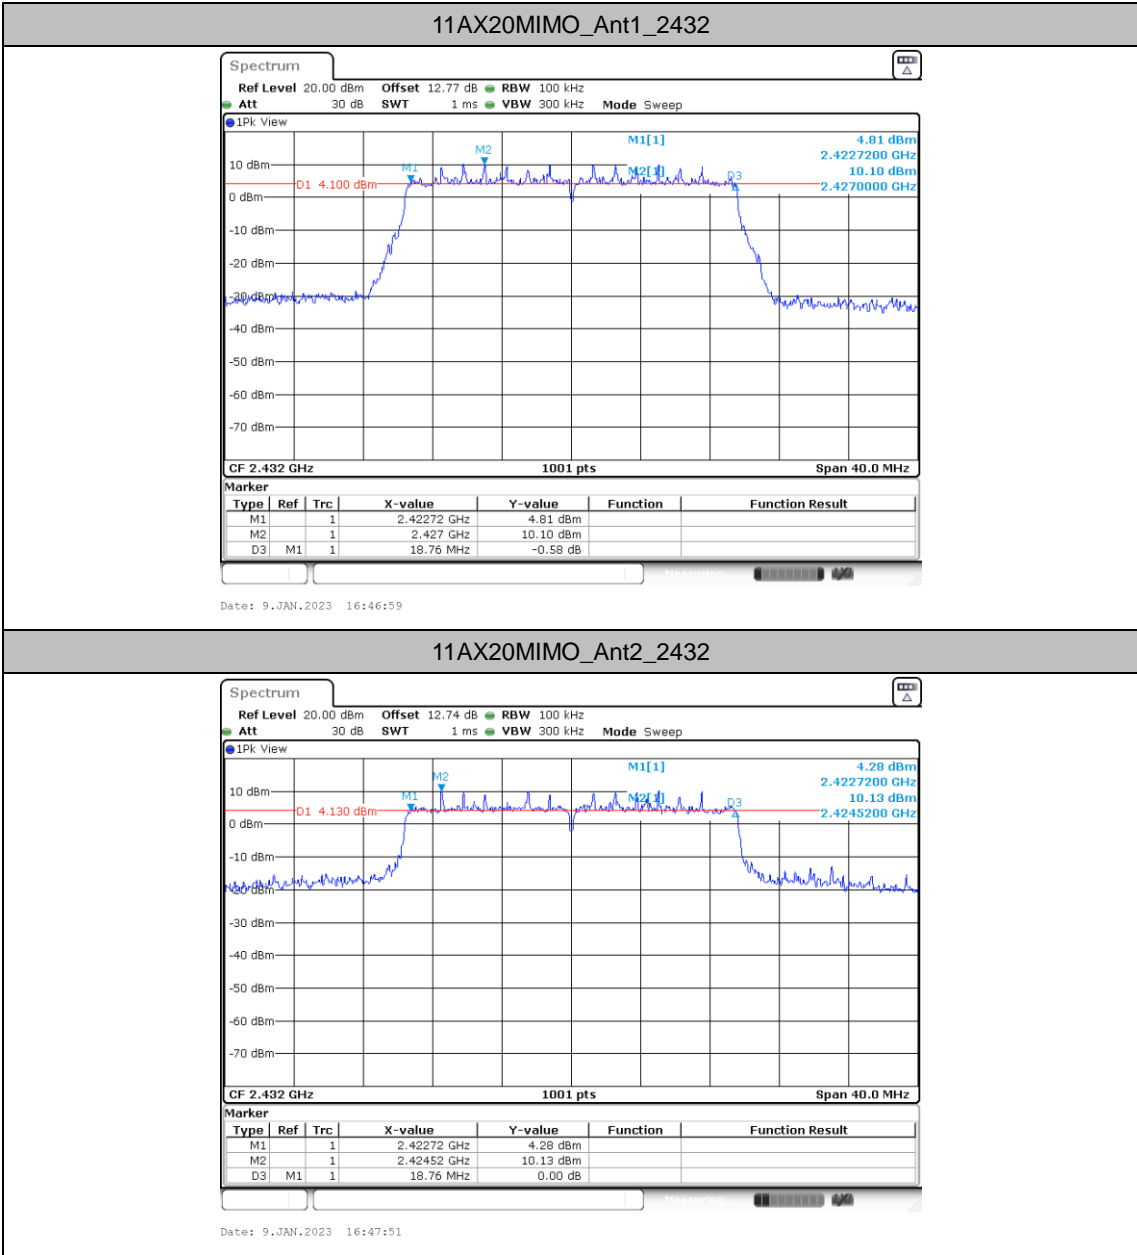

<TXBF 1S2T>

6dB Bandwidth

Test Result

TestMode	Antenna	Freq(MHz)	6dB BW [MHz]	FL[MHz]	FH[MHz]	Limit[MHz]	Verdict
11AX20MIMO	Ant1	2412	18.92	2402.52	2421.44	0.5	PASS
	Ant2	2412	17.56	2403.24	2420.80	0.5	PASS
	Ant1	2417	18.92	2407.56	2426.48	0.5	PASS
	Ant2	2417	18.76	2407.72	2426.48	0.5	PASS
	Ant1	2422	18.76	2412.72	2431.48	0.5	PASS
	Ant2	2422	19.00	2412.52	2431.52	0.5	PASS
	Ant1	2427	18.88	2417.60	2436.48	0.5	PASS
	Ant2	2427	18.92	2417.56	2436.48	0.5	PASS
	Ant1	2432	18.76	2422.72	2441.48	0.5	PASS
	Ant2	2432	18.76	2422.72	2441.48	0.5	PASS
	Ant1	2437	17.60	2428.24	2445.84	0.5	PASS
	Ant2	2437	17.56	2428.24	2445.80	0.5	PASS
	Ant1	2442	18.96	2432.52	2451.48	0.5	PASS
	Ant2	2442	18.72	2432.76	2451.48	0.5	PASS
	Ant1	2447	18.84	2437.60	2456.44	0.5	PASS
	Ant2	2447	18.88	2437.60	2456.48	0.5	PASS
	Ant1	2452	18.88	2442.60	2461.48	0.5	PASS
	Ant2	2452	18.68	2442.72	2461.40	0.5	PASS
	Ant1	2457	18.32	2448.04	2466.36	0.5	PASS
	Ant2	2457	18.88	2447.56	2466.44	0.5	PASS
11AX40MIMO	Ant1	2462	18.60	2452.76	2471.36	0.5	PASS
	Ant2	2462	18.76	2452.72	2471.48	0.5	PASS
	Ant1	2422	37.04	2403.20	2440.24	0.5	PASS
	Ant2	2422	36.48	2403.60	2440.08	0.5	PASS
	Ant1	2427	37.68	2408.20	2445.88	0.5	PASS
	Ant2	2427	37.68	2408.20	2445.88	0.5	PASS
	Ant1	2437	37.60	2418.20	2455.80	0.5	PASS
	Ant2	2437	36.80	2418.28	2455.08	0.5	PASS
Ant1	2452	37.12	2433.20	2470.32	0.5	PASS	
Ant2	2452	36.80	2433.20	2470.00	0.5	PASS	

Test Graphs

**11AX20MIMO\_Ant2\_2447**