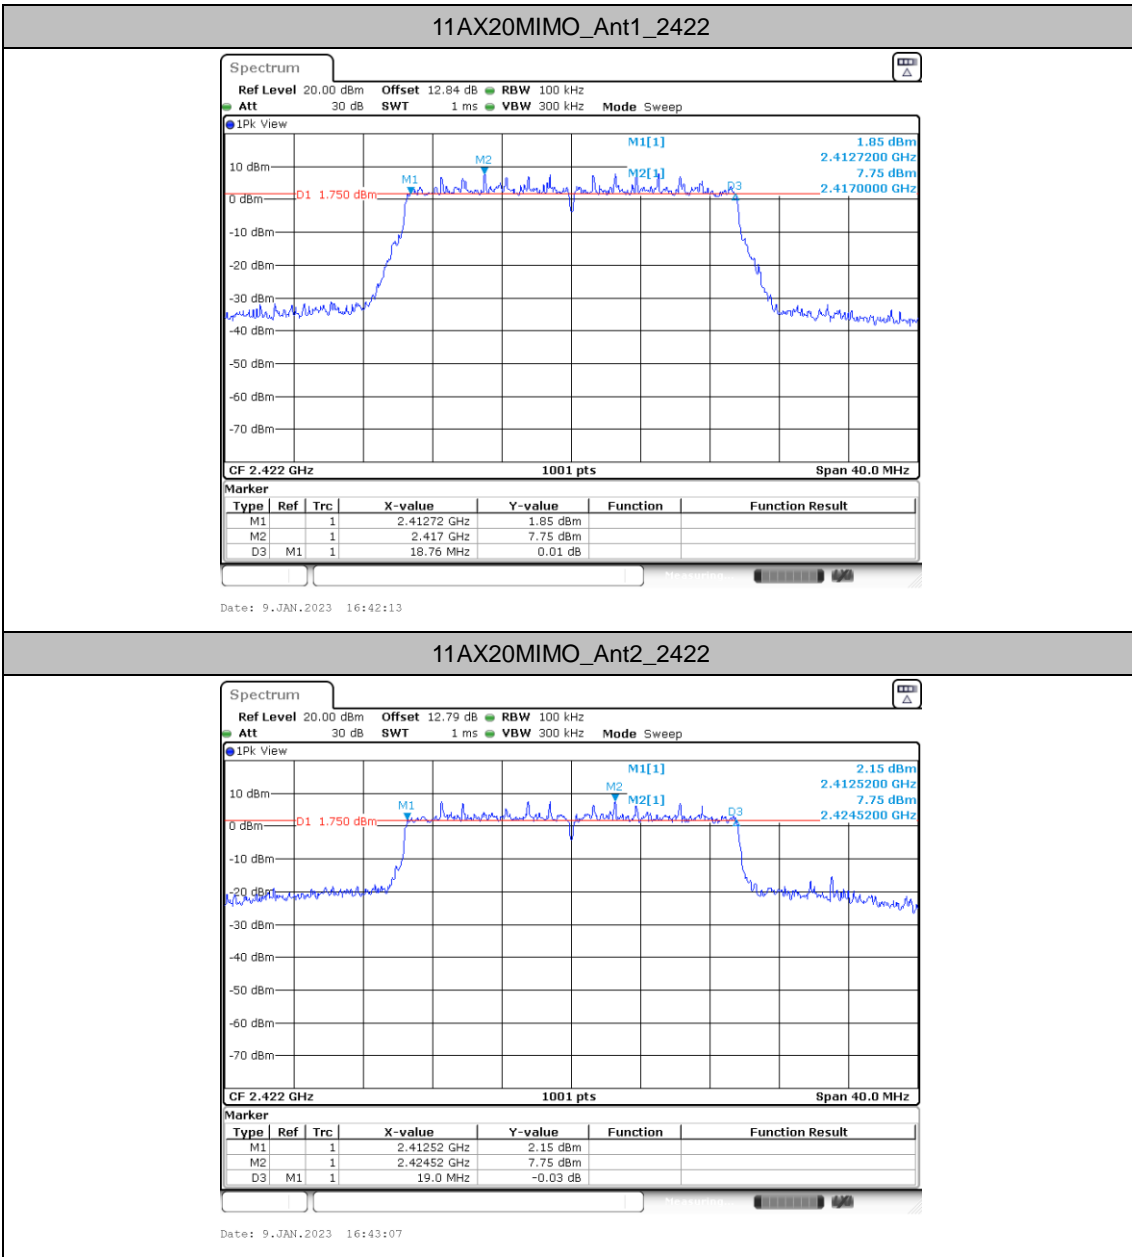

<TXBF 1S2T>

6dB Bandwidth

Test Result

TestMode	Antenna	Freq(MHz)	6dB BW [MHz]	FL[MHz]	FH[MHz]	Limit[MHz]	Verdict
11AX20MIMO	Ant1	2412	18.92	2402.52	2421.44	0.5	PASS
	Ant2	2412	17.56	2403.24	2420.80	0.5	PASS
	Ant1	2417	18.92	2407.56	2426.48	0.5	PASS
	Ant2	2417	18.76	2407.72	2426.48	0.5	PASS
	Ant1	2422	18.76	2412.72	2431.48	0.5	PASS
	Ant2	2422	19.00	2412.52	2431.52	0.5	PASS
	Ant1	2427	18.88	2417.60	2436.48	0.5	PASS
	Ant2	2427	18.92	2417.56	2436.48	0.5	PASS
	Ant1	2432	18.76	2422.72	2441.48	0.5	PASS
	Ant2	2432	18.76	2422.72	2441.48	0.5	PASS
	Ant1	2437	17.60	2428.24	2445.84	0.5	PASS
	Ant2	2437	17.56	2428.24	2445.80	0.5	PASS
	Ant1	2442	18.96	2432.52	2451.48	0.5	PASS
	Ant2	2442	18.72	2432.76	2451.48	0.5	PASS
	Ant1	2447	18.84	2437.60	2456.44	0.5	PASS
	Ant2	2447	18.88	2437.60	2456.48	0.5	PASS
	Ant1	2452	18.88	2442.60	2461.48	0.5	PASS
	Ant2	2452	18.68	2442.72	2461.40	0.5	PASS
	Ant1	2457	18.32	2448.04	2466.36	0.5	PASS
	Ant2	2457	18.88	2447.56	2466.44	0.5	PASS
11AX40MIMO	Ant1	2462	18.60	2452.76	2471.36	0.5	PASS
	Ant2	2462	18.76	2452.72	2471.48	0.5	PASS
	Ant1	2422	37.04	2403.20	2440.24	0.5	PASS
	Ant2	2422	36.48	2403.60	2440.08	0.5	PASS
	Ant1	2427	37.68	2408.20	2445.88	0.5	PASS
	Ant2	2427	37.68	2408.20	2445.88	0.5	PASS
	Ant1	2437	37.60	2418.20	2455.80	0.5	PASS
	Ant2	2437	36.80	2418.28	2455.08	0.5	PASS
Ant1	2452	37.12	2433.20	2470.32	0.5	PASS	
Ant2	2452	36.80	2433.20	2470.00	0.5	PASS	

Test Graphs

**11AX20MIMO\_Ant2\_2447**