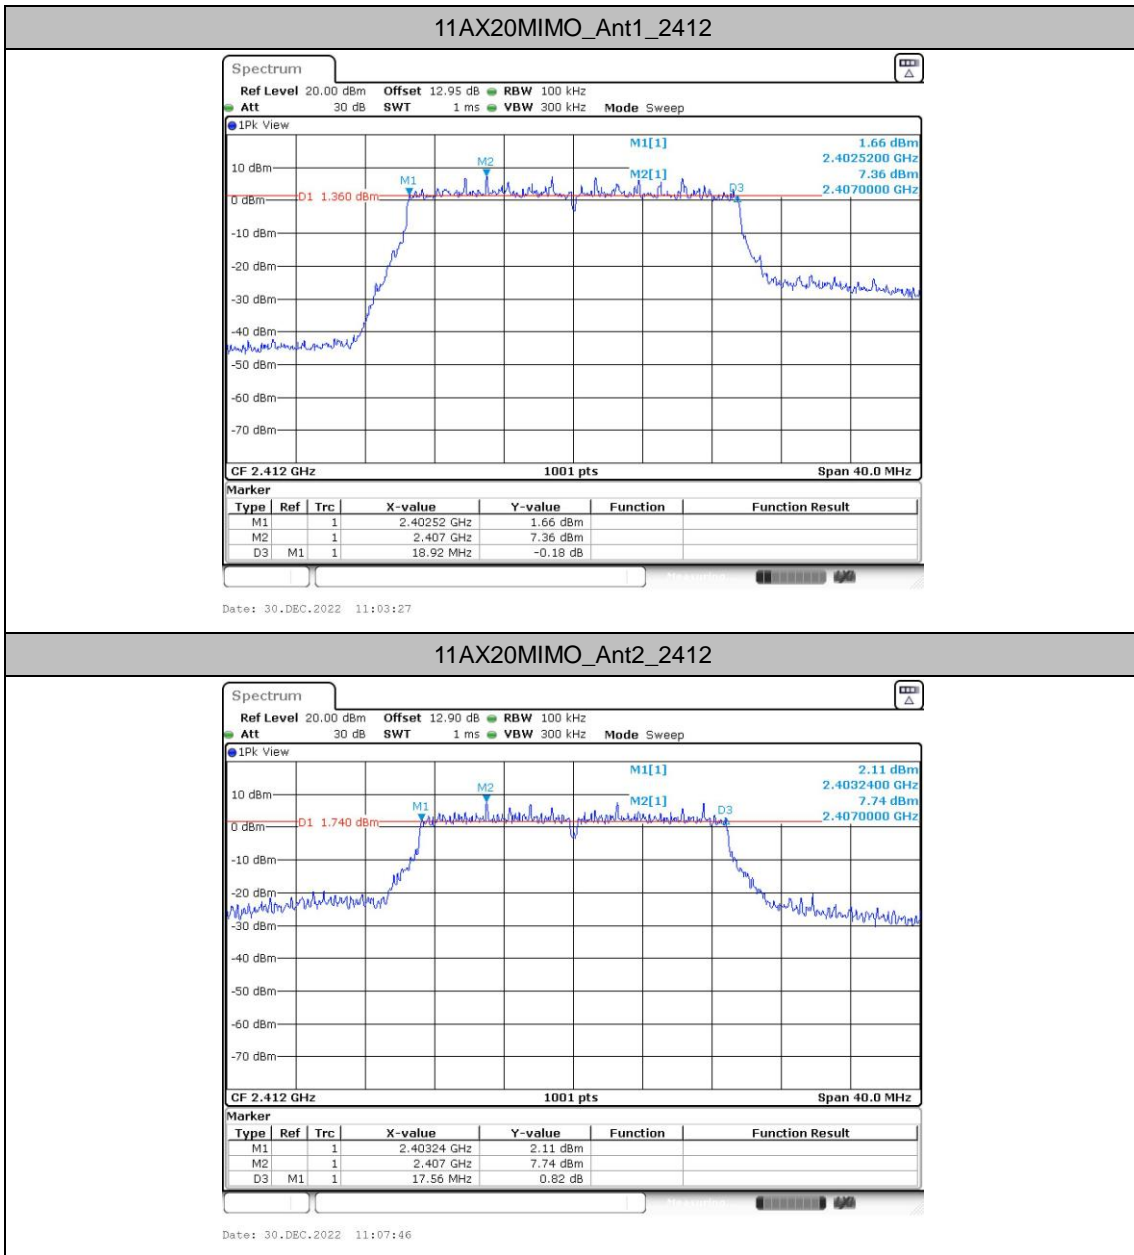

<TXBF 1S2T>

6dB Bandwidth

Test Result

TestMode	Antenna	Freq(MHz)	6dB BW [MHz]	FL[MHz]	FH[MHz]	Limit[MHz]	Verdict
11AX20MIMO	Ant1	2412	18.92	2402.52	2421.44	0.5	PASS
	Ant2	2412	17.56	2403.24	2420.80	0.5	PASS
	Ant1	2417	18.92	2407.56	2426.48	0.5	PASS
	Ant2	2417	18.76	2407.72	2426.48	0.5	PASS
	Ant1	2422	18.76	2412.72	2431.48	0.5	PASS
	Ant2	2422	19.00	2412.52	2431.52	0.5	PASS
	Ant1	2427	18.88	2417.60	2436.48	0.5	PASS
	Ant2	2427	18.92	2417.56	2436.48	0.5	PASS
	Ant1	2432	18.76	2422.72	2441.48	0.5	PASS
	Ant2	2432	18.76	2422.72	2441.48	0.5	PASS
	Ant1	2437	17.60	2428.24	2445.84	0.5	PASS
	Ant2	2437	17.56	2428.24	2445.80	0.5	PASS
	Ant1	2442	18.96	2432.52	2451.48	0.5	PASS
	Ant2	2442	18.72	2432.76	2451.48	0.5	PASS
	Ant1	2447	18.84	2437.60	2456.44	0.5	PASS
	Ant2	2447	18.88	2437.60	2456.48	0.5	PASS
	Ant1	2452	18.88	2442.60	2461.48	0.5	PASS
	Ant2	2452	18.68	2442.72	2461.40	0.5	PASS
	Ant1	2457	18.32	2448.04	2466.36	0.5	PASS
	Ant2	2457	18.88	2447.56	2466.44	0.5	PASS
11AX40MIMO	Ant1	2462	18.60	2452.76	2471.36	0.5	PASS
	Ant2	2462	18.76	2452.72	2471.48	0.5	PASS
	Ant1	2422	37.04	2403.20	2440.24	0.5	PASS
	Ant2	2422	36.48	2403.60	2440.08	0.5	PASS
	Ant1	2427	37.68	2408.20	2445.88	0.5	PASS
	Ant2	2427	37.68	2408.20	2445.88	0.5	PASS
	Ant1	2437	37.60	2418.20	2455.80	0.5	PASS
	Ant2	2437	36.80	2418.28	2455.08	0.5	PASS
Ant1	2452	37.12	2433.20	2470.32	0.5	PASS	
Ant2	2452	36.80	2433.20	2470.00	0.5	PASS	

Test Graphs

**11AX20MIMO\_Ant2\_2447**