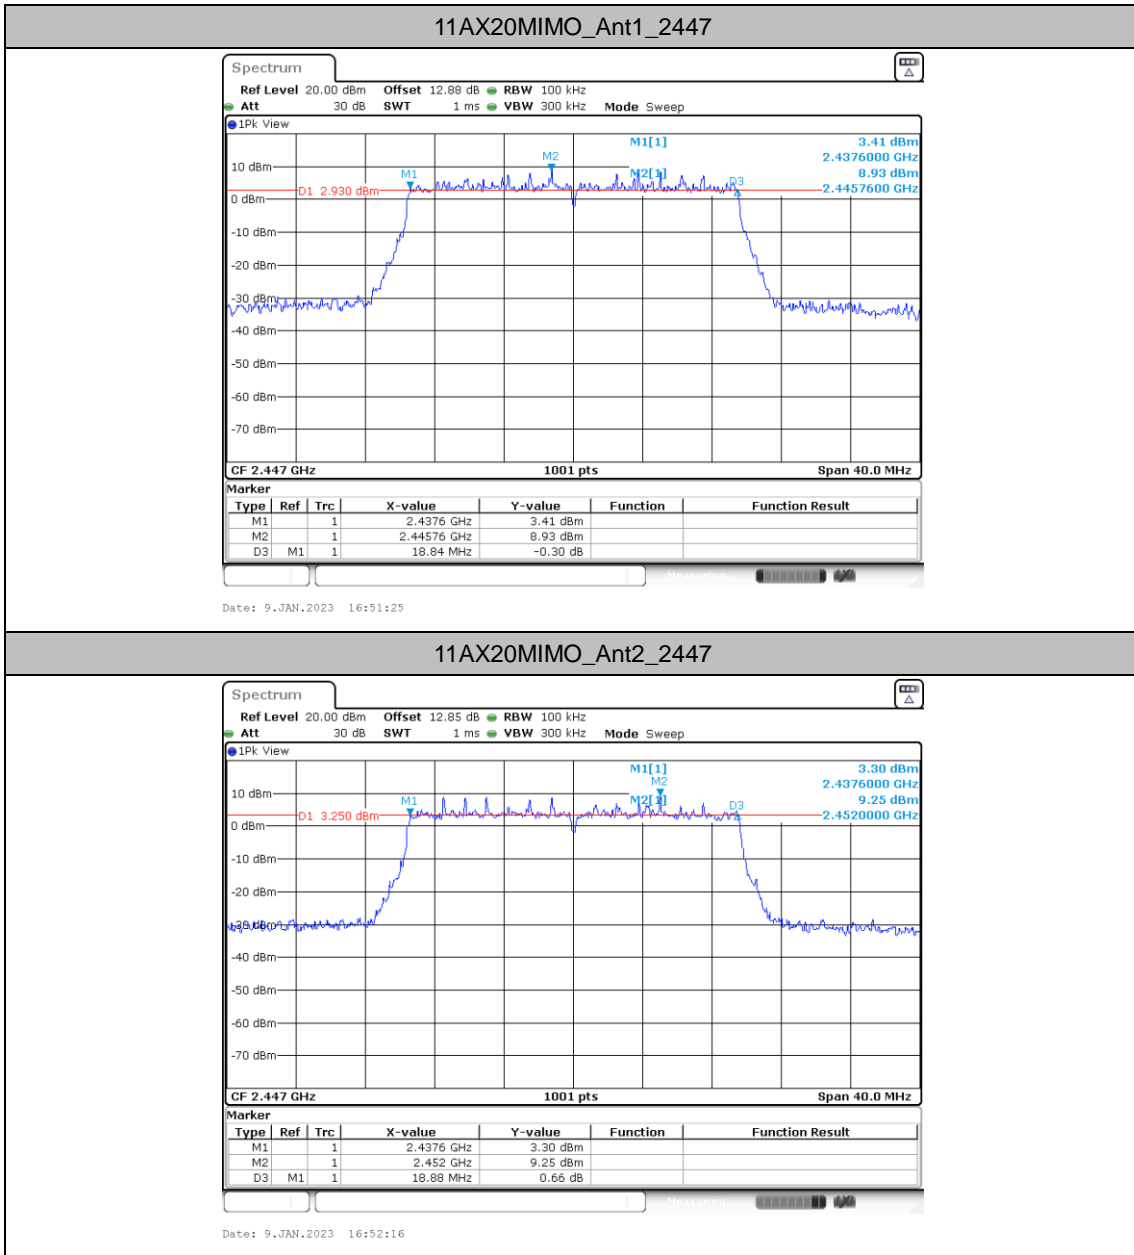

<TXBF 1S2T>

6dB Bandwidth

Test Result

TestMode	Antenna	Freq(MHz)	6dB BW [MHz]	FL[MHz]	FH[MHz]	Limit[MHz]	Verdict
11AX20MIMO	Ant1	2412	18.92	2402.52	2421.44	0.5	PASS
	Ant2	2412	17.56	2403.24	2420.80	0.5	PASS
	Ant1	2417	18.92	2407.56	2426.48	0.5	PASS
	Ant2	2417	18.76	2407.72	2426.48	0.5	PASS
	Ant1	2422	18.76	2412.72	2431.48	0.5	PASS
	Ant2	2422	19.00	2412.52	2431.52	0.5	PASS
	Ant1	2427	18.88	2417.60	2436.48	0.5	PASS
	Ant2	2427	18.92	2417.56	2436.48	0.5	PASS
	Ant1	2432	18.76	2422.72	2441.48	0.5	PASS
	Ant2	2432	18.76	2422.72	2441.48	0.5	PASS
	Ant1	2437	17.60	2428.24	2445.84	0.5	PASS
	Ant2	2437	17.56	2428.24	2445.80	0.5	PASS
	Ant1	2442	18.96	2432.52	2451.48	0.5	PASS
	Ant2	2442	18.72	2432.76	2451.48	0.5	PASS
	Ant1	2447	18.84	2437.60	2456.44	0.5	PASS
	Ant2	2447	18.88	2437.60	2456.48	0.5	PASS
	Ant1	2452	18.88	2442.60	2461.48	0.5	PASS
	Ant2	2452	18.68	2442.72	2461.40	0.5	PASS
	Ant1	2457	18.32	2448.04	2466.36	0.5	PASS
	Ant2	2457	18.88	2447.56	2466.44	0.5	PASS
11AX40MIMO	Ant1	2462	18.60	2452.76	2471.36	0.5	PASS
	Ant2	2462	18.76	2452.72	2471.48	0.5	PASS
	Ant1	2422	37.04	2403.20	2440.24	0.5	PASS
	Ant2	2422	36.48	2403.60	2440.08	0.5	PASS
	Ant1	2427	37.68	2408.20	2445.88	0.5	PASS
	Ant2	2427	37.68	2408.20	2445.88	0.5	PASS
	Ant1	2437	37.60	2418.20	2455.80	0.5	PASS
	Ant2	2437	36.80	2418.28	2455.08	0.5	PASS
Ant1	2452	37.12	2433.20	2470.32	0.5	PASS	
Ant2	2452	36.80	2433.20	2470.00	0.5	PASS	

Test Graphs

**11AX20MIMO\_Ant2\_2447**