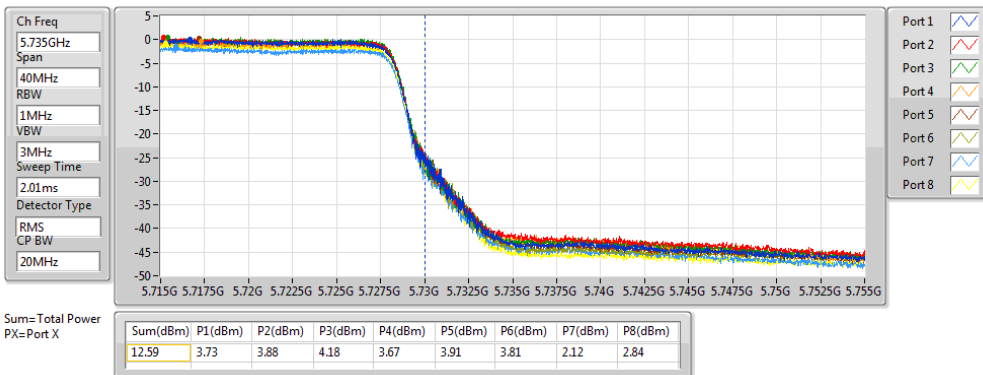

DG = Directional Gain; Port X = Port X output power

802.11ac VHT20-BF_Nss1,(MCS0)_8TX

AV Power

5720MHz Straddle 5.47-5.725GHz

802.11ac VHT80-BF_Nss1,(MCS0)_8TX

AV Power

5690MHz Straddle 5.725-5.85GHz

802.11ac VHT20-BF_Nss1,(MCS0)_8TX

802.11ac VHT160-BF_Nss1,(MCS0)_8TX

AV Power

5250MHz Straddle 5.25-5.35GHz

802.11ac VHT40-BF_Nss1,(MCS0)_8TX

AV Power

5710MHz Straddle 5.725-5.85GHz

802.11ac VHT80-BF_Nss1,(MCS0)_8TX

AV Power

5690MHz Straddle 5.47-5.725GHz

Summary

Mode	Total Power (dBm)	Total Power (W)	EIRP (dBm)	EIRP (W)
5.25-5.35GHz	-	-	-	-
802.11ac VHT20-BF_Nss2,(MCS0)_8TX	23.92	0.24660	27.92	0.61944
802.11ac VHT40-BF_Nss2,(MCS0)_8TX	23.93	0.24717	27.93	0.62087
802.11ac VHT80-BF_Nss2,(MCS0)_8TX	23.80	0.23988	27.80	0.60256
802.11ac VHT160-BF_Nss2,(MCS0)_8TX	23.80	0.23988	27.80	0.60256
5.47-5.725GHz	-	-	-	-
802.11ac VHT20-BF_Nss2,(MCS0)_8TX	23.91	0.24604	27.51	0.56364
802.11ac VHT40-BF_Nss2,(MCS0)_8TX	23.40	0.21878	27.00	0.50119
802.11ac VHT80-BF_Nss2,(MCS0)_8TX	23.89	0.24491	27.49	0.56105
802.11ac VHT160-BF_Nss2,(MCS0)_8TX	23.93	0.24717	27.53	0.56624
5.725-5.85GHz	-	-	-	-
802.11ac VHT20-BF_Nss2,(MCS0)_8TX	17.26	0.05321	21.86	0.15346
802.11ac VHT40-BF_Nss2,(MCS0)_8TX	12.82	0.01914	17.42	0.05521
802.11ac VHT80-BF_Nss2,(MCS0)_8TX	8.43	0.00697	13.03	0.02009
5.15-5.25GHz	-	-	-	-
802.11ac VHT160-BF_Nss2,(MCS0)_8TX	23.80	0.23988	27.80	0.60256