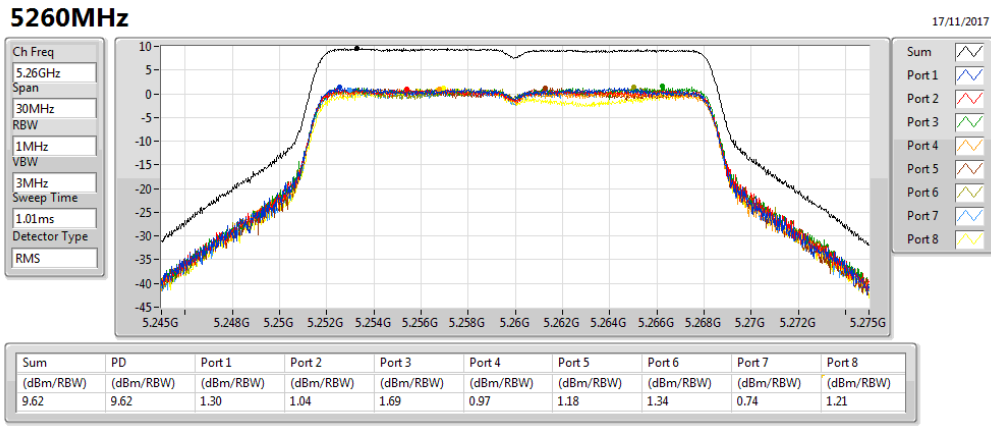

802.11a_Nss1,(6Mbps)_8TX

PSD