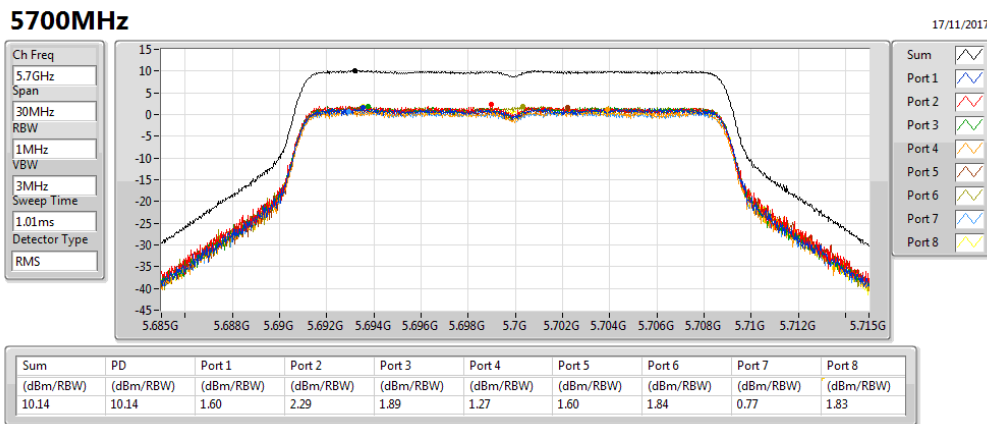

802.11ac VHT20_Nss1,(MCS0)_8TX

PSD