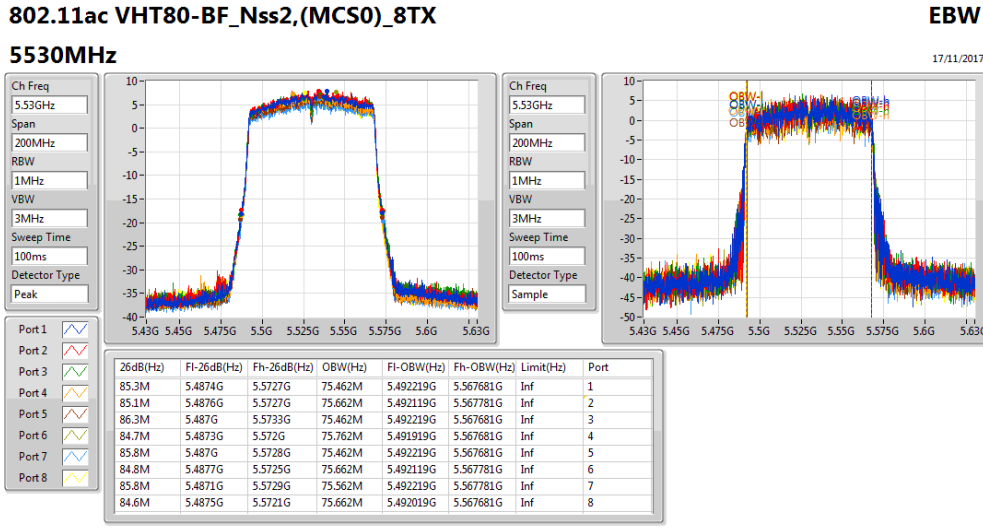

Summary

Mode	Total Power (dBm)	Total Power (W)	EIRP (dBm)	EIRP (W)
5.15-5.25GHz	-	-	-	-
802.11ac VHT160_Nss1,(MCS0)_8TX	22.34	0.17140	25.84	0.38371
5.25-5.35GHz	-	-	-	-
802.11a_Nss1,(6Mbps)_8TX	22.62	0.18281	29.12	0.81658
802.11ac VHT20_Nss1,(MCS0)_8TX	22.56	0.18030	29.06	0.80538
802.11ac VHT40_Nss1,(MCS0)_8TX	23.90	0.24547	27.40	0.54954
802.11ac VHT80_Nss1,(MCS0)_8TX	23.73	0.23605	27.23	0.52845
802.11ac VHT160_Nss1,(MCS0)_8TX	22.49	0.17742	25.99	0.39719
5.47-5.725GHz	-	-	-	-
802.11a_Nss1,(6Mbps)_8TX	23.00	0.19953	28.82	0.76208
802.11ac VHT20_Nss1,(MCS0)_8TX	23.13	0.20559	28.95	0.78524
802.11ac VHT40_Nss1,(MCS0)_8TX	23.62	0.23014	26.44	0.44055
802.11ac VHT80_Nss1,(MCS0)_8TX	23.92	0.24660	26.74	0.47206
802.11ac VHT160_Nss1,(MCS0)_8TX	23.92	0.24660	26.74	0.47206
5.725-5.85GHz	-	-	-	-
802.11a_Nss1,(6Mbps)_8TX	15.83	0.03828	22.23	0.16711
802.11ac VHT20_Nss1,(MCS0)_8TX	16.78	0.04764	23.18	0.20797
802.11ac VHT40_Nss1,(MCS0)_8TX	12.93	0.01963	16.33	0.04295
802.11ac VHT80_Nss1,(MCS0)_8TX	8.23	0.00665	11.63	0.01455