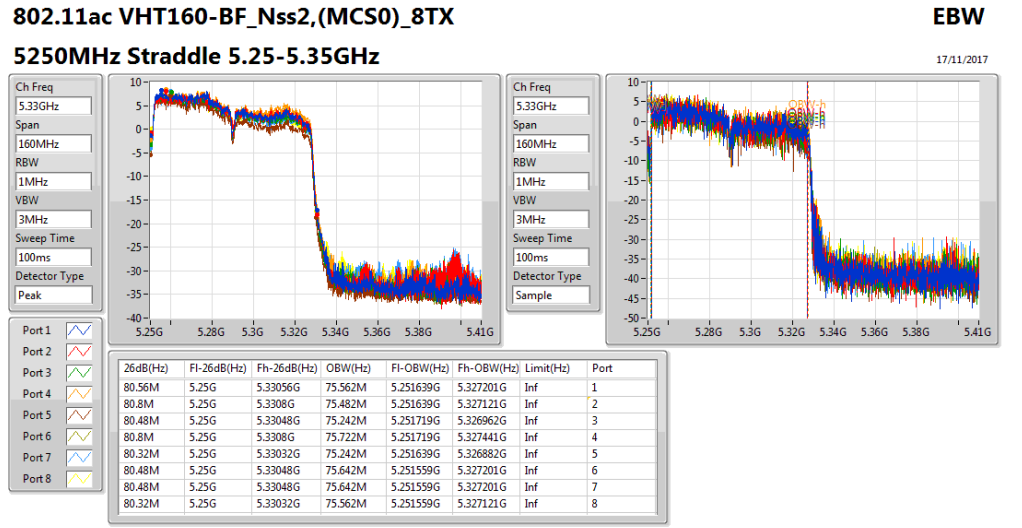

Summary

Mode	Total Power (dBm)	Total Power (W)	EIRP (dBm)	EIRP (W)
5.15-5.25GHz	-	-	-	-
802.11ac VHT160_Nss1,(MCS0)_8TX	22.34	0.17140	25.84	0.38371
5.25-5.35GHz	-	-	-	-
802.11a_Nss1,(6Mbps)_8TX	22.62	0.18281	29.12	0.81658
802.11ac VHT20_Nss1,(MCS0)_8TX	22.56	0.18030	29.06	0.80538
802.11ac VHT40_Nss1,(MCS0)_8TX	23.90	0.24547	27.40	0.54954
802.11ac VHT80_Nss1,(MCS0)_8TX	23.73	0.23605	27.23	0.52845
802.11ac VHT160_Nss1,(MCS0)_8TX	22.49	0.17742	25.99	0.39719
5.47-5.725GHz	-	-	-	-
802.11a_Nss1,(6Mbps)_8TX	23.00	0.19953	28.82	0.76208
802.11ac VHT20_Nss1,(MCS0)_8TX	23.13	0.20559	28.95	0.78524
802.11ac VHT40_Nss1,(MCS0)_8TX	23.62	0.23014	26.44	0.44055
802.11ac VHT80_Nss1,(MCS0)_8TX	23.92	0.24660	26.74	0.47206
802.11ac VHT160_Nss1,(MCS0)_8TX	23.92	0.24660	26.74	0.47206
5.725-5.85GHz	-	-	-	-
802.11a_Nss1,(6Mbps)_8TX	15.83	0.03828	22.23	0.16711
802.11ac VHT20_Nss1,(MCS0)_8TX	16.78	0.04764	23.18	0.20797
802.11ac VHT40_Nss1,(MCS0)_8TX	12.93	0.01963	16.33	0.04295
802.11ac VHT80_Nss1,(MCS0)_8TX	8.23	0.00665	11.63	0.01455