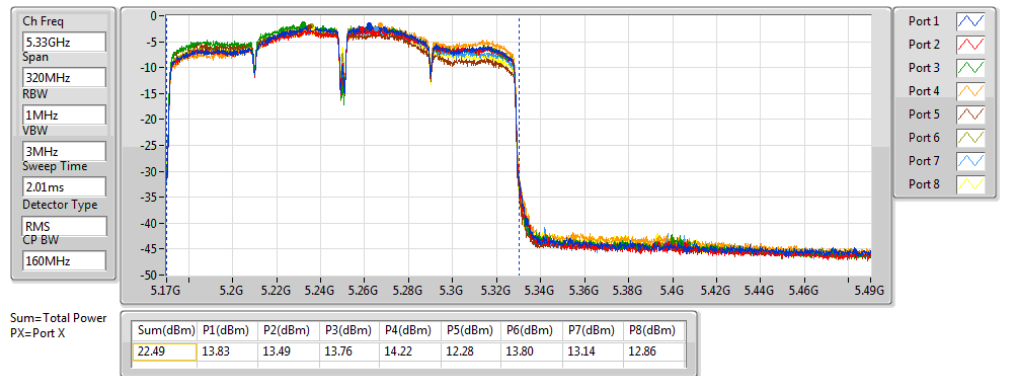

5250MHz Straddle 5.15-5.25GHz

802.11ac VHT40_Nss1,(MCS0)_8TX

AV Power

5710MHz Straddle 5.47-5.725GHz

802.11ac VHT160_Nss1,(MCS0)_8TX

AV Power

5250MHz Straddle 5.25-5.35GHz

Summary

Mode	Total Power (dBm)	Total Power (W)	EIRP (dBm)	EIRP (W)
802.11ac VHT20_Nss2,(MCS0)_8TX	-	-	-	-
5.25-5.35GHz	23.39	0.21827	27.39	0.54828
5.47-5.725GHz	23.93	0.24717	27.53	0.56624
5.725-5.85GHz	17.02	0.05035	21.62	0.14521
802.11ac VHT40_Nss2,(MCS0)_8TX	-	-	-	-
5.25-5.35GHz	23.91	0.24603	27.41	0.55080
5.47-5.725GHz	23.85	0.24266	26.67	0.46452
5.725-5.85GHz	12.88	0.01941	16.28	0.04246
802.11ac VHT80_Nss2,(MCS0)_8TX	-	-	-	-
5.25-5.35GHz	23.52	0.22491	27.02	0.50350
5.47-5.725GHz	23.92	0.24660	26.74	0.47206
5.725-5.85GHz	8.30	0.00676	11.70	0.01479
802.11ac VHT160_Nss2,(MCS0)_8TX	-	-	-	-
5.15-5.25GHz	23.42	0.21979	26.92	0.49204
802.11ac VHT160_Nss2,(MCS0)_8TX	-	-	-	-
5.25-5.35GHz	23.80	0.23988	27.30	0.53703
5.47-5.725GHz	23.51	0.22439	26.33	0.42954