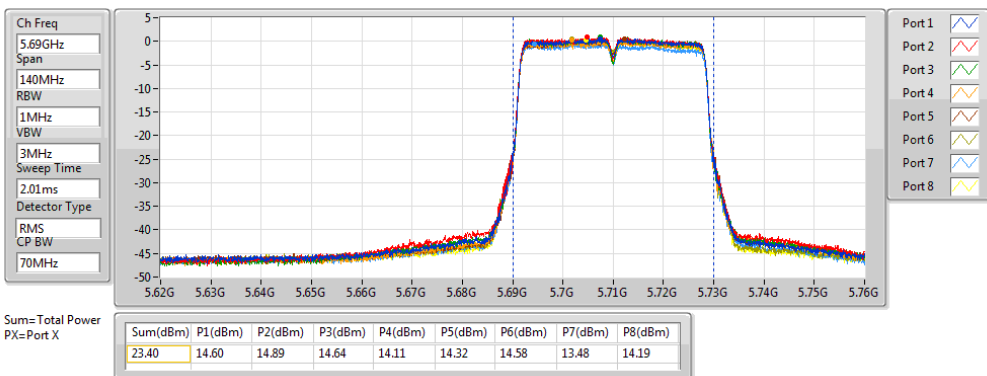

DG = Directional Gain; Port X = Port X output power

802.11ac VHT20-BF_Nss2,(MCS0)_8TX

AV Power

5720MHz Straddle 5.47-5.725GHz

802.11ac VHT80-BF_Nss2,(MCS0)_8TX

AV Power

5690MHz Straddle 5.47-5.725GHz

802.11ac VHT20-BF_Nss2,(MCS0)_8TX

AV Power

5720MHz Straddle 5.725-5.85GHz

802.11ac VHT80-BF_Nss2,(MCS0)_8TX

AV Power

5690MHz Straddle 5.725-5.85GHz

802.11ac VHT40-BF_Nss2,(MCS0)_8TX

AV Power

5710MHz Straddle 5.47-5.725GHz

802.11ac VHT160-BF_Nss2,(MCS0)_8TX

AV Power

5250MHz Straddle 5.15-5.25GHz

802.11ac VHT40-BF_Nss2,(MCS0)_8TX

AV Power

5710MHz Straddle 5.725-5.85GHz

802.11ac VHT160-BF_Nss2,(MCS0)_8TX

AV Power