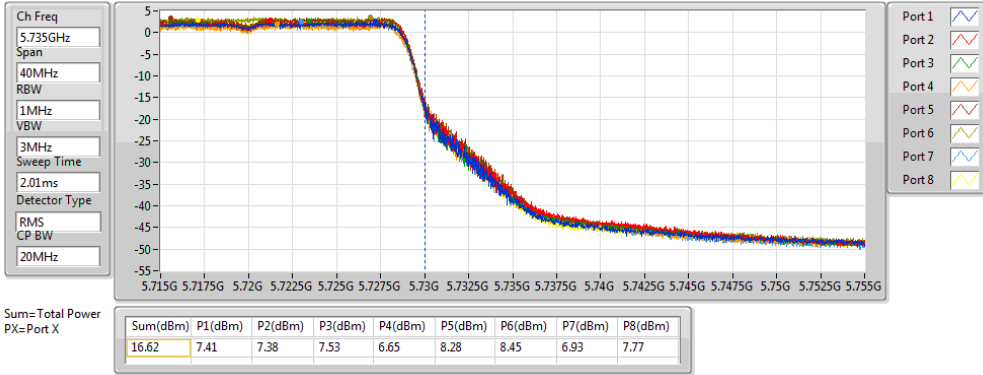

802.11ac VHT40_Nss2,(MCS0)_8TX

AV Power

5710MHz Straddle 5.725-5.85GHz

802.11ac VHT80_Nss2,(MCS0)_8TX

AV Power

5690MHz Straddle 5.47-5.725GHz

Summary

Mode	Total Power (dBm)	Total Power (W)	EIRP (dBm)	EIRP (W)
5.15-5.25GHz	-	-	-	-
802.11ac VHT160-BF_Nss1,(MCS0)_8TX	22.62	0.18281	29.62	0.91622
5.25-5.35GHz	-	-	-	-
802.11ac VHT20-BF_Nss1,(MCS0)_8TX	22.73	0.18750	29.73	0.93972
802.11ac VHT40-BF_Nss1,(MCS0)_8TX	22.94	0.19679	29.94	0.98628
802.11ac VHT80-BF_Nss1,(MCS0)_8TX	22.59	0.18155	29.59	0.90991
802.11ac VHT160-BF_Nss1,(MCS0)_8TX	22.75	0.18836	29.75	0.94406
5.47-5.725GHz	-	-	-	-
802.11ac VHT20-BF_Nss1,(MCS0)_8TX	23.37	0.21727	29.97	0.99312
802.11ac VHT40-BF_Nss1,(MCS0)_8TX	23.37	0.21727	29.97	0.99312
802.11ac VHT80-BF_Nss1,(MCS0)_8TX	23.37	0.21727	29.97	0.99312
802.11ac VHT160-BF_Nss1,(MCS0)_8TX	23.09	0.20370	29.69	0.93111
5.725-5.85GHz	-	-	-	-
802.11ac VHT20-BF_Nss1,(MCS0)_8TX	16.62	0.04592	24.12	0.25823
802.11ac VHT40-BF_Nss1,(MCS0)_8TX	12.59	0.01816	20.09	0.10209
802.11ac VHT80-BF_Nss1,(MCS0)_8TX	8.20	0.00661	15.70	0.03715

DG = Directional Gain; Port X = Port X output power

802.11ac VHT20-BF_Nss1,(MCS0)_8TX

AV Power

5720MHz Straddle 5.47-5.725GHz

802.11ac VHT80-BF_Nss1,(MCS0)_8TX

AV Power

5690MHz Straddle 5.725-5.85GHz

802.11ac VHT20-BF_Nss1,(MCS0)_8TX

AV Power

5720MHz Straddle 5.725-5.85GHz

802.11ac VHT160-BF_Nss1,(MCS0)_8TX

AV Power

5250MHz Straddle 5.15-5.25GHz

802.11ac VHT40-BF_Nss1,(MCS0)_8TX

AV Power

5710MHz Straddle 5.47-5.725GHz