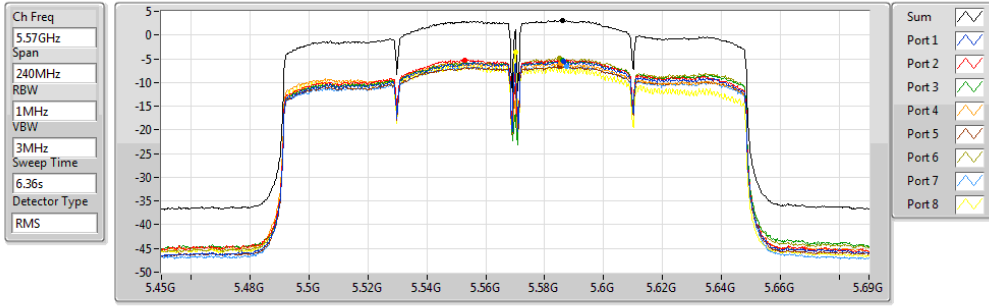

802.11ac VHT80_Nss1,(MCS0)_8TX

PSD

802.11ac VHT160_Nss1,(MCS0)_8TX

PSD

802.11ac VHT160_Nss1,(MCS0)_8TX

PSD

5570MHz

18/11/2017