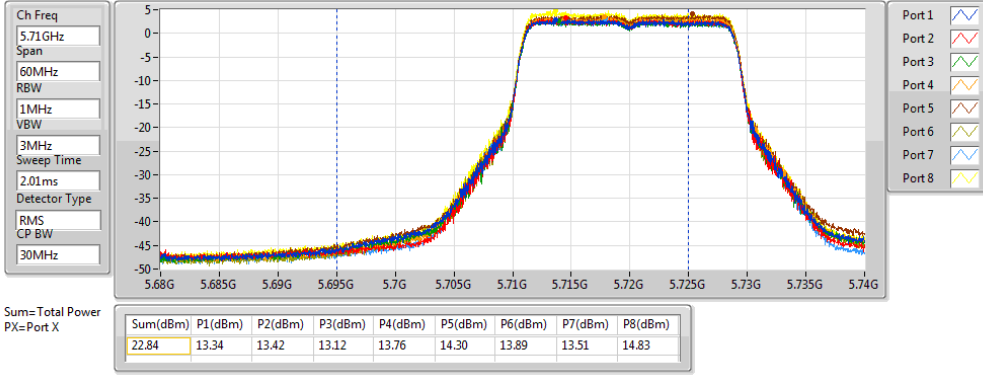

DG = Directional Gain; Port X = Port X output power

802.11ac VHT20_Nss2,(MCS0)_8TX

AV Power

5720MHz Straddle 5.47-5.725GHz

802.11ac VHT80_Nss2,(MCS0)_8TX

AV Power

5690MHz Straddle 5.725-5.85GHz

802.11ac VHT20_Nss2,(MCS0)_8TX