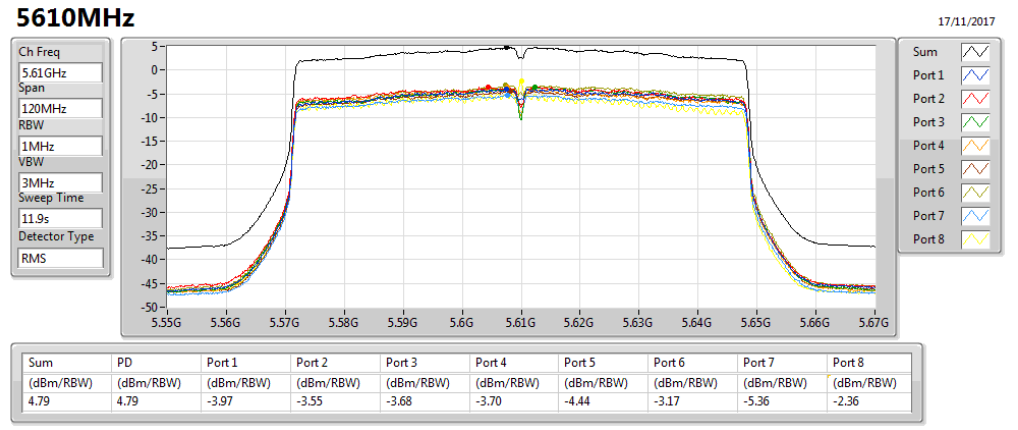

802.11ac VHT80_Nss1,(MCS0)_8TX

PSD