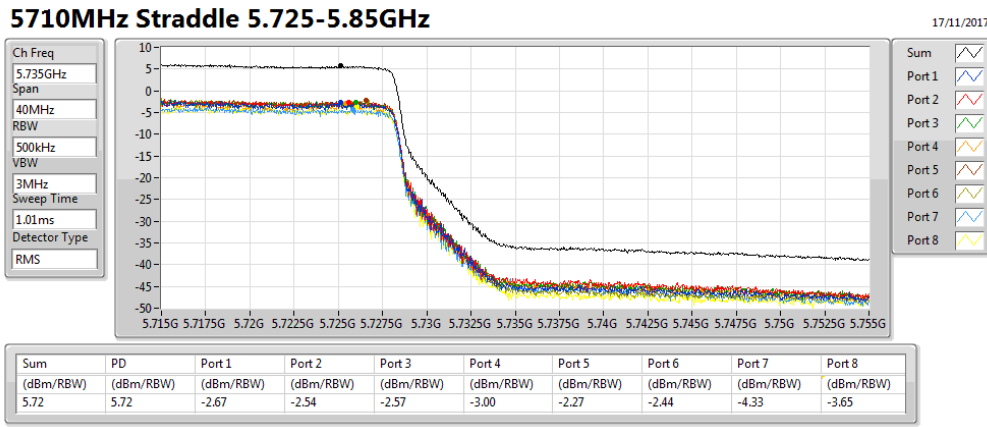

802.11ac VHT40_Nss1,(MCS0)_8TX

PSD