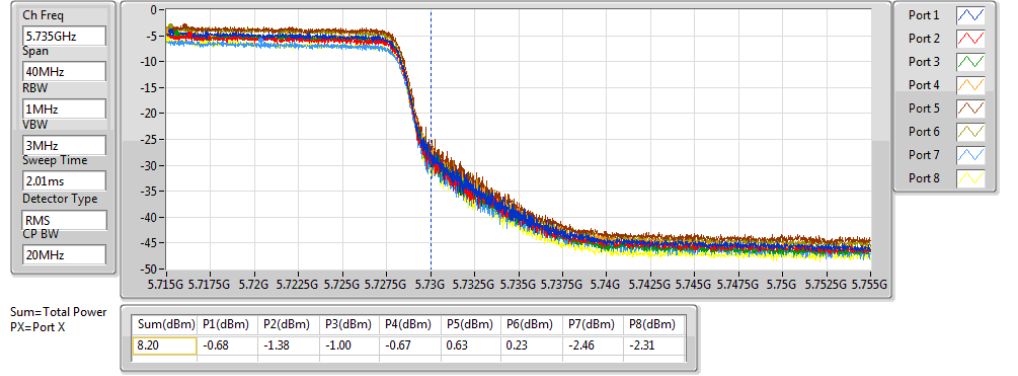

DG = Directional Gain; Port X = Port X output power

802.11ac VHT20-BF_Nss1,(MCS0)_8TX

AV Power

5720MHz Straddle 5.47-5.725GHz

802.11ac VHT80-BF_Nss1,(MCS0)_8TX

AV Power

5690MHz Straddle 5.725-5.85GHz

802.11ac VHT20-BF_Nss1,(MCS0)_8TX

AV Power

5720MHz Straddle 5.725-5.85GHz

802.11ac VHT160-BF_Nss1,(MCS0)_8TX

AV Power

5250MHz Straddle 5.15-5.25GHz

802.11ac VHT40-BF_Nss1,(MCS0)_8TX

AV Power

5710MHz Straddle 5.47-5.725GHz