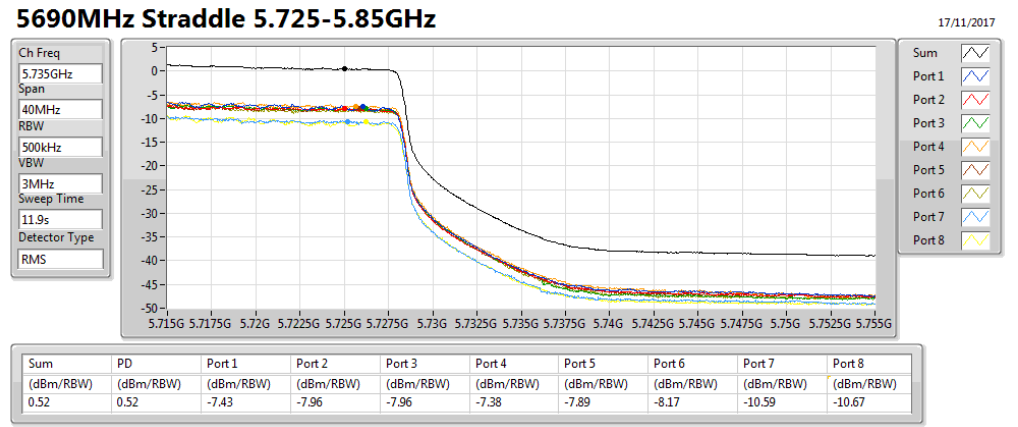

802.11ac VHT80_Nss1,(MCS0)_8TX

PSD