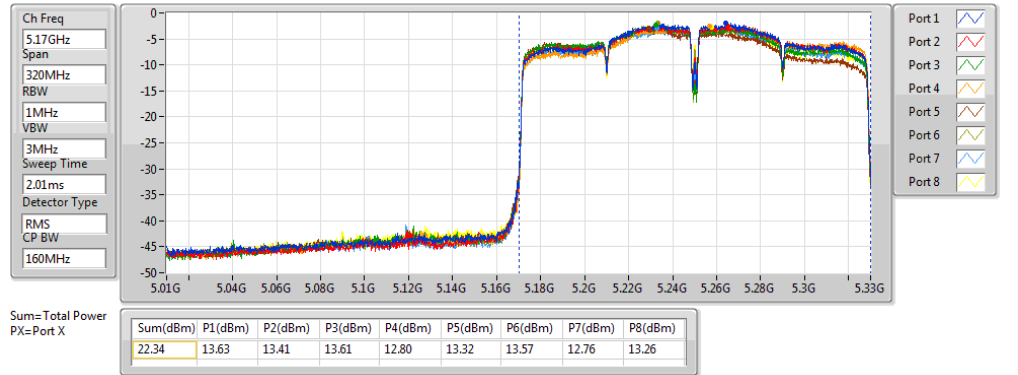

DG = Directional Gain; Port X = Port X output power

802.11a_Nss1,(6Mbps)_8TX

AV Power

5720MHz Straddle 5.47-5.725GHz

802.11ac VHT40_Nss1,(MCS0)_8TX

AV Power

5710MHz Straddle 5.725-5.85GHz

802.11a_Nss1,(6Mbps)_8TX

AV Power

5720MHz Straddle 5.725-5.85GHz

802.11ac VHT80_Nss1,(MCS0)_8TX

AV Power

5690MHz Straddle 5.47-5.725GHz

802.11ac VHT20_Nss1,(MCS0)_8TX

AV Power

5720MHz Straddle 5.47-5.725GHz

802.11ac VHT80_Nss1,(MCS0)_8TX

AV Power

5690MHz Straddle 5.725-5.85GHz

802.11ac VHT20_Nss1,(MCS0)_8TX

AV Power

5720MHz Straddle 5.725-5.85GHz

802.11ac VHT160_Nss1,(MCS0)_8TX

AV Power

5250MHz Straddle 5.15-5.25GHz

802.11ac VHT40_Nss1,(MCS0)_8TX

AV Power

5710MHz Straddle 5.47-5.725GHz

802.11ac VHT160_Nss1,(MCS0)_8TX

AV Power

5250MHz Straddle 5.25-5.35GHz

Summary