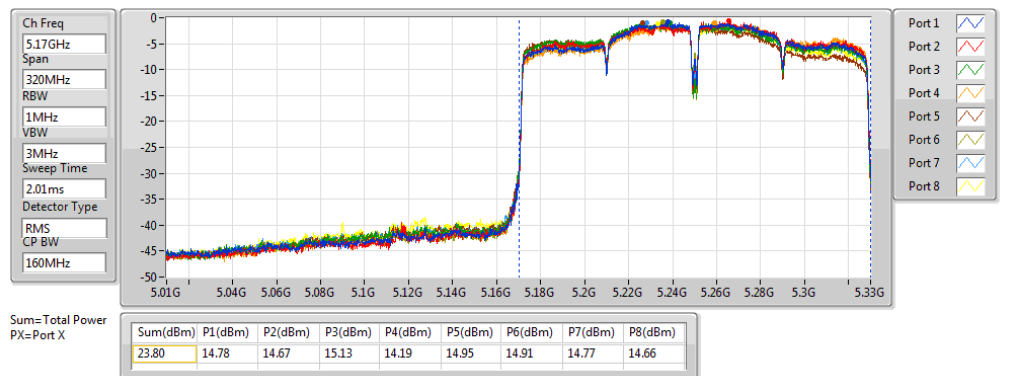

DG = Directional Gain; Port X = Port X output power

802.11ac VHT20-BF_Nss2,(MCS0)_8TX

AV Power

5720MHz Straddle 5.47-5.725GHz

802.11ac VHT80-BF_Nss2,(MCS0)_8TX

AV Power

5690MHz Straddle 5.47-5.725GHz

802.11ac VHT20-BF_Nss2,(MCS0)_8TX

AV Power

5720MHz Straddle 5.725-5.85GHz

802.11ac VHT80-BF_Nss2,(MCS0)_8TX

AV Power

5690MHz Straddle 5.725-5.85GHz

802.11ac VHT40-BF_Nss2,(MCS0)_8TX

AV Power

5710MHz Straddle 5.47-5.725GHz

802.11ac VHT160-BF_Nss2,(MCS0)_8TX

AV Power

5250MHz Straddle 5.15-5.25GHz

802.11ac VHT40-BF_Nss2,(MCS0)_8TX

AV Power

5710MHz Straddle 5.725-5.85GHz

802.11ac VHT160-BF_Nss2,(MCS0)_8TX

AV Power