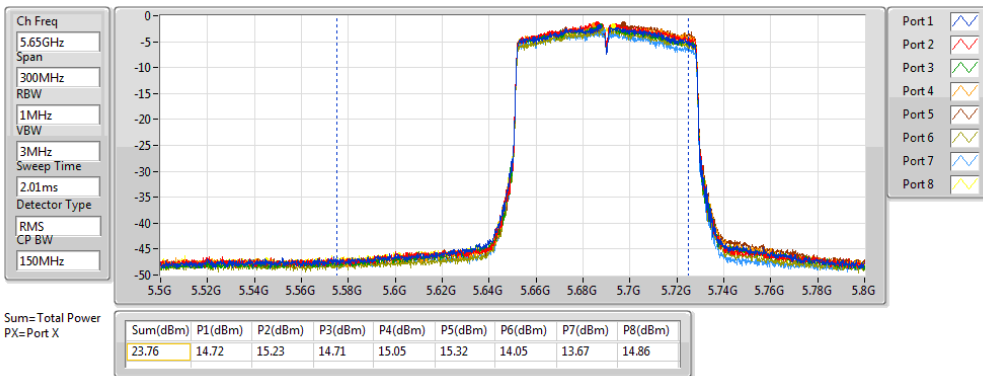

DG = Directional Gain; Port X = Port X output power

802.11ac VHT20_Nss2,(MCS0)_8TX

AV Power

5720MHz Straddle 5.47-5.725GHz

802.11ac VHT80_Nss2,(MCS0)_8TX

AV Power

5690MHz Straddle 5.725-5.85GHz

802.11ac VHT20_Nss2,(MCS0)_8TX

802.11ac VHT40_Nss2,(MCS0)_8TX

AV Power

5710MHz Straddle 5.725-5.85GHz

802.11ac VHT80_Nss2,(MCS0)_8TX

AV Power

5690MHz Straddle 5.47-5.725GHz

Summary

Mode	Total Power (dBm)	Total Power (W)	EIRP (dBm)	EIRP (W)
5.15-5.25GHz	-	-	-	-
802.11ac VHT160-BF_Nss1,(MCS0)_8TX	22.62	0.18281	29.62	0.91622
5.25-5.35GHz	-	-	-	-
802.11ac VHT20-BF_Nss1,(MCS0)_8TX	22.73	0.18750	29.73	0.93972
802.11ac VHT40-BF_Nss1,(MCS0)_8TX	22.94	0.19679	29.94	0.98628
802.11ac VHT80-BF_Nss1,(MCS0)_8TX	22.59	0.18155	29.59	0.90991
802.11ac VHT160-BF_Nss1,(MCS0)_8TX	22.75	0.18836	29.75	0.94406
5.47-5.725GHz	-	-	-	-
802.11ac VHT20-BF_Nss1,(MCS0)_8TX	23.37	0.21727	29.97	0.99312
802.11ac VHT40-BF_Nss1,(MCS0)_8TX	23.37	0.21727	29.97	0.99312
802.11ac VHT80-BF_Nss1,(MCS0)_8TX	23.37	0.21727	29.97	0.99312
802.11ac VHT160-BF_Nss1,(MCS0)_8TX	23.09	0.20370	29.69	0.93111
5.725-5.85GHz	-	-	-	-
802.11ac VHT20-BF_Nss1,(MCS0)_8TX	16.62	0.04592	24.12	0.25823
802.11ac VHT40-BF_Nss1,(MCS0)_8TX	12.59	0.01816	20.09	0.10209
802.11ac VHT80-BF_Nss1,(MCS0)_8TX	8.20	0.00661	15.70	0.03715

DG = Directional Gain; Port X = Port X output power

802.11ac VHT20-BF_Nss1,(MCS0)_8TX

AV Power

5720MHz Straddle 5.47-5.725GHz

802.11ac VHT80-BF_Nss1,(MCS0)_8TX

AV Power

5690MHz Straddle 5.725-5.85GHz

802.11ac VHT20-BF_Nss1,(MCS0)_8TX