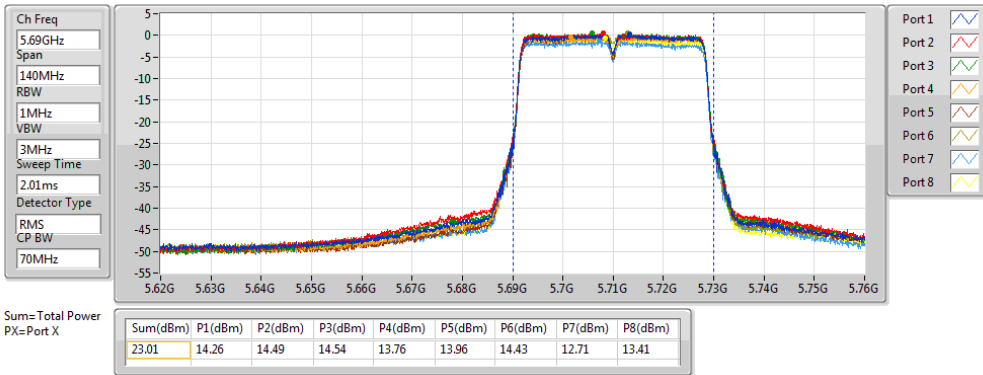

DG = Directional Gain; Port X = Port X output power

802.11ac VHT20-BF_Nss1,(MCS0)_8TX

AV Power

5720MHz Straddle 5.47-5.725GHz

802.11ac VHT80-BF_Nss1,(MCS0)_8TX

AV Power

5690MHz Straddle 5.725-5.85GHz

802.11ac VHT20-BF_Nss1,(MCS0)_8TX

AV Power

5720MHz Straddle 5.725-5.85GHz

802.11ac VHT160-BF_Nss1,(MCS0)_8TX

AV Power

5250MHz Straddle 5.15-5.25GHz

802.11ac VHT40-BF_Nss1,(MCS0)_8TX

AV Power

5710MHz Straddle 5.47-5.725GHz

802.11ac VHT160-BF_Nss1,(MCS0)_8TX

AV Power

5250MHz Straddle 5.25-5.35GHz

802.11ac VHT40-BF_Nss1,(MCS0)_8TX

AV Power

5710MHz Straddle 5.725-5.85GHz

802.11ac VHT80-BF_Nss1,(MCS0)_8TX

AV Power

5690MHz Straddle 5.47-5.725GHz

Summary

Mode	Total Power (dBm)	Total Power (W)	EIRP (dBm)	EIRP (W)
5.25-5.35GHz	-	-	-	-
802.11ac VHT20-BF_Nss2,(MCS0)_8TX	23.92	0.24660	27.92	0.61944
802.11ac VHT40-BF_Nss2,(MCS0)_8TX	23.93	0.24717	27.93	0.62087
802.11ac VHT80-BF_Nss2,(MCS0)_8TX	23.80	0.23988	27.80	0.60256
802.11ac VHT160-BF_Nss2,(MCS0)_8TX	23.80	0.23988	27.80	0.60256
5.47-5.725GHz	-	-	-	-
802.11ac VHT20-BF_Nss2,(MCS0)_8TX	23.91	0.24604	27.51	0.56364
802.11ac VHT40-BF_Nss2,(MCS0)_8TX	23.40	0.21878	27.00	0.50119
802.11ac VHT80-BF_Nss2,(MCS0)_8TX	23.89	0.24491	27.49	0.56105
802.11ac VHT160-BF_Nss2,(MCS0)_8TX	23.93	0.24717	27.53	0.56624
5.725-5.85GHz	-	-	-	-
802.11ac VHT20-BF_Nss2,(MCS0)_8TX	17.26	0.05321	21.86	0.15346
802.11ac VHT40-BF_Nss2,(MCS0)_8TX	12.82	0.01914	17.42	0.05521
802.11ac VHT80-BF_Nss2,(MCS0)_8TX	8.43	0.00697	13.03	0.02009
5.15-5.25GHz	-	-	-	-
802.11ac VHT160-BF_Nss2,(MCS0)_8TX	23.80	0.23988	27.80	0.60256