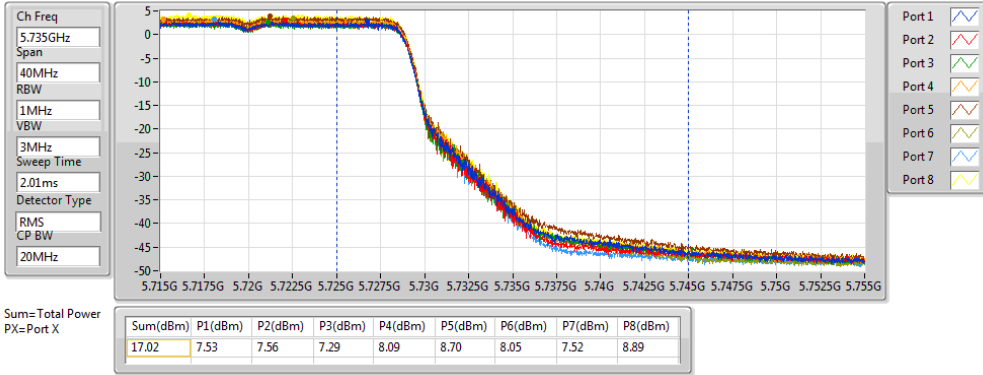

802.11ac VHT20_Nss2,(MCS0)_8TX

AV Power

5720MHz Straddle 5.725-5.85GHz