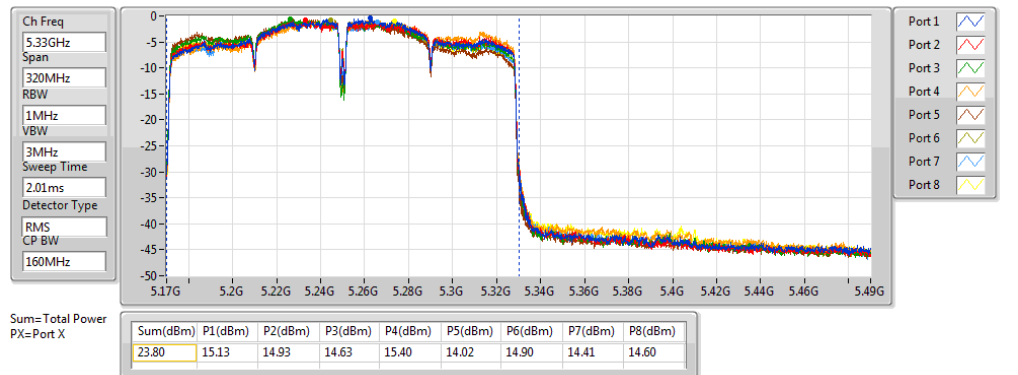

802.11ac VHT160-BF_Nss2,(MCS0)_8TX

AV Power

5250MHz Straddle 5.15-5.25GHz

802.11ac VHT40-BF_Nss2,(MCS0)_8TX

AV Power

5710MHz Straddle 5.725-5.85GHz

802.11ac VHT160-BF_Nss2,(MCS0)_8TX

AV Power

5250MHz Straddle 5.25-5.35GHz

802.11ac VHT80-BF_Nss2,(MCS0)_8TX

AV Power

5290MHz

802.11ac VHT160-BF_Nss2,(MCS0)_8TX

AV Power

5570MHz

Summary