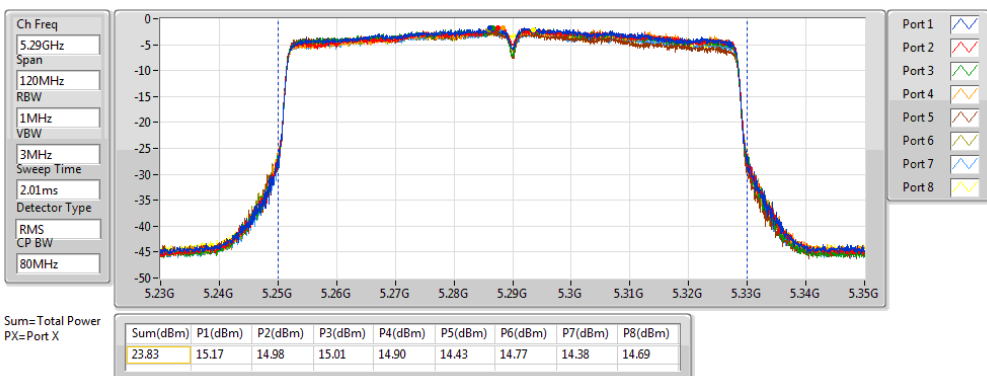

DG = Directional Gain; Port X = Port X output power

802.11ac VHT20-BF_Nss2,(MCS0)_8TX

AV Power

5720MHz Straddle 5.47-5.725GHz

802.11ac VHT80-BF_Nss2,(MCS0)_8TX

AV Power

5690MHz Straddle 5.47-5.725GHz

802.11ac VHT20-BF_Nss2,(MCS0)_8TX

802.11ac VHT160-BF_Nss2,(MCS0)_8TX

AV Power

5250MHz Straddle 5.15-5.25GHz

802.11ac VHT40-BF_Nss2,(MCS0)_8TX

AV Power

5710MHz Straddle 5.725-5.85GHz

802.11ac VHT160-BF_Nss2,(MCS0)_8TX

AV Power

5250MHz Straddle 5.25-5.35GHz

802.11ac VHT80-BF_Nss2,(MCS0)_8TX

AV Power

5290MHz

802.11ac VHT160-BF_Nss2,(MCS0)_8TX

AV Power

5570MHz

Summary