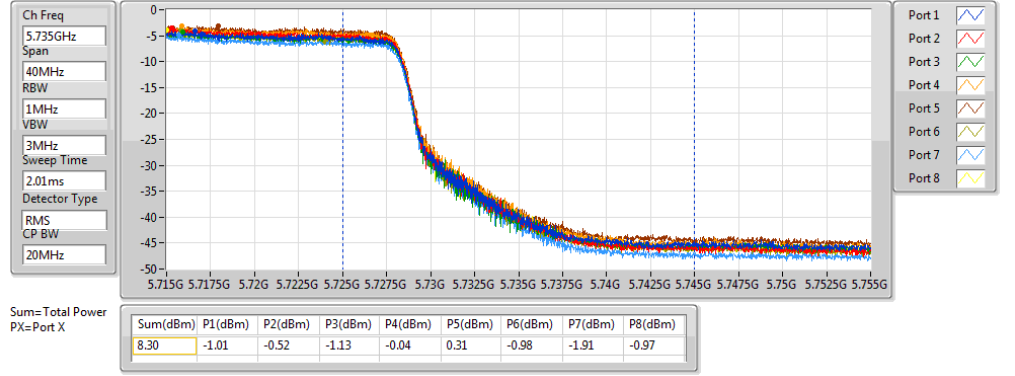

DG = Directional Gain; Port X = Port X output power

802.11ac VHT20_Nss2,(MCS0)_8TX

AV Power

5720MHz Straddle 5.47-5.725GHz

802.11ac VHT80_Nss2,(MCS0)_8TX

AV Power

5690MHz Straddle 5.725-5.85GHz

802.11ac VHT20_Nss2,(MCS0)_8TX

802.11ac VHT40_Nss2,(MCS0)_8TX

AV Power

5710MHz Straddle 5.725-5.85GHz

802.11ac VHT80_Nss2,(MCS0)_8TX

AV Power

5690MHz Straddle 5.47-5.725GHz

Summary

Mode	Total Power (dBm)	Total Power (W)	EIRP (dBm)	EIRP (W)
5.15-5.25GHz	-	-	-	-
802.11ac VHT160-BF_Nss1,(MCS0)_8TX	22.62	0.18281	29.62	0.91622
5.25-5.35GHz	-	-	-	-
802.11ac VHT20-BF_Nss1,(MCS0)_8TX	22.73	0.18750	29.73	0.93972
802.11ac VHT40-BF_Nss1,(MCS0)_8TX	22.94	0.19679	29.94	0.98628
802.11ac VHT80-BF_Nss1,(MCS0)_8TX	22.59	0.18155	29.59	0.90991
802.11ac VHT160-BF_Nss1,(MCS0)_8TX	22.75	0.18836	29.75	0.94406
5.47-5.725GHz	-	-	-	-
802.11ac VHT20-BF_Nss1,(MCS0)_8TX	23.37	0.21727	29.97	0.99312
802.11ac VHT40-BF_Nss1,(MCS0)_8TX	23.37	0.21727	29.97	0.99312
802.11ac VHT80-BF_Nss1,(MCS0)_8TX	23.37	0.21727	29.97	0.99312
802.11ac VHT160-BF_Nss1,(MCS0)_8TX	23.09	0.20370	29.69	0.93111
5.725-5.85GHz	-	-	-	-
802.11ac VHT20-BF_Nss1,(MCS0)_8TX	16.62	0.04592	24.12	0.25823
802.11ac VHT40-BF_Nss1,(MCS0)_8TX	12.59	0.01816	20.09	0.10209
802.11ac VHT80-BF_Nss1,(MCS0)_8TX	8.20	0.00661	15.70	0.03715