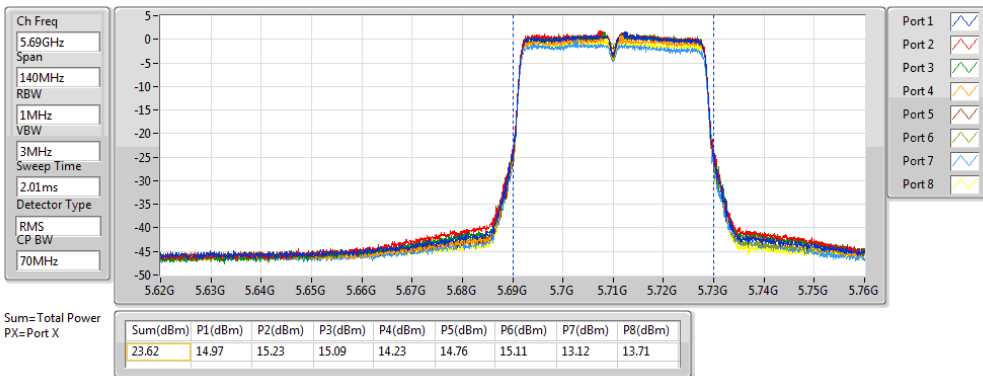

DG = Directional Gain; Port X = Port X output power

802.11a_Nss1,(6Mbps)_8TX

AV Power

5720MHz Straddle 5.47-5.725GHz

802.11ac VHT40_Nss1,(MCS0)_8TX

AV Power

5710MHz Straddle 5.725-5.85GHz

802.11a_Nss1,(6Mbps)_8TX

AV Power

5720MHz Straddle 5.725-5.85GHz

802.11ac VHT80_Nss1,(MCS0)_8TX

AV Power

5690MHz Straddle 5.47-5.725GHz

802.11ac VHT20_Nss1,(MCS0)_8TX

AV Power

5720MHz Straddle 5.47-5.725GHz

802.11ac VHT80_Nss1,(MCS0)_8TX

AV Power

5690MHz Straddle 5.725-5.85GHz

802.11ac VHT20_Nss1,(MCS0)_8TX

AV Power

5720MHz Straddle 5.725-5.85GHz

802.11ac VHT160_Nss1,(MCS0)_8TX

AV Power

5250MHz Straddle 5.15-5.25GHz

802.11ac VHT40_Nss1,(MCS0)_8TX

AV Power

5710MHz Straddle 5.47-5.725GHz

802.11ac VHT160_Nss1,(MCS0)_8TX

AV Power

5250MHz Straddle 5.25-5.35GHz

Summary