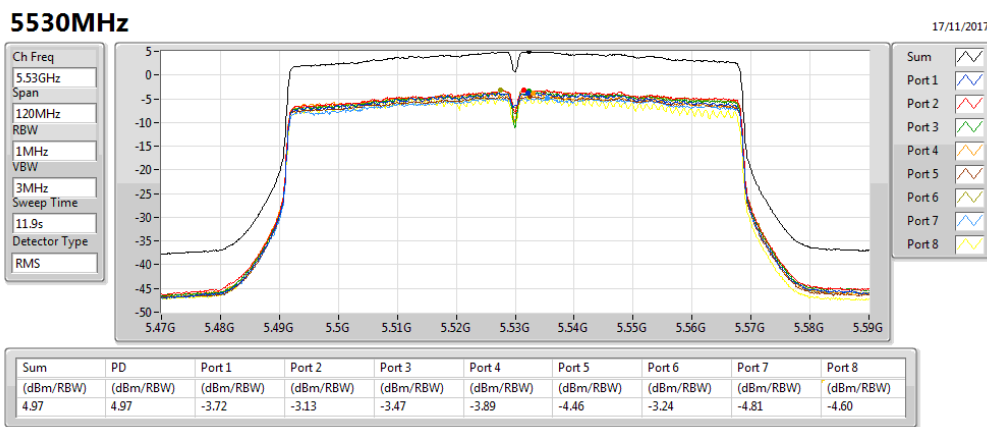

802.11ac VHT80_Nss1,(MCS0)_8TX

PSD