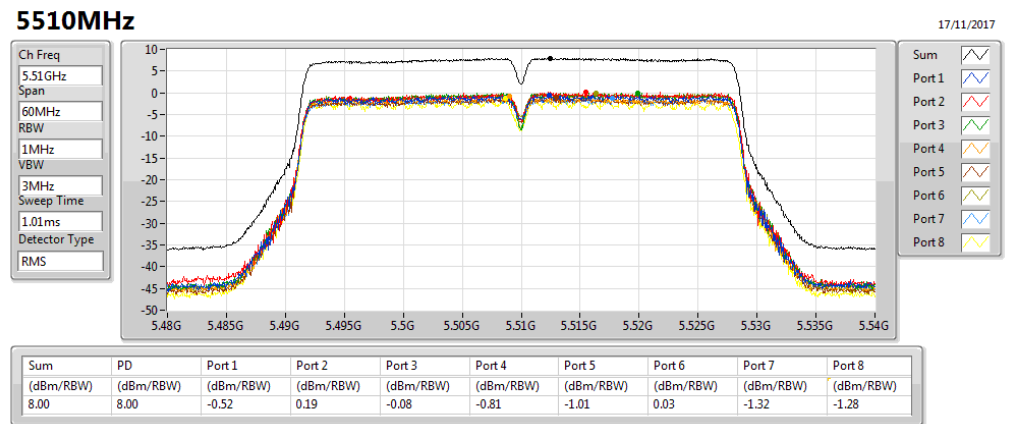

802.11ac VHT40_Nss1,(MCS0)_8TX

PSD