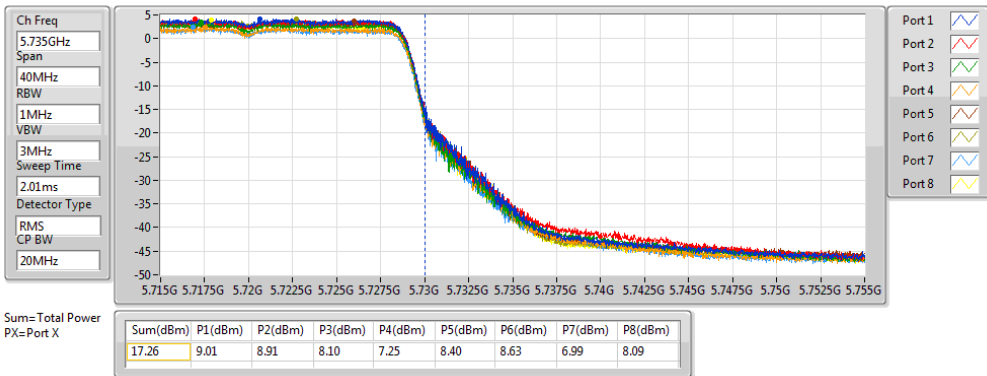

DG = Directional Gain; Port X = Port X output power

802.11ac VHT20-BF_Nss2,(MCS0)_8TX

AV Power

5720MHz Straddle 5.47-5.725GHz

802.11ac VHT80-BF_Nss2,(MCS0)_8TX

AV Power

5690MHz Straddle 5.47-5.725GHz

802.11ac VHT20-BF_Nss2,(MCS0)_8TX

AV Power

5720MHz Straddle 5.725-5.85GHz

802.11ac VHT80-BF_Nss2,(MCS0)_8TX

AV Power

5690MHz Straddle 5.725-5.85GHz

802.11ac VHT40-BF_Nss2,(MCS0)_8TX

AV Power

5710MHz Straddle 5.47-5.725GHz