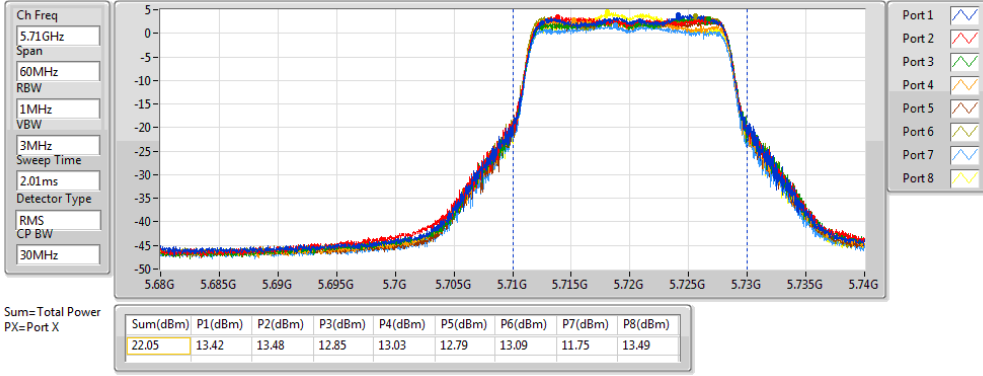

DG = Directional Gain; Port X = Port X output power

802.11a_Nss1,(6Mbps)_8TX

AV Power

5720MHz Straddle 5.47-5.725GHz

802.11ac VHT40_Nss1,(MCS0)_8TX

AV Power

5710MHz Straddle 5.725-5.85GHz

802.11a_Nss1,(6Mbps)_8TX