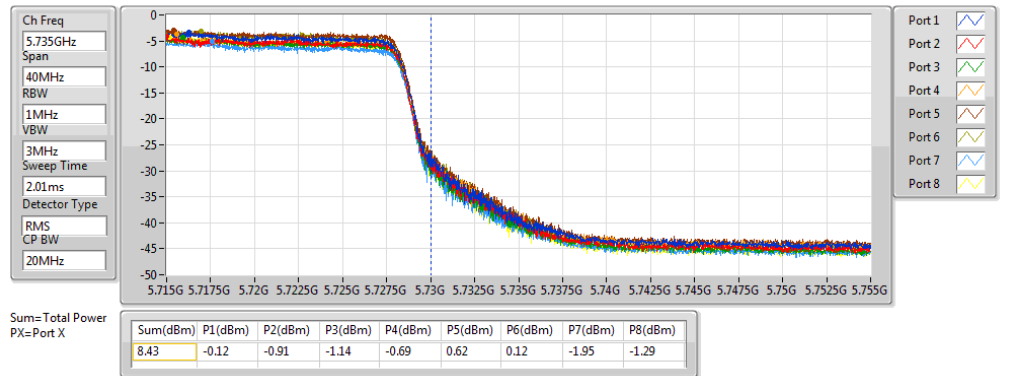

DG = Directional Gain; Port X = Port X output power

802.11ac VHT20-BF_Nss2,(MCS0)_8TX

AV Power

5720MHz Straddle 5.47-5.725GHz

802.11ac VHT80-BF_Nss2,(MCS0)_8TX

AV Power

5690MHz Straddle 5.47-5.725GHz

802.11ac VHT20-BF_Nss2,(MCS0)_8TX

AV Power

5720MHz Straddle 5.725-5.85GHz

802.11ac VHT80-BF_Nss2,(MCS0)_8TX

AV Power

5690MHz Straddle 5.725-5.85GHz

802.11ac VHT40-BF_Nss2,(MCS0)_8TX

AV Power

5710MHz Straddle 5.47-5.725GHz

802.11ac VHT160-BF_Nss2,(MCS0)_8TX

AV Power

5250MHz Straddle 5.15-5.25GHz

802.11ac VHT40-BF_Nss2,(MCS0)_8TX

AV Power

5710MHz Straddle 5.725-5.85GHz

802.11ac VHT160-BF_Nss2,(MCS0)_8TX

AV Power