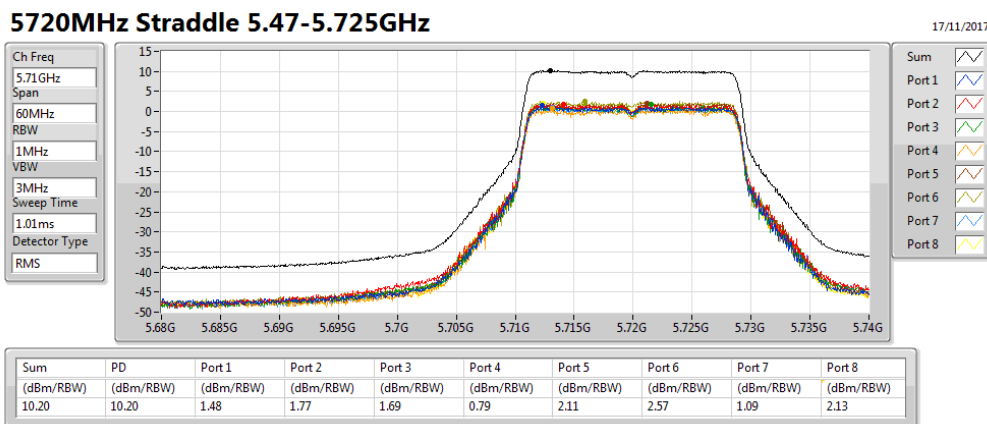

802.11ac VHT20_Nss1,(MCS0)_8TX

PSD