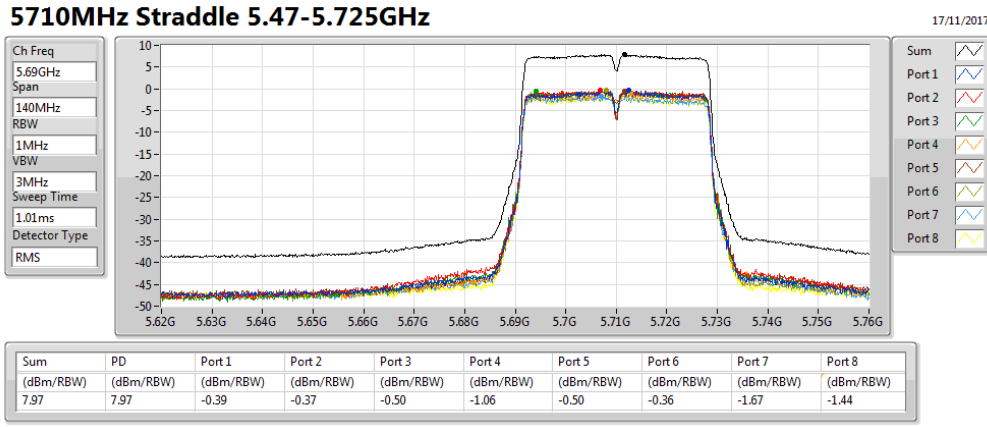

802.11ac VHT40_Nss1,(MCS0)_8TX

PSD