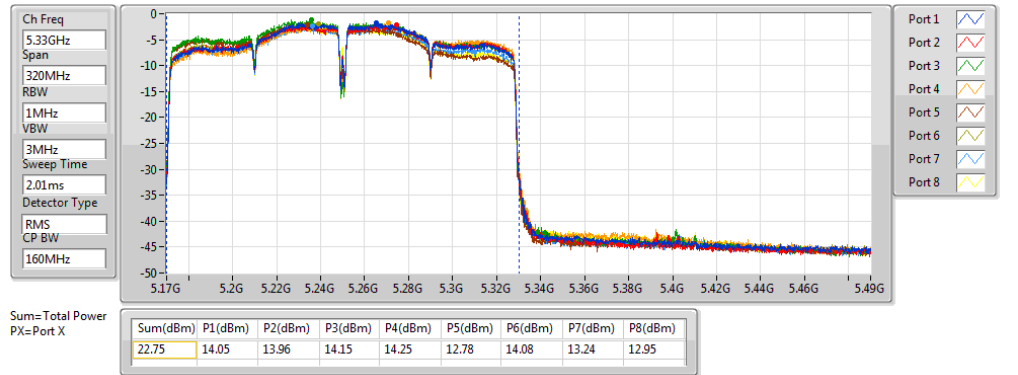

DG = Directional Gain; Port X = Port X output power

802.11ac VHT20-BF_Nss1,(MCS0)_8TX

AV Power

5720MHz Straddle 5.47-5.725GHz

802.11ac VHT80-BF_Nss1,(MCS0)_8TX

AV Power

5690MHz Straddle 5.725-5.85GHz

802.11ac VHT20-BF_Nss1,(MCS0)_8TX

AV Power

5720MHz Straddle 5.725-5.85GHz

802.11ac VHT160-BF_Nss1,(MCS0)_8TX

AV Power

5250MHz Straddle 5.15-5.25GHz

802.11ac VHT40-BF_Nss1,(MCS0)_8TX

AV Power

5710MHz Straddle 5.47-5.725GHz

802.11ac VHT160-BF_Nss1,(MCS0)_8TX

AV Power

5250MHz Straddle 5.25-5.35GHz

802.11ac VHT40-BF_Nss1,(MCS0)_8TX

AV Power

5710MHz Straddle 5.725-5.85GHz

802.11ac VHT80-BF_Nss1,(MCS0)_8TX

AV Power