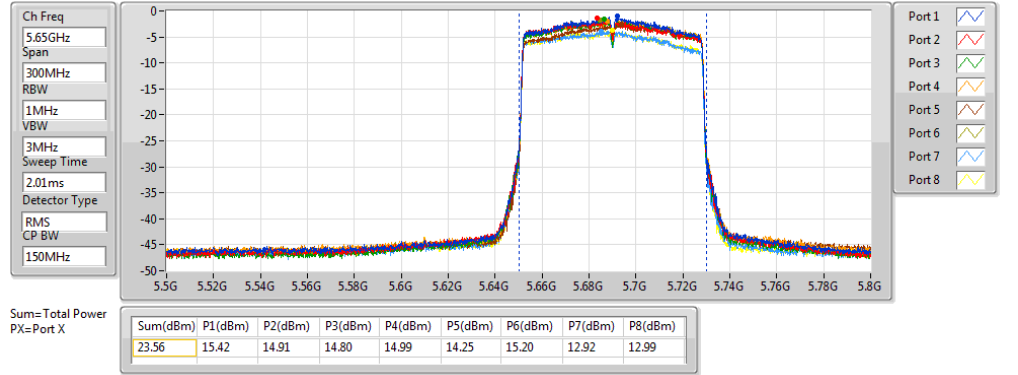

DG = Directional Gain; Port X = Port X output power

802.11a_Nss1,(6Mbps)_8TX

AV Power

5720MHz Straddle 5.47-5.725GHz

802.11ac VHT40_Nss1,(MCS0)_8TX

AV Power

5710MHz Straddle 5.725-5.85GHz

802.11a_Nss1,(6Mbps)_8TX

AV Power

5720MHz Straddle 5.725-5.85GHz

802.11ac VHT80_Nss1,(MCS0)_8TX

AV Power

5690MHz Straddle 5.47-5.725GHz

802.11ac VHT20_Nss1,(MCS0)_8TX

AV Power

5720MHz Straddle 5.47-5.725GHz