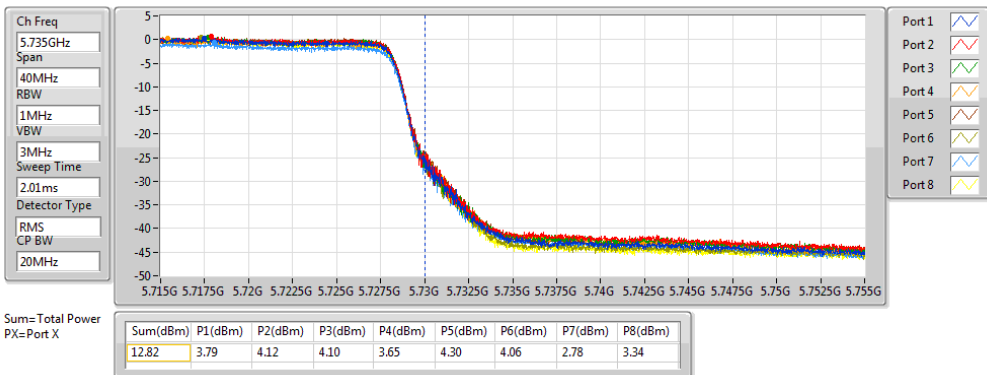

DG = Directional Gain; Port X = Port X output power

802.11ac VHT20-BF_Nss2,(MCS0)_8TX

AV Power

5720MHz Straddle 5.47-5.725GHz

802.11ac VHT80-BF_Nss2,(MCS0)_8TX

AV Power

5690MHz Straddle 5.47-5.725GHz

802.11ac VHT20-BF_Nss2,(MCS0)_8TX

802.11ac VHT160-BF_Nss2,(MCS0)_8TX

AV Power

5250MHz Straddle 5.15-5.25GHz

802.11ac VHT40-BF_Nss2,(MCS0)_8TX

AV Power

5710MHz Straddle 5.725-5.85GHz

802.11ac VHT160-BF_Nss2,(MCS0)_8TX

AV Power

5250MHz Straddle 5.25-5.35GHz

802.11ac VHT80-BF_Nss2,(MCS0)_8TX

AV Power

5290MHz

802.11ac VHT160-BF_Nss2,(MCS0)_8TX

AV Power

5570MHz

Summary