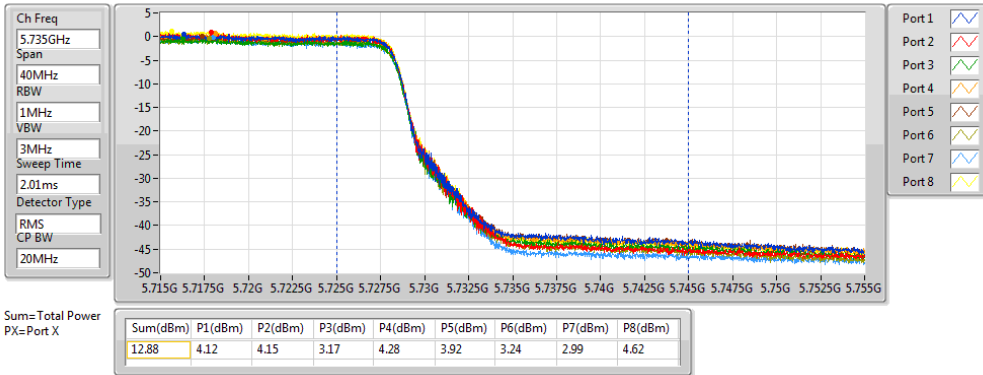

DG = Directional Gain; Port X = Port X output power

802.11ac VHT20_Nss2,(MCS0)_8TX

AV Power

5720MHz Straddle 5.47-5.725GHz

802.11ac VHT80_Nss2,(MCS0)_8TX

AV Power

5690MHz Straddle 5.725-5.85GHz

802.11ac VHT20_Nss2,(MCS0)_8TX

AV Power

5720MHz Straddle 5.725-5.85GHz

802.11ac VHT160_Nss2,(MCS0)_8TX

AV Power

5250MHz

802.11ac VHT40_Nss2,(MCS0)_8TX

AV Power

5710MHz Straddle 5.47-5.725GHz

802.11ac VHT40_Nss2,(MCS0)_8TX

AV Power

5710MHz Straddle 5.725-5.85GHz

802.11ac VHT80_Nss2,(MCS0)_8TX

AV Power

5690MHz Straddle 5.47-5.725GHz

Summary

Mode	Total Power (dBm)	Total Power (W)	EIRP (dBm)	EIRP (W)
5.15-5.25GHz	-	-	-	-
802.11ac VHT160-BF_Nss1,(MCS0)_8TX	22.62	0.18281	29.62	0.91622
5.25-5.35GHz	-	-	-	-
802.11ac VHT20-BF_Nss1,(MCS0)_8TX	22.73	0.18750	29.73	0.93972
802.11ac VHT40-BF_Nss1,(MCS0)_8TX	22.94	0.19679	29.94	0.98628
802.11ac VHT80-BF_Nss1,(MCS0)_8TX	22.59	0.18155	29.59	0.90991
802.11ac VHT160-BF_Nss1,(MCS0)_8TX	22.75	0.18836	29.75	0.94406
5.47-5.725GHz	-	-	-	-
802.11ac VHT20-BF_Nss1,(MCS0)_8TX	23.37	0.21727	29.97	0.99312
802.11ac VHT40-BF_Nss1,(MCS0)_8TX	23.37	0.21727	29.97	0.99312
802.11ac VHT80-BF_Nss1,(MCS0)_8TX	23.37	0.21727	29.97	0.99312
802.11ac VHT160-BF_Nss1,(MCS0)_8TX	23.09	0.20370	29.69	0.93111
5.725-5.85GHz	-	-	-	-
802.11ac VHT20-BF_Nss1,(MCS0)_8TX	16.62	0.04592	24.12	0.25823
802.11ac VHT40-BF_Nss1,(MCS0)_8TX	12.59	0.01816	20.09	0.10209
802.11ac VHT80-BF_Nss1,(MCS0)_8TX	8.20	0.00661	15.70	0.03715