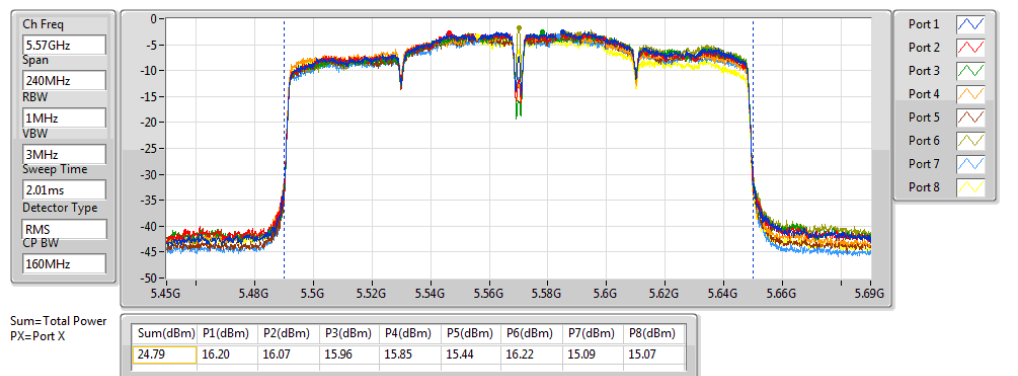

5250MHz Straddle 5.25-5.35GHz

802.11ac VHT80-BF_Nss2,(MCS0)_8TX

AV Power

5290MHz

802.11ac VHT160-BF_Nss2,(MCS0)_8TX

AV Power

5570MHz

Summary

Mode	PD (dBm/RBW)	EIRP PD (dBm/RBW)
5.15-5.25GHz	-	-
802.11ac VHT160_Nss1,(MCS0)_8TX	4.79	11.79
5.25-5.35GHz	-	-
802.11a_Nss1,(6Mbps)_8TX	9.80	16.80
802.11ac VHT20_Nss1,(MCS0)_8TX	9.98	16.98
802.11ac VHT40_Nss1,(MCS0)_8TX	8.46	15.46
802.11ac VHT80_Nss1,(MCS0)_8TX	5.40	12.40
802.11ac VHT160_Nss1,(MCS0)_8TX	4.63	11.63
5.47-5.725GHz	-	-
802.11a_Nss1,(6Mbps)_8TX	10.38	16.98
802.11ac VHT20_Nss1,(MCS0)_8TX	10.26	16.86
802.11ac VHT40_Nss1,(MCS0)_8TX	8.02	14.62
802.11ac VHT80_Nss1,(MCS0)_8TX	4.97	11.57
802.11ac VHT160_Nss1,(MCS0)_8TX	3.06	9.66
5.725-5.85GHz	-	-
802.11a_Nss1,(6Mbps)_8TX	8.22	15.72
802.11ac VHT20_Nss1,(MCS0)_8TX	8.76	16.26
802.11ac VHT40_Nss1,(MCS0)_8TX	5.72	13.22
802.11ac VHT80_Nss1,(MCS0)_8TX	0.52	8.02