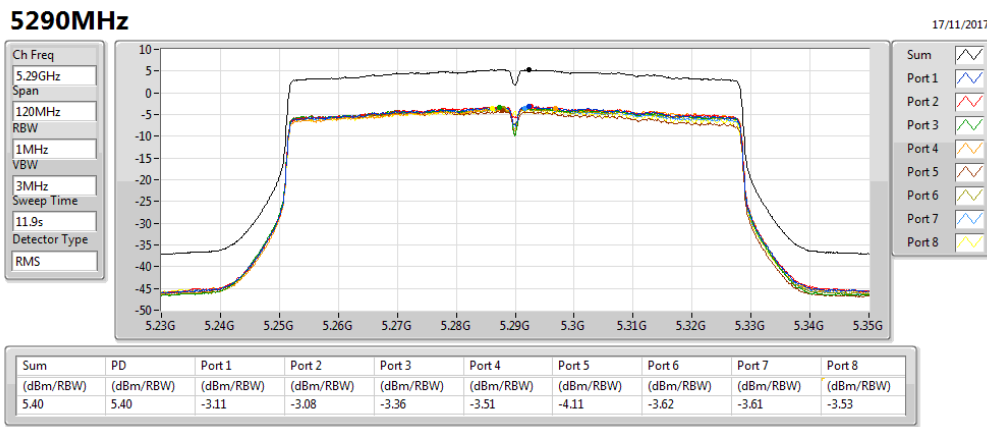

802.11ac VHT80_Nss1,(MCS0)_8TX

PSD