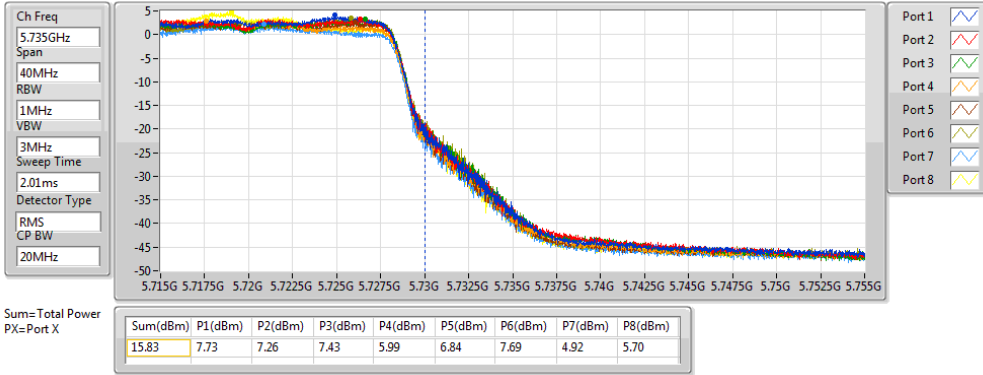

DG = Directional Gain; Port X = Port X output power

802.11a_Nss1,(6Mbps)_8TX

AV Power

5720MHz Straddle 5.47-5.725GHz

802.11ac VHT40_Nss1,(MCS0)_8TX

AV Power

5710MHz Straddle 5.725-5.85GHz

802.11a_Nss1,(6Mbps)_8TX

AV Power

5720MHz Straddle 5.725-5.85GHz

802.11ac VHT80_Nss1,(MCS0)_8TX

AV Power

5690MHz Straddle 5.47-5.725GHz

802.11ac VHT20_Nss1,(MCS0)_8TX

AV Power

5720MHz Straddle 5.47-5.725GHz