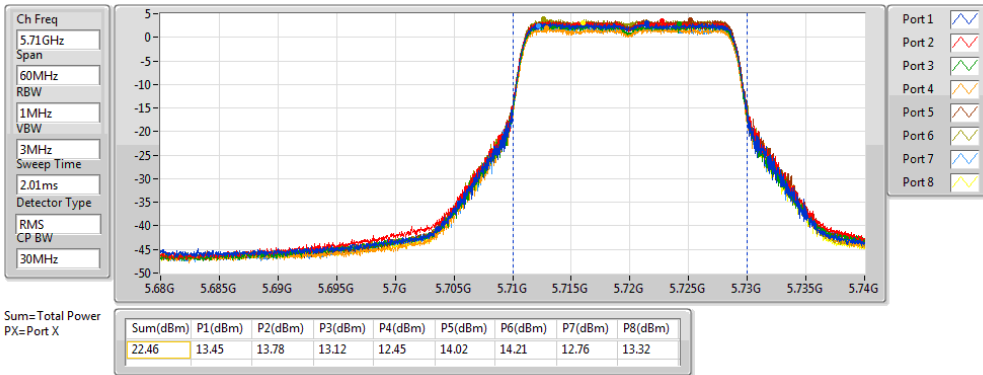

DG = Directional Gain; Port X = Port X output power

802.11a_Nss1,(6Mbps)_8TX

AV Power

5720MHz Straddle 5.47-5.725GHz

802.11ac VHT40_Nss1,(MCS0)_8TX

AV Power

5710MHz Straddle 5.725-5.85GHz

802.11a_Nss1,(6Mbps)_8TX

AV Power

5720MHz Straddle 5.725-5.85GHz

802.11ac VHT80_Nss1,(MCS0)_8TX

AV Power

5690MHz Straddle 5.47-5.725GHz

802.11ac VHT20_Nss1,(MCS0)_8TX

AV Power

5720MHz Straddle 5.47-5.725GHz

802.11ac VHT80_Nss1,(MCS0)_8TX

AV Power

5690MHz Straddle 5.725-5.85GHz

802.11ac VHT20_Nss1,(MCS0)_8TX

AV Power

5720MHz Straddle 5.725-5.85GHz

802.11ac VHT160_Nss1,(MCS0)_8TX

AV Power