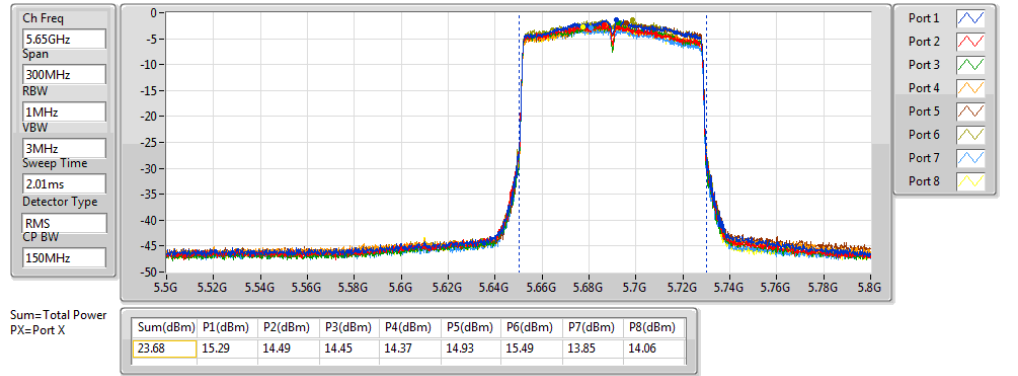

DG = Directional Gain; Port X = Port X output power

802.11ac VHT20-BF_Nss2,(MCS0)_8TX

AV Power

5720MHz Straddle 5.47-5.725GHz

802.11ac VHT80-BF_Nss2,(MCS0)_8TX

AV Power

5690MHz Straddle 5.47-5.725GHz

802.11ac VHT20-BF_Nss2,(MCS0)_8TX