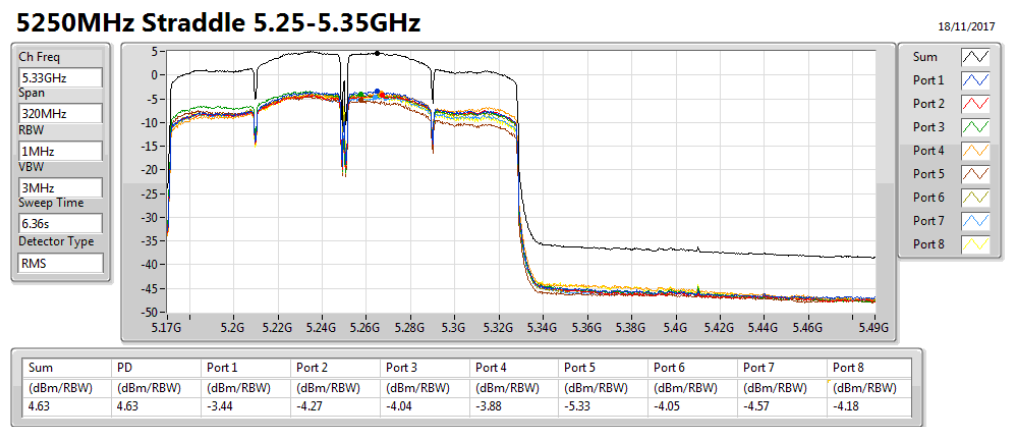

802.11ac VHT160_Nss1,(MCS0)_8TX

PSD