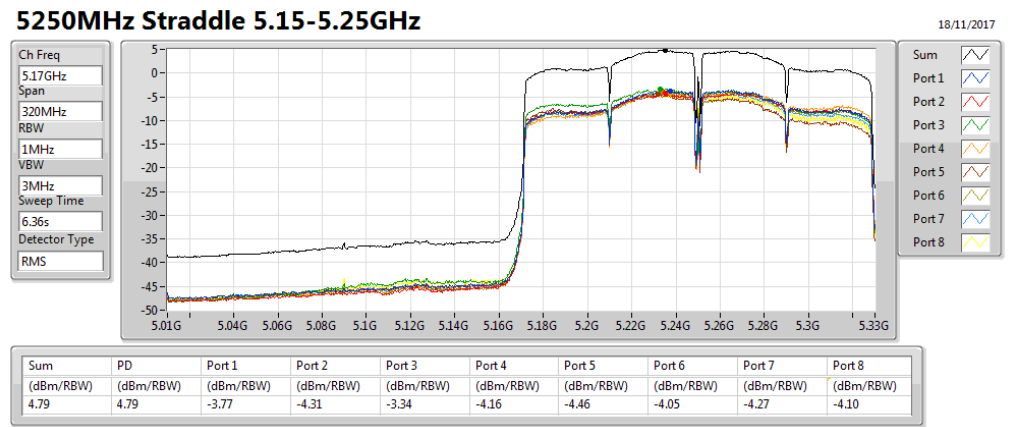

802.11ac VHT160_Nss1,(MCS0)_8TX

PSD