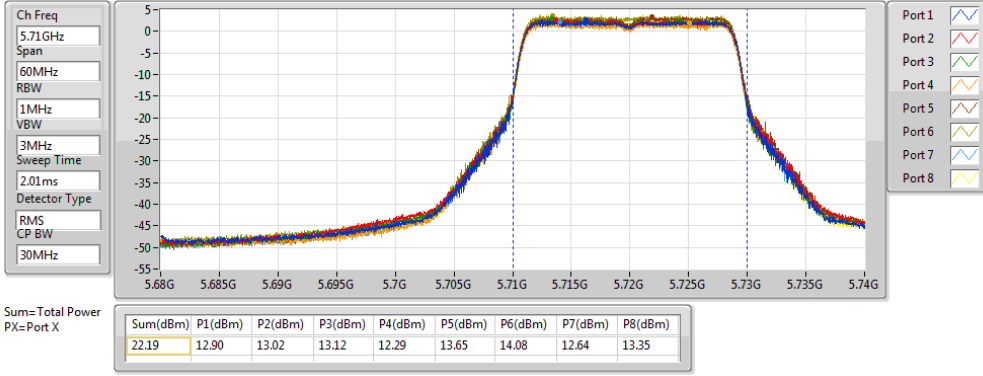

802.11ac VHT40_Nss2,(MCS0)_8TX

AV Power

5710MHz Straddle 5.725-5.85GHz

802.11ac VHT80_Nss2,(MCS0)_8TX

AV Power

5690MHz Straddle 5.47-5.725GHz

Summary

Mode	Total Power (dBm)	Total Power (W)	EIRP (dBm)	EIRP (W)
5.15-5.25GHz	-	-	-	-
802.11ac VHT160-BF_Nss1,(MCS0)_8TX	22.62	0.18281	29.62	0.91622
5.25-5.35GHz	-	-	-	-
802.11ac VHT20-BF_Nss1,(MCS0)_8TX	22.73	0.18750	29.73	0.93972
802.11ac VHT40-BF_Nss1,(MCS0)_8TX	22.94	0.19679	29.94	0.98628
802.11ac VHT80-BF_Nss1,(MCS0)_8TX	22.59	0.18155	29.59	0.90991
802.11ac VHT160-BF_Nss1,(MCS0)_8TX	22.75	0.18836	29.75	0.94406
5.47-5.725GHz	-	-	-	-
802.11ac VHT20-BF_Nss1,(MCS0)_8TX	23.37	0.21727	29.97	0.99312
802.11ac VHT40-BF_Nss1,(MCS0)_8TX	23.37	0.21727	29.97	0.99312
802.11ac VHT80-BF_Nss1,(MCS0)_8TX	23.37	0.21727	29.97	0.99312
802.11ac VHT160-BF_Nss1,(MCS0)_8TX	23.09	0.20370	29.69	0.93111
5.725-5.85GHz	-	-	-	-
802.11ac VHT20-BF_Nss1,(MCS0)_8TX	16.62	0.04592	24.12	0.25823
802.11ac VHT40-BF_Nss1,(MCS0)_8TX	12.59	0.01816	20.09	0.10209
802.11ac VHT80-BF_Nss1,(MCS0)_8TX	8.20	0.00661	15.70	0.03715

DG = Directional Gain; Port X = Port X output power

802.11ac VHT20-BF_Nss1,(MCS0)_8TX

AV Power

5720MHz Straddle 5.47-5.725GHz

802.11ac VHT80-BF_Nss1,(MCS0)_8TX

AV Power

5690MHz Straddle 5.725-5.85GHz

802.11ac VHT20-BF_Nss1,(MCS0)_8TX