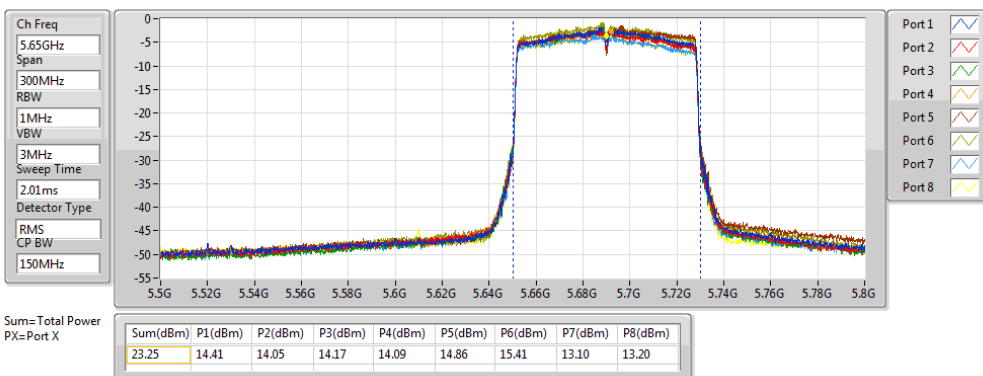

DG = Directional Gain; Port X = Port X output power

802.11ac VHT20-BF_Nss1,(MCS0)_8TX

AV Power

5720MHz Straddle 5.47-5.725GHz

802.11ac VHT80-BF_Nss1,(MCS0)_8TX

AV Power

5690MHz Straddle 5.725-5.85GHz

802.11ac VHT20-BF_Nss1,(MCS0)_8TX

802.11ac VHT160-BF_Nss1,(MCS0)_8TX

AV Power

5250MHz Straddle 5.25-5.35GHz

802.11ac VHT40-BF_Nss1,(MCS0)_8TX

AV Power

5710MHz Straddle 5.725-5.85GHz

802.11ac VHT80-BF_Nss1,(MCS0)_8TX

AV Power

5690MHz Straddle 5.47-5.725GHz

Summary

Mode	Total Power (dBm)	Total Power (W)	EIRP (dBm)	EIRP (W)
5.25-5.35GHz	-	-	-	-
802.11ac VHT20-BF_Nss2,(MCS0)_8TX	23.92	0.24660	27.92	0.61944
802.11ac VHT40-BF_Nss2,(MCS0)_8TX	23.93	0.24717	27.93	0.62087
802.11ac VHT80-BF_Nss2,(MCS0)_8TX	23.80	0.23988	27.80	0.60256
802.11ac VHT160-BF_Nss2,(MCS0)_8TX	23.80	0.23988	27.80	0.60256
5.47-5.725GHz	-	-	-	-
802.11ac VHT20-BF_Nss2,(MCS0)_8TX	23.91	0.24604	27.51	0.56364
802.11ac VHT40-BF_Nss2,(MCS0)_8TX	23.40	0.21878	27.00	0.50119
802.11ac VHT80-BF_Nss2,(MCS0)_8TX	23.89	0.24491	27.49	0.56105
802.11ac VHT160-BF_Nss2,(MCS0)_8TX	23.93	0.24717	27.53	0.56624
5.725-5.85GHz	-	-	-	-
802.11ac VHT20-BF_Nss2,(MCS0)_8TX	17.26	0.05321	21.86	0.15346
802.11ac VHT40-BF_Nss2,(MCS0)_8TX	12.82	0.01914	17.42	0.05521
802.11ac VHT80-BF_Nss2,(MCS0)_8TX	8.43	0.00697	13.03	0.02009
5.15-5.25GHz	-	-	-	-
802.11ac VHT160-BF_Nss2,(MCS0)_8TX	23.80	0.23988	27.80	0.60256