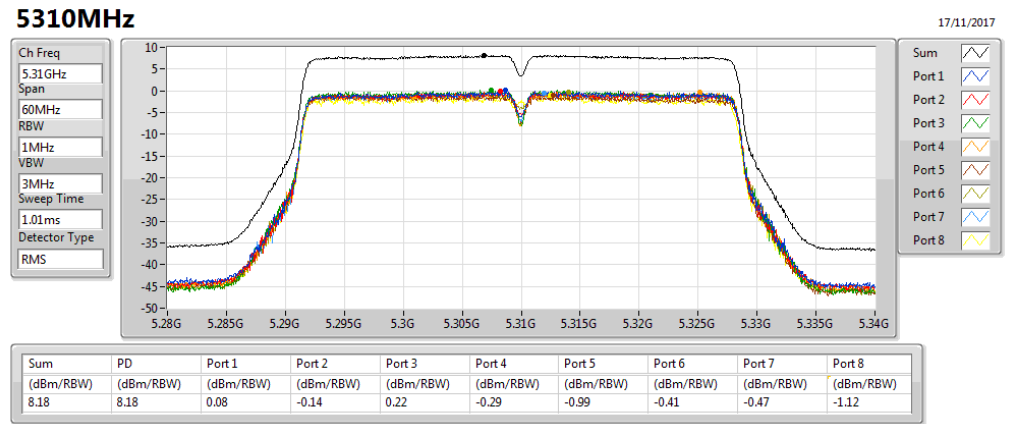

802.11ac VHT40_Nss1,(MCS0)_8TX

PSD