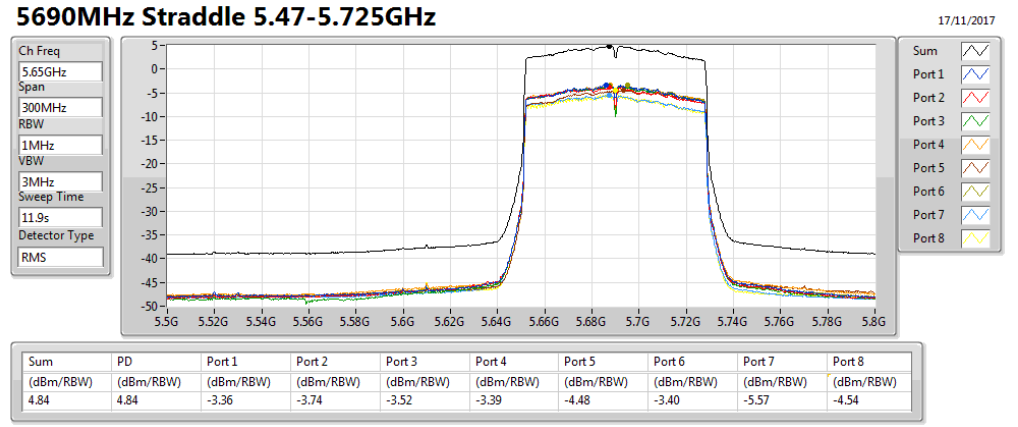

802.11ac VHT80_Nss1,(MCS0)_8TX

PSD