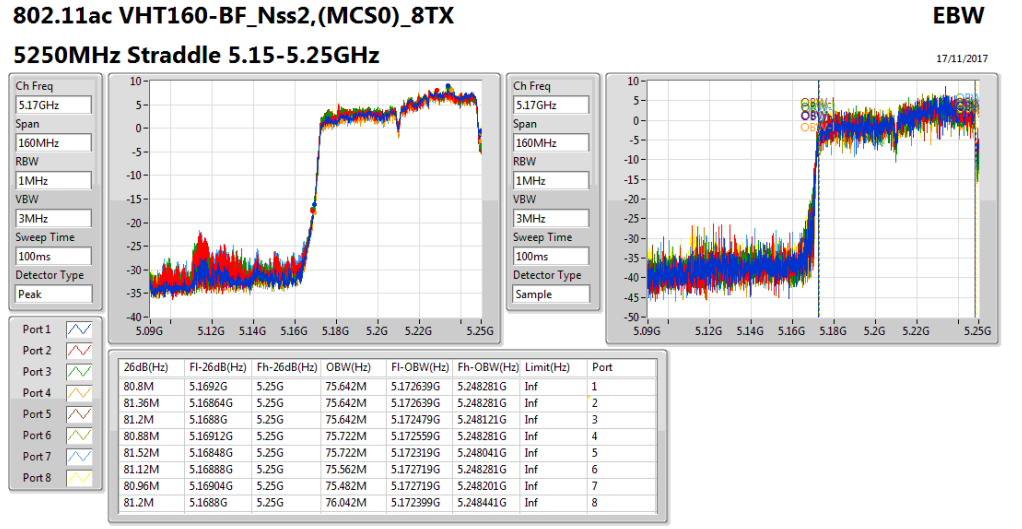

Summary

Mode	Total Power (dBm)	Total Power (W)	EIRP (dBm)	EIRP (W)
5.15-5.25GHz	-	-	-	-
802.11ac VHT160_Nss1,(MCS0)_8TX	22.34	0.17140	25.84	0.38371
5.25-5.35GHz	-	-	-	-
802.11a_Nss1,(6Mbps)_8TX	22.62	0.18281	29.12	0.81658
802.11ac VHT20_Nss1,(MCS0)_8TX	22.56	0.18030	29.06	0.80538
802.11ac VHT40_Nss1,(MCS0)_8TX	23.90	0.24547	27.40	0.54954
802.11ac VHT80_Nss1,(MCS0)_8TX	23.73	0.23605	27.23	0.52845
802.11ac VHT160_Nss1,(MCS0)_8TX	22.49	0.17742	25.99	0.39719
5.47-5.725GHz	-	-	-	-
802.11a_Nss1,(6Mbps)_8TX	23.00	0.19953	28.82	0.76208
802.11ac VHT20_Nss1,(MCS0)_8TX	23.13	0.20559	28.95	0.78524
802.11ac VHT40_Nss1,(MCS0)_8TX	23.62	0.23014	26.44	0.44055
802.11ac VHT80_Nss1,(MCS0)_8TX	23.92	0.24660	26.74	0.47206
802.11ac VHT160_Nss1,(MCS0)_8TX	23.92	0.24660	26.74	0.47206
5.725-5.85GHz	-	-	-	-
802.11a_Nss1,(6Mbps)_8TX	15.83	0.03828	22.23	0.16711
802.11ac VHT20_Nss1,(MCS0)_8TX	16.78	0.04764	23.18	0.20797
802.11ac VHT40_Nss1,(MCS0)_8TX	12.93	0.01963	16.33	0.04295
802.11ac VHT80_Nss1,(MCS0)_8TX	8.23	0.00665	11.63	0.01455