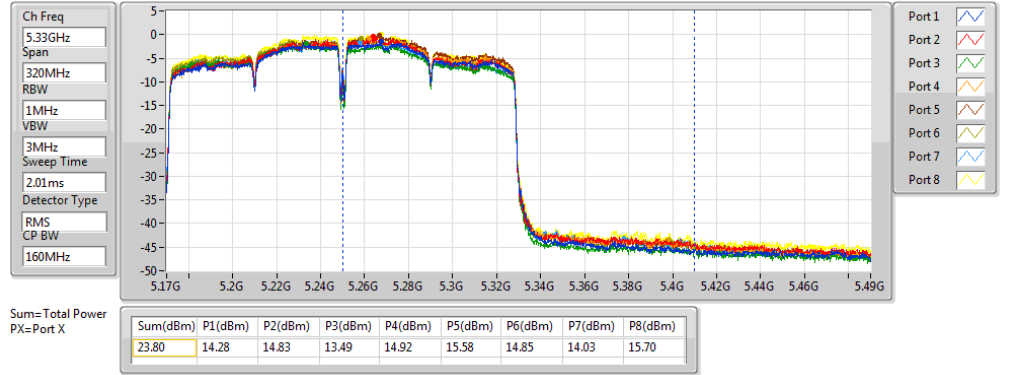

DG = Directional Gain; Port X = Port X output power

802.11ac VHT20_Nss2,(MCS0)_8TX

AV Power

5720MHz Straddle 5.47-5.725GHz

802.11ac VHT80_Nss2,(MCS0)_8TX

AV Power

5690MHz Straddle 5.725-5.85GHz

802.11ac VHT20_Nss2,(MCS0)_8TX

AV Power

5720MHz Straddle 5.725-5.85GHz

802.11ac VHT160_Nss2,(MCS0)_8TX

AV Power

5250MHz

802.11ac VHT40_Nss2,(MCS0)_8TX

AV Power

5710MHz Straddle 5.47-5.725GHz

802.11ac VHT40_Nss2,(MCS0)_8TX

AV Power

5710MHz Straddle 5.725-5.85GHz

802.11ac VHT80_Nss2,(MCS0)_8TX

AV Power

5690MHz Straddle 5.47-5.725GHz

Summary

Mode	Total Power (dBm)	Total Power (W)	EIRP (dBm)	EIRP (W)
5.15-5.25GHz	-	-	-	-
802.11ac VHT160-BF_Nss1,(MCS0)_8TX	22.62	0.18281	29.62	0.91622
5.25-5.35GHz	-	-	-	-
802.11ac VHT20-BF_Nss1,(MCS0)_8TX	22.73	0.18750	29.73	0.93972
802.11ac VHT40-BF_Nss1,(MCS0)_8TX	22.94	0.19679	29.94	0.98628
802.11ac VHT80-BF_Nss1,(MCS0)_8TX	22.59	0.18155	29.59	0.90991
802.11ac VHT160-BF_Nss1,(MCS0)_8TX	22.75	0.18836	29.75	0.94406
5.47-5.725GHz	-	-	-	-
802.11ac VHT20-BF_Nss1,(MCS0)_8TX	23.37	0.21727	29.97	0.99312
802.11ac VHT40-BF_Nss1,(MCS0)_8TX	23.37	0.21727	29.97	0.99312
802.11ac VHT80-BF_Nss1,(MCS0)_8TX	23.37	0.21727	29.97	0.99312
802.11ac VHT160-BF_Nss1,(MCS0)_8TX	23.09	0.20370	29.69	0.93111
5.725-5.85GHz	-	-	-	-
802.11ac VHT20-BF_Nss1,(MCS0)_8TX	16.62	0.04592	24.12	0.25823
802.11ac VHT40-BF_Nss1,(MCS0)_8TX	12.59	0.01816	20.09	0.10209
802.11ac VHT80-BF_Nss1,(MCS0)_8TX	8.20	0.00661	15.70	0.03715