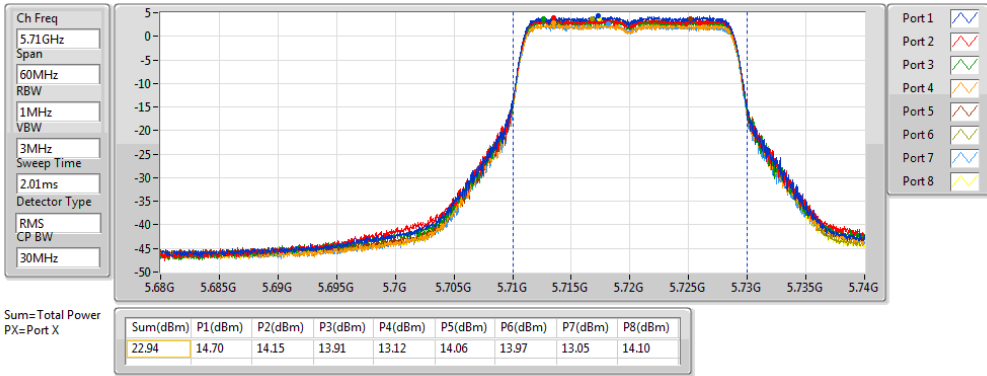

DG = Directional Gain; Port X = Port X output power

802.11ac VHT20-BF_Nss2,(MCS0)_8TX

AV Power

5720MHz Straddle 5.47-5.725GHz

802.11ac VHT80-BF_Nss2,(MCS0)_8TX

AV Power

5690MHz Straddle 5.47-5.725GHz

802.11ac VHT20-BF_Nss2,(MCS0)_8TX