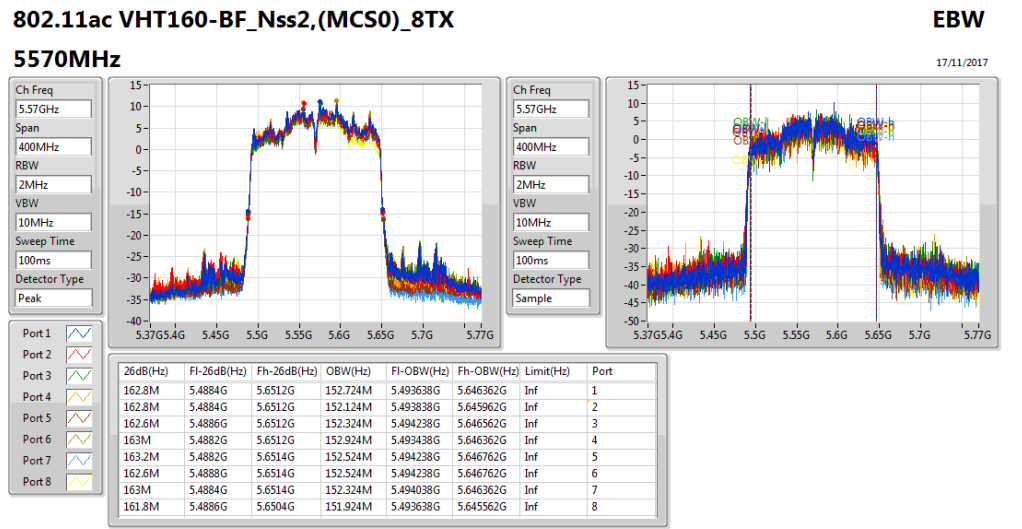

Summary

Mode	Total Power (dBm)	Total Power (W)	EIRP (dBm)	EIRP (W)
5.15-5.25GHz	-	-	-	-
802.11ac VHT160_Nss1,(MCS0)_8TX	22.34	0.17140	25.84	0.38371
5.25-5.35GHz	-	-	-	-
802.11a_Nss1,(6Mbps)_8TX	22.62	0.18281	29.12	0.81658
802.11ac VHT20_Nss1,(MCS0)_8TX	22.56	0.18030	29.06	0.80538
802.11ac VHT40_Nss1,(MCS0)_8TX	23.90	0.24547	27.40	0.54954
802.11ac VHT80_Nss1,(MCS0)_8TX	23.73	0.23605	27.23	0.52845
802.11ac VHT160_Nss1,(MCS0)_8TX	22.49	0.17742	25.99	0.39719
5.47-5.725GHz	-	-	-	-
802.11a_Nss1,(6Mbps)_8TX	23.00	0.19953	28.82	0.76208
802.11ac VHT20_Nss1,(MCS0)_8TX	23.13	0.20559	28.95	0.78524
802.11ac VHT40_Nss1,(MCS0)_8TX	23.62	0.23014	26.44	0.44055
802.11ac VHT80_Nss1,(MCS0)_8TX	23.92	0.24660	26.74	0.47206
802.11ac VHT160_Nss1,(MCS0)_8TX	23.92	0.24660	26.74	0.47206
5.725-5.85GHz	-	-	-	-
802.11a_Nss1,(6Mbps)_8TX	15.83	0.03828	22.23	0.16711
802.11ac VHT20_Nss1,(MCS0)_8TX	16.78	0.04764	23.18	0.20797
802.11ac VHT40_Nss1,(MCS0)_8TX	12.93	0.01963	16.33	0.04295
802.11ac VHT80_Nss1,(MCS0)_8TX	8.23	0.00665	11.63	0.01455