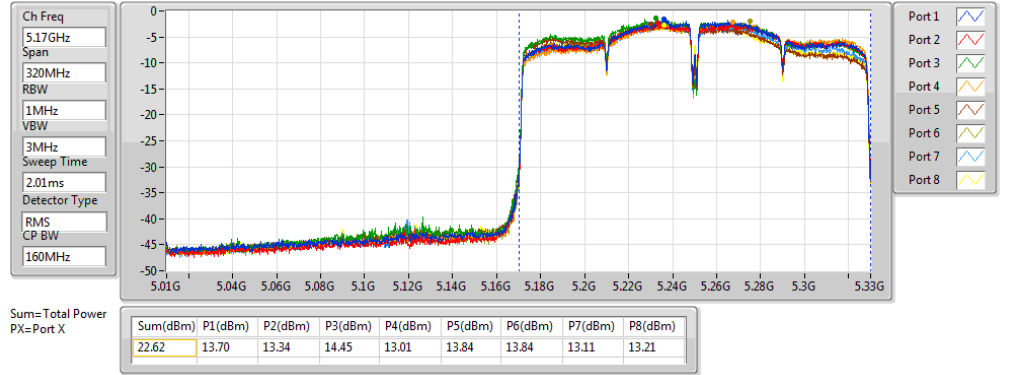

DG = Directional Gain; Port X = Port X output power

802.11ac VHT20-BF_Nss1,(MCS0)_8TX

AV Power

5720MHz Straddle 5.47-5.725GHz

802.11ac VHT80-BF_Nss1,(MCS0)_8TX

AV Power

5690MHz Straddle 5.725-5.85GHz

802.11ac VHT20-BF_Nss1,(MCS0)_8TX

AV Power

5720MHz Straddle 5.725-5.85GHz

802.11ac VHT160-BF_Nss1,(MCS0)_8TX

AV Power

5250MHz Straddle 5.15-5.25GHz

802.11ac VHT40-BF_Nss1,(MCS0)_8TX

AV Power

5710MHz Straddle 5.47-5.725GHz

802.11ac VHT160-BF_Nss1,(MCS0)_8TX

AV Power

5250MHz Straddle 5.25-5.35GHz

802.11ac VHT40-BF_Nss1,(MCS0)_8TX

AV Power

5710MHz Straddle 5.725-5.85GHz

802.11ac VHT80-BF_Nss1,(MCS0)_8TX

AV Power

5690MHz Straddle 5.47-5.725GHz

Summary

Mode	Total Power (dBm)	Total Power (W)	EIRP (dBm)	EIRP (W)
5.25-5.35GHz	-	-	-	-
802.11ac VHT20-BF_Nss2,(MCS0)_8TX	23.92	0.24660	27.92	0.61944
802.11ac VHT40-BF_Nss2,(MCS0)_8TX	23.93	0.24717	27.93	0.62087
802.11ac VHT80-BF_Nss2,(MCS0)_8TX	23.80	0.23988	27.80	0.60256
802.11ac VHT160-BF_Nss2,(MCS0)_8TX	23.80	0.23988	27.80	0.60256
5.47-5.725GHz	-	-	-	-
802.11ac VHT20-BF_Nss2,(MCS0)_8TX	23.91	0.24604	27.51	0.56364
802.11ac VHT40-BF_Nss2,(MCS0)_8TX	23.40	0.21878	27.00	0.50119
802.11ac VHT80-BF_Nss2,(MCS0)_8TX	23.89	0.24491	27.49	0.56105
802.11ac VHT160-BF_Nss2,(MCS0)_8TX	23.93	0.24717	27.53	0.56624
5.725-5.85GHz	-	-	-	-
802.11ac VHT20-BF_Nss2,(MCS0)_8TX	17.26	0.05321	21.86	0.15346
802.11ac VHT40-BF_Nss2,(MCS0)_8TX	12.82	0.01914	17.42	0.05521
802.11ac VHT80-BF_Nss2,(MCS0)_8TX	8.43	0.00697	13.03	0.02009
5.15-5.25GHz	-	-	-	-
802.11ac VHT160-BF_Nss2,(MCS0)_8TX	23.80	0.23988	27.80	0.60256