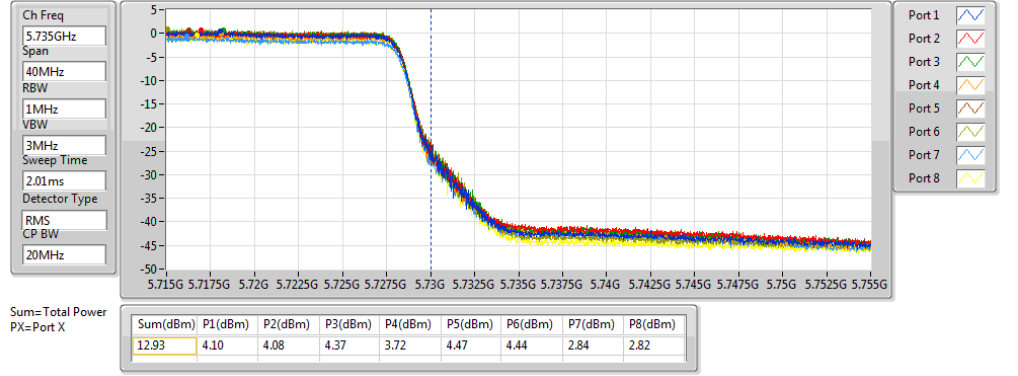

DG = Directional Gain; Port X = Port X output power

802.11a_Nss1,(6Mbps)_8TX

AV Power

5720MHz Straddle 5.47-5.725GHz

802.11ac VHT40_Nss1,(MCS0)_8TX

AV Power

5710MHz Straddle 5.725-5.85GHz

802.11a_Nss1,(6Mbps)_8TX

AV Power

5720MHz Straddle 5.725-5.85GHz

802.11ac VHT80_Nss1,(MCS0)_8TX

AV Power

5690MHz Straddle 5.47-5.725GHz

802.11ac VHT20_Nss1,(MCS0)_8TX

AV Power

5720MHz Straddle 5.47-5.725GHz