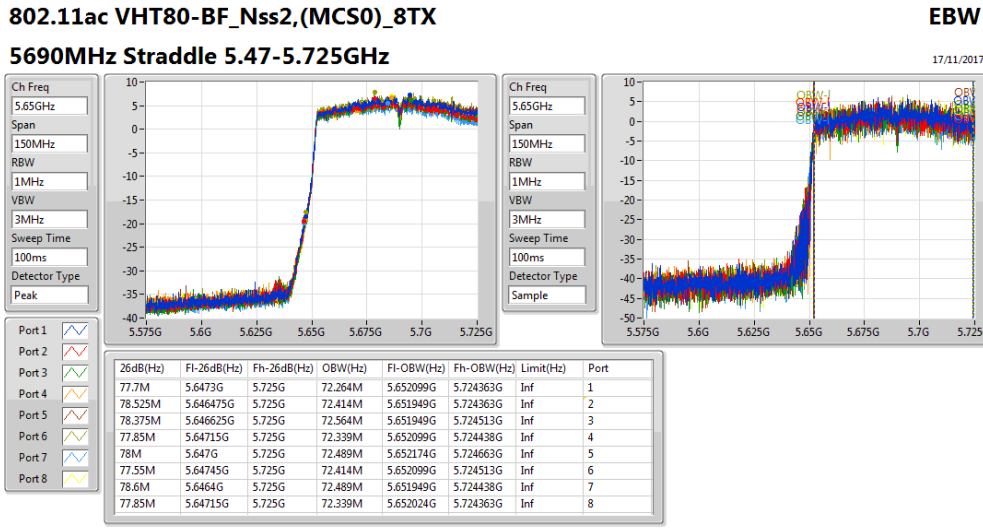

Summary

Mode	Total Power (dBm)	Total Power (W)	EIRP (dBm)	EIRP (W)
5.15-5.25GHz	-	-	-	-
802.11ac VHT160_Nss1,(MCS0)_8TX	22.34	0.17140	25.84	0.38371
5.25-5.35GHz	-	-	-	-
802.11a_Nss1,(6Mbps)_8TX	22.62	0.18281	29.12	0.81658
802.11ac VHT20_Nss1,(MCS0)_8TX	22.56	0.18030	29.06	0.80538
802.11ac VHT40_Nss1,(MCS0)_8TX	23.90	0.24547	27.40	0.54954
802.11ac VHT80_Nss1,(MCS0)_8TX	23.73	0.23605	27.23	0.52845
802.11ac VHT160_Nss1,(MCS0)_8TX	22.49	0.17742	25.99	0.39719
5.47-5.725GHz	-	-	-	-
802.11a_Nss1,(6Mbps)_8TX	23.00	0.19953	28.82	0.76208
802.11ac VHT20_Nss1,(MCS0)_8TX	23.13	0.20559	28.95	0.78524
802.11ac VHT40_Nss1,(MCS0)_8TX	23.62	0.23014	26.44	0.44055
802.11ac VHT80_Nss1,(MCS0)_8TX	23.92	0.24660	26.74	0.47206
802.11ac VHT160_Nss1,(MCS0)_8TX	23.92	0.24660	26.74	0.47206
5.725-5.85GHz	-	-	-	-
802.11a_Nss1,(6Mbps)_8TX	15.83	0.03828	22.23	0.16711
802.11ac VHT20_Nss1,(MCS0)_8TX	16.78	0.04764	23.18	0.20797
802.11ac VHT40_Nss1,(MCS0)_8TX	12.93	0.01963	16.33	0.04295
802.11ac VHT80_Nss1,(MCS0)_8TX	8.23	0.00665	11.63	0.01455