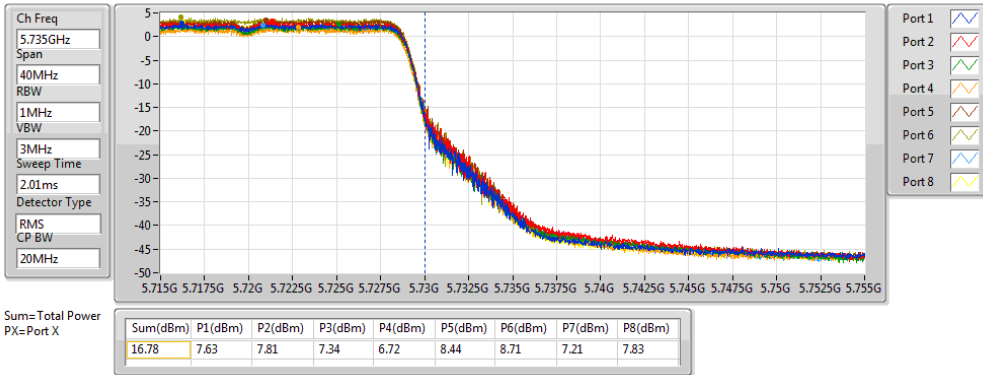

DG = Directional Gain; Port X = Port X output power

802.11a_Nss1,(6Mbps)_8TX

AV Power

5720MHz Straddle 5.47-5.725GHz

802.11ac VHT40_Nss1,(MCS0)_8TX

AV Power

5710MHz Straddle 5.725-5.85GHz

802.11a_Nss1,(6Mbps)_8TX

AV Power

5720MHz Straddle 5.725-5.85GHz

802.11ac VHT80_Nss1,(MCS0)_8TX

AV Power

5690MHz Straddle 5.47-5.725GHz

802.11ac VHT20_Nss1,(MCS0)_8TX

AV Power

5720MHz Straddle 5.47-5.725GHz

802.11ac VHT80_Nss1,(MCS0)_8TX

AV Power

5690MHz Straddle 5.725-5.85GHz

802.11ac VHT20_Nss1,(MCS0)_8TX

AV Power

5720MHz Straddle 5.725-5.85GHz

802.11ac VHT160_Nss1,(MCS0)_8TX

AV Power

5250MHz Straddle 5.15-5.25GHz

802.11ac VHT40_Nss1,(MCS0)_8TX

AV Power

5710MHz Straddle 5.47-5.725GHz

802.11ac VHT160_Nss1,(MCS0)_8TX

AV Power

5250MHz Straddle 5.25-5.35GHz

Summary