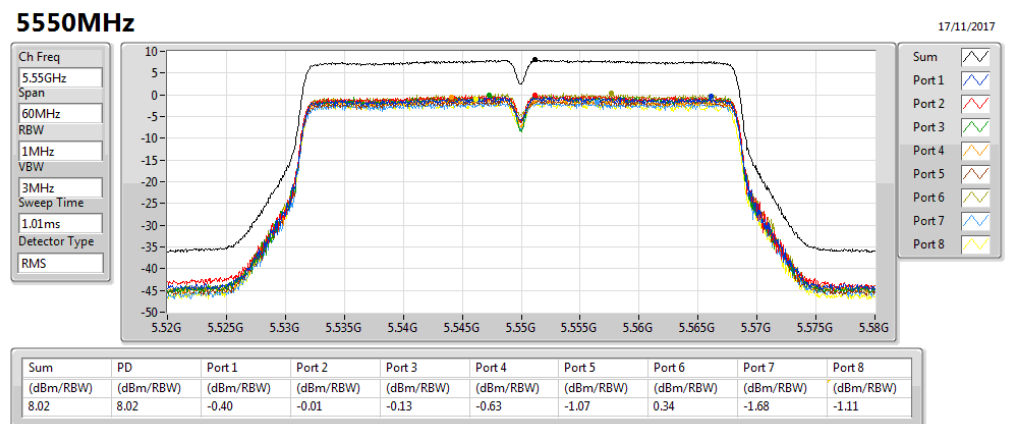

802.11ac VHT40_Nss1,(MCS0)_8TX

PSD