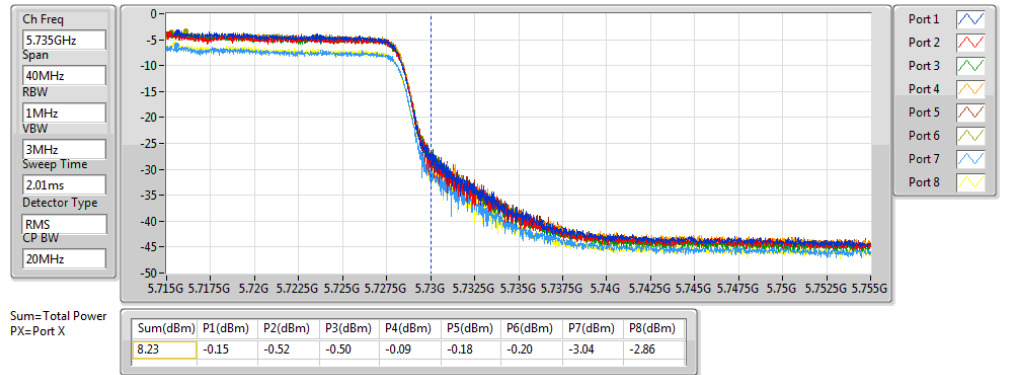

DG = Directional Gain; Port X = Port X output power

802.11a_Nss1,(6Mbps)_8TX

AV Power

5720MHz Straddle 5.47-5.725GHz

802.11ac VHT40_Nss1,(MCS0)_8TX

AV Power

5710MHz Straddle 5.725-5.85GHz

802.11a_Nss1,(6Mbps)_8TX

AV Power

5720MHz Straddle 5.725-5.85GHz

802.11ac VHT80_Nss1,(MCS0)_8TX

AV Power

5690MHz Straddle 5.47-5.725GHz

802.11ac VHT20_Nss1,(MCS0)_8TX

AV Power

5720MHz Straddle 5.47-5.725GHz

802.11ac VHT80_Nss1,(MCS0)_8TX

AV Power

5690MHz Straddle 5.725-5.85GHz

802.11ac VHT20_Nss1,(MCS0)_8TX

AV Power

5720MHz Straddle 5.725-5.85GHz

802.11ac VHT160_Nss1,(MCS0)_8TX

AV Power