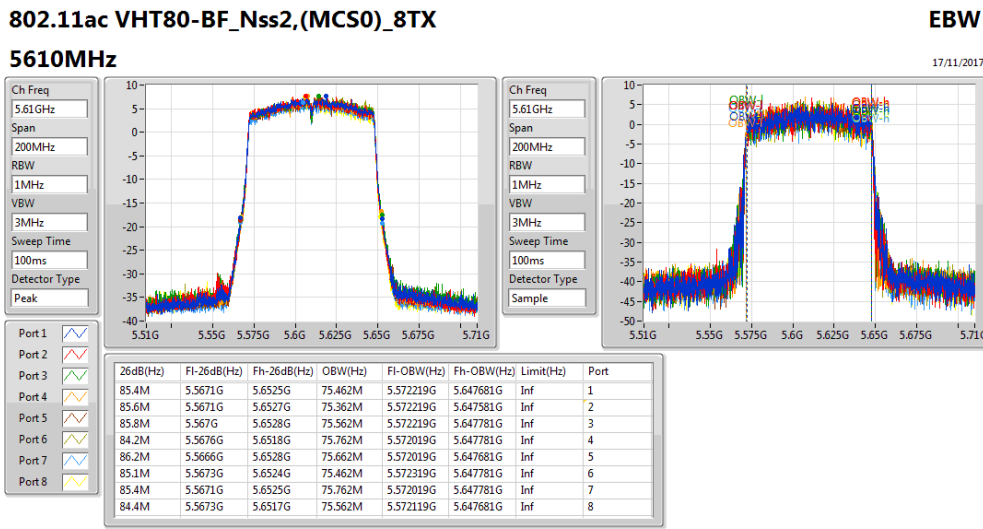

Summary

Mode	Total Power (dBm)	Total Power (W)	EIRP (dBm)	EIRP (W)
5.15-5.25GHz	-	-	-	-
802.11ac VHT160_Nss1,(MCS0)_8TX	22.34	0.17140	25.84	0.38371
5.25-5.35GHz	-	-	-	-
802.11a_Nss1,(6Mbps)_8TX	22.62	0.18281	29.12	0.81658
802.11ac VHT20_Nss1,(MCS0)_8TX	22.56	0.18030	29.06	0.80538
802.11ac VHT40_Nss1,(MCS0)_8TX	23.90	0.24547	27.40	0.54954
802.11ac VHT80_Nss1,(MCS0)_8TX	23.73	0.23605	27.23	0.52845
802.11ac VHT160_Nss1,(MCS0)_8TX	22.49	0.17742	25.99	0.39719
5.47-5.725GHz	-	-	-	-
802.11a_Nss1,(6Mbps)_8TX	23.00	0.19953	28.82	0.76208
802.11ac VHT20_Nss1,(MCS0)_8TX	23.13	0.20559	28.95	0.78524
802.11ac VHT40_Nss1,(MCS0)_8TX	23.62	0.23014	26.44	0.44055
802.11ac VHT80_Nss1,(MCS0)_8TX	23.92	0.24660	26.74	0.47206
802.11ac VHT160_Nss1,(MCS0)_8TX	23.92	0.24660	26.74	0.47206
5.725-5.85GHz	-	-	-	-
802.11a_Nss1,(6Mbps)_8TX	15.83	0.03828	22.23	0.16711
802.11ac VHT20_Nss1,(MCS0)_8TX	16.78	0.04764	23.18	0.20797
802.11ac VHT40_Nss1,(MCS0)_8TX	12.93	0.01963	16.33	0.04295
802.11ac VHT80_Nss1,(MCS0)_8TX	8.23	0.00665	11.63	0.01455