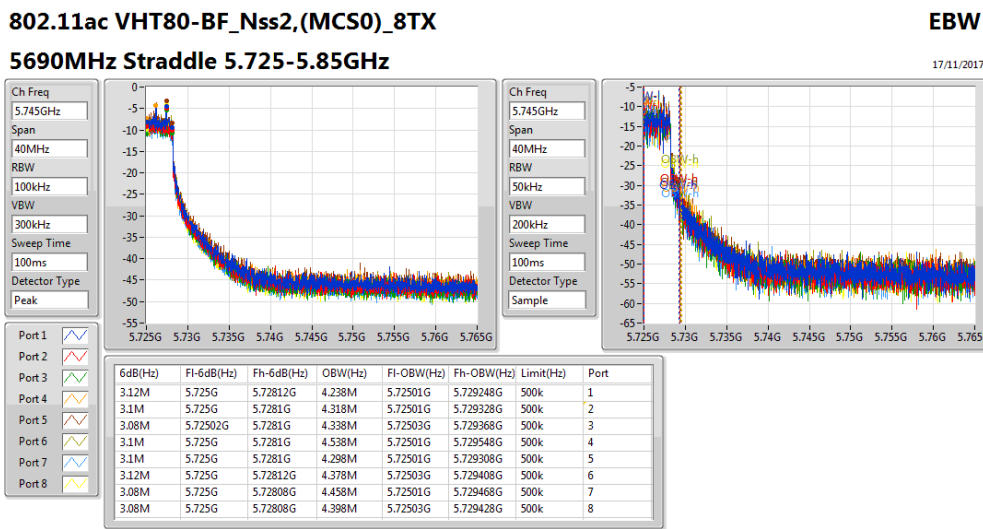

Summary

Mode	Total Power (dBm)	Total Power (W)	EIRP (dBm)	EIRP (W)
5.15-5.25GHz	-	-	-	-
802.11ac VHT160_Nss1,(MCS0)_8TX	22.34	0.17140	25.84	0.38371
5.25-5.35GHz	-	-	-	-
802.11a_Nss1,(6Mbps)_8TX	22.62	0.18281	29.12	0.81658
802.11ac VHT20_Nss1,(MCS0)_8TX	22.56	0.18030	29.06	0.80538
802.11ac VHT40_Nss1,(MCS0)_8TX	23.90	0.24547	27.40	0.54954
802.11ac VHT80_Nss1,(MCS0)_8TX	23.73	0.23605	27.23	0.52845
802.11ac VHT160_Nss1,(MCS0)_8TX	22.49	0.17742	25.99	0.39719
5.47-5.725GHz	-	-	-	-
802.11a_Nss1,(6Mbps)_8TX	23.00	0.19953	28.82	0.76208
802.11ac VHT20_Nss1,(MCS0)_8TX	23.13	0.20559	28.95	0.78524
802.11ac VHT40_Nss1,(MCS0)_8TX	23.62	0.23014	26.44	0.44055
802.11ac VHT80_Nss1,(MCS0)_8TX	23.92	0.24660	26.74	0.47206
802.11ac VHT160_Nss1,(MCS0)_8TX	23.92	0.24660	26.74	0.47206
5.725-5.85GHz	-	-	-	-
802.11a_Nss1,(6Mbps)_8TX	15.83	0.03828	22.23	0.16711
802.11ac VHT20_Nss1,(MCS0)_8TX	16.78	0.04764	23.18	0.20797
802.11ac VHT40_Nss1,(MCS0)_8TX	12.93	0.01963	16.33	0.04295
802.11ac VHT80_Nss1,(MCS0)_8TX	8.23	0.00665	11.63	0.01455