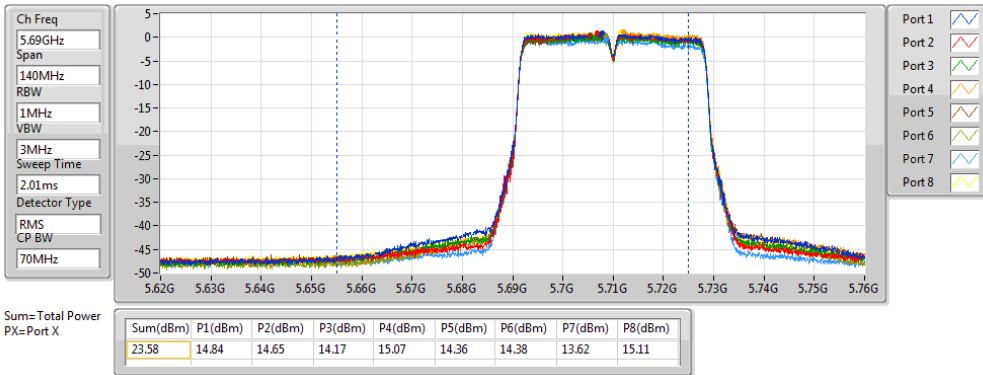

DG = Directional Gain; Port X = Port X output power

802.11ac VHT20_Nss2,(MCS0)_8TX

AV Power

5720MHz Straddle 5.47-5.725GHz

802.11ac VHT80_Nss2,(MCS0)_8TX

AV Power

5690MHz Straddle 5.725-5.85GHz

802.11ac VHT20_Nss2,(MCS0)_8TX

AV Power

5720MHz Straddle 5.725-5.85GHz

802.11ac VHT160_Nss2,(MCS0)_8TX

AV Power

5250MHz

802.11ac VHT40_Nss2,(MCS0)_8TX

AV Power

5710MHz Straddle 5.47-5.725GHz

802.11ac VHT40_Nss2,(MCS0)_8TX

AV Power

5710MHz Straddle 5.725-5.85GHz

802.11ac VHT80_Nss2,(MCS0)_8TX

AV Power

5690MHz Straddle 5.47-5.725GHz

Summary

Mode	Total Power (dBm)	Total Power (W)	EIRP (dBm)	EIRP (W)
5.15-5.25GHz	-	-	-	-
802.11ac VHT160-BF_Nss1,(MCS0)_8TX	22.62	0.18281	29.62	0.91622
5.25-5.35GHz	-	-	-	-
802.11ac VHT20-BF_Nss1,(MCS0)_8TX	22.73	0.18750	29.73	0.93972
802.11ac VHT40-BF_Nss1,(MCS0)_8TX	22.94	0.19679	29.94	0.98628
802.11ac VHT80-BF_Nss1,(MCS0)_8TX	22.59	0.18155	29.59	0.90991
802.11ac VHT160-BF_Nss1,(MCS0)_8TX	22.75	0.18836	29.75	0.94406
5.47-5.725GHz	-	-	-	-
802.11ac VHT20-BF_Nss1,(MCS0)_8TX	23.37	0.21727	29.97	0.99312
802.11ac VHT40-BF_Nss1,(MCS0)_8TX	23.37	0.21727	29.97	0.99312
802.11ac VHT80-BF_Nss1,(MCS0)_8TX	23.37	0.21727	29.97	0.99312
802.11ac VHT160-BF_Nss1,(MCS0)_8TX	23.09	0.20370	29.69	0.93111
5.725-5.85GHz	-	-	-	-
802.11ac VHT20-BF_Nss1,(MCS0)_8TX	16.62	0.04592	24.12	0.25823
802.11ac VHT40-BF_Nss1,(MCS0)_8TX	12.59	0.01816	20.09	0.10209
802.11ac VHT80-BF_Nss1,(MCS0)_8TX	8.20	0.00661	15.70	0.03715