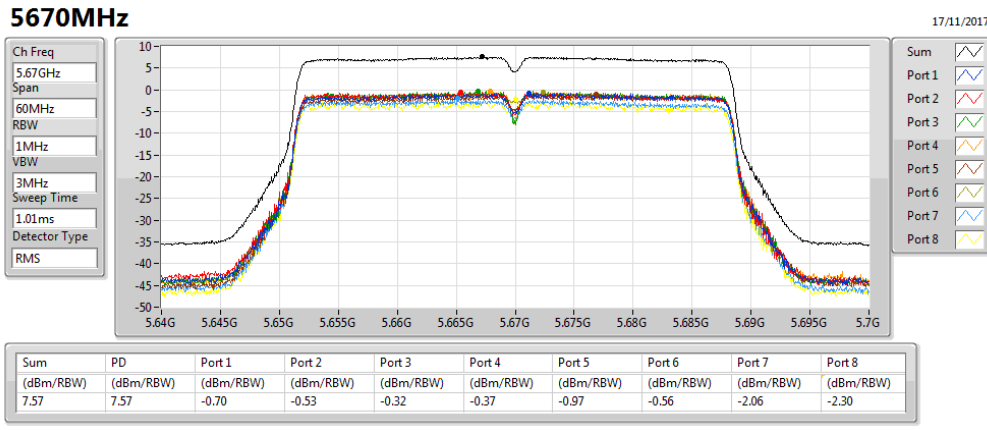

802.11ac VHT40_Nss1,(MCS0)_8TX

PSD