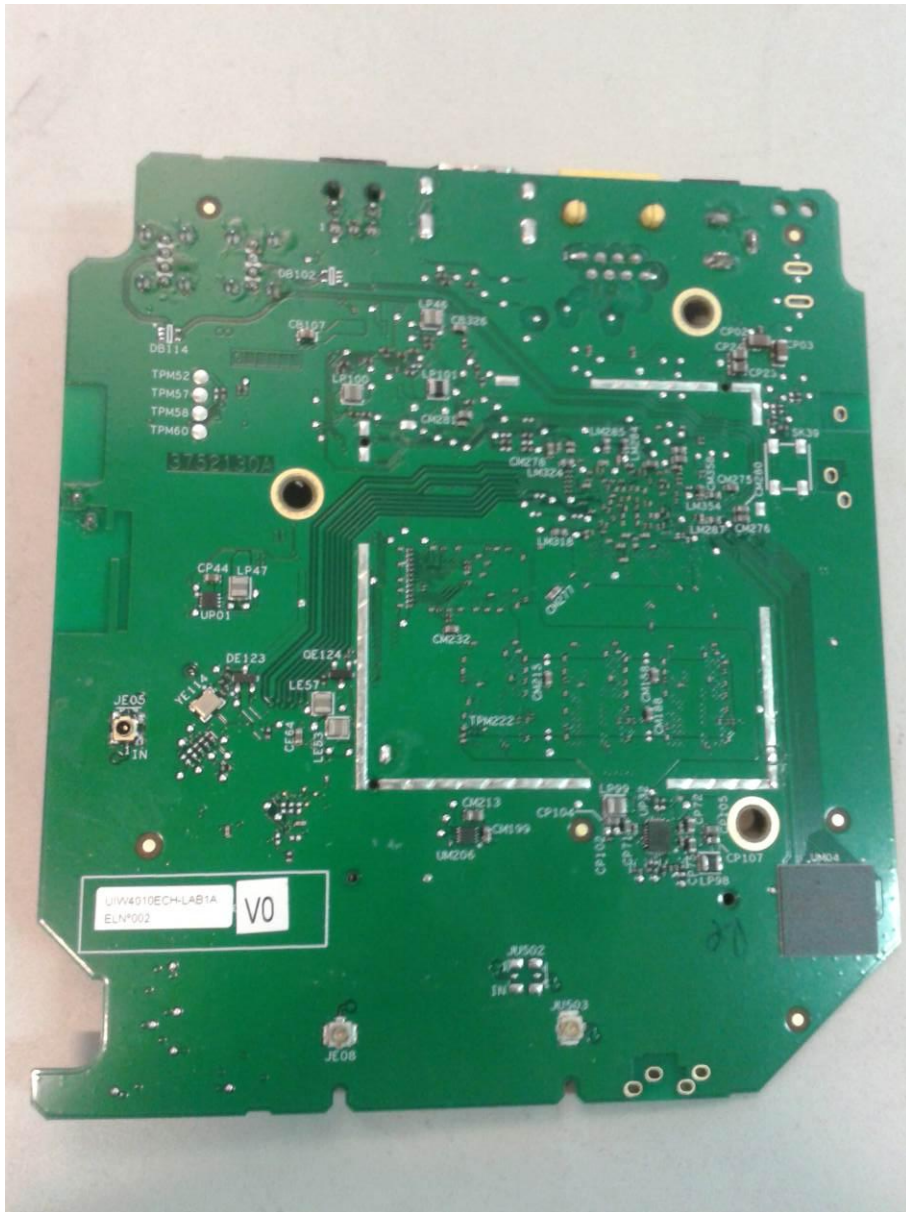

FCC ID: G95-UIW4010ECH  
IC: 431C-UIW4010ECH

**Internal Photos**

# UIW4010ECH Exploded View

Technicolor 20160531  
JM LE FOULGOC

Wifi 2.4GHz / 5GHz  
PCB antenna

Bluetooth antenna

Wifi 2.4GHz / 5GHz  
antenna