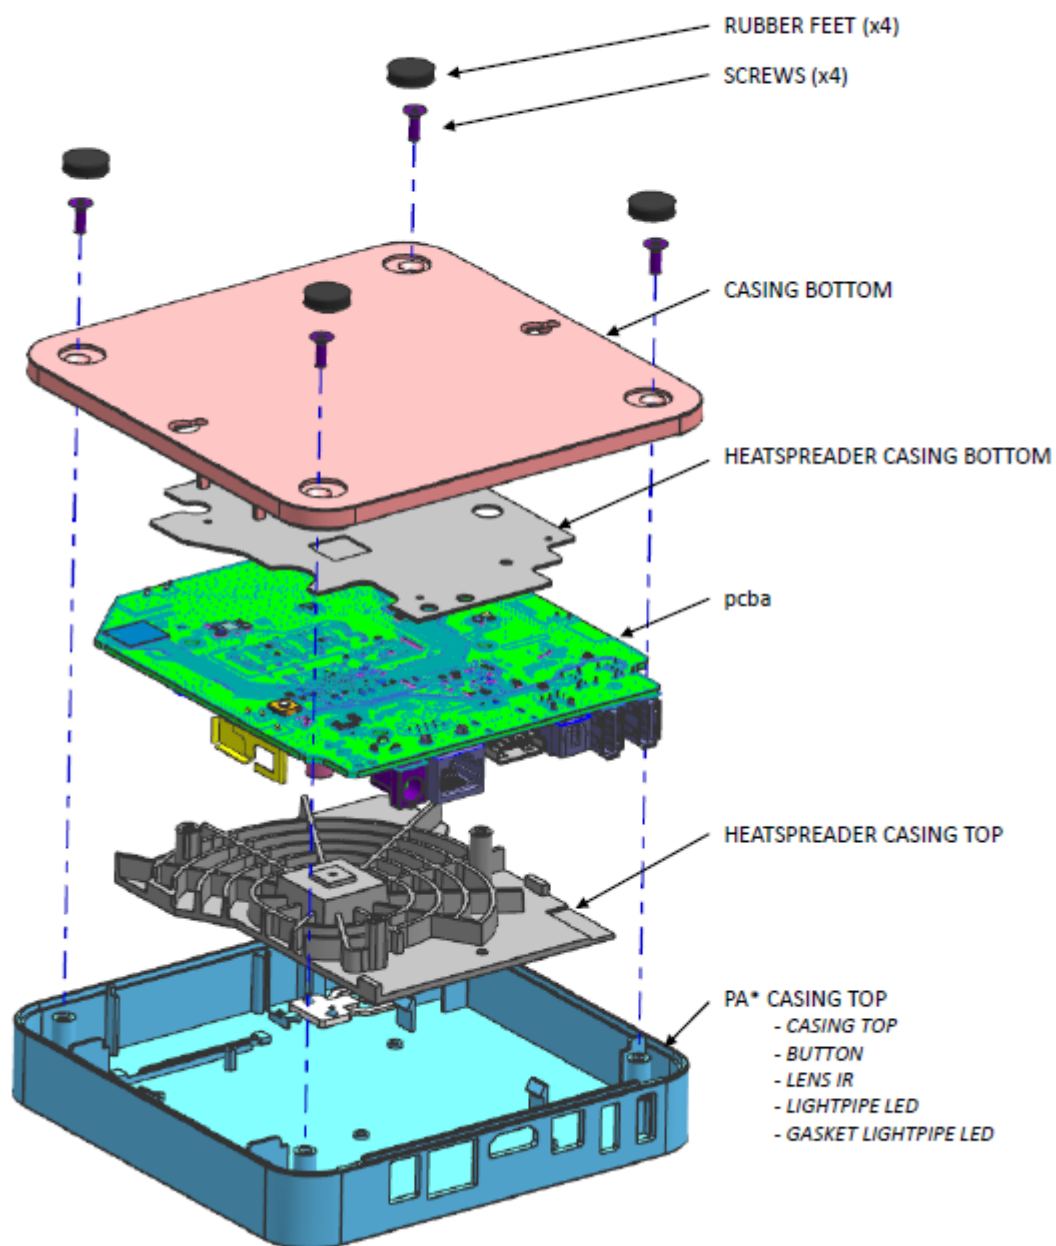

FCC ID: G95-UIW4010ECH  
IC: 431C-UIW4010ECH

**Internal Photos**

# UIW4010ECH Exploded View

Technicolor 20160531  
JM LE FOULGOC

Wifi 2.4GHz / 5GHz  
PCB antenna

Bluetooth antenna

Wifi 2.4GHz / 5GHz  
antenna