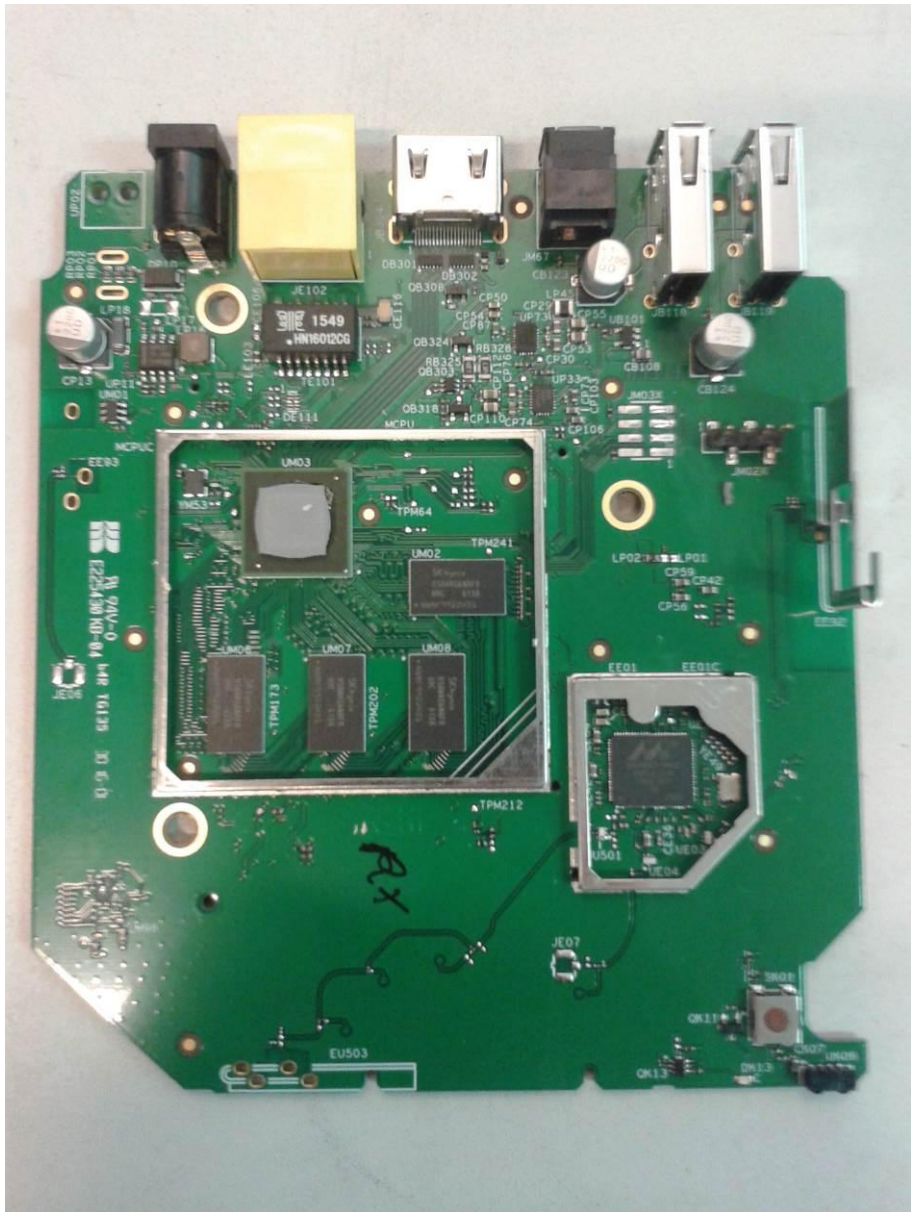

FCC ID: G95-UIW4010ECH  
IC: 431C-UIW4010ECH

**Internal Photos**

# UIW4010ECH Exploded View

Technicolor 20160531  
JM LE FOULGOC

Wifi 2.4GHz / 5GHz  
PCB antenna

Bluetooth antenna

Wifi 2.4GHz / 5GHz  
antenna