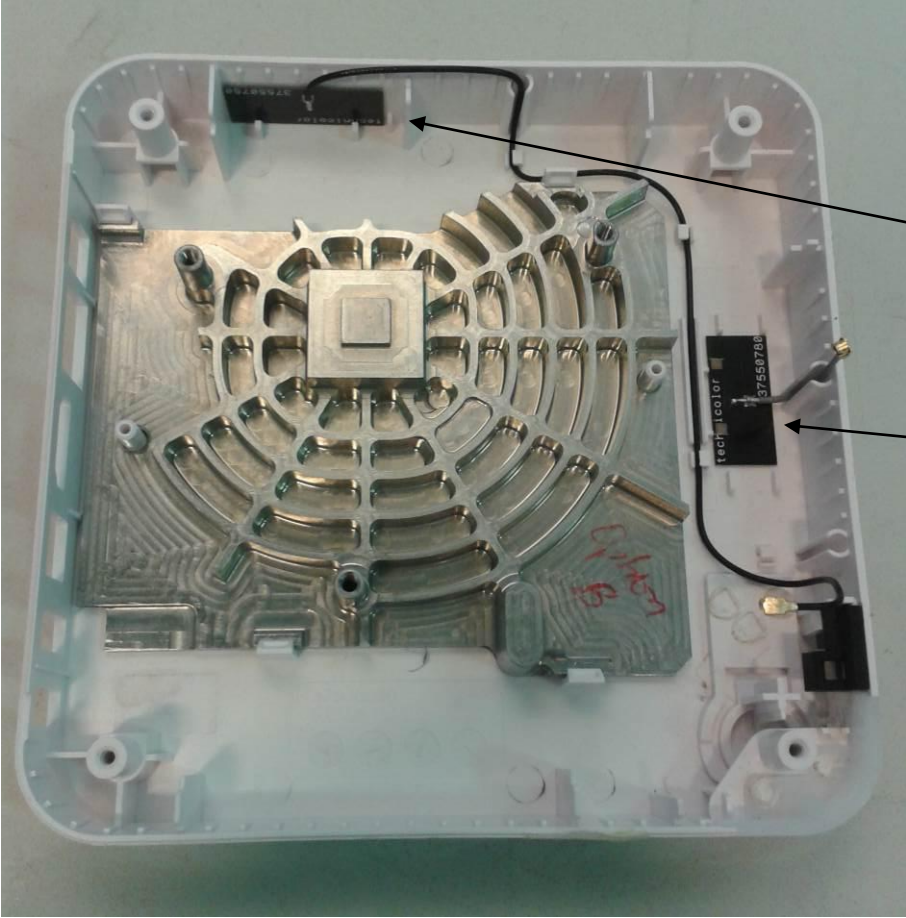

FCC ID: G95-UIW4010ECH  
IC: 431C-UIW4010ECH

**Internal Photos**

# UIW4010ECH Exploded View

Technicolor 20160531  
JM LE FOULGOC

Wifi 2.4GHz / 5GHz  
PCB antenna

Bluetooth antenna

Wifi 2.4GHz / 5GHz  
antenna