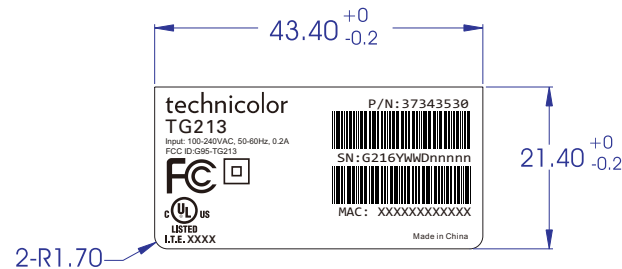

3. SN:

EX : G216YWW Dnnnnn

G216: fixed

Y: Production year,

For example: produce in Year2014, Y=4

WW: Production week

For example: produce on W26 , and WW=26

D: Production day in the week

nnnnn: Star from 00001 (at random)

Font : Arial font ; The height of font $\geq 3\text{mm}$

Barcode type : Code 39 ; min height $\geq 6\text{mm}$

確認簽名

日期	產品機種	產品料號	客戶名稱	申請者	設計者
2015/02/10	TG213 for US		Technicolor	Erin	Irene
備註					

TG213_US version Device label (自印)

The Rule of TG213_US version Device label:

Note

- Label Size: 43.4*21.4mm
- Font of TG213 : Univers
The height of font = 2mm

1. P/N: **37343530**

Font : Consolas font ; The height of font ≥ 2 mm