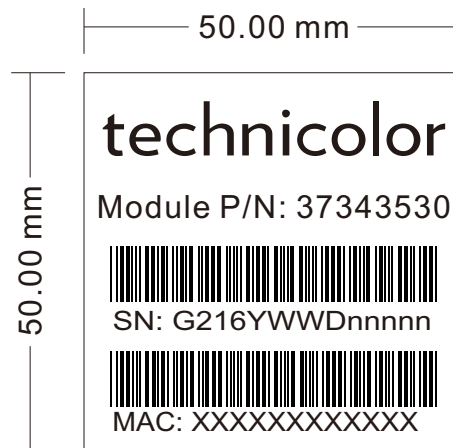

日期	產品機種	產品料號	客戶名稱	申請者	設計者
2015/02/10	TG213 for US		Technicolor	Erin	Irene
備註					

Carton Label

101.00 mm

technicolor

TG213 (US plug)

Module P/N: 37343530

Q'ty :

S/N: FROM

EX : G216YWWDnnnnn

G216: fixed

Y: Production year,

For example: produce in Year2014, Y=4

WW: Production week

For example: produce on W26 · and WW=26

D: Production day in the week

nnnnn: Star from 00001 (at random)

152.00 mm

確認簽名

日期	產品機種	產品料號	客戶名稱	申請者	設計者
2015/02/10	TG213 for US		Technicolor	Erin	Irene
備註					

Brown box Label

TG213 (US plug)

1. Module P/N: 37343530

Font : Arial font ; The height of font $\geq 3\text{mm}$

TG213_US version Device label (自印)

The Rule of TG213_US version Device label:

Note

- Label Size: 43.4*21.4mm
- Font of TG213 : Univers
The height of font = 2mm

1. P/N: **37343530**

Font : Consolas font ; The height of font ≥ 2 mm