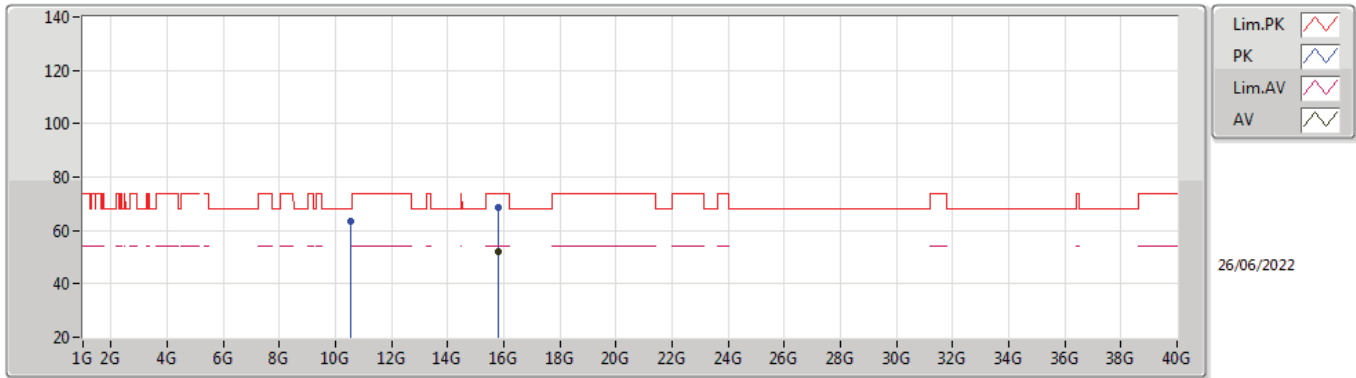

**802.11ax HEW40-BF_Nss1,(MCS0)_4TX
5270MHz_TX**

Type	Freq (Hz)	Level (dBUV/m)	Limit (dBUV/m)	Margin (dB)	Factor (dB)	Dist (m)	Condition	Azimuth (°)	Height (m)	Comment	Raw (dBUV)	AF (dB)	CL (dB)	PA (dB)
AV	15.8156G	52.06	54.00	-1.94	15.24	3	Vertical	71	1.48	-	36.82	37.94	12.38	35.08
PK	10.5328G	63.66	68.20	-4.54	12.86	3	Vertical	268	3.00	-	50.80	38.70	9.05	34.89
PK	15.78248G	68.71	74.00	-5.29	15.30	3	Vertical	71	1.48	-	53.41	38.02	12.34	35.06