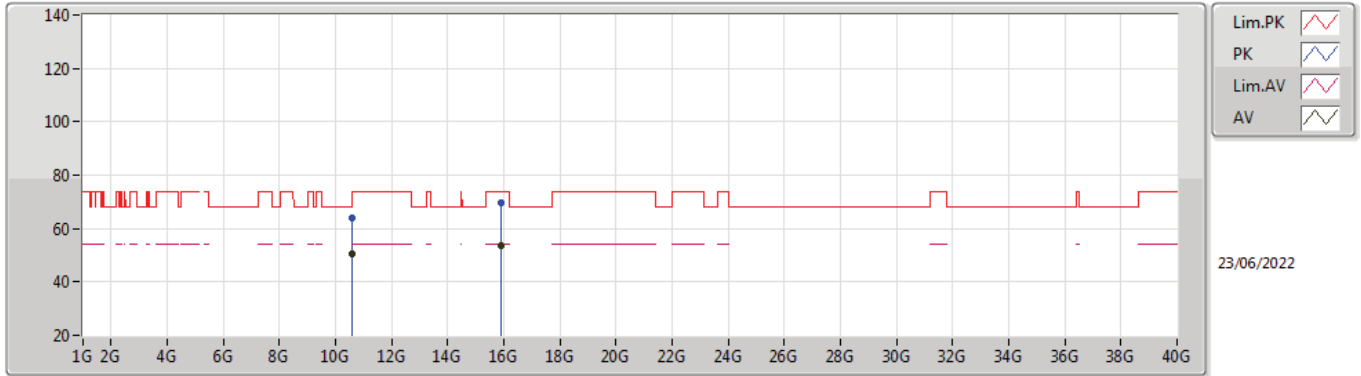

802.11ax HEW20-BF_Nss1,(MCS0)_4TX

5300MHz_TX

Type	Freq (Hz)	Level (dBuV/m)	Limit (dBuV/m)	Margin (dB)	Factor (dB)	Dist (m)	Condition	Azimuth (°)	Height (m)	Comment	Raw (dBuV)	AF (dB)	CL (dB)	PA (dB)
AV	10.60612G	50.63	54.00	-3.37	13.11	3	Vertical	286	1.50	-	37.52	38.91	9.07	34.87
AV	15.90216G	53.74	54.00	-0.26	14.93	3	Vertical	74	1.42	-	38.81	37.60	12.46	35.13
PK	10.60924G	64.02	74.00	-9.98	13.12	3	Vertical	286	1.50	-	50.90	38.92	9.07	34.87
PK	15.91242G	69.44	74.00	-4.56	14.93	3	Vertical	74	1.42	-	54.51	37.60	12.47	35.14