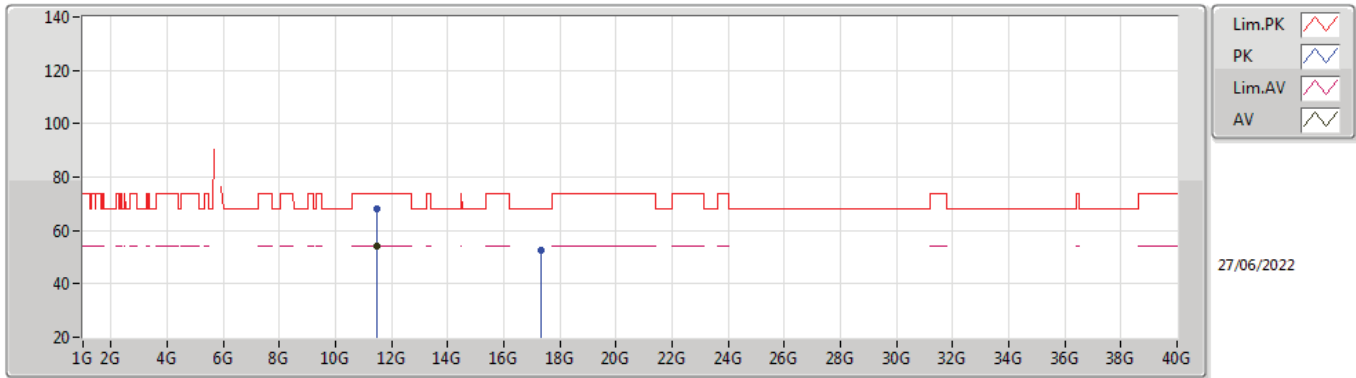

**802.11ax HEW80-BF_Nss1,(MCS0)_4TX
5775MHz_TX**

Type	Freq (Hz)	Level (dBuV/m)	Limit (dBuV/m)	Margin (dB)	Factor (dB)	Dist (m)	Condition	Azimuth (°)	Height (m)	Comment	Raw (dBuV)	AF (dB)	CL (dB)	PA (dB)
AV	11.4956G	53.93	54.00	-0.07	13.46	3	Vertical	288	1.74	-	40.47	38.71	9.36	34.61
PK	11.49496G	68.28	74.00	-5.72	13.46	3	Vertical	288	1.74	-	54.82	38.71	9.36	34.61
PK	17.35028G	52.42	68.20	-15.78	16.84	3	Vertical	2	1.50	-	35.58	38.30	12.95	34.41