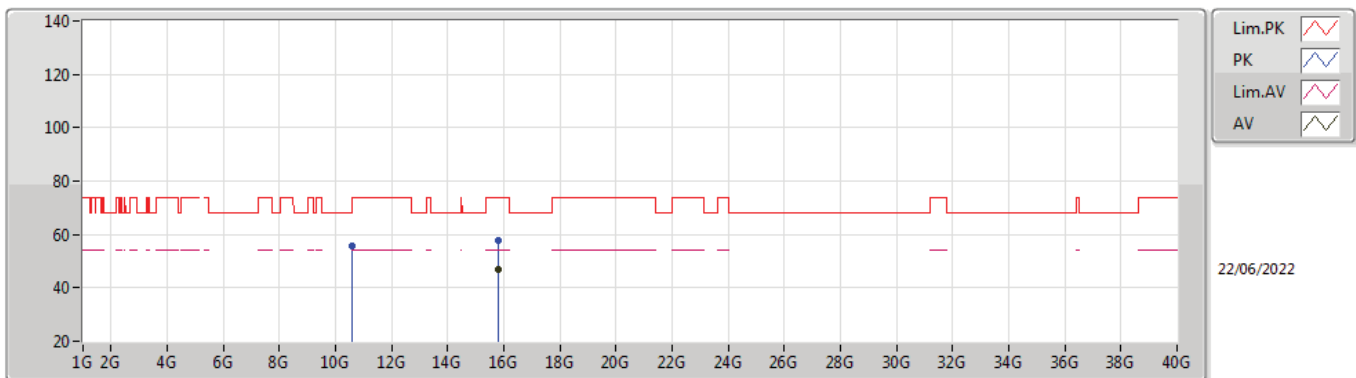

**802.11ax HEW80_Nss1,(MCS0)_4TX
5290MHz_TX**

Type	Freq (Hz)	Level (dBuV/m)	Limit (dBuV/m)	Margin (dB)	Factor (dB)	Dist (m)	Condition	Azimuth (°)	Height (m)	Comment	Raw (dBuV)	AF (dB)	CL (dB)	PA (dB)
AV	15.80216G	46.84	54.00	-7.16	15.27	3	Horizontal	154	1.04	-	31.57	37.99	12.36	35.08
PK	10.57328G	55.49	68.20	-12.71	13.00	3	Horizontal	274	1.44	-	42.49	38.82	9.06	34.88
PK	15.8016G	57.59	74.00	-16.41	15.28	3	Horizontal	154	1.04	-	42.31	37.99	12.36	35.07