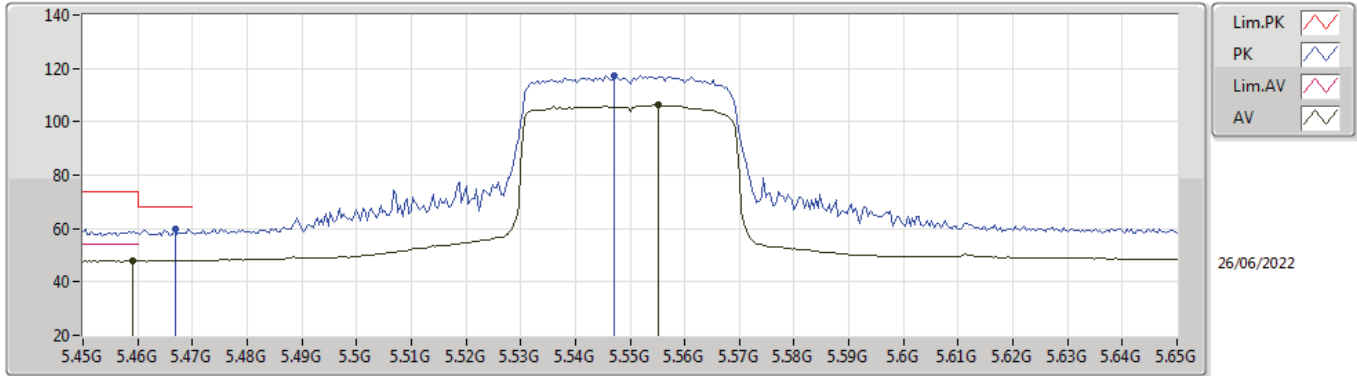

802.11ax HEW40-BF_Nss1,(MCS0)_4TX

5550MHz_TX

Type	Freq (Hz)	Level (dBuV/m)	Limit (dBuV/m)	Margin (dB)	Factor (dB)	Dist (m)	Condition	Azimuth (°)	Height (m)	Comment	Raw (dBuV)	AF (dB)	CL (dB)	PA (dB)
AV	5.4592G	47.92	54.00	-6.08	5.13	3	Vertical	88	1.50	-	42.79	32.82	7.08	34.77
AV	5.5552G	106.36	Inf	-Inf	5.25	3	Vertical	88	1.50	-	101.11	33.00	7.02	34.77
PK	5.4668G	60.02	68.20	-8.18	5.14	3	Vertical	88	1.50	-	54.88	32.83	7.08	34.77
PK	5.5472G	117.12	Inf	-Inf	5.24	3	Vertical	88	1.50	-	111.88	32.99	7.02	34.77