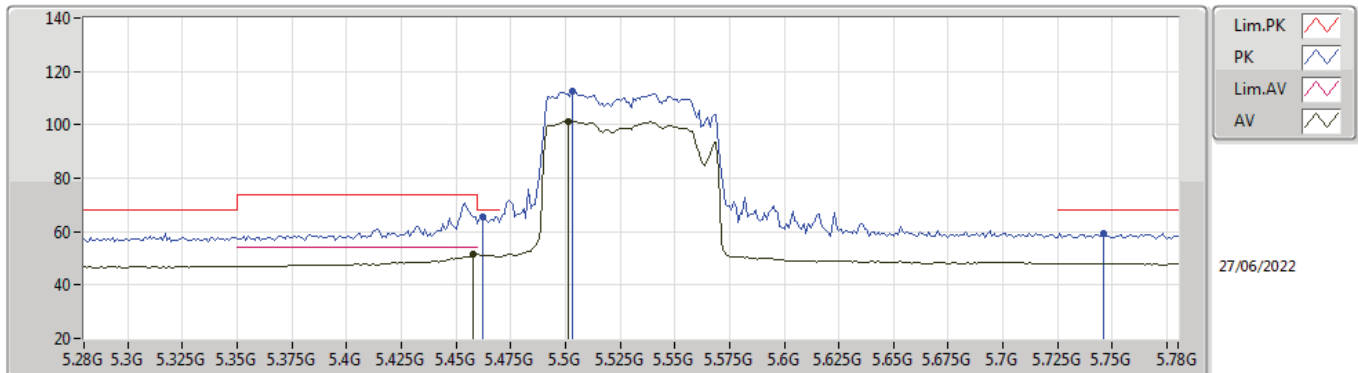

802.11ax HEW80-BF_Nss1,(MCS0)_4TX

5530MHz_TX

Type	Freq (Hz)	Level (dBuV/m)	Limit (dBuV/m)	Margin (dB)	Factor (dB)	Dist (m)	Condition	Azimuth (°)	Height (m)	Comment	Raw (dBuV)	AF (dB)	CL (dB)	PA (dB)
AV	5.458G	51.48	54.00	-2.52	5.13	3	Horizontal	348	1.50	-	46.35	32.82	7.08	34.77
AV	5.501G	101.31	Inf	-Inf	5.18	3	Horizontal	348	1.50	-	96.13	32.90	7.05	34.77
PK	5.462G	65.44	68.20	-2.76	5.13	3	Horizontal	348	1.50	-	60.31	32.82	7.08	34.77
PK	5.503G	112.65	Inf	-Inf	5.19	3	Horizontal	348	1.50	-	107.46	32.91	7.05	34.77
PK	5.746G	59.43	68.20	-8.77	5.74	3	Horizontal	348	1.50	-	53.69	33.58	6.93	34.77