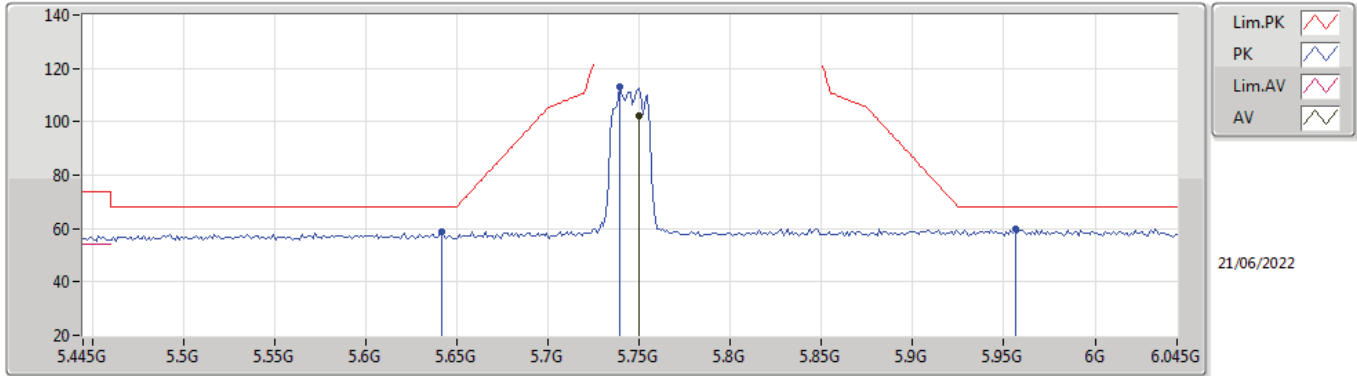

802.11ax HEW20_Nss1,(MCS0)_4TX

5745MHz_TX

Type	Freq (Hz)	Level (dBuV/m)	Limit (dBuV/m)	Margin (dB)	Factor (dB)	Dist (m)	Condition	Azimuth (°)	Height (m)	Comment	Raw (dBuV)	AF (dB)	CL (dB)	PA (dB)
AV	5.7498G	102.28	Inf	-Inf	5.76	3	Vertical	74	1.50	-	96.52	33.60	6.93	34.77
PK	5.6418G	58.96	68.20	-9.24	5.20	3	Vertical	74	1.50	-	53.76	33.00	6.97	34.77
PK	5.739G	112.93	Inf	-Inf	5.72	3	Vertical	74	1.50	-	107.21	33.56	6.93	34.77
PK	5.9562G	59.69	68.20	-8.51	7.12	3	Vertical	74	1.50	-	52.57	34.29	7.60	34.77