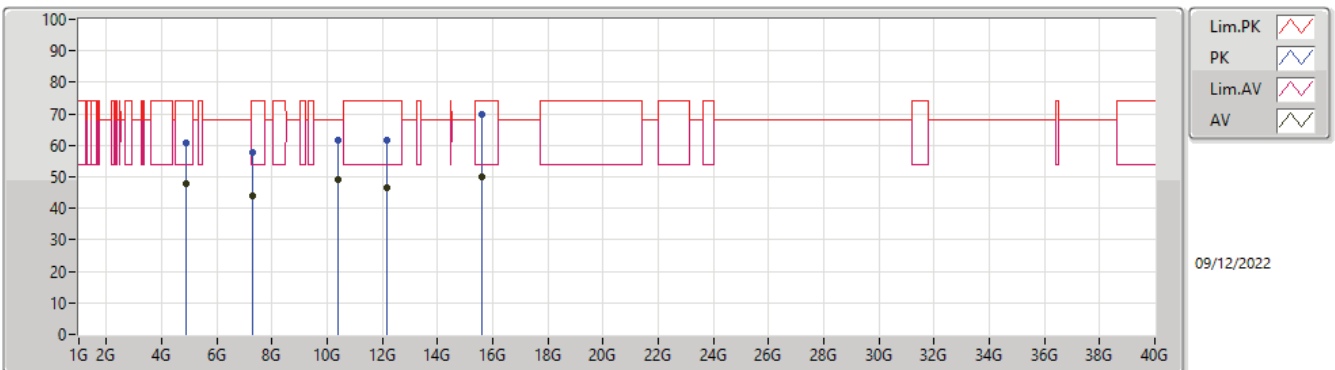

Radiated Emissions above 1GHz_Mode 1

Type	Freq (Hz)	Level (dBuV/m)	Limit (dBuV/m)	Margin (dB)	Factor (dB/m)	Dist (m)	Condition	Azimuth (°)	Height (m)	Raw (dBuV/m)	AF (dB/m)	CL (dB)	PA (dB)
AV	4.8732G	47.77	54.00	-6.23	8.12	3	Horizontal	204	1.33	39.65	32.59	9.70	34.17
AV	7.31431G	43.83	54.00	-10.17	13.56	3	Horizontal	155	1.90	30.27	36.74	11.32	34.50
AV	10.4016G	49.01	68.20	-19.19	17.00	3	Horizontal	298	1.88	32.01	38.90	12.69	34.59
AV	12.18205G	46.50	54.00	-7.50	18.35	3	Horizontal	57	2.29	28.15	39.20	13.42	34.27
AV	15.60068G	49.85	54.00	-4.15	20.05	3	Horizontal	323	1.66	29.80	38.70	15.72	34.37
PK	4.8723G	60.91	74.00	-13.09	8.12	3	Horizontal	204	1.33	52.79	32.59	9.70	34.17
PK	7.31447G	57.61	74.00	-16.39	13.56	3	Horizontal	155	1.90	44.05	36.74	11.32	34.50
PK	10.4016G	61.77	68.20	-6.43	17.00	3	Horizontal	298	1.88	44.77	38.90	12.69	34.59
PK	12.18229G	61.60	74.00	-12.40	18.35	3	Horizontal	57	2.29	43.25	39.20	13.42	34.27
PK	15.59589G	69.66	74.00	-4.34	20.07	3	Horizontal	323	1.66	49.59	38.71	15.72	34.36