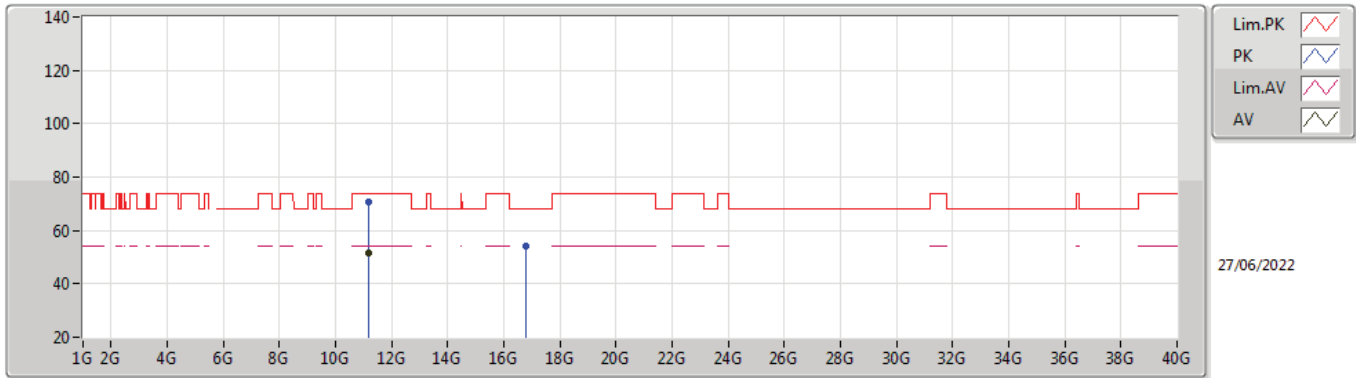

**802.11ax HEW80-BF_Nss1,(MCS0)_4TX
5610MHz_TX**

Type	Freq (Hz)	Level (dBuV/m)	Limit (dBuV/m)	Margin (dB)	Factor (dB)	Dist (m)	Condition	Azimuth (°)	Height (m)	Comment	Raw (dBuV)	AF (dB)	CL (dB)	PA (dB)
AV	11.16236G	51.53	54.00	-2.47	13.21	3	Vertical	255	1.08	-	38.32	38.66	9.25	34.70
PK	11.16176G	70.85	74.00	-3.15	13.21	3	Vertical	255	1.08	-	57.64	38.66	9.25	34.70
PK	16.80856G	54.18	68.20	-14.02	16.75	3	Vertical	324	2.75	-	37.43	38.28	12.79	34.32