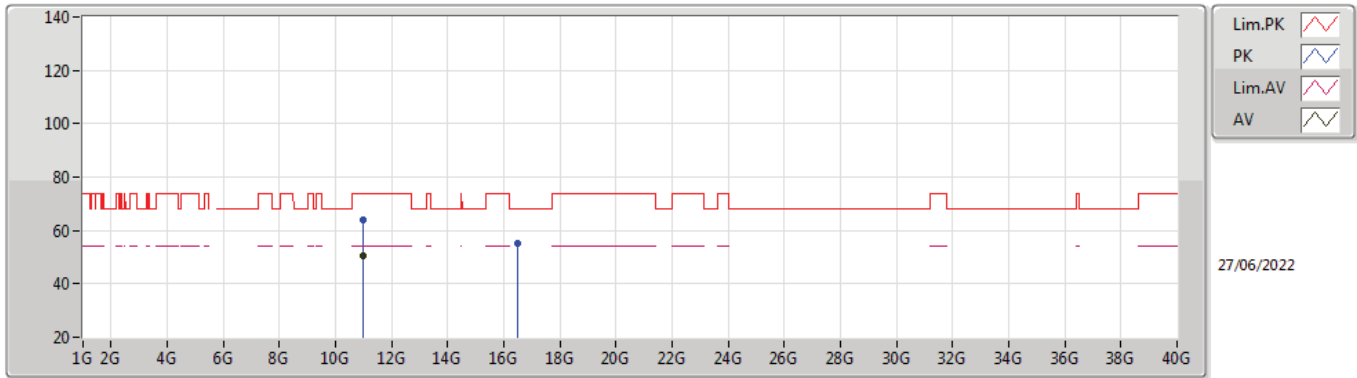

**802.11ax HEW80-BF_Nss1,(MCS0)_4TX
5530MHz_TX**

Type	Freq (Hz)	Level (dBuV/m)	Limit (dBuV/m)	Margin (dB)	Factor (dB)	Dist (m)	Condition	Azimuth (°)	Height (m)	Comment	Raw (dBuV)	AF (dB)	CL (dB)	PA (dB)
AV	11.00208G	50.53	54.00	-3.47	13.16	3	Vertical	253	1.50	-	37.37	38.70	9.20	34.74
PK	11.00096G	63.85	74.00	-10.15	13.16	3	Vertical	253	1.50	-	50.69	38.70	9.20	34.74
PK	16.51032G	55.06	68.20	-13.14	16.45	3	Vertical	322	1.73	-	38.61	38.66	12.71	34.92