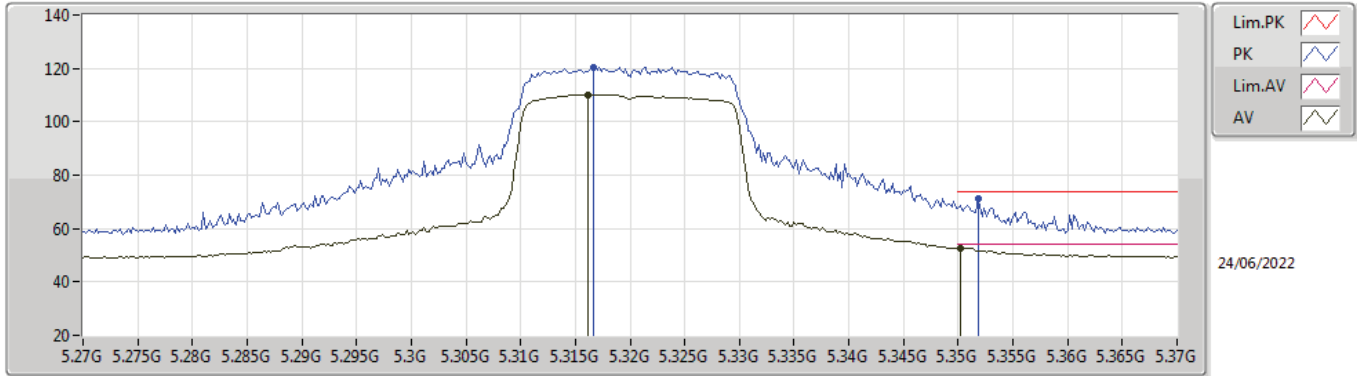

802.11ax HEW20-BF_Nss1,(MCS0)_4TX

5320MHz_TX

Type	Freq (Hz)	Level (dBuV/m)	Limit (dBuV/m)	Margin (dB)	Factor (dB)	Dist (m)	Condition	Azimuth (°)	Height (m)	Comment	Raw (dBuV)	AF (dB)	CL (dB)	PA (dB)
AV	5.3162G	110.14	Inf	-Inf	5.09	3	Vertical	78	2.24	-	105.05	32.84	7.02	34.77
AV	5.3502G	52.74	54.00	-1.26	4.99	3	Vertical	78	2.24	-	47.75	32.70	7.06	34.77
PK	5.3166G	120.60	Inf	-Inf	5.08	3	Vertical	78	2.24	-	115.52	32.83	7.02	34.77
PK	5.3518G	71.30	74.00	-2.70	5.00	3	Vertical	78	2.24	-	66.30	32.71	7.06	34.77