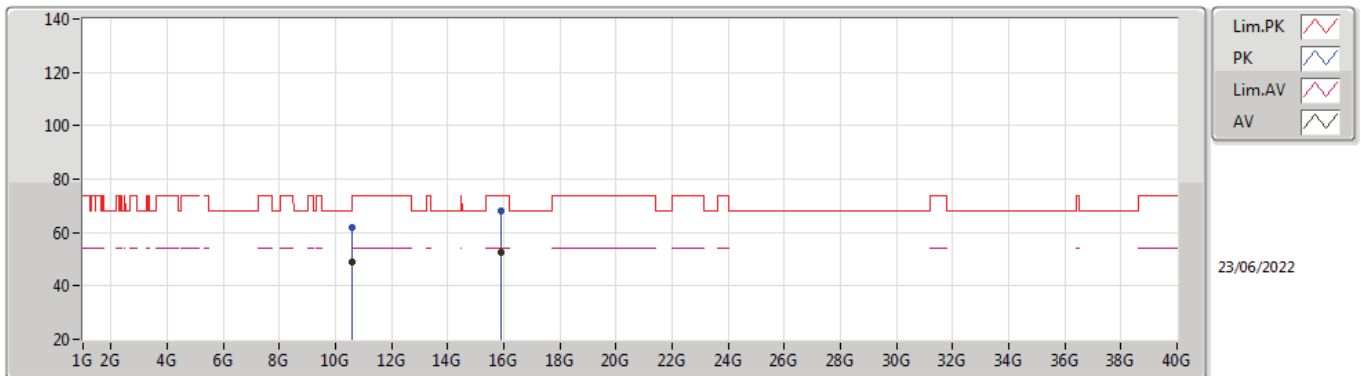

802.11ax HEW20-BF_Nss1,(MCS0)_4TX

5300MHz_TX

Type	Freq (Hz)	Level (dBuV/m)	Limit (dBuV/m)	Margin (dB)	Factor (dB)	Dist (m)	Condition	Azimuth (°)	Height (m)	Comment	Raw (dBuV)	AF (dB)	CL (dB)	PA (dB)
AV	10.6024G	49.14	54.00	-4.86	13.10	3	Horizontal	232	1.55	-	36.04	38.90	9.07	34.87
AV	15.90402G	52.60	54.00	-1.40	14.93	3	Horizontal	256	1.37	-	37.67	37.60	12.46	35.13
PK	10.6021G	61.65	74.00	-12.35	13.10	3	Horizontal	232	1.55	-	48.55	38.90	9.07	34.87
PK	15.90306G	68.23	74.00	-5.77	14.93	3	Horizontal	256	1.37	-	53.30	37.60	12.46	35.13