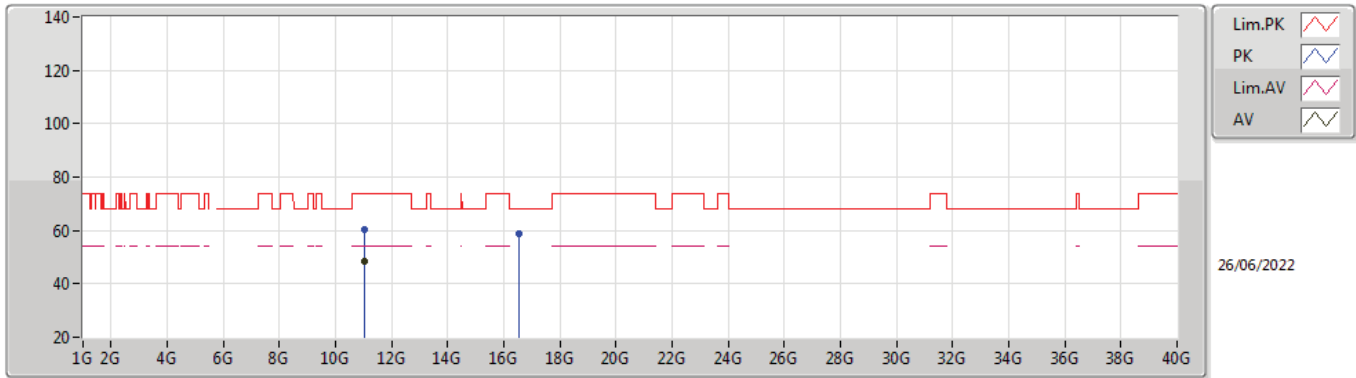

**802.11ax HEW40-BF_Nss1,(MCS0)_4TX
5510MHz_TX**

Type	Freq (Hz)	Level (dBuV/m)	Limit (dBuV/m)	Margin (dB)	Factor (dB)	Dist (m)	Condition	Azimuth (°)	Height (m)	Comment	Raw (dBuV)	AF (dB)	CL (dB)	PA (dB)
AV	11.01928G	48.55	54.00	-5.45	13.16	3	Vertical	291	1.78	-	35.39	38.68	9.21	34.73
PK	11.02648G	60.32	74.00	-13.68	13.15	3	Vertical	291	1.78	-	47.17	38.67	9.21	34.73
PK	16.52606G	58.57	68.20	-9.63	16.42	3	Vertical	218	1.20	-	42.15	38.60	12.71	34.89