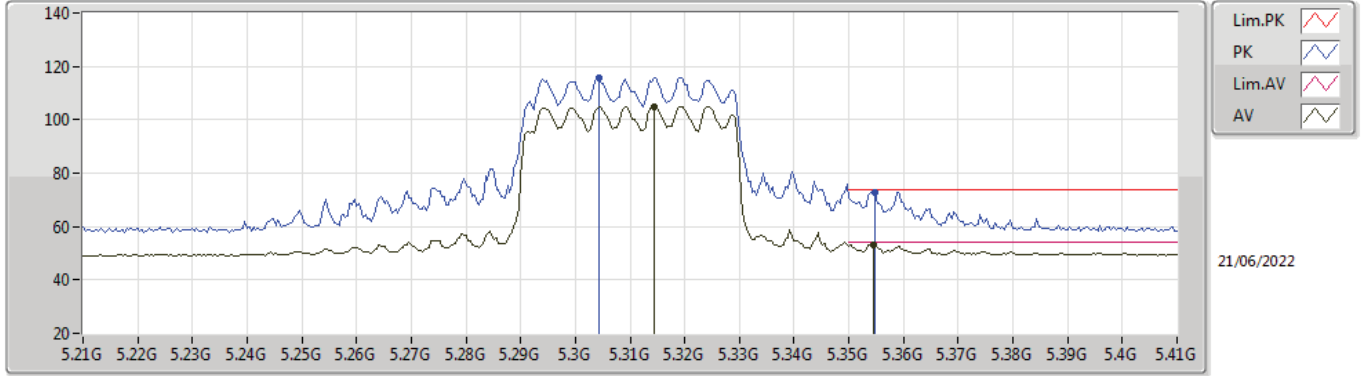

802.11ax HEW40_Nss1,(MCS0)_4TX

5310MHz_TX

Type	Freq (Hz)	Level (dBuV/m)	Limit (dBuV/m)	Margin (dB)	Factor (dB)	Dist (m)	Condition	Azimuth (°)	Height (m)	Comment	Raw (dBuV)	AF (dB)	CL (dB)	PA (dB)
AV	5.3144G	105.04	Inf	-Inf	5.09	3	Vertical	82	1.50	-	99.95	32.84	7.02	34.77
AV	5.3544G	53.15	54.00	-0.85	5.03	3	Vertical	82	1.50	-	48.12	32.73	7.07	34.77
PK	5.3044G	115.94	Inf	-Inf	5.12	3	Vertical	82	1.50	-	110.82	32.88	7.01	34.77
PK	5.3548G	72.99	74.00	-1.01	5.03	3	Vertical	82	1.50	-	67.96	32.73	7.07	34.77