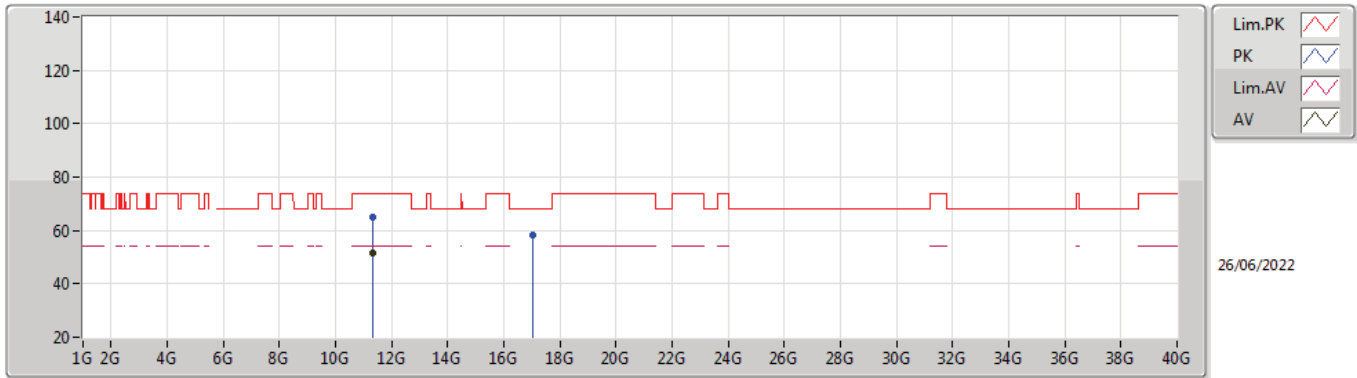

**802.11ax HEW40-BF_Nss1,(MCS0)_4TX
5670MHz_TX**

Type	Freq (Hz)	Level (dBuV/m)	Limit (dBuV/m)	Margin (dB)	Factor (dB)	Dist (m)	Condition	Azimuth (°)	Height (m)	Comment	Raw (dBuV)	AF (dB)	CL (dB)	PA (dB)
AV	11.32096G	51.35	54.00	-2.65	13.55	3	Vertical	289	1.32	-	37.80	38.90	9.31	34.66
PK	11.34G	65.08	74.00	-8.92	13.56	3	Vertical	289	1.32	-	51.52	38.90	9.31	34.65
PK	17.01482G	58.29	68.20	-9.91	16.89	3	Vertical	202	1.64	-	41.40	38.00	12.85	33.96