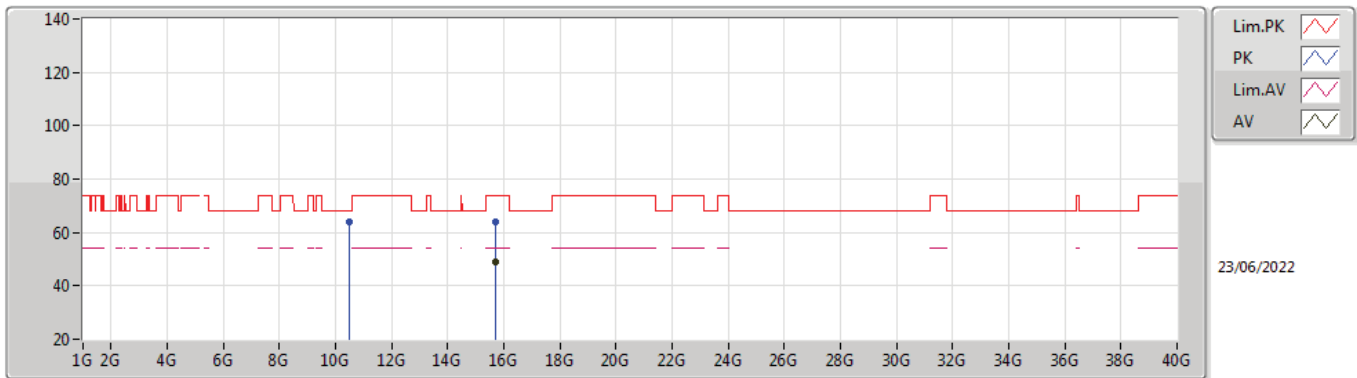

**802.11ax HEW20-BF_Nss1,(MCS0)_4TX
5240MHz_TX**

Type	Freq (Hz)	Level (dBuV/m)	Limit (dBuV/m)	Margin (dB)	Factor (dB)	Dist (m)	Condition	Azimuth (°)	Height (m)	Comment	Raw (dBuV)	AF (dB)	CL (dB)	PA (dB)
AV	15.71844G	49.14	54.00	-4.86	15.33	3	Horizontal	308	1.50	-	33.81	38.08	12.28	35.03
PK	10.49098G	63.78	68.20	-4.42	12.71	3	Horizontal	276	1.61	-	51.07	38.59	9.03	34.91
PK	15.72366G	64.18	74.00	-9.82	15.34	3	Horizontal	308	1.50	-	48.84	38.08	12.29	35.03