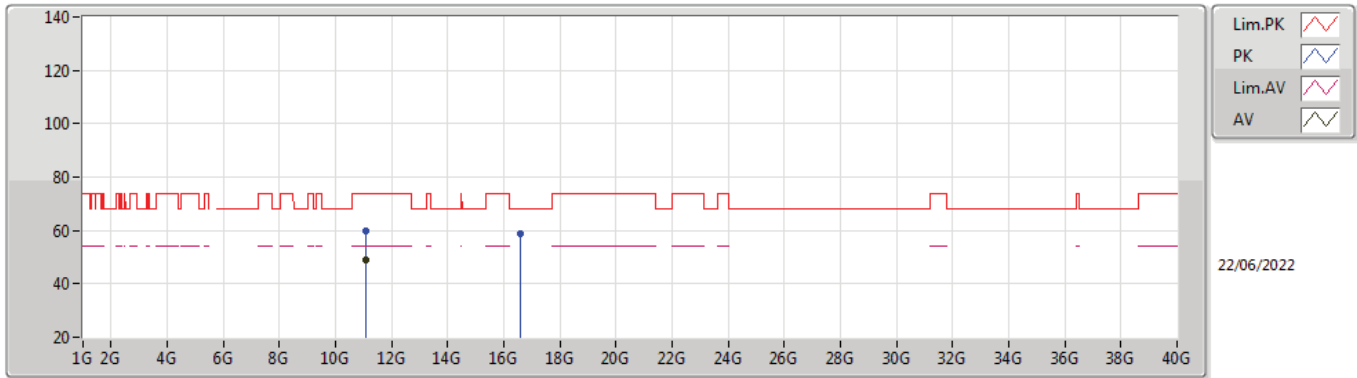

**802.11ax HEW80_Nss1,(MCS0)_4TX
5530MHz_TX**

Type	Freq (Hz)	Level (dBuV/m)	Limit (dBuV/m)	Margin (dB)	Factor (dB)	Dist (m)	Condition	Azimuth (°)	Height (m)	Comment	Raw (dBuV)	AF (dB)	CL (dB)	PA (dB)
AV	11.05936G	48.89	54.00	-5.11	13.14	3	Vertical	281	1.34	-	35.75	38.64	9.22	34.72
PK	11.05904G	59.85	74.00	-14.15	13.14	3	Vertical	281	1.34	-	46.71	38.64	9.22	34.72
PK	16.60032G	58.78	68.20	-9.42	16.29	3	Vertical	318	2.01	-	42.49	38.30	12.73	34.74