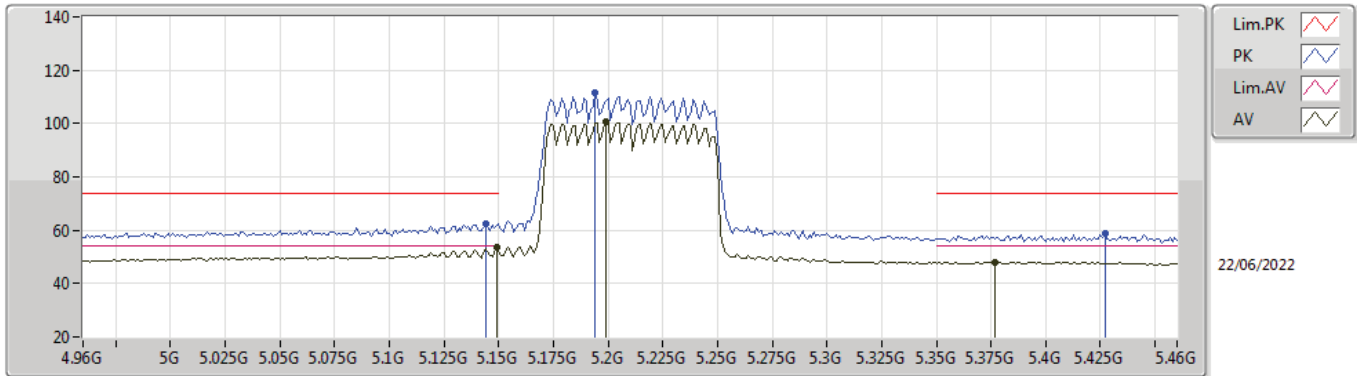

802.11ax HEW80_Nss1,(MCS0)_4TX

5210MHz_TX

Type	Freq (Hz)	Level (dBuV/m)	Limit (dBuV/m)	Margin (dB)	Factor (dB)	Dist (m)	Condition	Azimuth (°)	Height (m)	Comment	Raw (dBuV)	AF (dB)	CL (dB)	PA (dB)
AV	5.149G	53.64	54.00	-0.36	5.21	3	Vertical	229	2.32	-	48.43	33.10	6.87	34.76
AV	5.199G	100.53	Inf	-Inf	5.33	3	Vertical	229	2.32	-	95.20	33.20	6.89	34.76
AV	5.377G	47.98	54.00	-6.02	5.18	3	Vertical	229	2.32	-	42.80	32.86	7.09	34.77
PK	5.144G	62.66	74.00	-11.34	5.20	3	Vertical	229	2.32	-	57.46	33.09	6.87	34.76
PK	5.194G	111.32	Inf	-Inf	5.32	3	Vertical	229	2.32	-	106.00	33.19	6.89	34.76
PK	5.427G	58.55	74.00	-15.45	5.22	3	Vertical	229	2.32	-	53.33	32.89	7.10	34.77