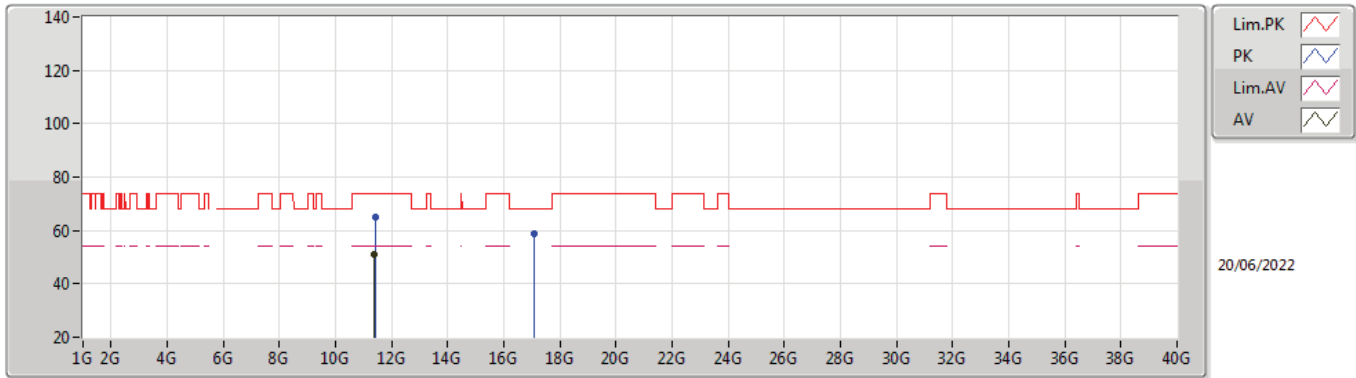

**802.11ax HEW20_Nss1,(MCS0)_4TX
5700MHz_TX**

Type	Freq (Hz)	Level (dBuV/m)	Limit (dBuV/m)	Margin (dB)	Factor (dB)	Dist (m)	Condition	Azimuth (°)	Height (m)	Comment	Raw (dBuV)	AF (dB)	CL (dB)	PA (dB)
AV	11.39784G	50.92	54.00	-3.08	13.59	3	Vertical	259	1.10	-	37.33	38.90	9.33	34.64
PK	11.40276G	65.21	74.00	-8.79	13.58	3	Vertical	259	1.10	-	51.63	38.89	9.33	34.64
PK	17.10028G	58.94	68.20	-9.26	16.81	3	Vertical	336	1.21	-	42.13	38.00	12.88	34.07