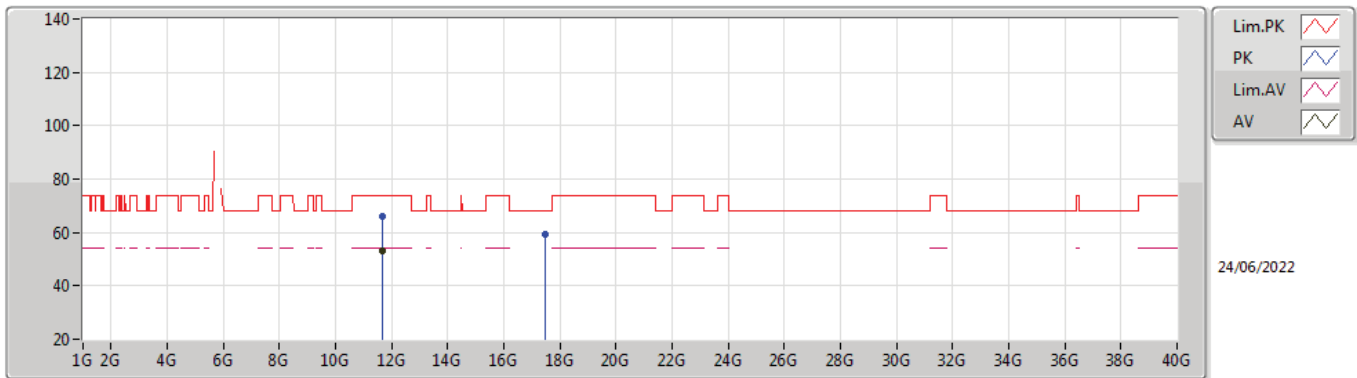

**802.11ax HEW20-BF_Nss1,(MCS0)_4TX
5825MHz_TX**

Type	Freq (Hz)	Level (dBuV/m)	Limit (dBuV/m)	Margin (dB)	Factor (dB)	Dist (m)	Condition	Azimuth (°)	Height (m)	Comment	Raw (dBuV)	AF (dB)	CL (dB)	PA (dB)
AV	11.6484G	53.29	54.00	-0.71	13.21	3	Horizontal	209	1.70	-	40.08	38.45	9.41	34.65
PK	11.64776G	66.25	74.00	-7.75	13.21	3	Horizontal	209	1.70	-	53.04	38.45	9.41	34.65
PK	17.4706G	59.23	68.20	-8.97	16.61	3	Horizontal	12	3.00	-	42.62	38.19	12.99	34.57