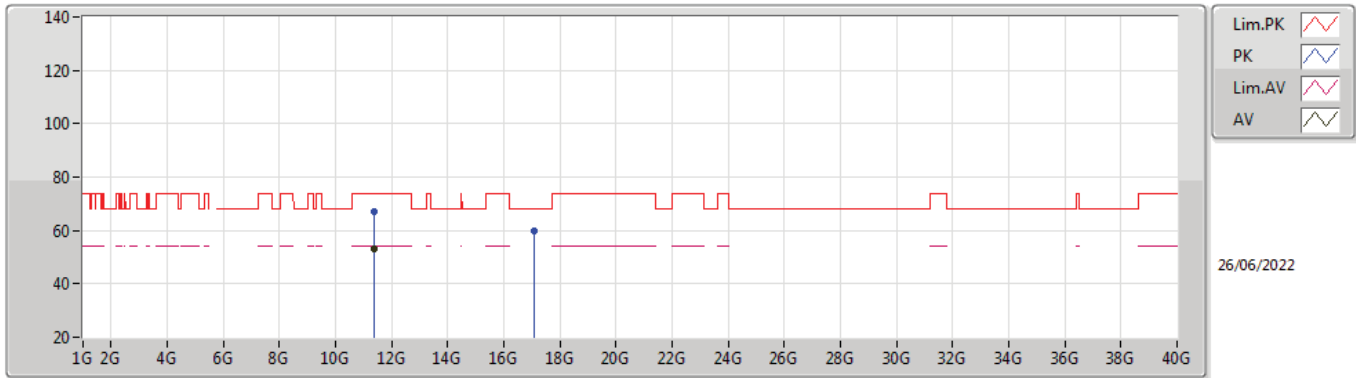

**802.11ax HEW20-BF_Nss1,(MCS0)_4TX
5700MHz_TX**

Type	Freq (Hz)	Level (dBuV/m)	Limit (dBuV/m)	Margin (dB)	Factor (dB)	Dist (m)	Condition	Azimuth (°)	Height (m)	Comment	Raw (dBuV)	AF (dB)	CL (dB)	PA (dB)
AV	11.3996G	53.35	54.00	-0.65	13.59	3	Vertical	257	1.46	-	39.76	38.90	9.33	34.64
PK	11.3985G	66.91	74.00	-7.09	13.59	3	Vertical	257	1.46	-	53.32	38.90	9.33	34.64
PK	17.09538G	59.75	68.20	-8.45	16.81	3	Vertical	246	1.03	-	42.94	38.00	12.88	34.07