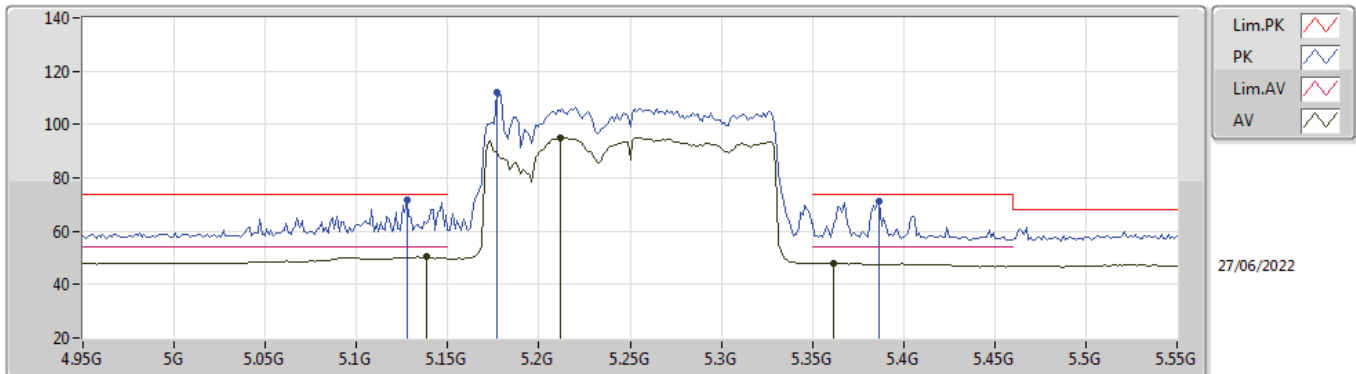

802.11ax HEW160-BF_Nss1,(MCS0)_4TX

5250MHz Straddle 5.25-5.35GHz_TX

Type	Freq (Hz)	Level (dBuV/m)	Limit (dBuV/m)	Margin (dB)	Factor (dB)	Dist (m)	Condition	Azimuth (°)	Height (m)	Comment	Raw (dBuV)	AF (dB)	CL (dB)	PA (dB)
AV	5.1384G	50.43	54.00	-3.57	5.19	3	Horizontal	208	2.80	-	45.24	33.08	6.87	34.76
AV	5.2116G	95.18	Inf	-Inf	5.32	3	Horizontal	208	2.80	-	89.86	33.18	6.90	34.76
AV	5.3616G	48.02	54.00	-5.98	5.08	3	Horizontal	208	2.80	-	42.94	32.77	7.08	34.77
PK	5.1276G	71.83	74.00	-2.17	5.16	3	Horizontal	208	2.80	-	66.67	33.06	6.86	34.76
PK	5.1768G	111.95	Inf	-Inf	5.27	3	Horizontal	208	2.80	-	106.68	33.15	6.88	34.76
PK	5.3868G	71.21	74.00	-2.79	5.25	3	Horizontal	208	2.80	-	65.96	32.92	7.10	34.77