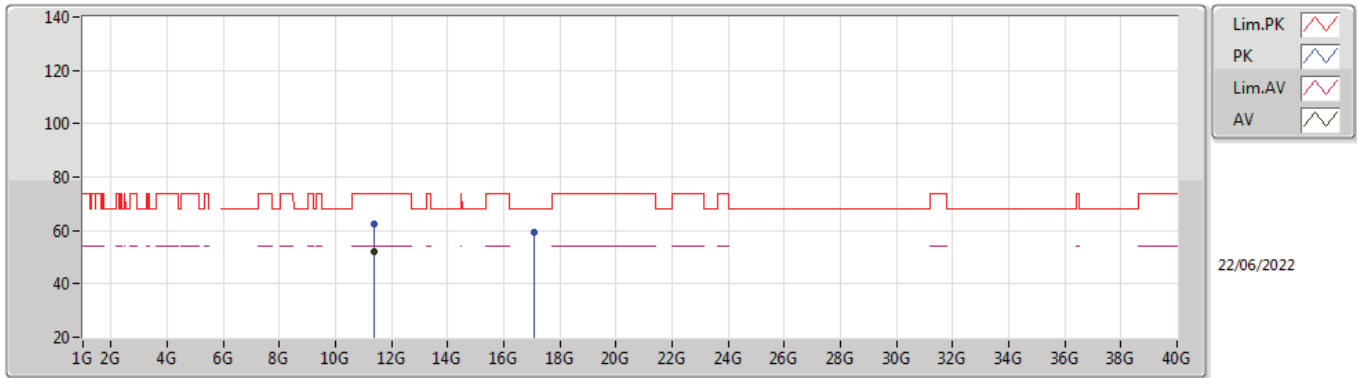

802.11ax HEW80_Nss1,(MCS0)_4TX
5690MHz Straddle 5.47-5.725GHz_TX

Type	Freq (Hz)	Level (dBuV/m)	Limit (dBuV/m)	Margin (dB)	Factor (dB)	Dist (m)	Condition	Azimuth (°)	Height (m)	Comment	Raw (dBuV)	AF (dB)	CL (dB)	PA (dB)
AV	11.37744G	51.99	54.00	-2.01	13.58	3	Vertical	257	1.03	-	38.41	38.90	9.32	34.64
PK	11.36784G	62.47	74.00	-11.53	13.58	3	Vertical	257	1.03	-	48.89	38.90	9.32	34.64
PK	17.07712G	59.24	68.20	-8.96	16.83	3	Vertical	130	1.24	-	42.41	38.00	12.87	34.04