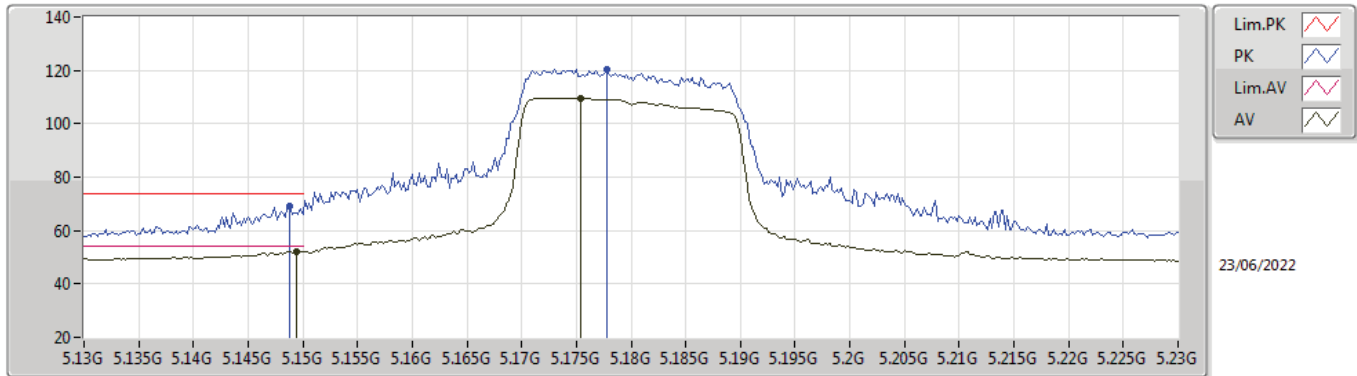

802.11ax HEW20-BF_Nss1,(MCS0)_4TX

5180MHz_TX

Type	Freq (Hz)	Level (dBuV/m)	Limit (dBuV/m)	Margin (dB)	Factor (dB)	Dist (m)	Condition	Azimuth (°)	Height (m)	Comment	Raw (dBuV)	AF (dB)	CL (dB)	PA (dB)
AV	5.1494G	52.06	54.00	-1.94	5.21	3	Vertical	258	1.94	-	46.85	33.10	6.87	34.76
AV	5.1754G	109.65	Inf	-Inf	5.27	3	Vertical	258	1.94	-	104.38	33.15	6.88	34.76
PK	5.1488G	69.18	74.00	-4.82	5.21	3	Vertical	258	1.94	-	63.97	33.10	6.87	34.76
PK	5.1778G	120.25	Inf	-Inf	5.28	3	Vertical	258	1.94	-	114.97	33.16	6.88	34.76