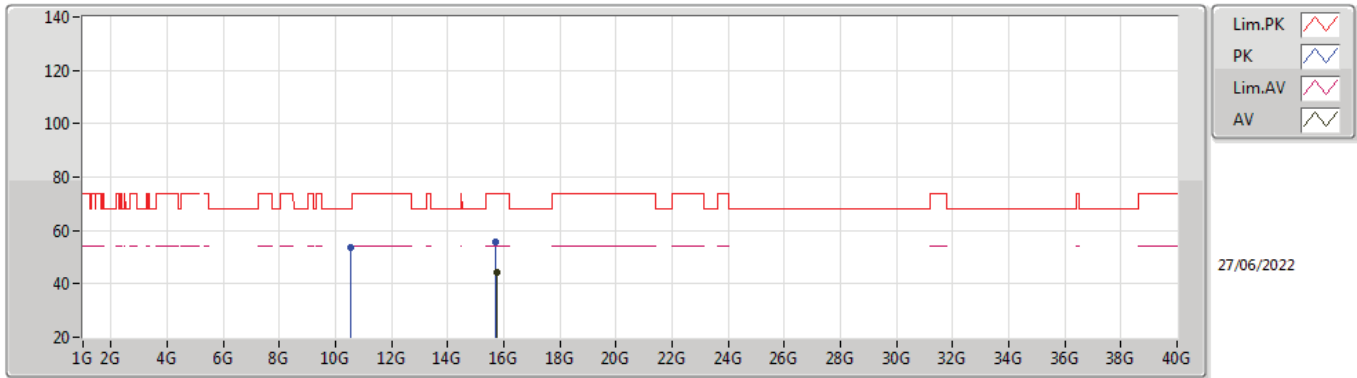

802.11ax HEW160-BF_Nss1,(MCS0)_4TX

5250MHz Straddle 5.25-5.35GHz_TX

Type	Freq (Hz)	Level (dBuV/m)	Limit (dBuV/m)	Margin (dB)	Factor (dB)	Dist (m)	Condition	Azimuth (°)	Height (m)	Comment	Raw (dBuV)	AF (dB)	CL (dB)	PA (dB)
AV	15.77528G	44.25	54.00	-9.75	15.30	3	Vertical	323	2.15	-	28.95	38.02	12.34	35.06
PK	10.54256G	53.78	68.20	-14.42	12.89	3	Vertical	46	1.71	-	40.89	38.73	9.05	34.89
PK	15.70744G	55.51	74.00	-18.49	15.34	3	Vertical	323	2.15	-	40.17	38.09	12.27	35.02