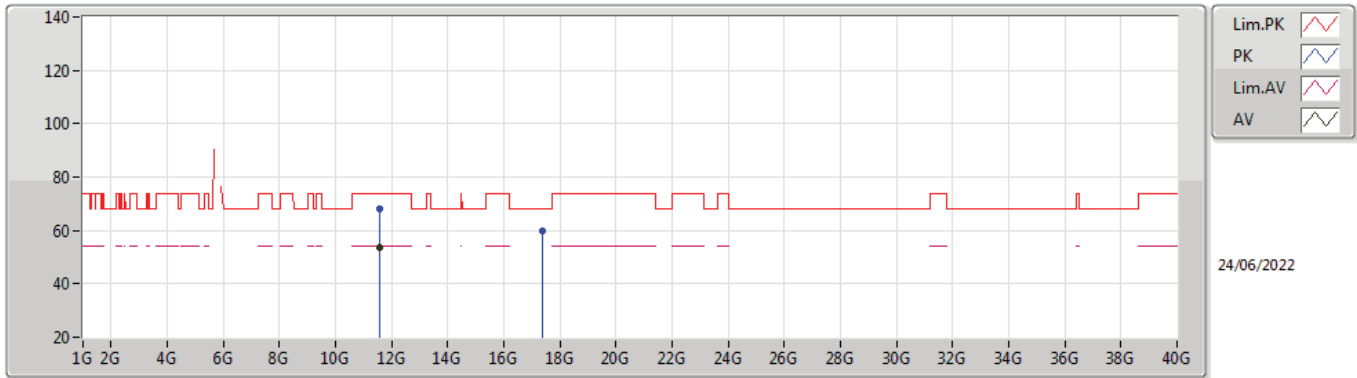

**802.11ax HEW20-BF_Nss1,(MCS0)_4TX
5785MHz_TX**

Type	Freq (Hz)	Level (dBuV/m)	Limit (dBuV/m)	Margin (dB)	Factor (dB)	Dist (m)	Condition	Azimuth (°)	Height (m)	Comment	Raw (dBuV)	AF (dB)	CL (dB)	PA (dB)
AV	11.57344G	53.84	54.00	-0.16	13.31	3	Vertical	279	1.43	-	40.53	38.55	9.39	34.63
PK	11.5724G	68.00	74.00	-6.00	13.32	3	Vertical	279	1.43	-	54.68	38.56	9.39	34.63
PK	17.36676G	59.92	68.20	-8.28	16.86	3	Vertical	15	1.50	-	43.06	38.33	12.96	34.43