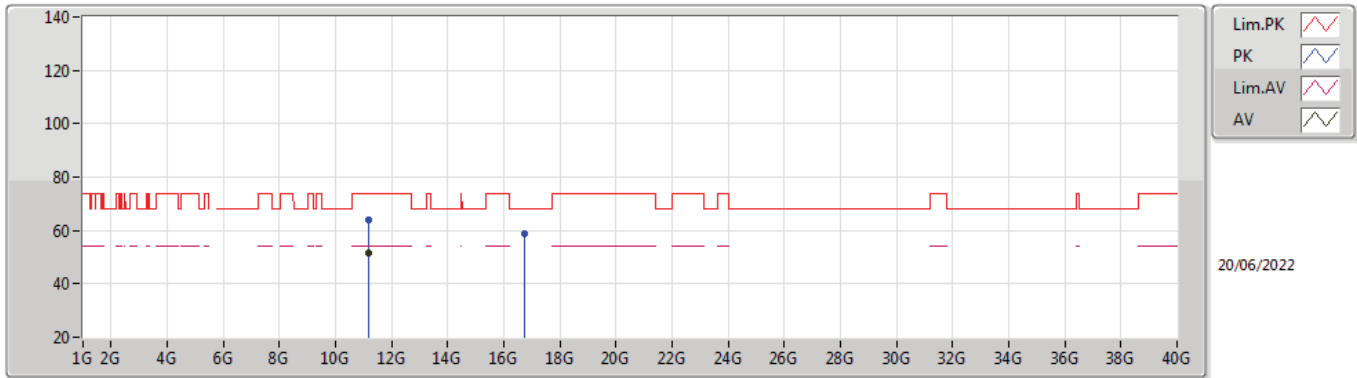

**802.11ax HEW20_Nss1,(MCS0)_4TX
5580MHz_TX**

Type	Freq (Hz)	Level (dBuV/m)	Limit (dBuV/m)	Margin (dB)	Factor (dB)	Dist (m)	Condition	Azimuth (°)	Height (m)	Comment	Raw (dBuV)	AF (dB)	CL (dB)	PA (dB)
AV	11.16092G	51.33	54.00	-2.67	13.21	3	Vertical	270	1.47	-	38.12	38.66	9.25	34.70
PK	11.1656G	63.85	74.00	-10.15	13.22	3	Vertical	270	1.47	-	50.63	38.67	9.25	34.70
PK	16.74752G	58.93	68.20	-9.27	16.54	3	Vertical	287	2.19	-	42.39	38.20	12.78	34.44