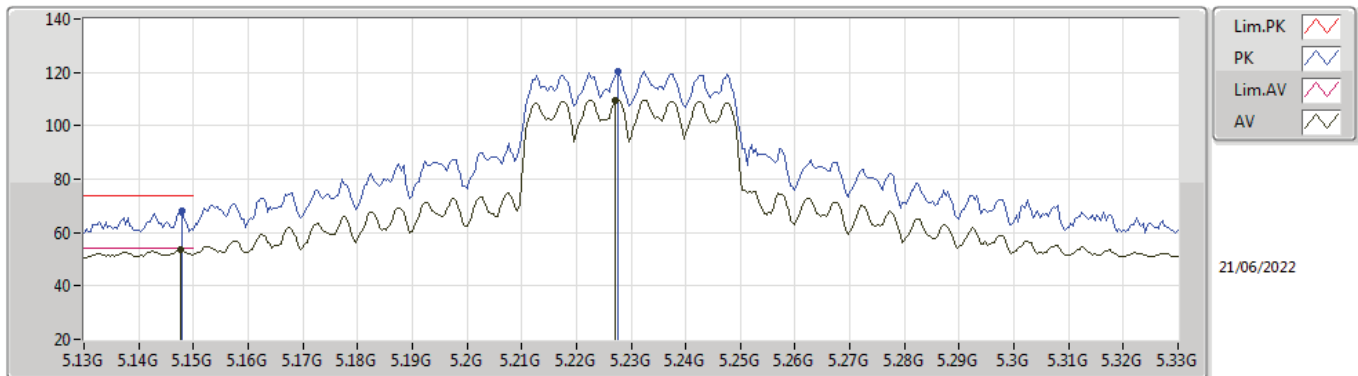

802.11ax HEW40_Nss1,(MCS0)_4TX

5230MHz_TX

Type	Freq (Hz)	Level (dBuV/m)	Limit (dBuV/m)	Margin (dB)	Factor (dB)	Dist (m)	Condition	Azimuth (°)	Height (m)	Comment	Raw (dBuV)	AF (dB)	CL (dB)	PA (dB)
AV	5.1476G	53.87	54.00	-0.13	5.21	3	Horizontal	360	1.91	-	48.66	33.10	6.87	34.76
AV	5.2272G	109.66	Inf	-Inf	5.31	3	Horizontal	360	1.91	-	104.35	33.15	6.92	34.76
PK	5.148G	68.27	74.00	-5.73	5.21	3	Horizontal	360	1.91	-	63.06	33.10	6.87	34.76
PK	5.2276G	120.53	Inf	-Inf	5.30	3	Horizontal	360	1.91	-	115.23	33.14	6.92	34.76