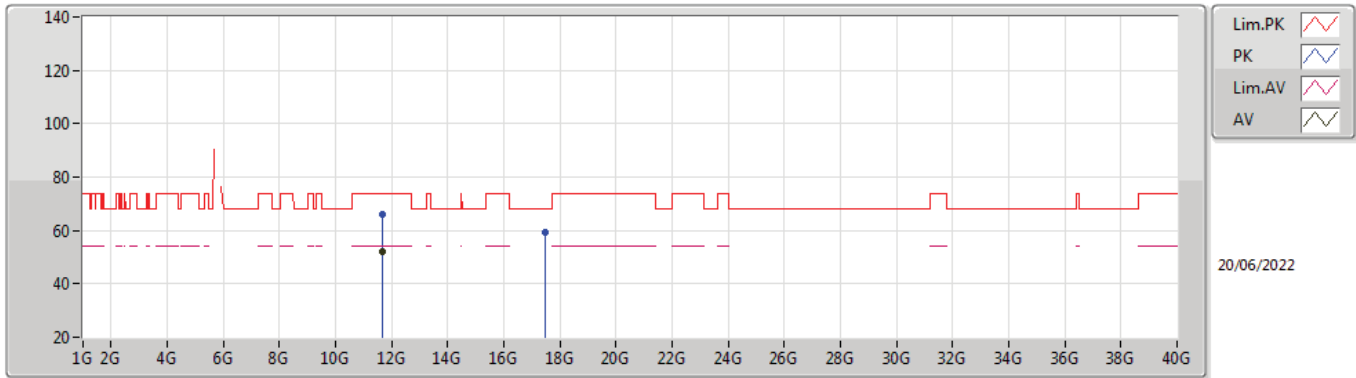

**802.11ax HEW20_Nss1,(MCS0)_4TX
5825MHz_TX**

Type	Freq (Hz)	Level (dBuV/m)	Limit (dBuV/m)	Margin (dB)	Factor (dB)	Dist (m)	Condition	Azimuth (°)	Height (m)	Comment	Raw (dBuV)	AF (dB)	CL (dB)	PA (dB)
AV	11.64992G	51.97	54.00	-2.03	13.21	3	Vertical	278	1.42	-	38.76	38.45	9.41	34.65
PK	11.64948G	65.98	74.00	-8.02	13.21	3	Vertical	278	1.42	-	52.77	38.45	9.41	34.65
PK	17.47268G	59.43	68.20	-8.77	16.60	3	Vertical	278	1.42	-	42.83	38.18	12.99	34.57