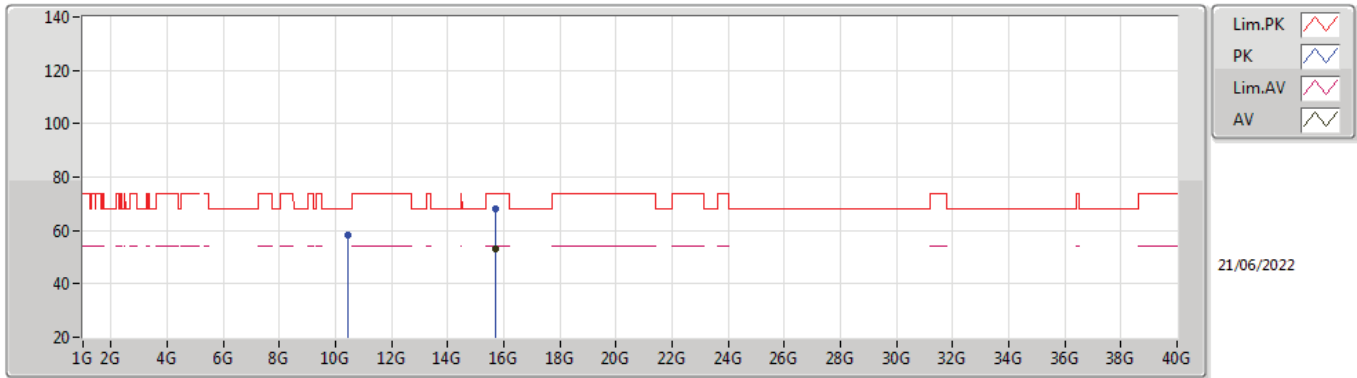

**802.11ax HEW40_Nss1,(MCS0)_4TX
5230MHz_TX**

Type	Freq (Hz)	Level (dBuV/m)	Limit (dBuV/m)	Margin (dB)	Factor (dB)	Dist (m)	Condition	Azimuth (°)	Height (m)	Comment	Raw (dBuV)	AF (dB)	CL (dB)	PA (dB)
AV	15.68968G	52.97	54.00	-1.03	15.33	3	Vertical	77	1.50	-	37.64	38.09	12.25	35.01
PK	10.45944G	58.49	68.20	-9.71	12.64	3	Vertical	283	1.26	-	45.85	38.56	9.02	34.94
PK	15.68464G	67.95	74.00	-6.05	15.32	3	Vertical	77	1.50	-	52.63	38.08	12.25	35.01