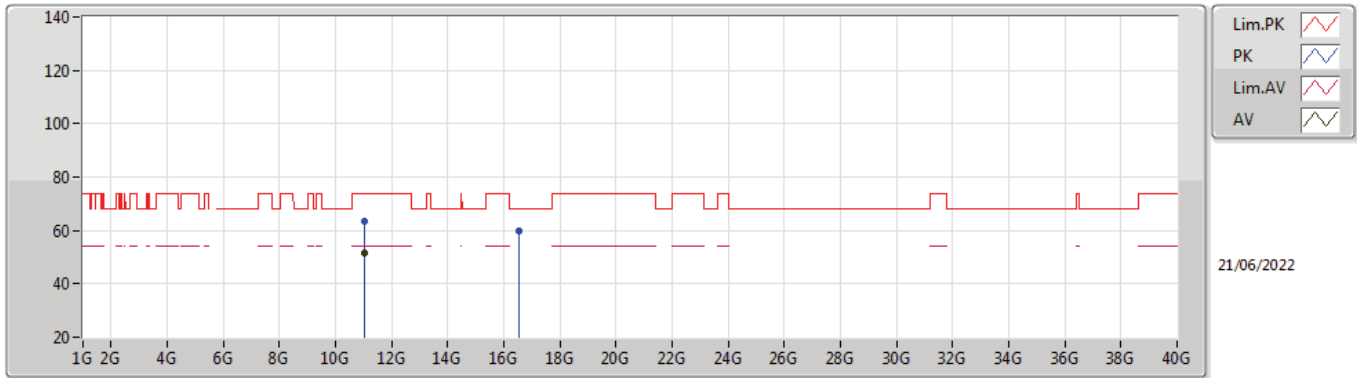

**802.11ax HEW40_Nss1,(MCS0)_4TX
5510MHz_TX**

Type	Freq (Hz)	Level (dBuV/m)	Limit (dBuV/m)	Margin (dB)	Factor (dB)	Dist (m)	Condition	Azimuth (°)	Height (m)	Comment	Raw (dBuV)	AF (dB)	CL (dB)	PA (dB)
AV	11.02372G	51.72	54.00	-2.28	13.16	3	Vertical	281	1.30	-	38.56	38.68	9.21	34.73
PK	11.02378G	63.24	74.00	-10.76	13.16	3	Vertical	281	1.30	-	50.08	38.68	9.21	34.73
PK	16.51914G	59.92	68.20	-8.28	16.43	3	Vertical	78	1.37	-	43.49	38.62	12.71	34.90