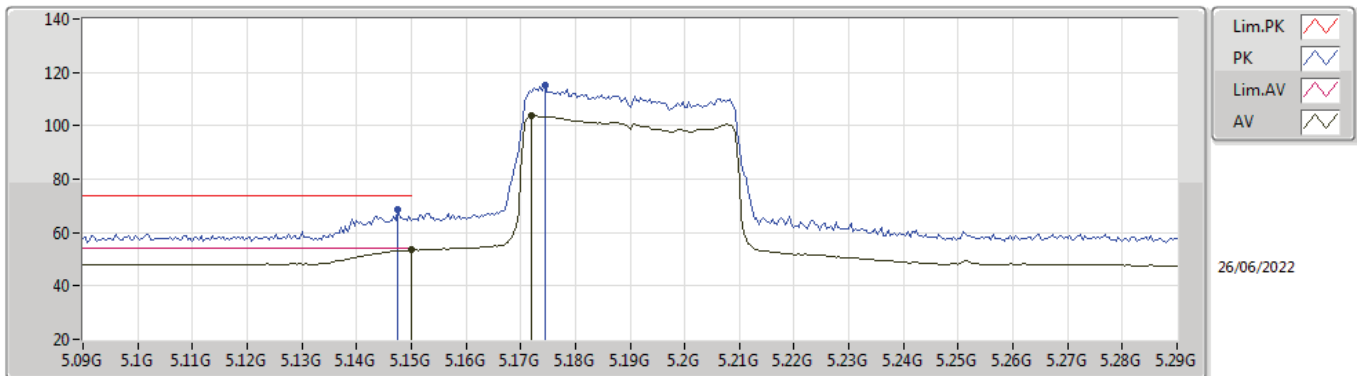

802.11ax HEW40-BF_Nss1,(MCS0)_4TX

5190MHz_TX

Type	Freq (Hz)	Level (dBuV/m)	Limit (dBuV/m)	Margin (dB)	Factor (dB)	Dist (m)	Condition	Azimuth (°)	Height (m)	Comment	Raw (dBuV)	AF (dB)	CL (dB)	PA (dB)
AV	5.15G	53.39	54.00	-0.61	5.21	3	Horizontal	360	2.00	-	48.18	33.10	6.87	34.76
AV	5.172G	103.70	Inf	-Inf	5.26	3	Horizontal	360	2.00	-	98.44	33.14	6.88	34.76
PK	5.1476G	68.47	74.00	-5.53	5.21	3	Horizontal	360	2.00	-	63.26	33.10	6.87	34.76
PK	5.1744G	115.43	Inf	-Inf	5.27	3	Horizontal	360	2.00	-	110.16	33.15	6.88	34.76