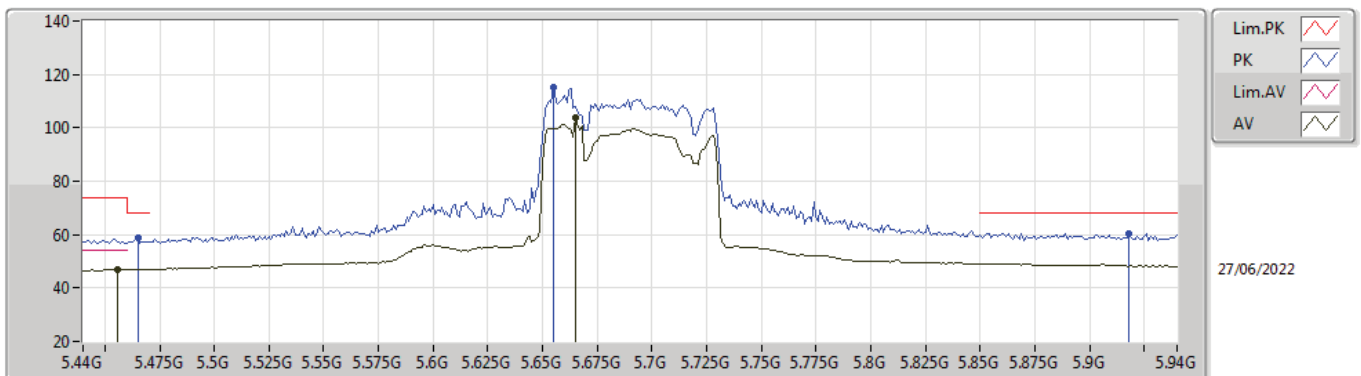

802.11ax HEW80-BF_Nss1,(MCS0)_4TX

5690MHz Straddle 5.47-5.725GHz_TX

Type	Freq (Hz)	Level (dBuV/m)	Limit (dBuV/m)	Margin (dB)	Factor (dB)	Dist (m)	Condition	Azimuth (°)	Height (m)	Comment	Raw (dBuV)	AF (dB)	CL (dB)	PA (dB)
AV	5.456G	46.85	54.00	-7.15	5.12	3	Horizontal	7	1.37	-	41.73	32.81	7.08	34.77
AV	5.665G	103.92	Inf	-Inf	5.31	3	Horizontal	7	1.37	-	98.61	33.12	6.96	34.77
PK	5.465G	58.66	68.20	-9.54	5.14	3	Horizontal	7	1.37	-	53.52	32.83	7.08	34.77
PK	5.655G	115.05	Inf	-Inf	5.24	3	Horizontal	7	1.37	-	109.81	33.04	6.97	34.77
PK	5.918G	60.59	68.20	-7.61	6.96	3	Horizontal	7	1.37	-	53.63	34.30	7.43	34.77