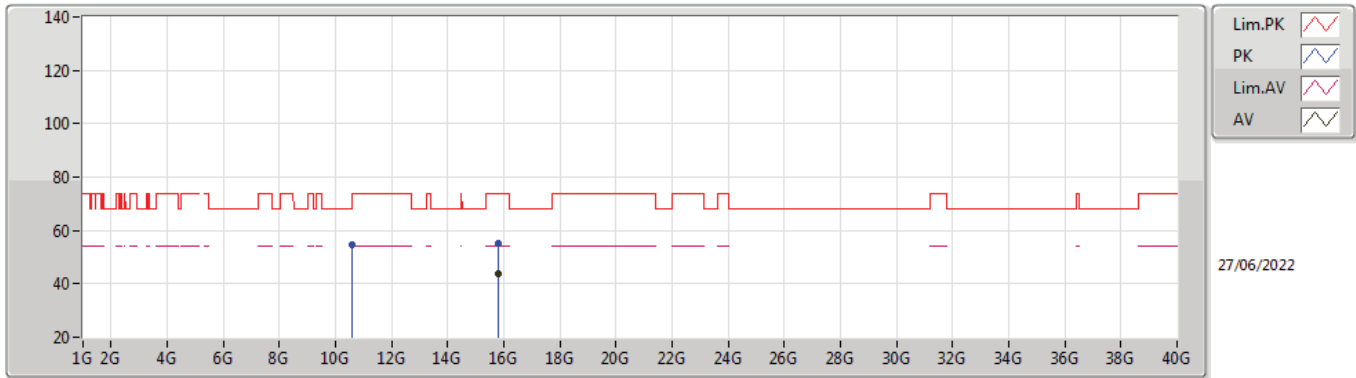

**802.11ax HEW80-BF_Nss1,(MCS0)_4TX
5290MHz_TX**

Type	Freq (Hz)	Level (dBuV/m)	Limit (dBuV/m)	Margin (dB)	Factor (dB)	Dist (m)	Condition	Azimuth (°)	Height (m)	Comment	Raw (dBuV)	AF (dB)	CL (dB)	PA (dB)
AV	15.79416G	43.89	54.00	-10.11	15.30	3	Vertical	342	1.00	-	28.59	38.01	12.36	35.07
PK	10.59488G	54.63	68.20	-13.57	13.08	3	Vertical	34	1.50	-	41.55	38.88	9.07	34.87
PK	15.82328G	55.26	74.00	-18.74	15.20	3	Vertical	342	1.00	-	40.06	37.91	12.38	35.09