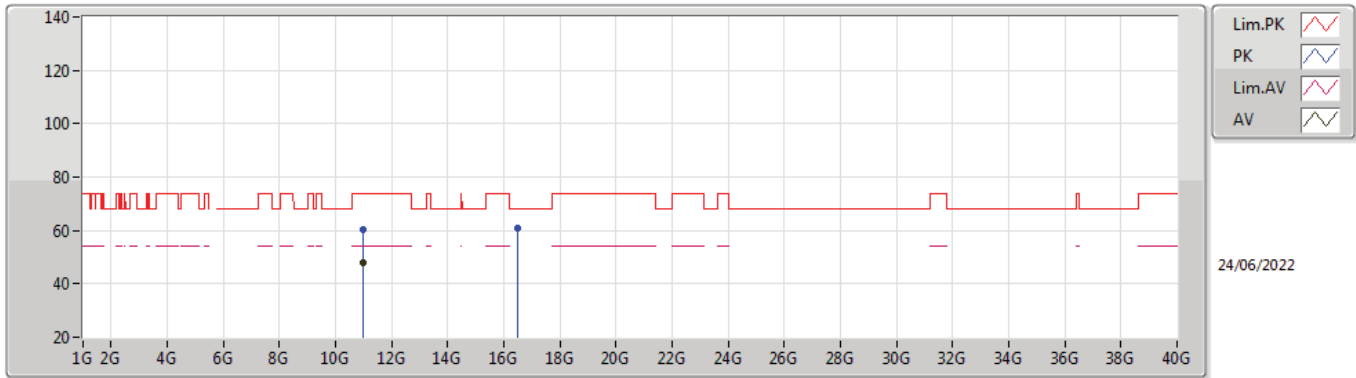

**802.11ax HEW20-BF_Nss1,(MCS0)_4TX
5500MHz_TX**

Type	Freq (Hz)	Level (dBuV/m)	Limit (dBuV/m)	Margin (dB)	Factor (dB)	Dist (m)	Condition	Azimuth (°)	Height (m)	Comment	Raw (dBuV)	AF (dB)	CL (dB)	PA (dB)
AV	10.98998G	48.00	54.00	-6.00	13.18	3	Vertical	299	1.83	-	34.82	38.72	9.20	34.74
PK	10.98944G	60.49	74.00	-13.51	13.18	3	Vertical	299	1.83	-	47.31	38.72	9.20	34.74
PK	16.49876G	61.08	68.20	-7.12	16.45	3	Vertical	77	1.25	-	44.63	38.69	12.70	34.94