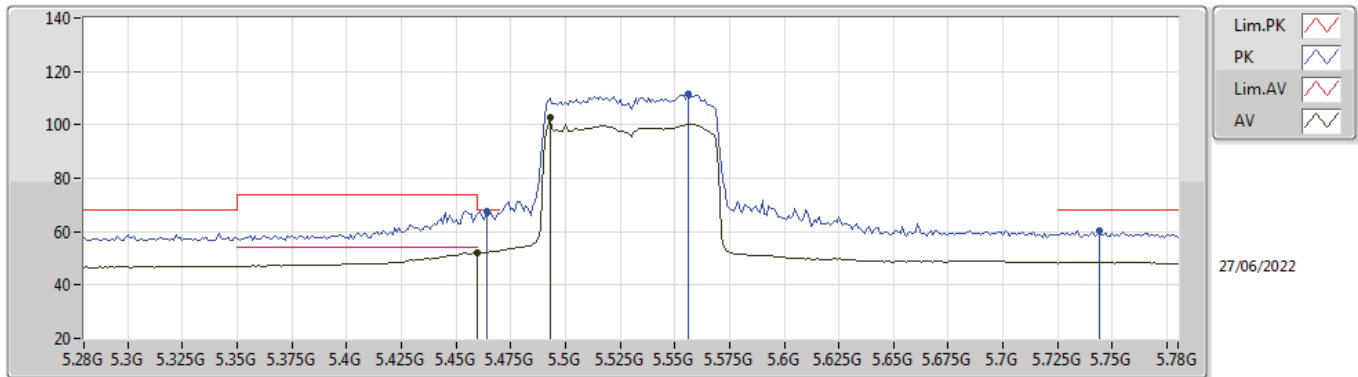

802.11ax HEW80-BF_Nss1,(MCS0)_4TX

5530MHz_TX

Type	Freq (Hz)	Level (dBuV/m)	Limit (dBuV/m)	Margin (dB)	Factor (dB)	Dist (m)	Condition	Azimuth (°)	Height (m)	Comment	Raw (dBuV)	AF (dB)	CL (dB)	PA (dB)
AV	5.46G	52.05	54.00	-1.95	5.13	3	Vertical	65	2.47	-	46.92	32.82	7.08	34.77
AV	5.493G	102.51	Inf	-Inf	5.18	3	Vertical	65	2.47	-	97.33	32.89	7.06	34.77
PK	5.464G	67.54	68.20	-0.66	5.14	3	Vertical	65	2.47	-	62.40	32.83	7.08	34.77
PK	5.556G	111.53	Inf	-Inf	5.25	3	Vertical	65	2.47	-	106.28	33.00	7.02	34.77
PK	5.744G	60.31	68.20	-7.89	5.74	3	Vertical	65	2.47	-	54.57	33.58	6.93	34.77