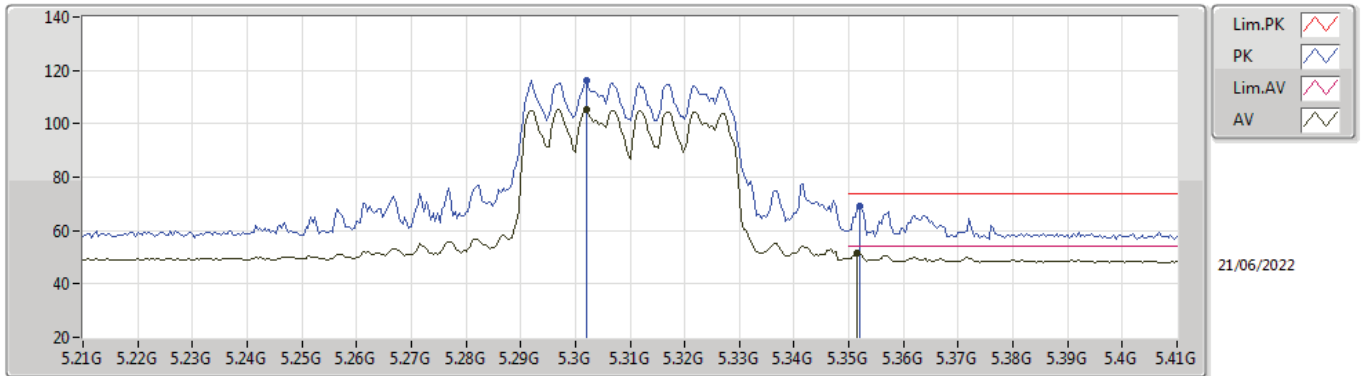

802.11ax HEW40_Nss1,(MCS0)_4TX

5310MHz_TX

Type	Freq (Hz)	Level (dBuV/m)	Limit (dBuV/m)	Margin (dB)	Factor (dB)	Dist (m)	Condition	Azimuth (°)	Height (m)	Comment	Raw (dBuV)	AF (dB)	CL (dB)	PA (dB)
AV	5.302G	105.27	Inf	-Inf	5.13	3	Horizontal	194	2.12	-	100.14	32.89	7.01	34.77
AV	5.3516G	51.61	54.00	-2.39	5.00	3	Horizontal	194	2.12	-	46.61	32.71	7.06	34.77
PK	5.302G	116.30	Inf	-Inf	5.13	3	Horizontal	194	2.12	-	111.17	32.89	7.01	34.77
PK	5.352G	69.14	74.00	-4.86	5.00	3	Horizontal	194	2.12	-	64.14	32.71	7.06	34.77