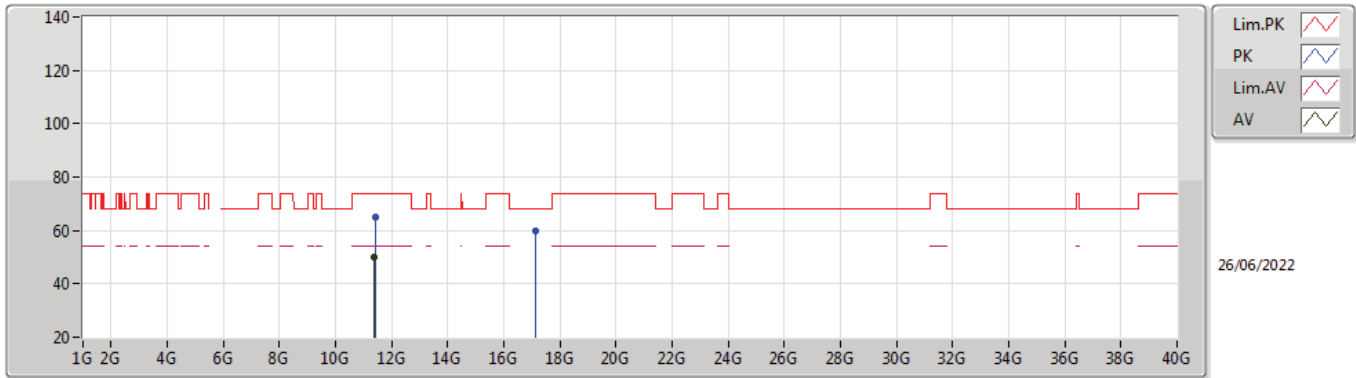

802.11ax HEW40-BF_Nss1,(MCS0)_4TX
5710MHz Straddle 5.47-5.725GHz_TX

Type	Freq (Hz)	Level (dBuV/m)	Limit (dBuV/m)	Margin (dB)	Factor (dB)	Dist (m)	Condition	Azimuth (°)	Height (m)	Comment	Raw (dBuV)	AF (dB)	CL (dB)	PA (dB)
AV	11.39968G	49.94	54.00	-4.06	13.59	3	Vertical	278	1.50	-	36.35	38.90	9.33	34.64
PK	11.42G	64.92	74.00	-9.08	13.57	3	Vertical	278	1.50	-	51.35	38.86	9.34	34.63
PK	17.1293G	59.93	68.20	-8.27	16.87	3	Vertical	87	2.62	-	43.06	38.09	12.89	34.11