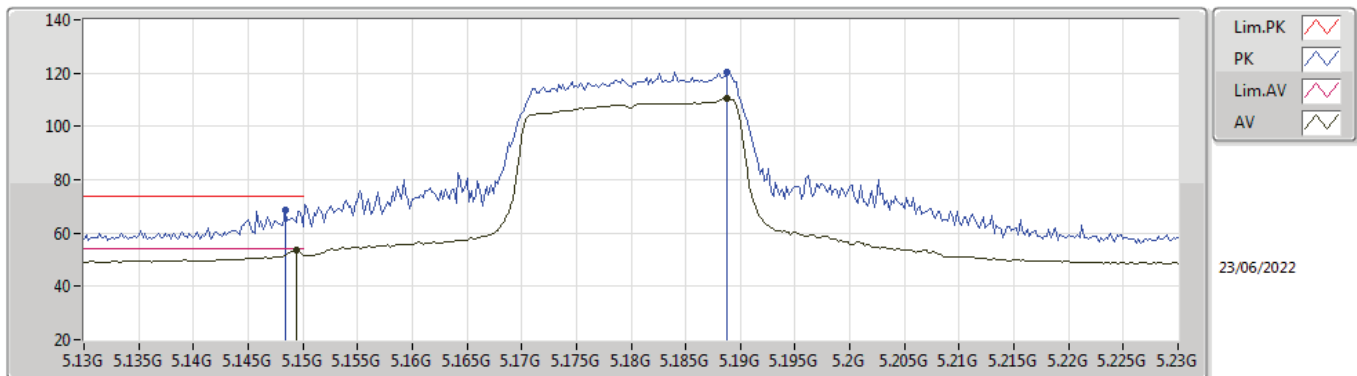

802.11ax HEW20-BF_Nss1,(MCS0)_4TX

5180MHz_TX

Type	Freq (Hz)	Level (dBuV/m)	Limit (dBuV/m)	Margin (dB)	Factor (dB)	Dist (m)	Condition	Azimuth (°)	Height (m)	Comment	Raw (dBuV)	AF (dB)	CL (dB)	PA (dB)
AV	5.1494G	53.56	54.00	-0.44	5.21	3	Horizontal	320	1.58	-	48.35	33.10	6.87	34.76
PK	5.1484G	68.51	74.00	-5.49	5.21	3	Horizontal	320	1.58	-	63.30	33.10	6.87	34.76
AV	5.1888G	110.55	Inf	-Inf	5.31	3	Horizontal	320	1.58	-	105.24	33.18	6.89	34.76
PK	5.1888G	120.48	Inf	-Inf	5.31	3	Horizontal	320	1.58	-	115.17	33.18	6.89	34.76