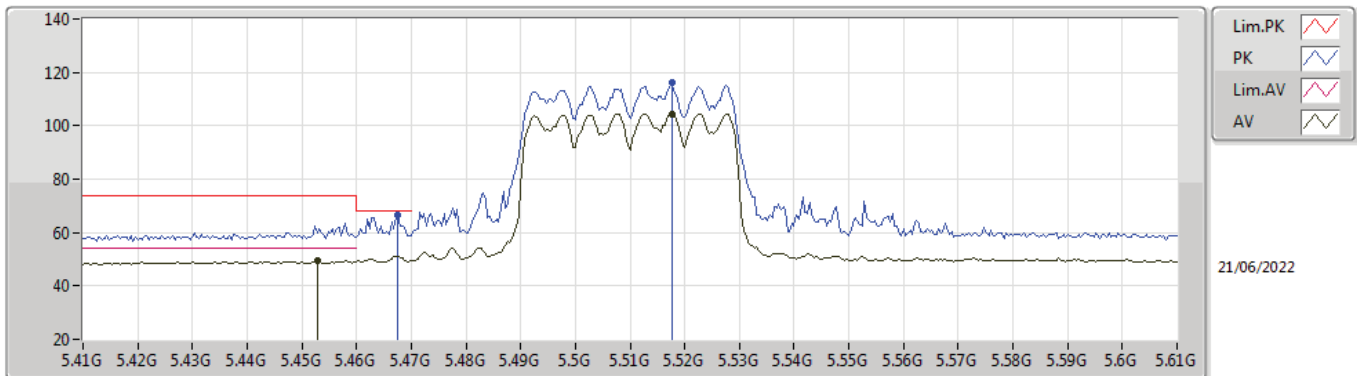

802.11ax HEW40_Nss1,(MCS0)_4TX

5510MHz_TX

Type	Freq (Hz)	Level (dBuV/m)	Limit (dBuV/m)	Margin (dB)	Factor (dB)	Dist (m)	Condition	Azimuth (°)	Height (m)	Comment	Raw (dBuV)	AF (dB)	CL (dB)	PA (dB)
AV	5.4528G	49.28	54.00	-4.72	5.13	3	Horizontal	-0	1.50	-	44.15	32.81	7.09	34.77
AV	5.5176G	104.50	Inf	-Inf	5.21	3	Horizontal	-0	1.50	-	99.29	32.94	7.04	34.77
PK	5.4676G	66.57	68.20	-1.63	5.15	3	Horizontal	-0	1.50	-	61.42	32.84	7.08	34.77
PK	5.5176G	116.21	Inf	-Inf	5.21	3	Horizontal	-0	1.50	-	111.00	32.94	7.04	34.77