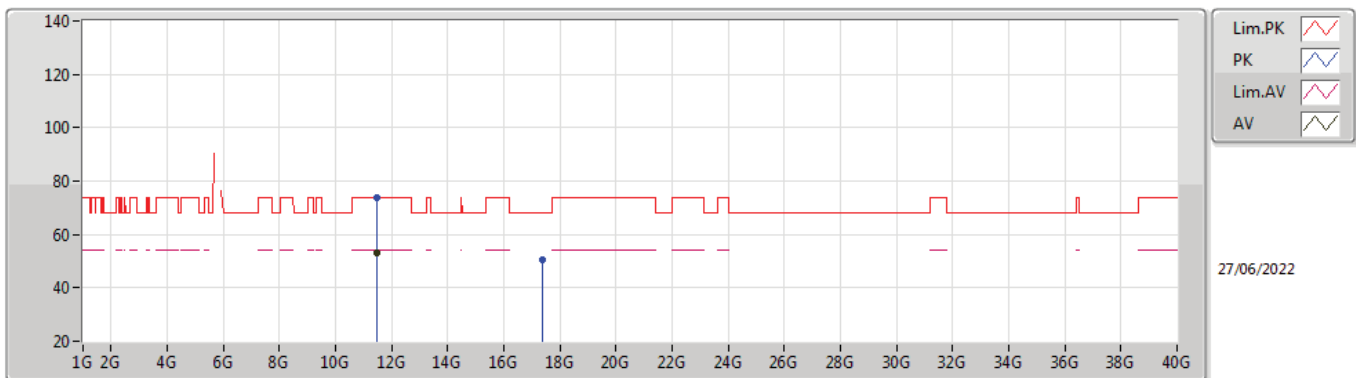

**802.11ax HEW80-BF_Nss1,(MCS0)_4TX
5775MHz_TX**

Type	Freq (Hz)	Level (dBuV/m)	Limit (dBuV/m)	Margin (dB)	Factor (dB)	Dist (m)	Condition	Azimuth (°)	Height (m)	Comment	Raw (dBuV)	AF (dB)	CL (dB)	PA (dB)
AV	11.48432G	52.93	54.00	-1.07	13.48	3	Horizontal	234	2.79	-	39.45	38.73	9.36	34.61
PK	11.48282G	73.54	74.00	-0.46	13.48	3	Horizontal	234	2.79	-	60.06	38.73	9.36	34.61
PK	17.39636G	50.64	68.20	-17.56	16.88	3	Horizontal	111	1.97	-	33.76	38.39	12.96	34.47