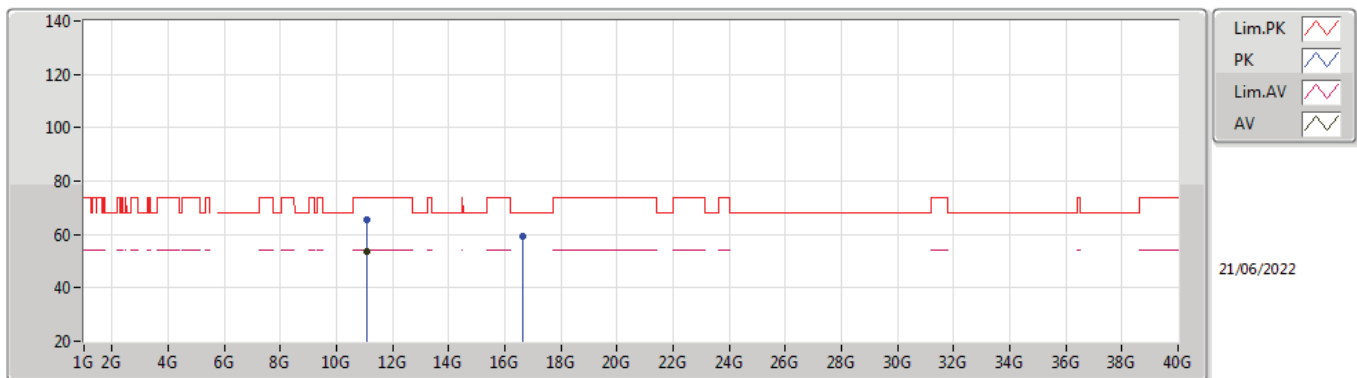

**802.11ax HEW40_Nss1,(MCS0)_4TX
5550MHz_TX**

Type	Freq (Hz)	Level (dBuV/m)	Limit (dBuV/m)	Margin (dB)	Factor (dB)	Dist (m)	Condition	Azimuth (°)	Height (m)	Comment	Raw (dBuV)	AF (dB)	CL (dB)	PA (dB)
AV	11.09748G	53.51	54.00	-0.49	13.12	3	Horizontal	222	2.40	-	40.39	38.60	9.23	34.71
PK	11.09766G	65.73	74.00	-8.27	13.12	3	Horizontal	222	2.40	-	52.61	38.60	9.23	34.71
PK	16.63782G	59.50	68.20	-8.70	16.30	3	Horizontal	334	2.12	-	43.20	38.22	12.74	34.66