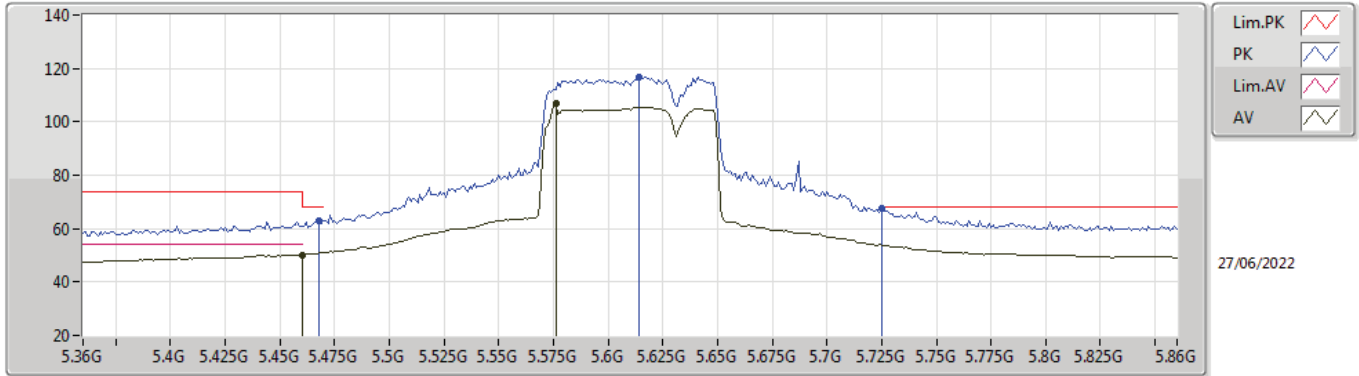

802.11ax HEW80-BF_Nss1,(MCS0)_4TX

5610MHz_TX

Type	Freq (Hz)	Level (dBuV/m)	Limit (dBuV/m)	Margin (dB)	Factor (dB)	Dist (m)	Condition	Azimuth (°)	Height (m)	Comment	Raw (dBuV)	AF (dB)	CL (dB)	PA (dB)
AV	5.46G	50.19	54.00	-3.81	5.13	3	Vertical	85	1.50	-	45.06	32.82	7.08	34.77
AV	5.576G	106.73	Inf	-Inf	5.24	3	Vertical	85	1.50	-	101.49	33.00	7.01	34.77
PK	5.468G	63.00	68.20	-5.20	5.15	3	Vertical	85	1.50	-	57.85	32.84	7.08	34.77
PK	5.614G	116.73	Inf	-Inf	5.21	3	Vertical	85	1.50	-	111.52	33.00	6.98	34.77
PK	5.725G	67.55	68.20	-0.65	5.67	3	Vertical	85	1.50	-	61.88	33.50	6.94	34.77