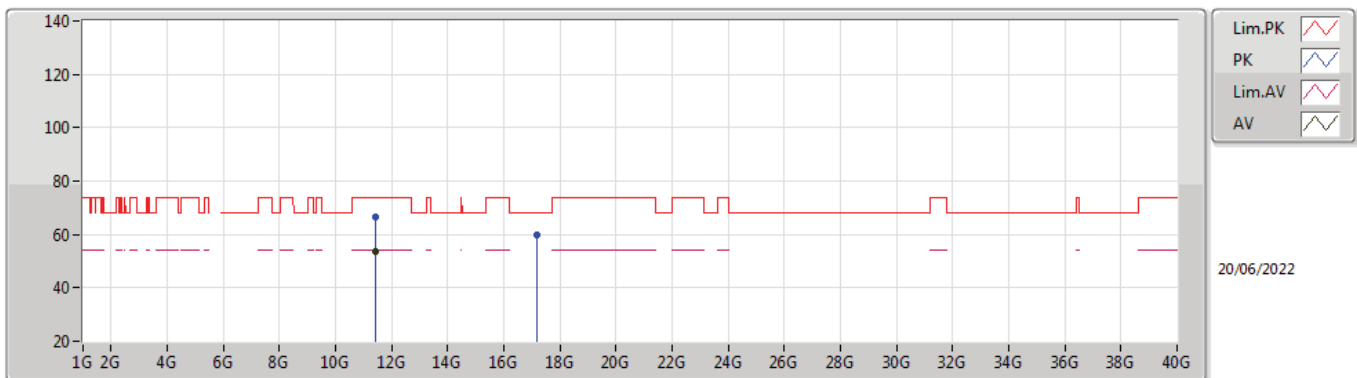

802.11ax HEW20_Nss1,(MCS0)_4TX
5720MHz Straddle 5.47-5.725GHz_TX

Type	Freq (Hz)	Level (dBuV/m)	Limit (dBuV/m)	Margin (dB)	Factor (dB)	Dist (m)	Condition	Azimuth (°)	Height (m)	Comment	Raw (dBuV)	AF (dB)	CL (dB)	PA (dB)
AV	11.44164G	53.55	54.00	-0.45	13.54	3	Horizontal	234	1.45	-	40.01	38.82	9.35	34.63
PK	11.44664G	66.65	74.00	-7.35	13.54	3	Horizontal	234	1.45	-	53.11	38.81	9.35	34.62
PK	17.16272G	59.66	68.20	-8.54	16.93	3	Horizontal	6	2.36	-	42.73	38.19	12.90	34.16