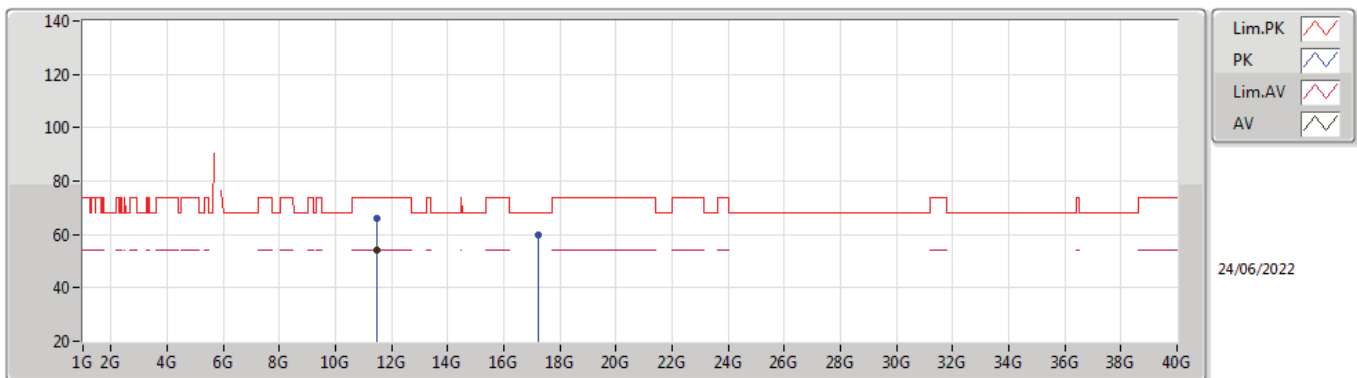

**802.11ax HEW20-BF_Nss1,(MCS0)_4TX
5745MHz_TX**

Type	Freq (Hz)	Level (dBuV/m)	Limit (dBuV/m)	Margin (dB)	Factor (dB)	Dist (m)	Condition	Azimuth (°)	Height (m)	Comment	Raw (dBuV)	AF (dB)	CL (dB)	PA (dB)
AV	11.48944G	53.88	54.00	-0.12	13.47	3	Horizontal	220	1.50	-	40.41	38.72	9.36	34.61
PK	11.48904G	65.94	74.00	-8.06	13.47	3	Horizontal	220	1.50	-	52.47	38.72	9.36	34.61
PK	17.2406G	59.59	68.20	-8.61	16.92	3	Horizontal	49	3.00	-	42.67	38.26	12.92	34.26