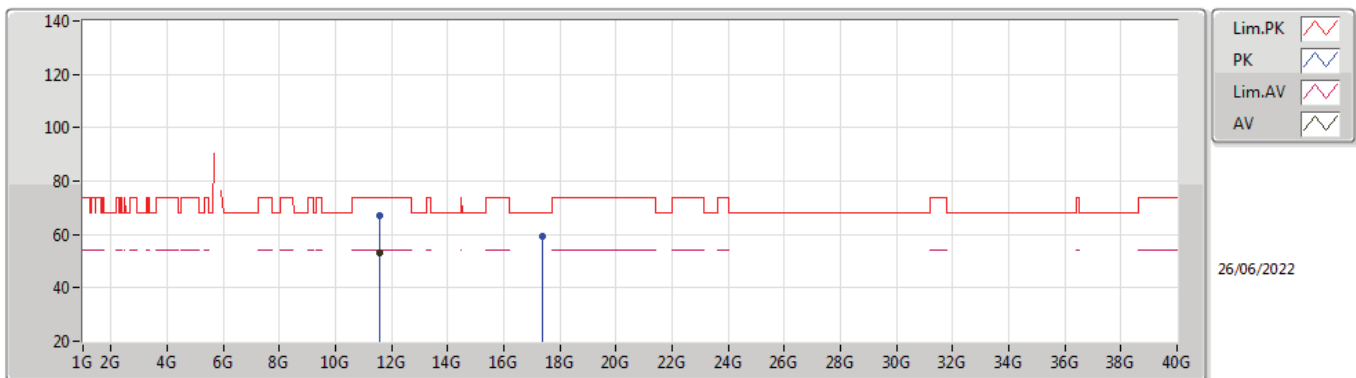

**802.11ax HEW40-BF_Nss1,(MCS0)_4TX
5795MHz_TX**

Type	Freq (Hz)	Level (dBuV/m)	Limit (dBuV/m)	Margin (dB)	Factor (dB)	Dist (m)	Condition	Azimuth (°)	Height (m)	Comment	Raw (dBuV)	AF (dB)	CL (dB)	PA (dB)
AV	11.57592G	52.97	54.00	-1.03	13.31	3	Horizontal	221	1.70	-	39.66	38.55	9.39	34.63
PK	11.57304G	66.95	74.00	-7.05	13.31	3	Horizontal	221	1.70	-	53.64	38.55	9.39	34.63
PK	17.39316G	59.30	68.20	-8.90	16.88	3	Horizontal	241	2.43	-	42.42	38.39	12.96	34.47