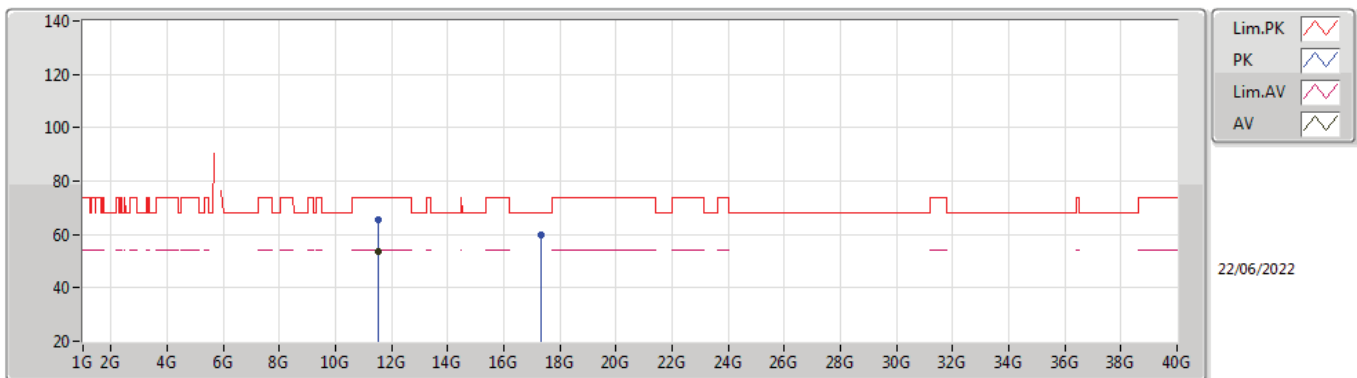

**802.11ax HEW80_Nss1,(MCS0)_4TX
5775MHz_TX**

Type	Freq (Hz)	Level (dBuV/m)	Limit (dBuV/m)	Margin (dB)	Factor (dB)	Dist (m)	Condition	Azimuth (°)	Height (m)	Comment	Raw (dBuV)	AF (dB)	CL (dB)	PA (dB)
AV	11.54692G	53.81	54.00	-0.19	13.37	3	Horizontal	237	1.46	-	40.44	38.61	9.38	34.62
PK	11.54776G	65.58	74.00	-8.42	13.36	3	Horizontal	237	1.46	-	52.22	38.60	9.38	34.62
PK	17.32128G	59.59	68.20	-8.61	16.81	3	Horizontal	206	2.06	-	42.78	38.24	12.94	34.37