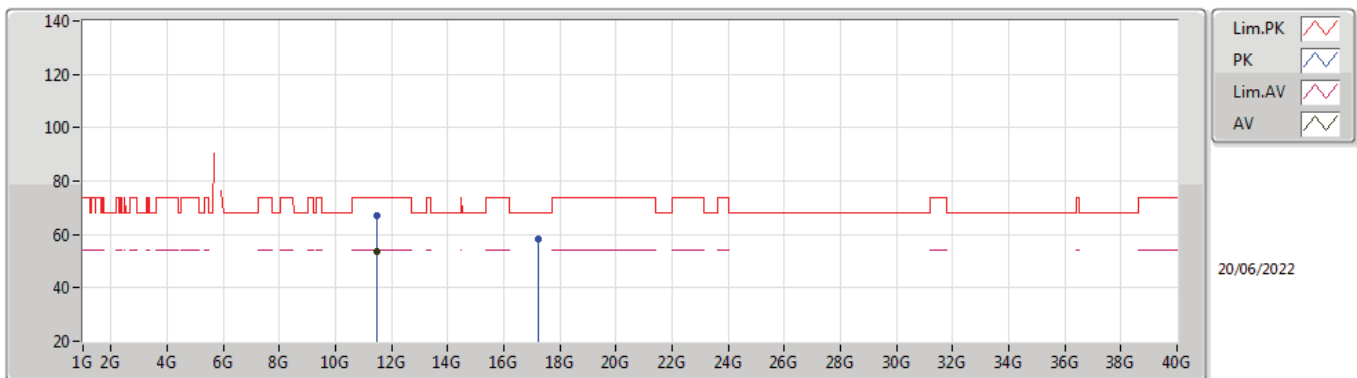

**802.11ax HEW20_Nss1,(MCS0)_4TX
5745MHz_TX**

Type	Freq (Hz)	Level (dBuV/m)	Limit (dBuV/m)	Margin (dB)	Factor (dB)	Dist (m)	Condition	Azimuth (°)	Height (m)	Comment	Raw (dBuV)	AF (dB)	CL (dB)	PA (dB)
AV	11.49144G	53.39	54.00	-0.61	13.47	3	Horizontal	234	1.49	-	39.92	38.72	9.36	34.61
PK	11.48664G	67.20	74.00	-6.80	13.48	3	Horizontal	234	1.49	-	53.72	38.73	9.36	34.61
PK	17.23604G	58.53	68.20	-9.67	16.92	3	Horizontal	140	1.09	-	41.61	38.26	12.92	34.26