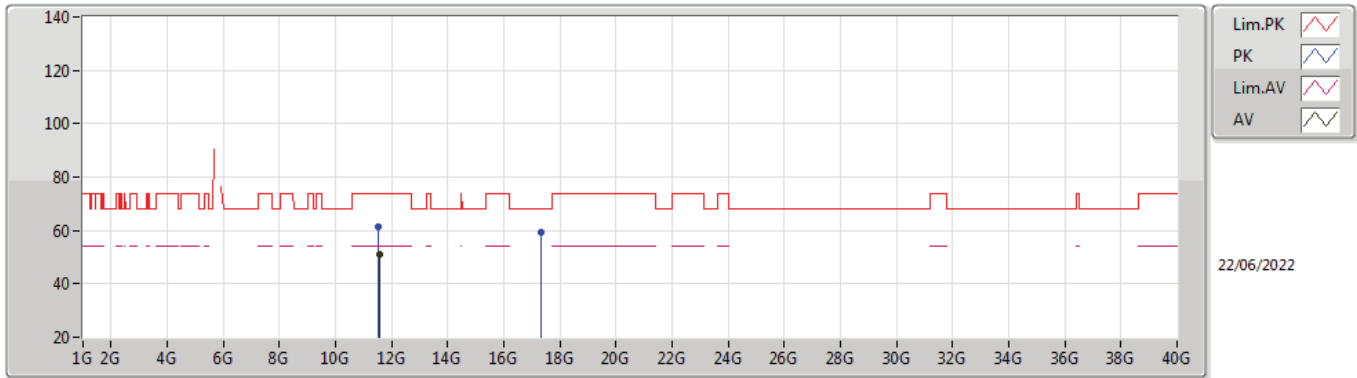

**802.11ax HEW80_Nss1,(MCS0)_4TX
5775MHz_TX**

Type	Freq (Hz)	Level (dBuV/m)	Limit (dBuV/m)	Margin (dB)	Factor (dB)	Dist (m)	Condition	Azimuth (°)	Height (m)	Comment	Raw (dBuV)	AF (dB)	CL (dB)	PA (dB)
AV	11.55832G	50.95	54.00	-3.05	13.33	3	Vertical	291	1.40	-	37.62	38.58	9.38	34.63
PK	11.5383G	61.58	74.00	-12.42	13.38	3	Vertical	291	1.40	-	48.20	38.62	9.38	34.62
PK	17.3298G	59.21	68.20	-8.99	16.83	3	Vertical	218	1.50	-	42.38	38.26	12.95	34.38