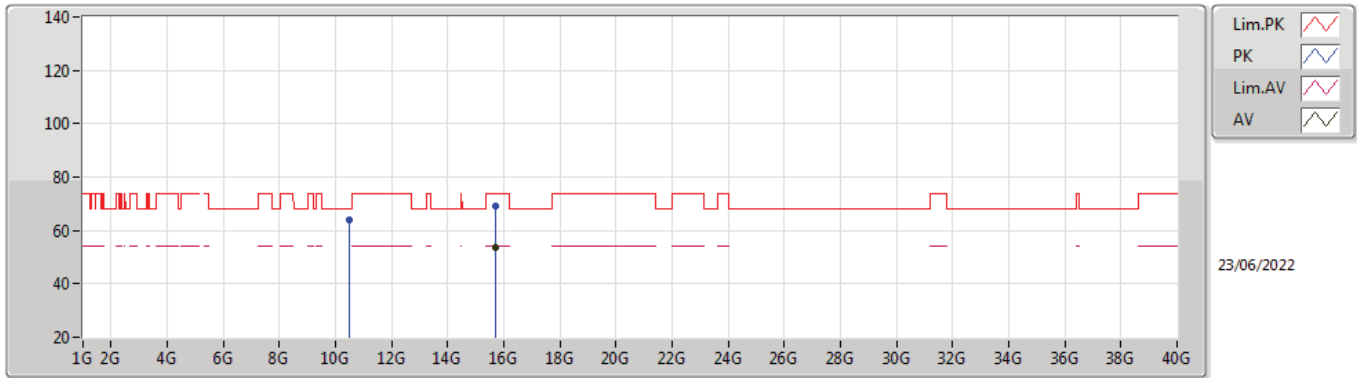

**802.11ax HEW20-BF_Nss1,(MCS0)_4TX
5240MHz_TX**

Type	Freq (Hz)	Level (dBuV/m)	Limit (dBuV/m)	Margin (dB)	Factor (dB)	Dist (m)	Condition	Azimuth (°)	Height (m)	Comment	Raw (dBuV)	AF (dB)	CL (dB)	PA (dB)
AV	15.72288G	53.85	54.00	-0.15	15.33	3	Vertical	76	1.50	-	38.52	38.08	12.28	35.03
PK	10.49332G	63.97	68.20	-4.23	12.71	3	Vertical	287	1.59	-	51.26	38.59	9.03	34.91
PK	15.7233G	69.36	74.00	-4.64	15.33	3	Vertical	76	1.50	-	54.03	38.08	12.28	35.03