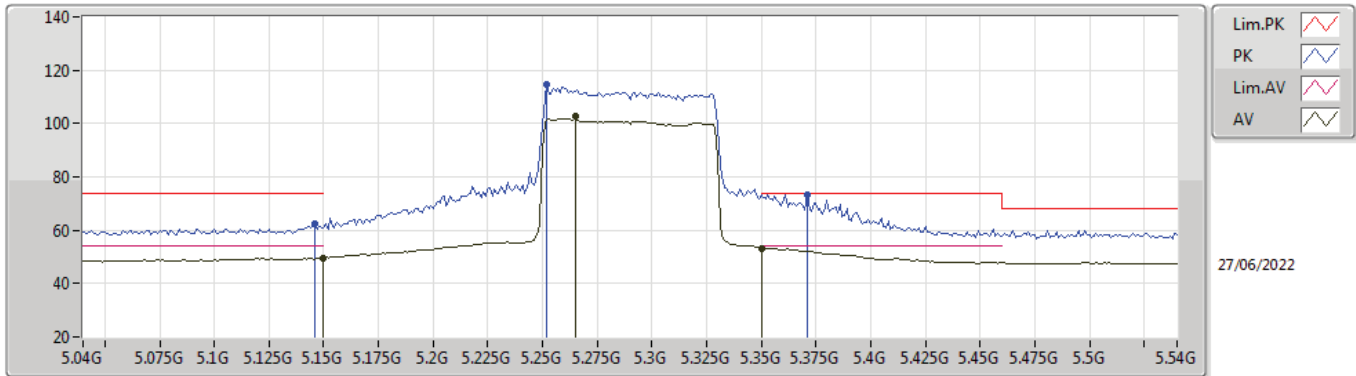

802.11ax HEW80-BF_Nss1,(MCS0)_4TX

5290MHz_TX

Type	Freq (Hz)	Level (dBuV/m)	Limit (dBuV/m)	Margin (dB)	Factor (dB)	Dist (m)	Condition	Azimuth (°)	Height (m)	Comment	Raw (dBuV)	AF (dB)	CL (dB)	PA (dB)
AV	5.15G	49.70	54.00	-4.30	5.21	3	Vertical	360	2.00	-	44.49	33.10	6.87	34.76
AV	5.265G	102.70	Inf	-Inf	5.23	3	Vertical	360	2.00	-	97.47	33.04	6.96	34.77
AV	5.35G	53.35	54.00	-0.65	4.99	3	Vertical	360	2.00	-	48.36	32.70	7.06	34.77
PK	5.146G	62.59	74.00	-11.41	5.20	3	Vertical	360	2.00	-	57.39	33.09	6.87	34.76
PK	5.252G	114.82	Inf	-Inf	5.27	3	Vertical	360	2.00	-	109.55	33.09	6.95	34.77
PK	5.371G	73.38	74.00	-0.62	5.15	3	Vertical	360	2.00	-	68.23	32.83	7.09	34.77