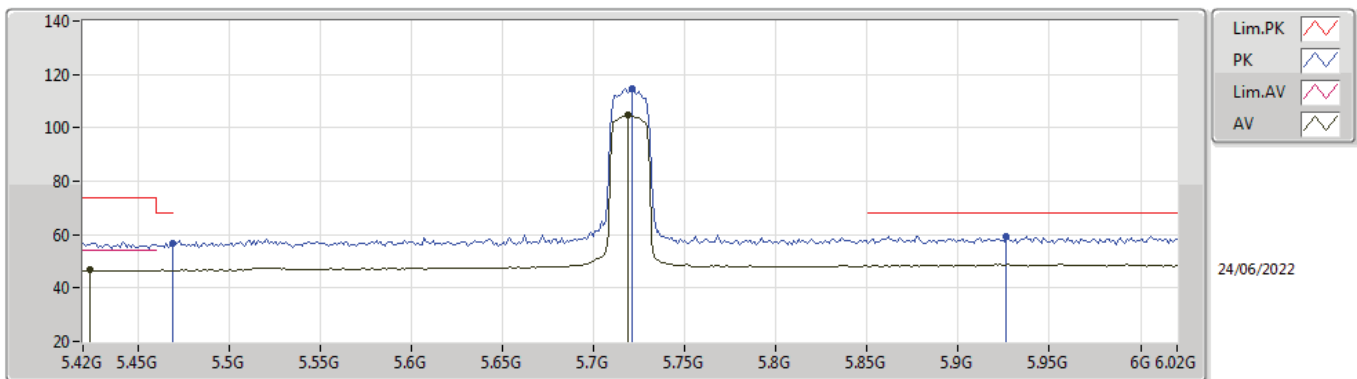

802.11ax HEW20-BF_Nss1,(MCS0)_4TX

5720MHz Straddle 5.47-5.725GHz_TX

Type	Freq (Hz)	Level (dBuV/m)	Limit (dBuV/m)	Margin (dB)	Factor (dB)	Dist (m)	Condition	Azimuth (°)	Height (m)	Comment	Raw (dBuV)	AF (dB)	CL (dB)	PA (dB)
AV	5.4236G	46.65	54.00	-7.35	5.24	3	Horizontal	355	1.47	-	41.41	32.91	7.10	34.77
AV	5.7188G	104.62	Inf	-Inf	5.65	3	Horizontal	355	1.47	-	98.97	33.48	6.94	34.77
PK	5.4692G	56.76	68.20	-11.44	5.15	3	Horizontal	355	1.47	-	51.61	32.84	7.08	34.77
PK	5.7212G	114.91	Inf	-Inf	5.65	3	Horizontal	355	1.47	-	109.26	33.48	6.94	34.77
PK	5.9264G	59.56	68.20	-8.64	7.00	3	Horizontal	355	1.47	-	52.56	34.30	7.47	34.77