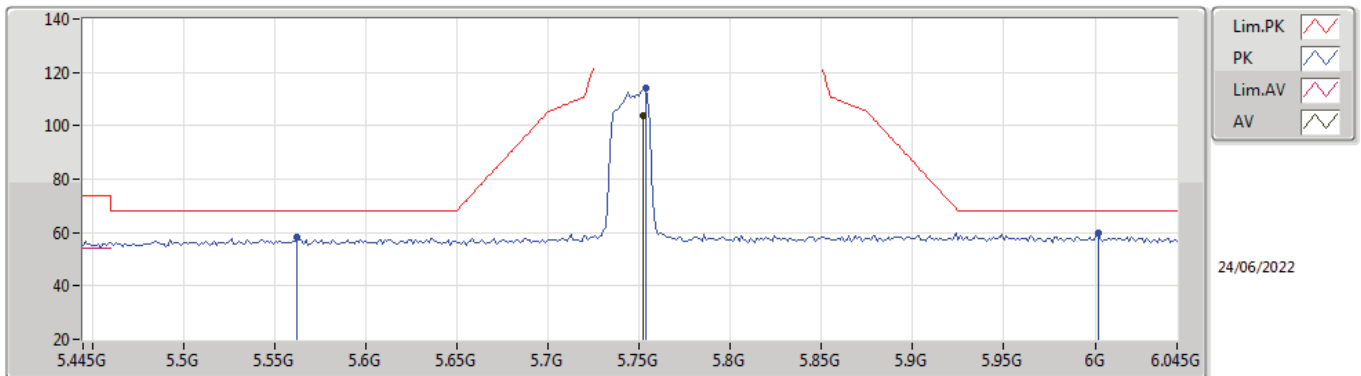

802.11ax HEW20-BF_Nss1,(MCS0)_4TX

5745MHz_TX

Type	Freq (Hz)	Level (dBuV/m)	Limit (dBuV/m)	Margin (dB)	Factor (dB)	Dist (m)	Condition	Azimuth (°)	Height (m)	Comment	Raw (dBuV)	AF (dB)	CL (dB)	PA (dB)
AV	5.7522G	103.56	Inf	-Inf	5.77	3	Horizontal	354	1.06	-	97.79	33.61	6.93	34.77
PK	5.5626G	58.25	68.20	-9.95	5.24	3	Horizontal	354	1.06	-	53.01	33.00	7.01	34.77
PK	5.7534G	113.96	Inf	-Inf	5.78	3	Horizontal	354	1.06	-	108.18	33.62	6.93	34.77
PK	6.0018G	59.72	68.20	-8.48	7.20	3	Horizontal	354	1.06	-	52.52	34.19	7.78	34.77