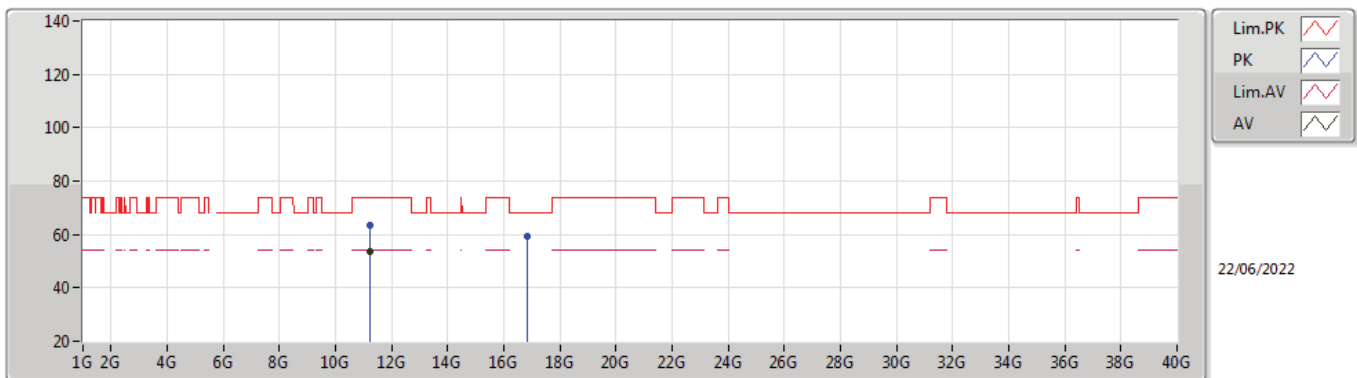

**802.11ax HEW80_Nss1,(MCS0)_4TX
5610MHz_TX**

Type	Freq (Hz)	Level (dBuV/m)	Limit (dBuV/m)	Margin (dB)	Factor (dB)	Dist (m)	Condition	Azimuth (°)	Height (m)	Comment	Raw (dBuV)	AF (dB)	CL (dB)	PA (dB)
AV	11.24272G	53.67	54.00	-0.33	13.39	3	Horizontal	225	2.42	-	40.28	38.79	9.28	34.68
PK	11.21776G	63.28	74.00	-10.72	13.33	3	Horizontal	225	2.42	-	49.95	38.74	9.27	34.68
PK	16.8226G	59.30	68.20	-8.90	16.76	3	Horizontal	257	2.91	-	42.54	38.25	12.80	34.29