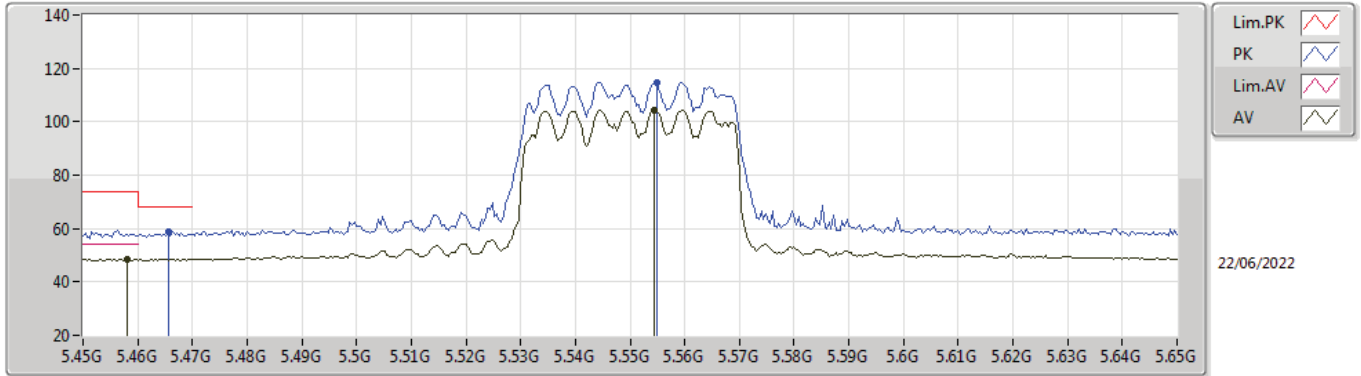

802.11ax HEW40_Nss1,(MCS0)_4TX

5550MHz_TX

Type	Freq (Hz)	Level (dBuV/m)	Limit (dBuV/m)	Margin (dB)	Factor (dB)	Dist (m)	Condition	Azimuth (°)	Height (m)	Comment	Raw (dBuV)	AF (dB)	CL (dB)	PA (dB)
AV	5.458G	48.62	54.00	-5.38	5.13	3	Vertical	84	1.50	-	43.49	32.82	7.08	34.77
AV	5.5544G	104.36	Inf	-Inf	5.25	3	Vertical	84	1.50	-	99.11	33.00	7.02	34.77
PK	5.4656G	58.75	68.20	-9.45	5.14	3	Vertical	84	1.50	-	53.61	32.83	7.08	34.77
PK	5.5548G	114.60	Inf	-Inf	5.25	3	Vertical	84	1.50	-	109.35	33.00	7.02	34.77