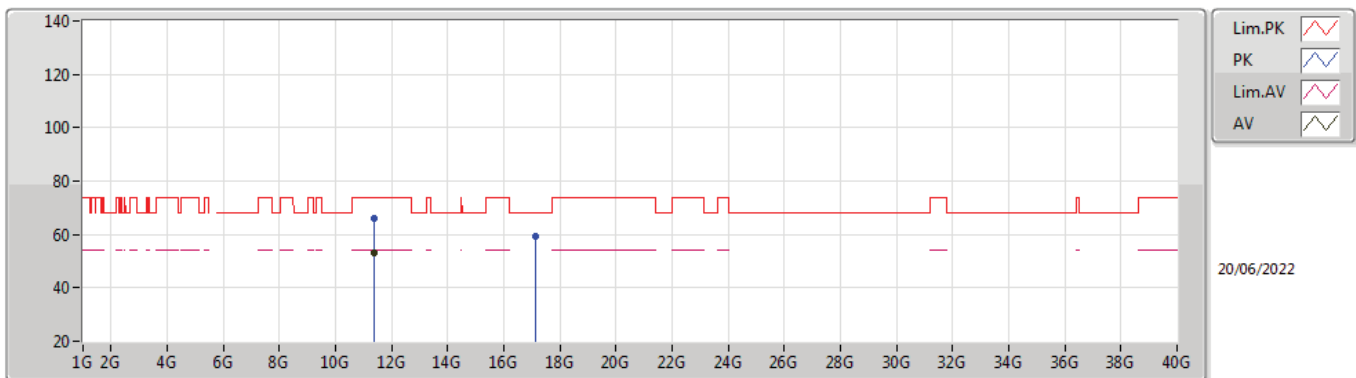

**802.11ax HEW20_Nss1,(MCS0)_4TX
5700MHz_TX**

Type	Freq (Hz)	Level (dBuV/m)	Limit (dBuV/m)	Margin (dB)	Factor (dB)	Dist (m)	Condition	Azimuth (°)	Height (m)	Comment	Raw (dBuV)	AF (dB)	CL (dB)	PA (dB)
AV	11.40152G	53.21	54.00	-0.79	13.59	3	Horizontal	233	1.50	-	39.62	38.90	9.33	34.64
PK	11.40156G	66.29	74.00	-7.71	13.59	3	Horizontal	233	1.50	-	52.70	38.90	9.33	34.64
PK	17.1068G	59.14	68.20	-9.06	16.82	3	Horizontal	278	1.65	-	42.32	38.02	12.88	34.08