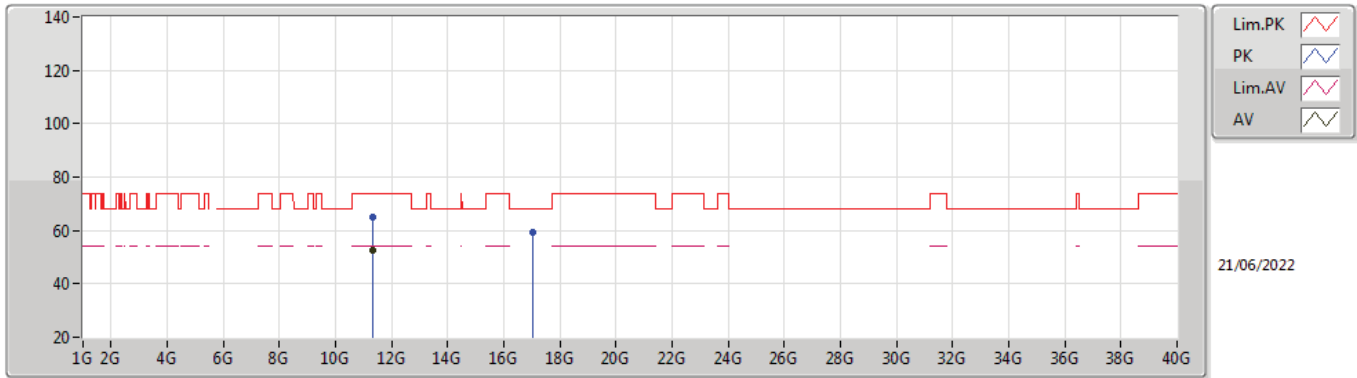

**802.11ax HEW40_Nss1,(MCS0)_4TX
5670MHz_TX**

Type	Freq (Hz)	Level (dBuV/m)	Limit (dBuV/m)	Margin (dB)	Factor (dB)	Dist (m)	Condition	Azimuth (°)	Height (m)	Comment	Raw (dBuV)	AF (dB)	CL (dB)	PA (dB)
AV	11.33748G	52.77	54.00	-1.23	13.56	3	Vertical	260	1.40	-	39.21	38.90	9.31	34.65
PK	11.3328G	64.81	74.00	-9.19	13.56	3	Vertical	260	1.40	-	51.25	38.90	9.31	34.65
PK	17.0136G	59.20	68.20	-9.00	16.89	3	Vertical	48	1.08	-	42.31	38.00	12.85	33.96