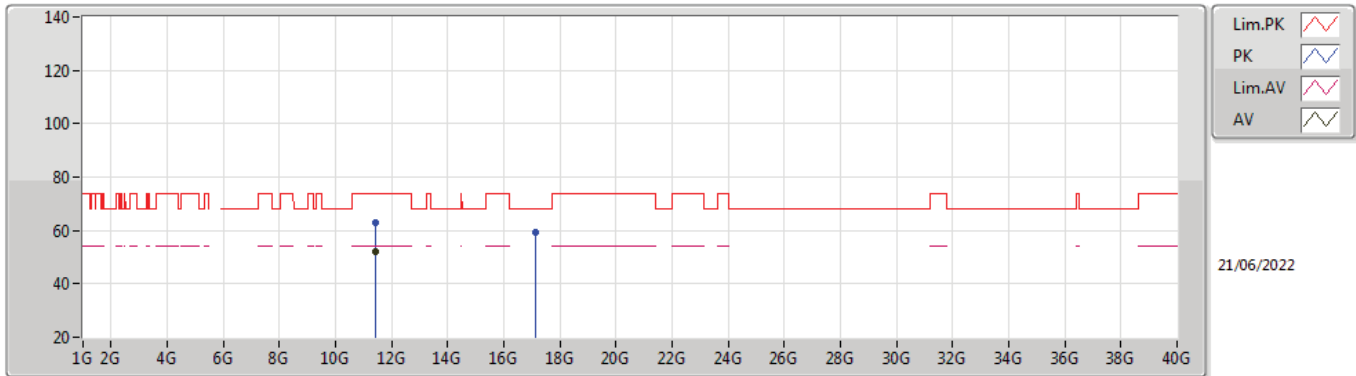

802.11ax HEW40_Nss1,(MCS0)_4TX
5710MHz Straddle 5.47-5.725GHz_TX

Type	Freq (Hz)	Level (dBuV/m)	Limit (dBuV/m)	Margin (dB)	Factor (dB)	Dist (m)	Condition	Azimuth (°)	Height (m)	Comment	Raw (dBuV)	AF (dB)	CL (dB)	PA (dB)
AV	11.41976G	52.21	54.00	-1.79	13.57	3	Vertical	253	1.44	-	38.64	38.86	9.34	34.63
PK	11.42036G	63.12	74.00	-10.88	13.57	3	Vertical	253	1.44	-	49.55	38.86	9.34	34.63
PK	17.12454G	59.30	68.20	-8.90	16.85	3	Vertical	216	2.03	-	42.45	38.07	12.89	34.11