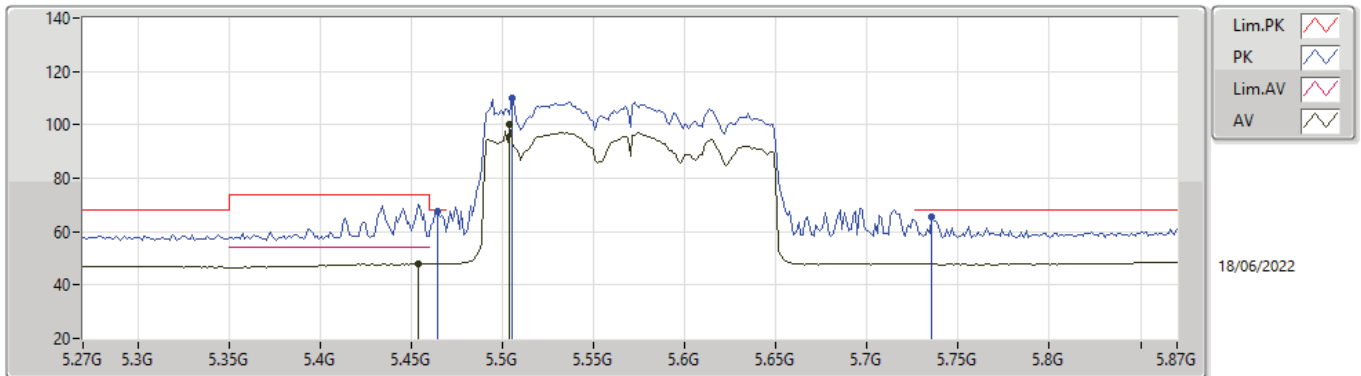

802.11ax HEW160-BF_Nss1,(MCS0)_4TX

5570MHz_TX

Type	Freq (Hz)	Level (dBuV/m)	Limit (dBuV/m)	Margin (dB)	Factor (dB)	Dist (m)	Condition	Azimuth (°)	Height (m)	Comment	Raw (dBuV)	AF (dB)	CL (dB)	PA (dB)
AV	5.4536G	47.93	54.00	-6.07	5.13	3	Horizontal	0	1.80	-	42.80	32.81	7.09	34.77
AV	5.504G	100.42	Inf	-Inf	5.19	3	Horizontal	0	1.80	-	95.23	32.91	7.05	34.77
PK	5.4644G	67.41	68.20	-0.79	5.14	3	Horizontal	0	1.80	-	62.27	32.83	7.08	34.77
PK	5.5052G	109.75	Inf	-Inf	5.19	3	Horizontal	0	1.80	-	104.56	32.91	7.05	34.77
PK	5.7356G	65.69	68.20	-2.51	5.71	3	Horizontal	0	1.80	-	59.98	33.54	6.94	34.77