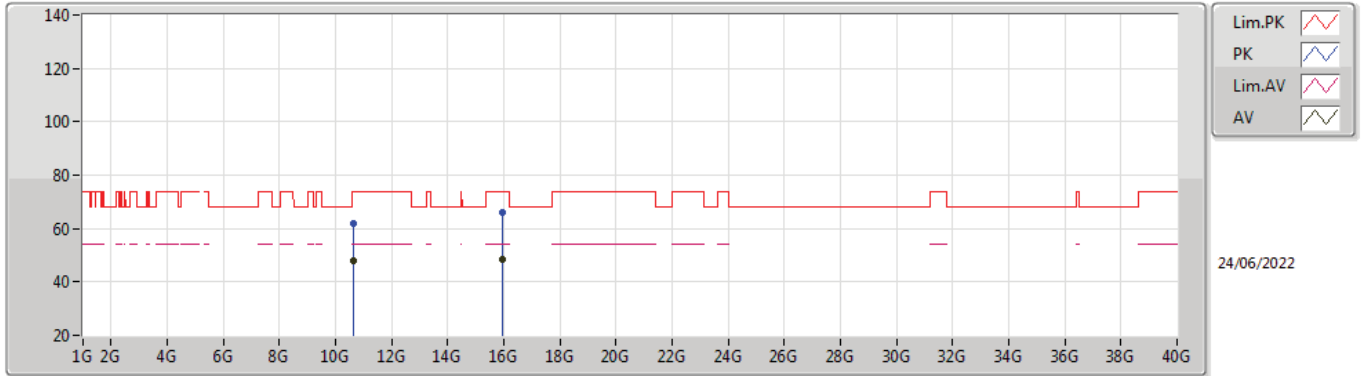

802.11ax HEW20-BF_Nss1,(MCS0)_4TX

5320MHz_TX

Type	Freq (Hz)	Level (dBuV/m)	Limit (dBuV/m)	Margin (dB)	Factor (dB)	Dist (m)	Condition	Azimuth (°)	Height (m)	Comment	Raw (dBuV)	AF (dB)	CL (dB)	PA (dB)
AV	10.64844G	47.99	54.00	-6.01	13.23	3	Vertical	285	1.31	-	34.76	39.00	9.08	34.85
AV	15.96632G	48.39	54.00	-5.61	14.96	3	Vertical	258	1.23	-	33.43	37.60	12.53	35.17
PK	10.64448G	61.64	74.00	-12.36	13.22	3	Vertical	285	1.31	-	48.42	38.99	9.08	34.85
PK	15.96636G	65.87	74.00	-8.13	14.96	3	Vertical	258	1.23	-	50.91	37.60	12.53	35.17