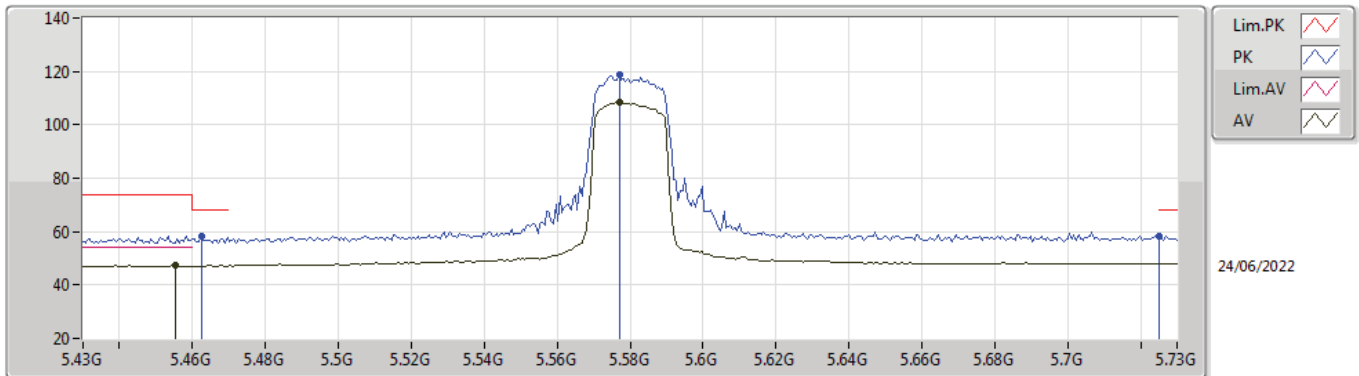

802.11ax HEW20-BF_Nss1,(MCS0)_4TX

5580MHz_TX

Type	Freq (Hz)	Level (dBuV/m)	Limit (dBuV/m)	Margin (dB)	Factor (dB)	Dist (m)	Condition	Azimuth (°)	Height (m)	Comment	Raw (dBuV)	AF (dB)	CL (dB)	PA (dB)
AV	5.4552G	47.57	54.00	-6.43	5.12	3	Horizontal	355	1.50	-	42.45	32.81	7.08	34.77
AV	5.577G	108.34	Inf	-Inf	5.23	3	Horizontal	355	1.50	-	103.11	33.00	7.00	34.77
PK	5.4624G	58.40	68.20	-9.80	5.13	3	Horizontal	355	1.50	-	53.27	32.82	7.08	34.77
PK	5.577G	118.64	Inf	-Inf	5.23	3	Horizontal	355	1.50	-	113.41	33.00	7.00	34.77
PK	5.7252G	58.46	68.20	-9.74	5.67	3	Horizontal	355	1.50	-	52.79	33.50	6.94	34.77