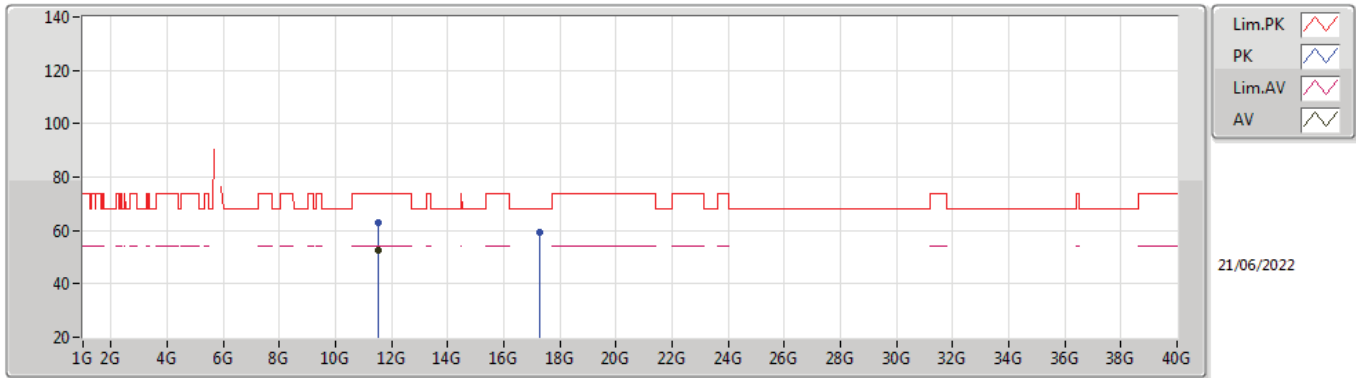

**802.11ax HEW40_Nss1,(MCS0)_4TX
5755MHz_TX**

Type	Freq (Hz)	Level (dBuV/m)	Limit (dBuV/m)	Margin (dB)	Factor (dB)	Dist (m)	Condition	Azimuth (°)	Height (m)	Comment	Raw (dBuV)	AF (dB)	CL (dB)	PA (dB)
AV	11.5127G	52.41	54.00	-1.59	13.43	3	Vertical	260	1.02	-	38.98	38.67	9.37	34.61
PK	11.50784G	63.09	74.00	-10.91	13.44	3	Vertical	260	1.02	-	49.65	38.68	9.37	34.61
PK	17.25666G	59.09	68.20	-9.11	16.88	3	Vertical	176	2.05	-	42.21	38.24	12.92	34.28