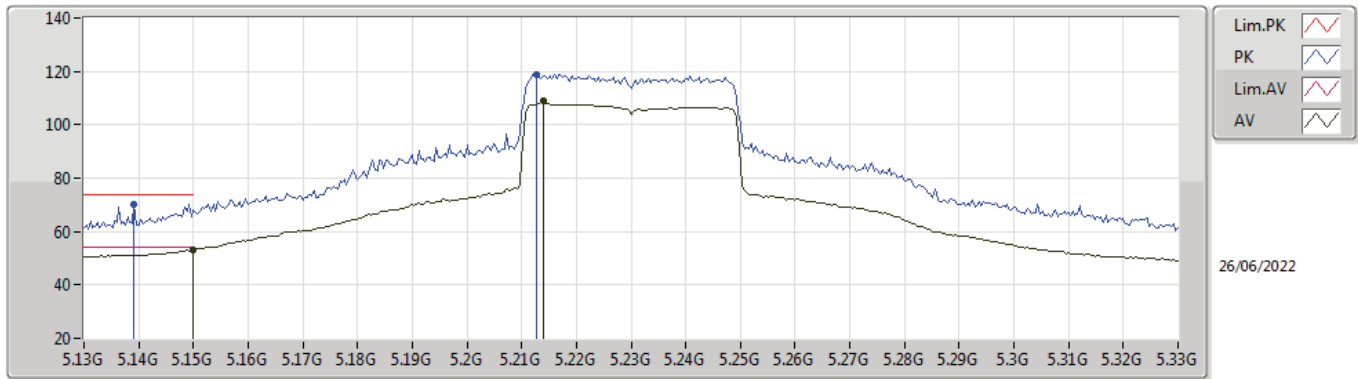

802.11ax HEW40-BF_Nss1,(MCS0)_4TX

5230MHz_TX

Type	Freq (Hz)	Level (dBuV/m)	Limit (dBuV/m)	Margin (dB)	Factor (dB)	Dist (m)	Condition	Azimuth (°)	Height (m)	Comment	Raw (dBuV)	AF (dB)	CL (dB)	PA (dB)
AV	5.15G	53.27	54.00	-0.73	5.21	3	Vertical	360	1.50	-	48.06	33.10	6.87	34.76
AV	5.214G	109.12	Inf	-Inf	5.32	3	Vertical	360	1.50	-	103.80	33.17	6.91	34.76
PK	5.1392G	70.35	74.00	-3.65	5.19	3	Vertical	360	1.50	-	65.16	33.08	6.87	34.76
PK	5.2128G	118.84	Inf	-Inf	5.31	3	Vertical	360	1.50	-	113.53	33.17	6.90	34.76