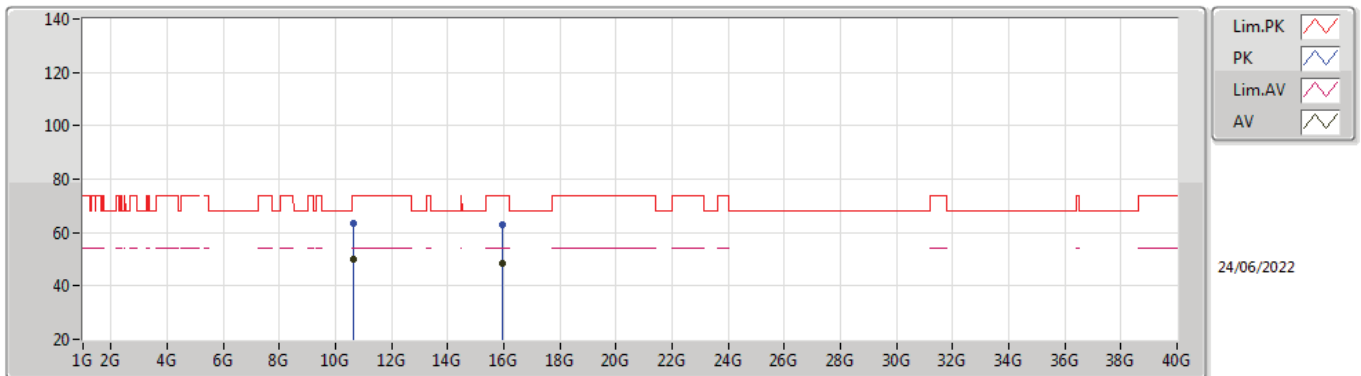

802.11ax HEW20-BF_Nss1,(MCS0)_4TX

5320MHz_TX

Type	Freq (Hz)	Level (dBuV/m)	Limit (dBuV/m)	Margin (dB)	Factor (dB)	Dist (m)	Condition	Azimuth (°)	Height (m)	Comment	Raw (dBuV)	AF (dB)	CL (dB)	PA (dB)
AV	10.63056G	50.24	54.00	-3.76	13.18	3	Horizontal	232	2.06	-	37.06	38.96	9.08	34.86
AV	15.95632G	48.23	54.00	-5.77	14.96	3	Horizontal	203	1.17	-	33.27	37.60	12.52	35.16
PK	10.63448G	63.62	74.00	-10.38	13.19	3	Horizontal	232	2.06	-	50.43	38.97	9.08	34.86
PK	15.95208G	63.06	74.00	-10.94	14.95	3	Horizontal	203	1.17	-	48.11	37.60	12.51	35.16