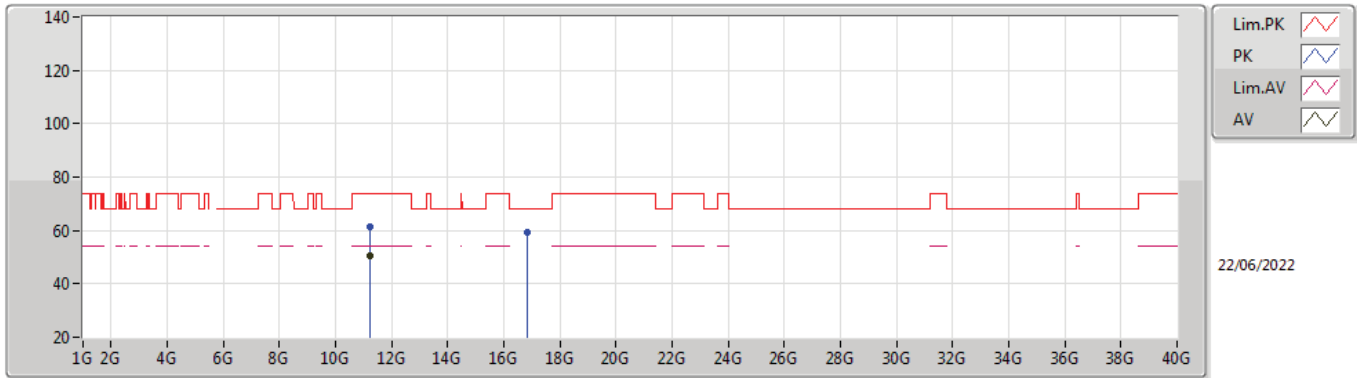

**802.11ax HEW80_Nss1,(MCS0)_4TX
5610MHz_TX**

Type	Freq (Hz)	Level (dBuV/m)	Limit (dBuV/m)	Margin (dB)	Factor (dB)	Dist (m)	Condition	Azimuth (°)	Height (m)	Comment	Raw (dBuV)	AF (dB)	CL (dB)	PA (dB)
AV	11.23312G	50.61	54.00	-3.39	13.37	3	Vertical	262	1.42	-	37.24	38.77	9.28	34.68
PK	11.22768G	61.20	74.00	-12.80	13.36	3	Vertical	262	1.42	-	47.84	38.76	9.28	34.68
PK	16.82792G	59.28	68.20	-8.92	16.76	3	Vertical	95	1.13	-	42.52	38.24	12.80	34.28