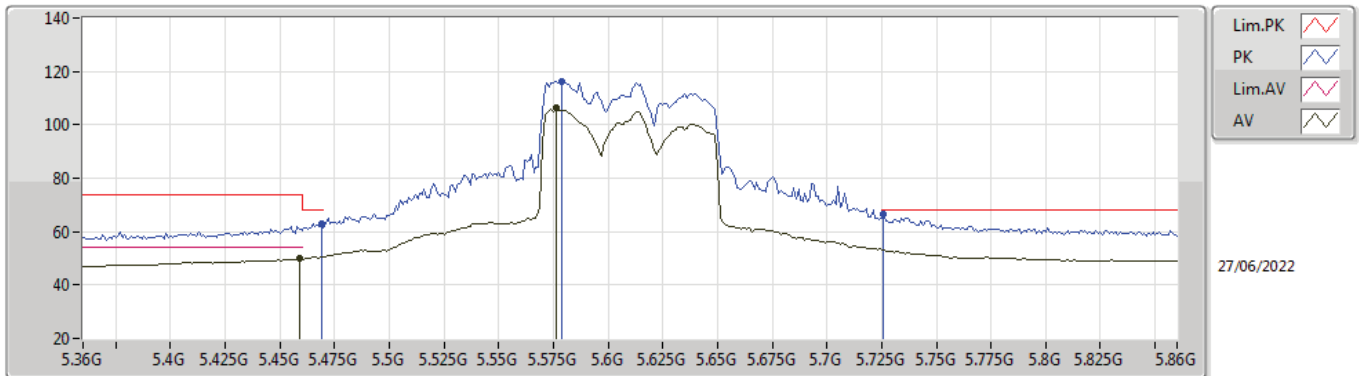

802.11ax HEW80-BF_Nss1,(MCS0)_4TX

5610MHz_TX

Type	Freq (Hz)	Level (dBuV/m)	Limit (dBuV/m)	Margin (dB)	Factor (dB)	Dist (m)	Condition	Azimuth (°)	Height (m)	Comment	Raw (dBuV)	AF (dB)	CL (dB)	PA (dB)
AV	5.459G	49.78	54.00	-4.22	5.13	3	Horizontal	356	1.28	-	44.65	32.82	7.08	34.77
AV	5.576G	106.22	Inf	-Inf	5.24	3	Horizontal	356	1.28	-	100.98	33.00	7.01	34.77
PK	5.469G	63.05	68.20	-5.15	5.15	3	Horizontal	356	1.28	-	57.90	32.84	7.08	34.77
PK	5.579G	116.44	Inf	-Inf	5.23	3	Horizontal	356	1.28	-	111.21	33.00	7.00	34.77
PK	5.726G	66.56	68.20	-1.64	5.67	3	Horizontal	356	1.28	-	60.89	33.50	6.94	34.77