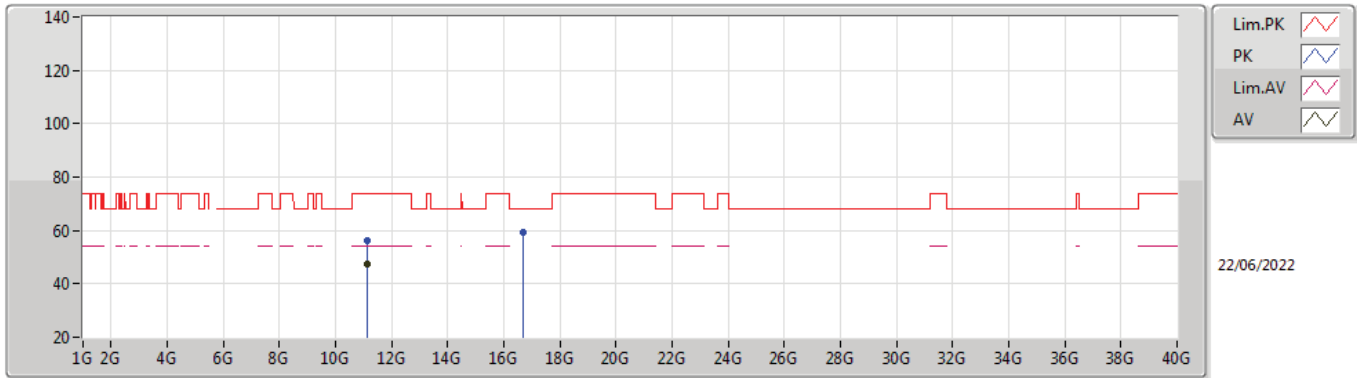

**802.11ax HEW160_Nss1,(MCS0)_4TX
5570MHz_TX**

Type	Freq (Hz)	Level (dBuV/m)	Limit (dBuV/m)	Margin (dB)	Factor (dB)	Dist (m)	Condition	Azimuth (°)	Height (m)	Comment	Raw (dBuV)	AF (dB)	CL (dB)	PA (dB)
AV	11.15216G	47.54	54.00	-6.46	13.20	3	Vertical	270	1.50	-	34.34	38.65	9.25	34.70
PK	11.15088G	56.41	74.00	-17.59	13.20	3	Vertical	270	1.50	-	43.21	38.65	9.25	34.70
PK	16.69128G	59.06	68.20	-9.14	16.32	3	Vertical	49	2.00	-	42.74	38.12	12.76	34.56