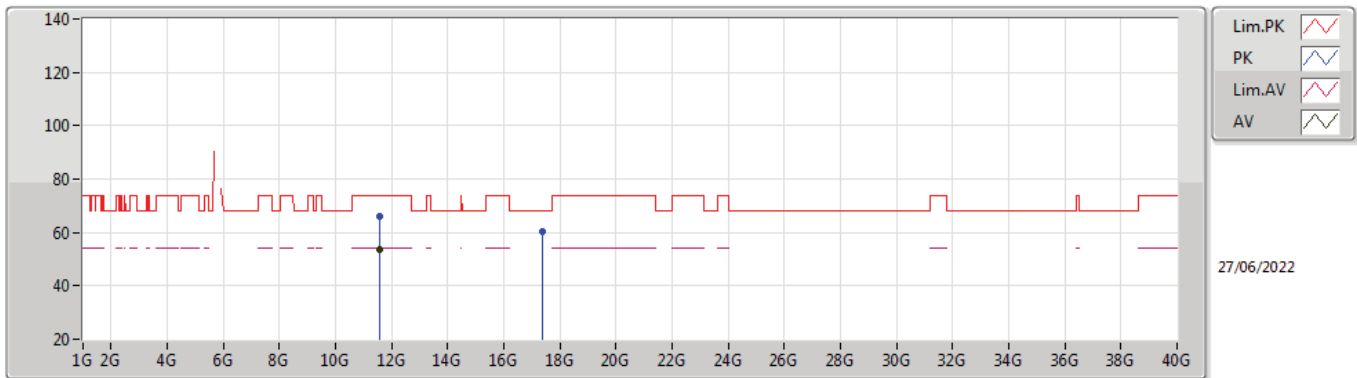

**802.11ax HEW20-BF_Nss1,(MCS0)_4TX
5785MHz_TX**

Type	Freq (Hz)	Level (dBuV/m)	Limit (dBuV/m)	Margin (dB)	Factor (dB)	Dist (m)	Condition	Azimuth (°)	Height (m)	Comment	Raw (dBuV)	AF (dB)	CL (dB)	PA (dB)
AV	11.5712G	53.79	54.00	-0.21	13.32	3	Horizontal	248	1.45	-	40.47	38.56	9.39	34.63
PK	11.58328G	66.22	74.00	-7.78	13.29	3	Horizontal	248	1.45	-	52.93	38.53	9.39	34.63
PK	17.35428G	60.11	68.20	-8.09	16.85	3	Horizontal	103	3.00	-	43.26	38.31	12.95	34.41