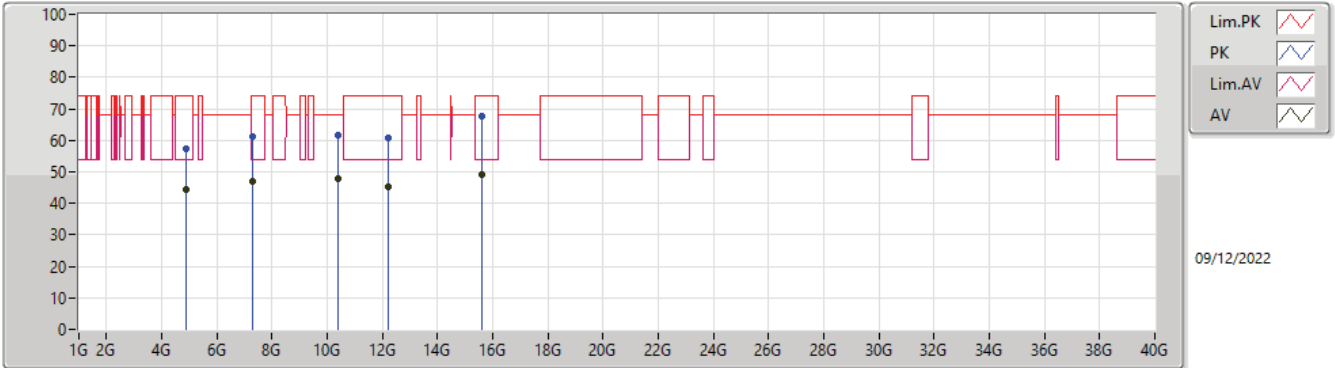

Radiated Emissions above 1GHz_Mode 1

Type	Freq (Hz)	Level (dBuV/m)	Limit (dBuV/m)	Margin (dB)	Factor (dB/m)	Dist (m)	Condition	Azimuth (°)	Height (m)	Raw (dBuV/m)	AF (dB/m)	CL (dB)	PA (dB)
AV	4.874G	44.44	54.00	-9.56	8.13	3	Vertical	10	1.54	36.31	32.60	9.70	34.17
AV	7.31044G	47.17	54.00	-6.83	13.58	3	Vertical	90	2.44	33.59	36.76	11.32	34.50
AV	10.4008G	47.83	68.20	-20.37	17.00	3	Vertical	285	2.14	30.83	38.90	12.69	34.59
AV	12.18915G	45.40	54.00	-8.60	18.37	3	Vertical	87	1.89	27.03	39.20	13.43	34.26
AV	15.5996G	48.97	54.00	-5.03	20.05	3	Vertical	90	1.43	28.92	38.70	15.72	34.37
PK	4.8736G	57.27	74.00	-16.73	8.12	3	Vertical	10	1.54	49.15	32.59	9.70	34.17
PK	7.31052G	61.40	74.00	-12.60	13.58	3	Vertical	90	2.44	47.82	36.76	11.32	34.50
PK	10.40084G	61.44	68.20	-6.76	17.00	3	Vertical	285	2.14	44.44	38.90	12.69	34.59
PK	12.19011G	60.78	74.00	-13.22	18.37	3	Vertical	87	1.89	42.41	39.20	13.43	34.26
PK	15.59984G	67.72	74.00	-6.28	20.05	3	Vertical	90	1.43	47.67	38.70	15.72	34.37