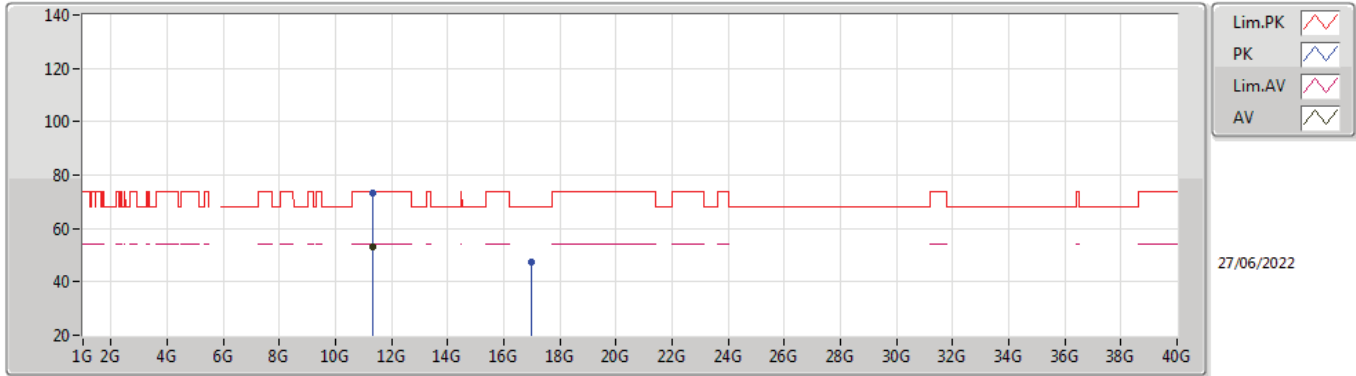

802.11ax HEW80-BF_Nss1,(MCS0)_4TX
5690MHz Straddle 5.47-5.725GHz_TX

Type	Freq (Hz)	Level (dBuV/m)	Limit (dBuV/m)	Margin (dB)	Factor (dB)	Dist (m)	Condition	Azimuth (°)	Height (m)	Comment	Raw (dBuV)	AF (dB)	CL (dB)	PA (dB)
AV	11.3204G	52.92	54.00	-1.08	13.55	3	Vertical	252	1.50	-	39.37	38.90	9.31	34.66
PK	11.32116G	73.06	74.00	-0.94	13.55	3	Vertical	252	1.50	-	59.51	38.90	9.31	34.66
PK	16.99608G	47.32	68.20	-20.88	16.90	3	Vertical	207	1.93	-	30.42	38.00	12.85	33.95