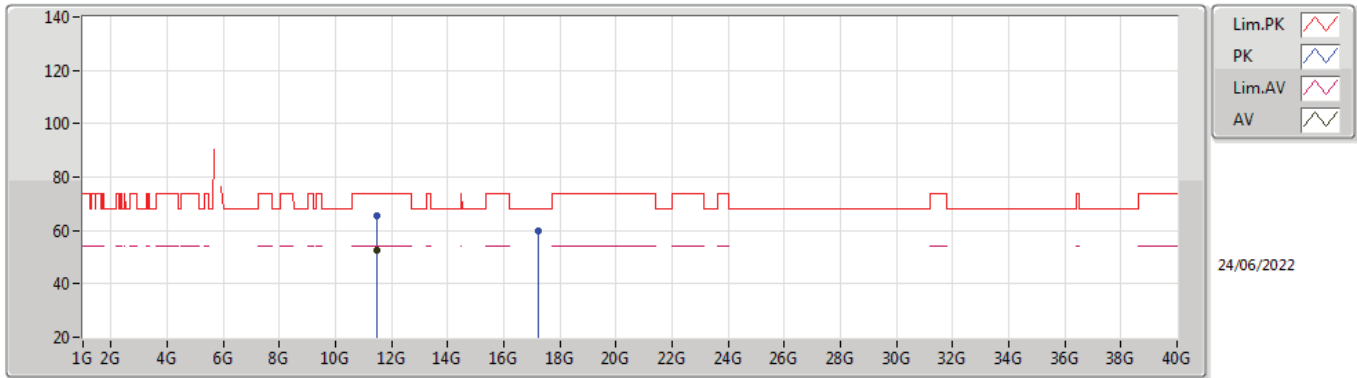

**802.11ax HEW20-BF_Nss1,(MCS0)_4TX
5745MHz_TX**

Type	Freq (Hz)	Level (dBuV/m)	Limit (dBuV/m)	Margin (dB)	Factor (dB)	Dist (m)	Condition	Azimuth (°)	Height (m)	Comment	Raw (dBuV)	AF (dB)	CL (dB)	PA (dB)
AV	11.4948G	52.69	54.00	-1.31	13.46	3	Vertical	287	2.90	-	39.23	38.71	9.36	34.61
PK	11.49616G	65.53	74.00	-8.47	13.46	3	Vertical	287	2.90	-	52.07	38.71	9.36	34.61
PK	17.22292G	59.66	68.20	-8.54	16.95	3	Vertical	0	1.50	-	42.71	38.28	12.91	34.24