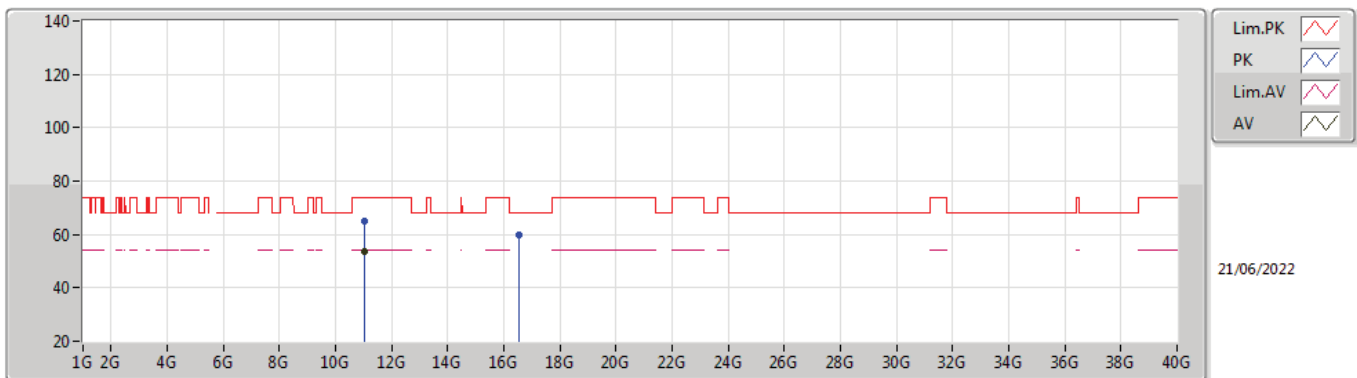

**802.11ax HEW40_Nss1,(MCS0)_4TX
5510MHz_TX**

Type	Freq (Hz)	Level (dBuV/m)	Limit (dBuV/m)	Margin (dB)	Factor (dB)	Dist (m)	Condition	Azimuth (°)	Height (m)	Comment	Raw (dBuV)	AF (dB)	CL (dB)	PA (dB)
AV	11.02744G	53.56	54.00	-0.44	13.15	3	Horizontal	220	2.20	-	40.41	38.67	9.21	34.73
PK	11.02234G	64.97	74.00	-9.03	13.16	3	Horizontal	220	2.20	-	51.81	38.68	9.21	34.73
PK	16.52166G	60.02	68.20	-8.18	16.42	3	Horizontal	228	1.50	-	43.60	38.61	12.71	34.90