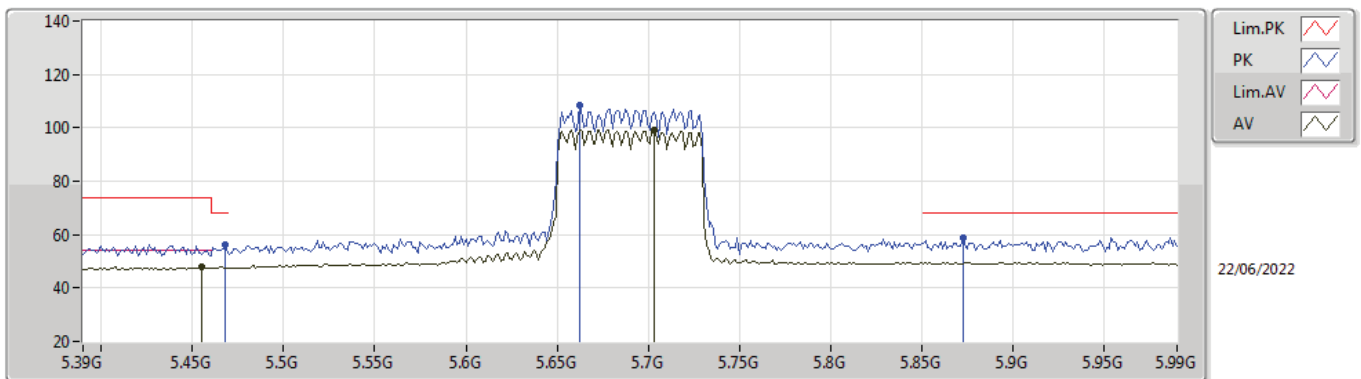

802.11ax HEW80_Nss1,(MCS0)_4TX
5690MHz Straddle 5.47-5.725GHz_TX

Type	Freq (Hz)	Level (dBuV/m)	Limit (dBuV/m)	Margin (dB)	Factor (dB)	Dist (m)	Condition	Azimuth (°)	Height (m)	Comment	Raw (dBuV)	AF (dB)	CL (dB)	PA (dB)
AV	5.4548G	47.88	54.00	-6.12	5.12	3	Horizontal	0	1.45	-	42.76	32.81	7.08	34.77
AV	5.7032G	99.16	Inf	-Inf	5.59	3	Horizontal	0	1.45	-	93.57	33.41	6.95	34.77
PK	5.468G	56.00	68.20	-12.20	5.15	3	Horizontal	0	1.45	-	50.85	32.84	7.08	34.77
PK	5.6624G	108.32	Inf	-Inf	5.30	3	Horizontal	0	1.45	-	103.02	33.10	6.97	34.77
PK	5.8724G	58.91	68.20	-9.29	6.65	3	Horizontal	0	1.45	-	52.26	34.19	7.23	34.77