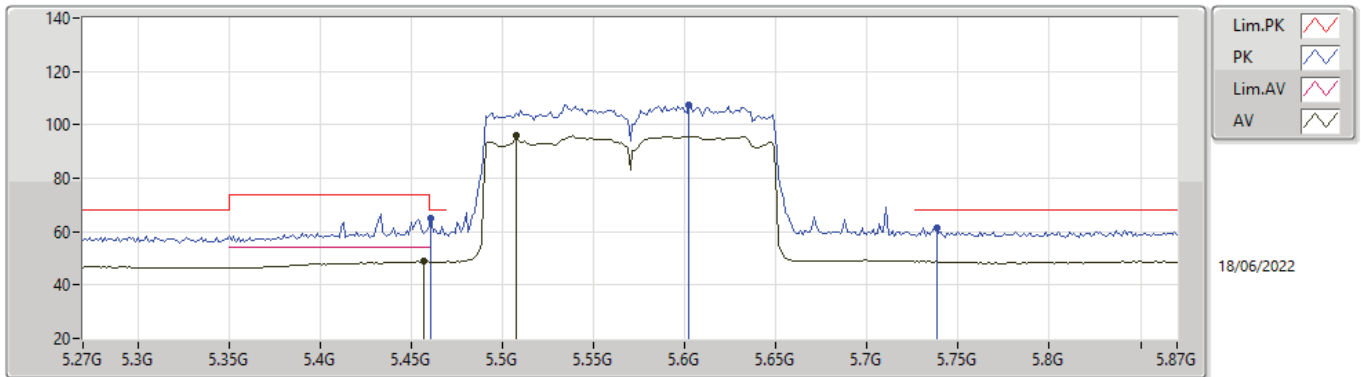

802.11ax HEW160-BF_Nss1,(MCS0)_4TX

5570MHz_TX

Type	Freq (Hz)	Level (dBuV/m)	Limit (dBuV/m)	Margin (dB)	Factor (dB)	Dist (m)	Condition	Azimuth (°)	Height (m)	Comment	Raw (dBuV)	AF (dB)	CL (dB)	PA (dB)
AV	5.4572G	49.06	54.00	-4.94	5.12	3	Vertical	79	2.34	-	43.94	32.81	7.08	34.77
AV	5.5076G	96.05	Inf	-Inf	5.20	3	Vertical	79	2.34	-	90.85	32.92	7.05	34.77
PK	5.4608G	65.09	68.20	-3.11	5.13	3	Vertical	79	2.34	-	59.96	32.82	7.08	34.77
PK	5.6024G	107.34	Inf	-Inf	5.22	3	Vertical	79	2.34	-	102.12	33.00	6.99	34.77
PK	5.738G	61.57	68.20	-6.63	5.71	3	Vertical	79	2.34	-	55.86	33.55	6.93	34.77