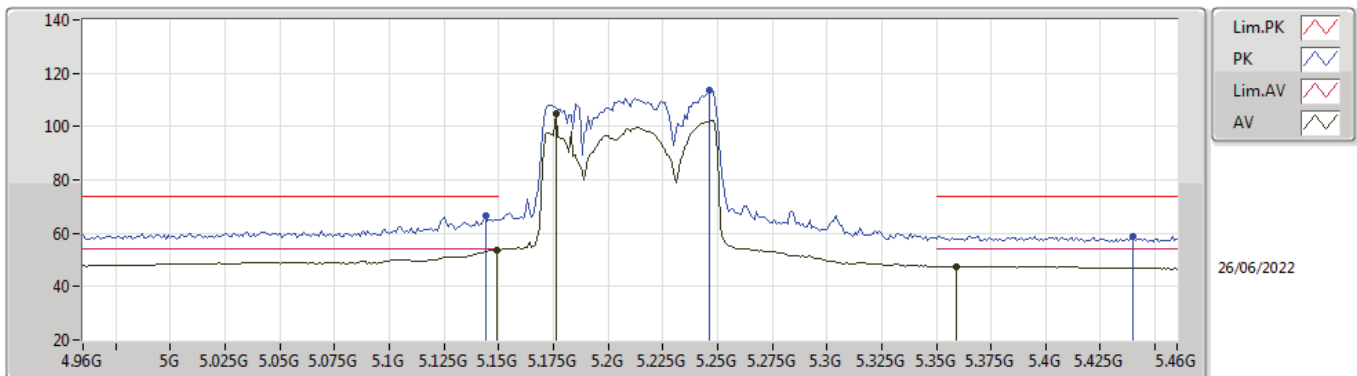

802.11ax HEW80-BF_Nss1,(MCS0)_4TX

5210MHz_TX

Type	Freq (Hz)	Level (dBuV/m)	Limit (dBuV/m)	Margin (dB)	Factor (dB)	Dist (m)	Condition	Azimuth (°)	Height (m)	Comment	Raw (dBuV)	AF (dB)	CL (dB)	PA (dB)
AV	5.149G	53.78	54.00	-0.22	5.21	3	Horizontal	195	2.34	-	48.57	33.10	6.87	34.76
AV	5.176G	105.03	Inf	-Inf	5.27	3	Horizontal	195	2.34	-	99.76	33.15	6.88	34.76
AV	5.359G	47.57	54.00	-6.43	5.05	3	Horizontal	195	2.34	-	42.52	32.75	7.07	34.77
PK	5.144G	66.44	74.00	-7.56	5.20	3	Horizontal	195	2.34	-	61.24	33.09	6.87	34.76
PK	5.246G	113.40	Inf	-Inf	5.29	3	Horizontal	195	2.34	-	108.11	33.11	6.94	34.76
PK	5.44G	58.98	74.00	-15.02	5.16	3	Horizontal	195	2.34	-	53.82	32.84	7.09	34.77