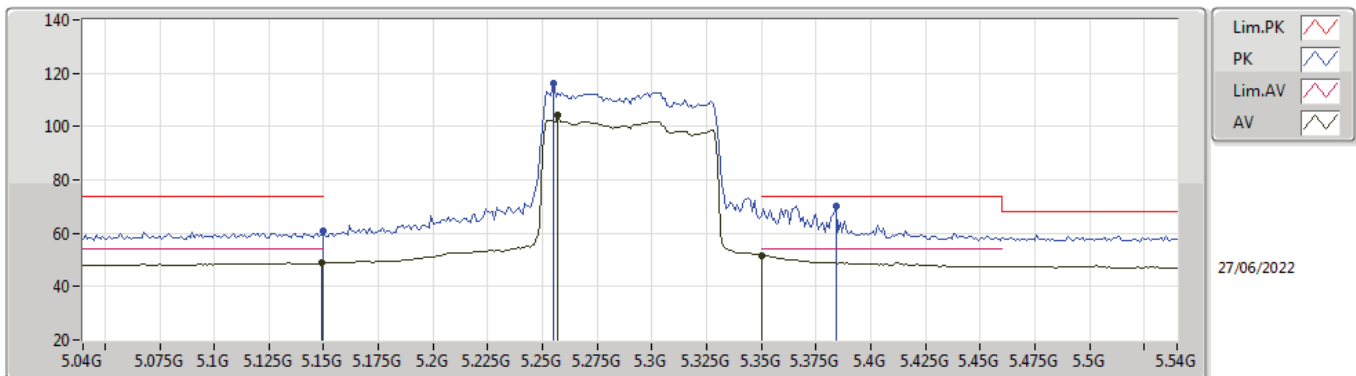

802.11ax HEW80-BF_Nss1,(MCS0)_4TX

5290MHz_TX

Type	Freq (Hz)	Level (dBuV/m)	Limit (dBuV/m)	Margin (dB)	Factor (dB)	Dist (m)	Condition	Azimuth (°)	Height (m)	Comment	Raw (dBuV)	AF (dB)	CL (dB)	PA (dB)
AV	5.149G	48.79	54.00	-5.21	5.21	3	Horizontal	202	1.50	-	43.58	33.10	6.87	34.76
AV	5.257G	104.37	Inf	-Inf	5.26	3	Horizontal	202	1.50	-	99.11	33.07	6.96	34.77
AV	5.35G	51.75	54.00	-2.25	4.99	3	Horizontal	202	1.50	-	46.76	32.70	7.06	34.77
PK	5.15G	60.74	74.00	-13.26	5.21	3	Horizontal	202	1.50	-	55.53	33.10	6.87	34.76
PK	5.255G	116.19	Inf	-Inf	5.26	3	Horizontal	202	1.50	-	110.93	33.08	6.95	34.77
PK	5.384G	70.36	74.00	-3.64	5.23	3	Horizontal	202	1.50	-	65.13	32.90	7.10	34.77