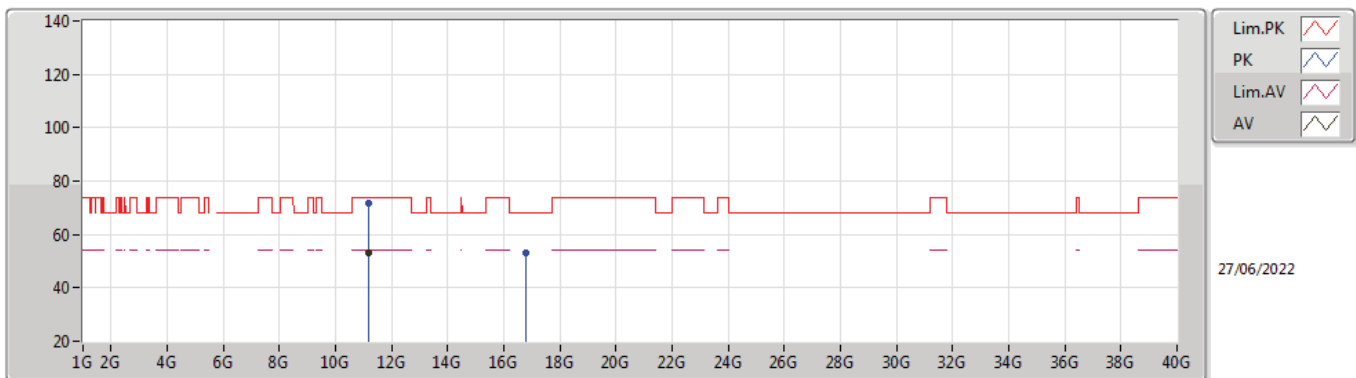

**802.11ax HEW80-BF_Nss1,(MCS0)_4TX
5610MHz_TX**

Type	Freq (Hz)	Level (dBuV/m)	Limit (dBuV/m)	Margin (dB)	Factor (dB)	Dist (m)	Condition	Azimuth (°)	Height (m)	Comment	Raw (dBuV)	AF (dB)	CL (dB)	PA (dB)
AV	11.1581G	52.86	54.00	-1.14	13.21	3	Horizontal	242	1.50	-	39.65	38.66	9.25	34.70
PK	11.1572G	71.59	74.00	-2.41	13.21	3	Horizontal	242	1.50	-	58.38	38.66	9.25	34.70
PK	16.79516G	53.05	68.20	-15.15	16.73	3	Horizontal	145	1.06	-	36.32	38.29	12.79	34.35