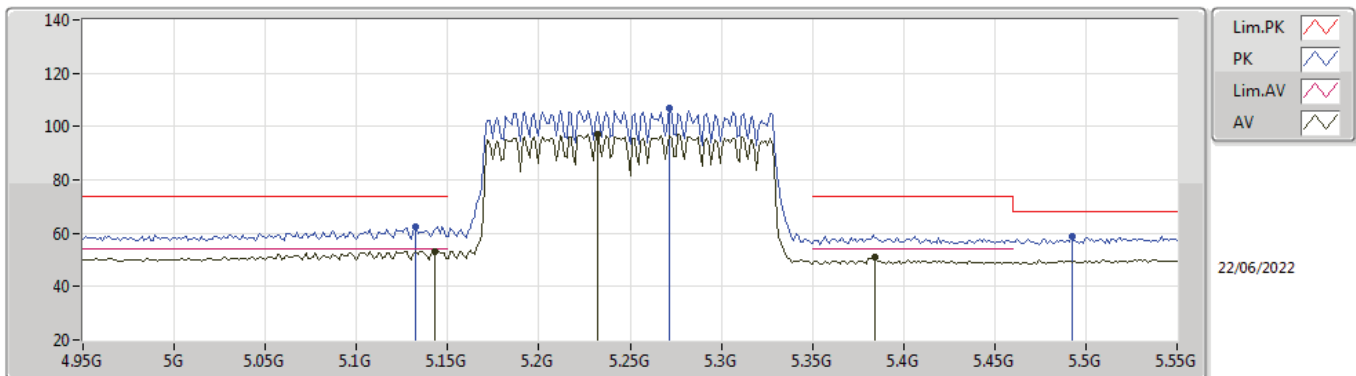

802.11ax HEW160_Nss1,(MCS0)_4TX

5250MHz Straddle 5.25-5.35GHz_TX

Type	Freq (Hz)	Level (dBuV/m)	Limit (dBuV/m)	Margin (dB)	Factor (dB)	Dist (m)	Condition	Azimuth (°)	Height (m)	Comment	Raw (dBuV)	AF (dB)	CL (dB)	PA (dB)
AV	5.1432G	53.33	54.00	-0.67	5.20	3	Horizontal	189	2.07	-	48.13	33.09	6.87	34.76
AV	5.232G	96.99	Inf	-Inf	5.31	3	Horizontal	189	2.07	-	91.68	33.14	6.93	34.76
AV	5.3844G	51.27	54.00	-2.73	5.24	3	Horizontal	189	2.07	-	46.03	32.91	7.10	34.77
PK	5.1324G	62.40	74.00	-11.60	5.16	3	Horizontal	189	2.07	-	57.24	33.06	6.86	34.76
PK	5.2716G	107.05	Inf	-Inf	5.21	3	Horizontal	189	2.07	-	101.84	33.01	6.97	34.77
PK	5.4924G	58.60	68.20	-9.60	5.17	3	Horizontal	189	2.07	-	53.43	32.88	7.06	34.77