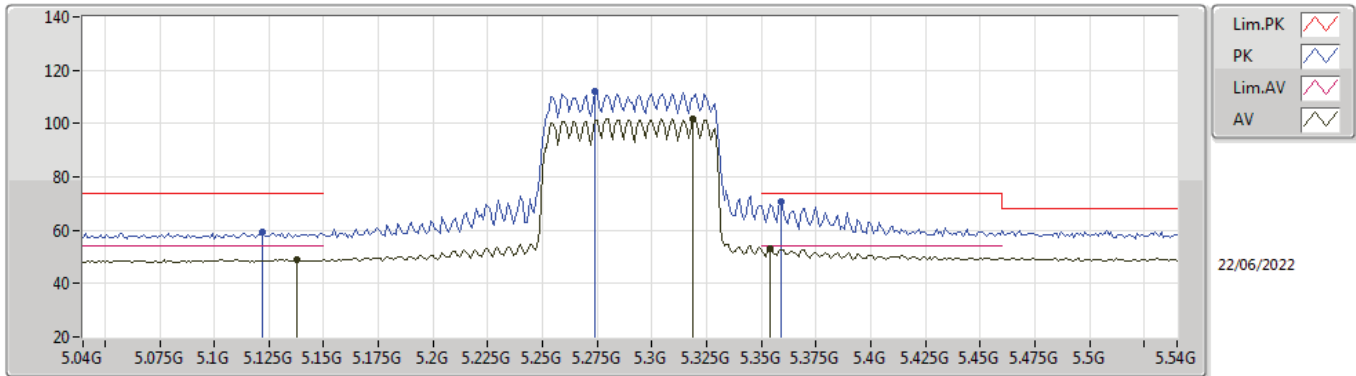

802.11ax HEW80_Nss1,(MCS0)_4TX

5290MHz_TX

Type	Freq (Hz)	Level (dBuV/m)	Limit (dBuV/m)	Margin (dB)	Factor (dB)	Dist (m)	Condition	Azimuth (°)	Height (m)	Comment	Raw (dBuV)	AF (dB)	CL (dB)	PA (dB)
AV	5.138G	49.15	54.00	-4.85	5.19	3	Vertical	82	1.50	-	43.96	33.08	6.87	34.76
AV	5.319G	101.81	Inf	-Inf	5.08	3	Vertical	82	1.50	-	96.73	32.82	7.03	34.77
AV	5.354G	53.13	54.00	-0.87	5.02	3	Vertical	82	1.50	-	48.11	32.72	7.07	34.77
PK	5.122G	59.08	74.00	-14.92	5.14	3	Vertical	82	1.50	-	53.94	33.04	6.86	34.76
PK	5.274G	112.27	Inf	-Inf	5.21	3	Vertical	82	1.50	-	107.06	33.00	6.98	34.77
PK	5.359G	70.61	74.00	-3.39	5.05	3	Vertical	82	1.50	-	65.56	32.75	7.07	34.77