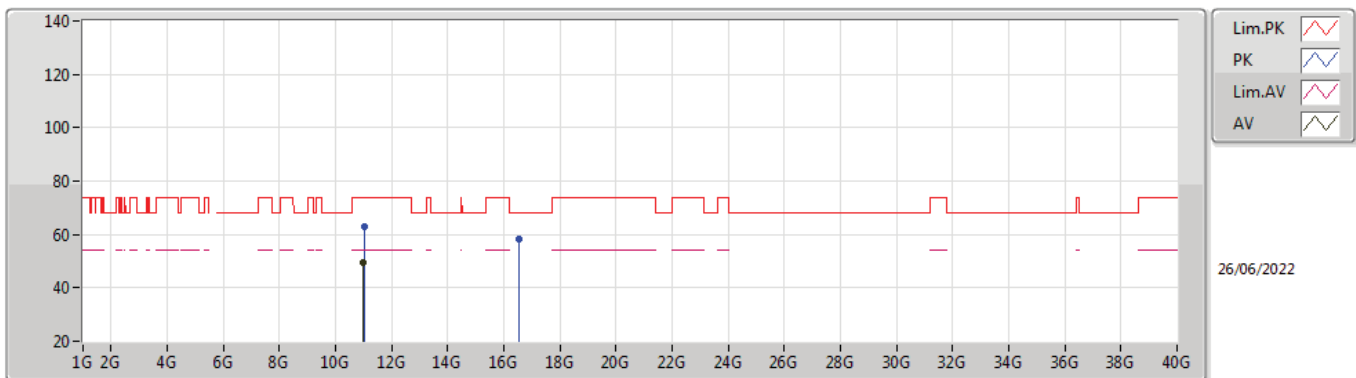

**802.11ax HEW40-BF_Nss1,(MCS0)_4TX
5510MHz_TX**

Type	Freq (Hz)	Level (dBuV/m)	Limit (dBuV/m)	Margin (dB)	Factor (dB)	Dist (m)	Condition	Azimuth (°)	Height (m)	Comment	Raw (dBuV)	AF (dB)	CL (dB)	PA (dB)
AV	11.00152G	49.44	54.00	-4.56	13.16	3	Horizontal	209	2.11	-	36.28	38.70	9.20	34.74
PK	11.02G	62.91	74.00	-11.09	13.16	3	Horizontal	209	2.11	-	49.75	38.68	9.21	34.73
PK	16.53326G	58.53	68.20	-9.67	16.41	3	Horizontal	48	1.69	-	42.12	38.57	12.71	34.87