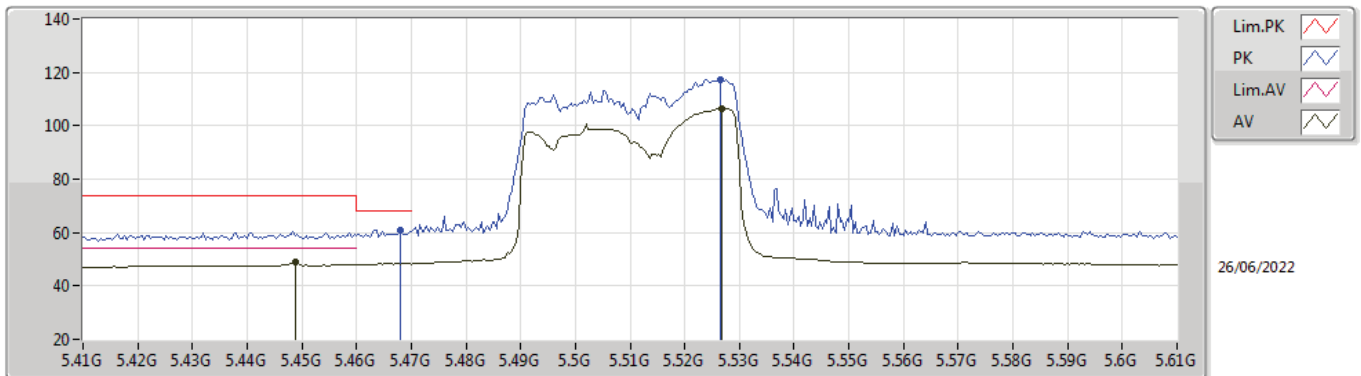

802.11ax HEW40-BF_Nss1,(MCS0)_4TX

5510MHz_TX

Type	Freq (Hz)	Level (dBuV/m)	Limit (dBuV/m)	Margin (dB)	Factor (dB)	Dist (m)	Condition	Azimuth (°)	Height (m)	Comment	Raw (dBuV)	AF (dB)	CL (dB)	PA (dB)
AV	5.4488G	49.22	54.00	-4.78	5.12	3	Horizontal	0	1.50	-	44.10	32.80	7.09	34.77
AV	5.5268G	106.38	Inf	-Inf	5.22	3	Horizontal	0	1.50	-	101.16	32.95	7.04	34.77
PK	5.468G	60.96	68.20	-7.24	5.15	3	Horizontal	0	1.50	-	55.81	32.84	7.08	34.77
PK	5.5264G	117.25	Inf	-Inf	5.22	3	Horizontal	0	1.50	-	112.03	32.95	7.04	34.77