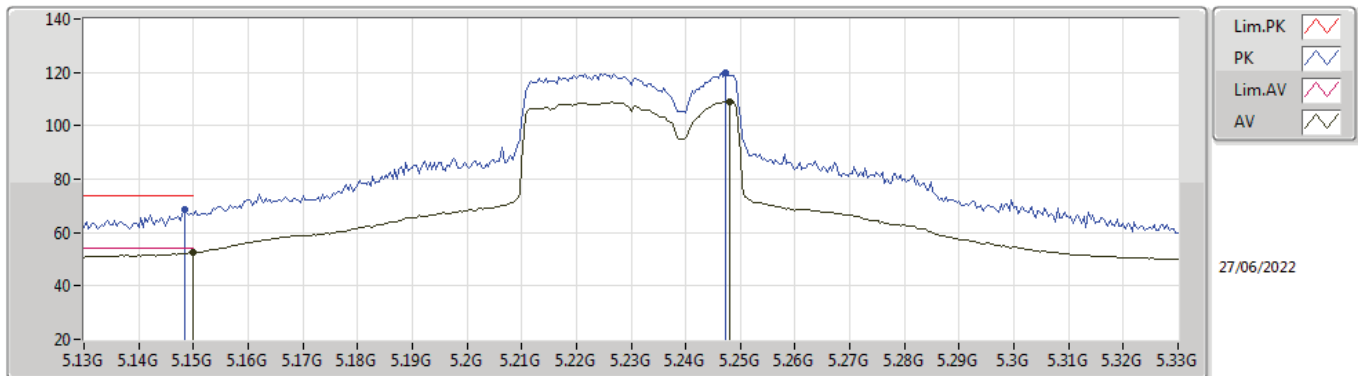

802.11ax HEW40-BF_Nss1,(MCS0)_4TX

5230MHz_TX

Type	Freq (Hz)	Level (dBuV/m)	Limit (dBuV/m)	Margin (dB)	Factor (dB)	Dist (m)	Condition	Azimuth (°)	Height (m)	Comment	Raw (dBuV)	AF (dB)	CL (dB)	PA (dB)
AV	5.15G	52.76	54.00	-1.24	5.21	3	Horizontal	187	1.50	-	47.55	33.10	6.87	34.76
AV	5.248G	109.12	Inf	-Inf	5.29	3	Horizontal	187	1.50	-	103.83	33.10	6.95	34.76
PK	5.1484G	68.83	74.00	-5.17	5.21	3	Horizontal	187	1.50	-	63.62	33.10	6.87	34.76
PK	5.2472G	119.73	Inf	-Inf	5.29	3	Horizontal	187	1.50	-	114.44	33.11	6.94	34.76