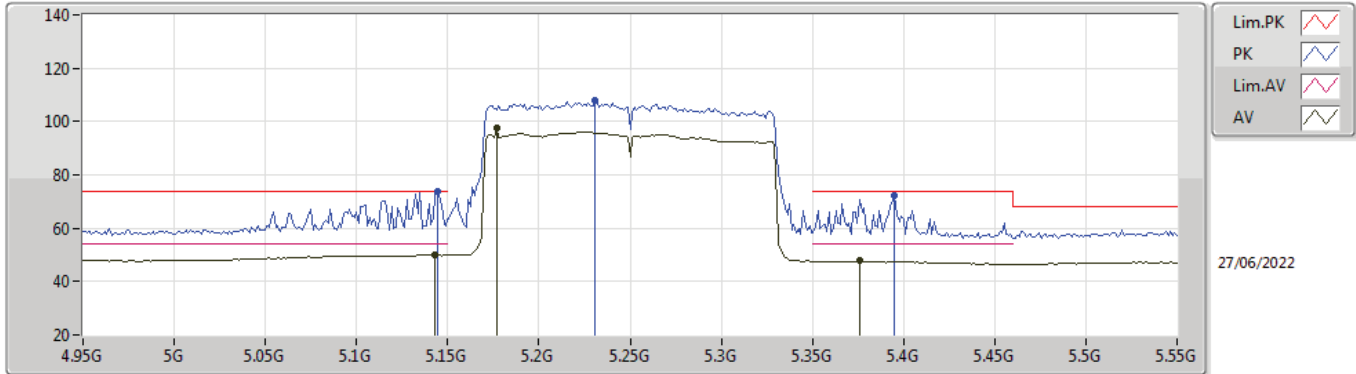

802.11ax HEW160-BF_Nss1,(MCS0)_4TX

5250MHz Straddle 5.25-5.35GHz_TX

Type	Freq (Hz)	Level (dBuV/m)	Limit (dBuV/m)	Margin (dB)	Factor (dB)	Dist (m)	Condition	Azimuth (°)	Height (m)	Comment	Raw (dBuV)	AF (dB)	CL (dB)	PA (dB)
AV	5.1432G	50.06	54.00	-3.94	5.20	3	Vertical	358	2.25	-	44.86	33.09	6.87	34.76
AV	5.1768G	97.60	Inf	-Inf	5.27	3	Vertical	358	2.25	-	92.33	33.15	6.88	34.76
AV	5.376G	47.75	54.00	-6.25	5.18	3	Vertical	358	2.25	-	42.57	32.86	7.09	34.77
PK	5.1444G	73.87	74.00	-0.13	5.20	3	Vertical	358	2.25	-	68.67	33.09	6.87	34.76
PK	5.2308G	107.93	Inf	-Inf	5.31	3	Vertical	358	2.25	-	102.62	33.14	6.93	34.76
PK	5.3952G	72.30	74.00	-1.70	5.31	3	Vertical	358	2.25	-	66.99	32.97	7.11	34.77