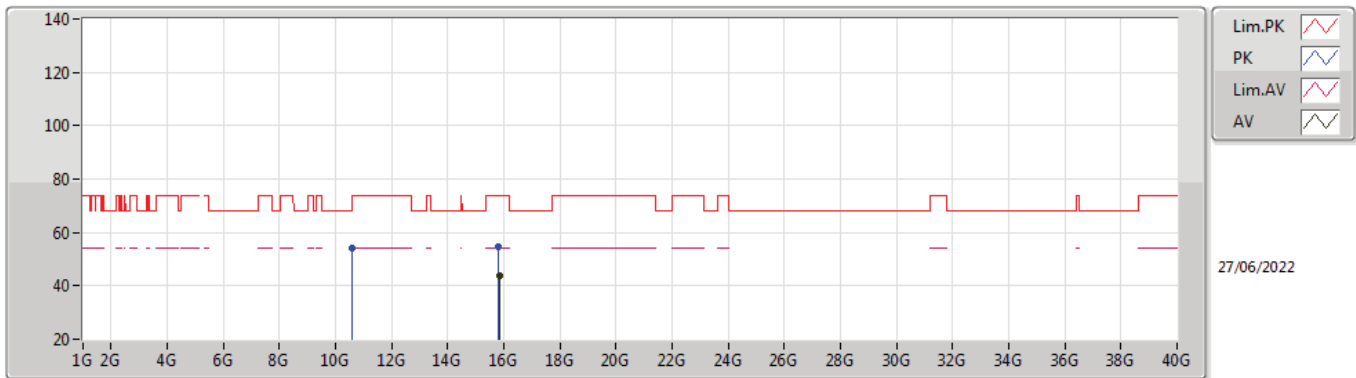

**802.11ax HEW80-BF_Nss1,(MCS0)_4TX
5290MHz_TX**

Type	Freq (Hz)	Level (dBuV/m)	Limit (dBuV/m)	Margin (dB)	Factor (dB)	Dist (m)	Condition	Azimuth (°)	Height (m)	Comment	Raw (dBuV)	AF (dB)	CL (dB)	PA (dB)
AV	15.82808G	43.83	54.00	-10.17	15.19	3	Horizontal	93	2.70	-	28.64	37.89	12.39	35.09
PK	10.57232G	54.25	68.20	-13.95	13.00	3	Horizontal	303	1.50	-	41.25	38.82	9.06	34.88
PK	15.79672G	54.87	74.00	-19.13	15.29	3	Horizontal	93	2.70	-	39.58	38.00	12.36	35.07