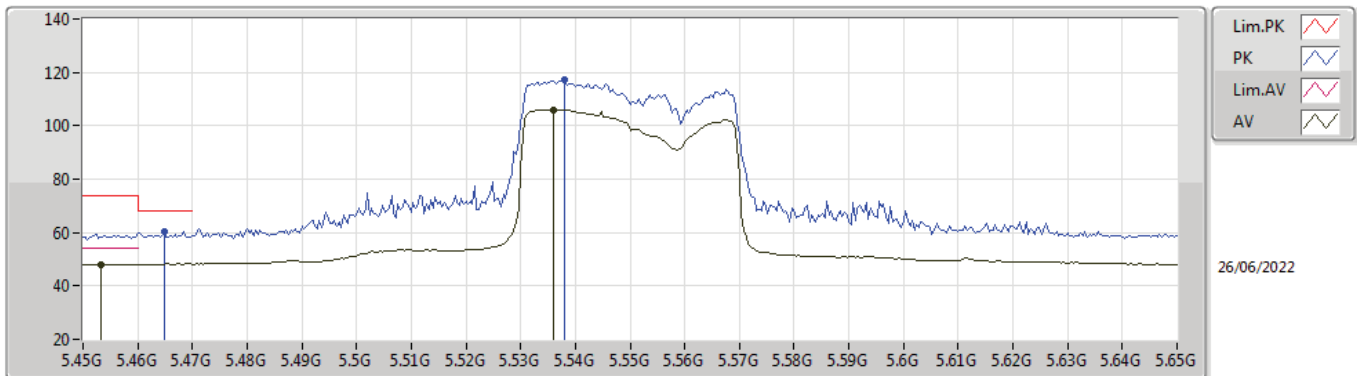

802.11ax HEW40-BF_Nss1,(MCS0)_4TX

5550MHz_TX

Type	Freq (Hz)	Level (dBuV/m)	Limit (dBuV/m)	Margin (dB)	Factor (dB)	Dist (m)	Condition	Azimuth (°)	Height (m)	Comment	Raw (dBuV)	AF (dB)	CL (dB)	PA (dB)
AV	5.4532G	48.14	54.00	-5.86	5.13	3	Horizontal	3	1.73	-	43.01	32.81	7.09	34.77
AV	5.536G	105.99	Inf	-Inf	5.23	3	Horizontal	3	1.73	-	100.76	32.97	7.03	34.77
PK	5.4648G	60.23	68.20	-7.97	5.14	3	Horizontal	3	1.73	-	55.09	32.83	7.08	34.77
PK	5.538G	117.10	Inf	-Inf	5.24	3	Horizontal	3	1.73	-	111.86	32.98	7.03	34.77