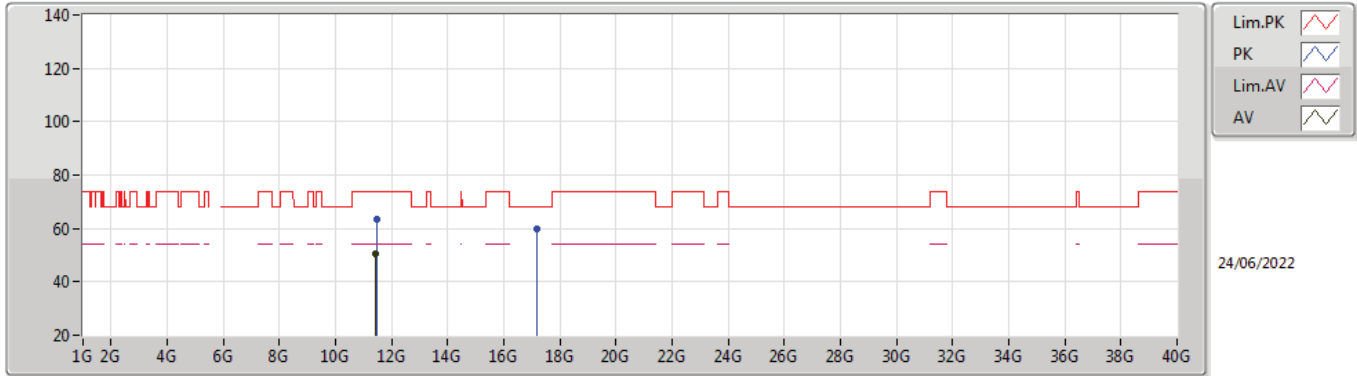

802.11ax HEW20-BF_Nss1,(MCS0)_4TX
5720MHz Straddle 5.47-5.725GHz_TX

Type	Freq (Hz)	Level (dBuV/m)	Limit (dBuV/m)	Margin (dB)	Factor (dB)	Dist (m)	Condition	Azimuth (°)	Height (m)	Comment	Raw (dBuV)	AF (dB)	CL (dB)	PA (dB)
AV	11.43968G	50.53	54.00	-3.47	13.54	3	Vertical	298	1.69	-	36.99	38.82	9.35	34.63
PK	11.45112G	63.41	74.00	-10.59	13.53	3	Vertical	298	1.69	-	49.88	38.80	9.35	34.62
PK	17.17632G	59.88	68.20	-8.32	16.95	3	Vertical	68	1.09	-	42.93	38.23	12.90	34.18