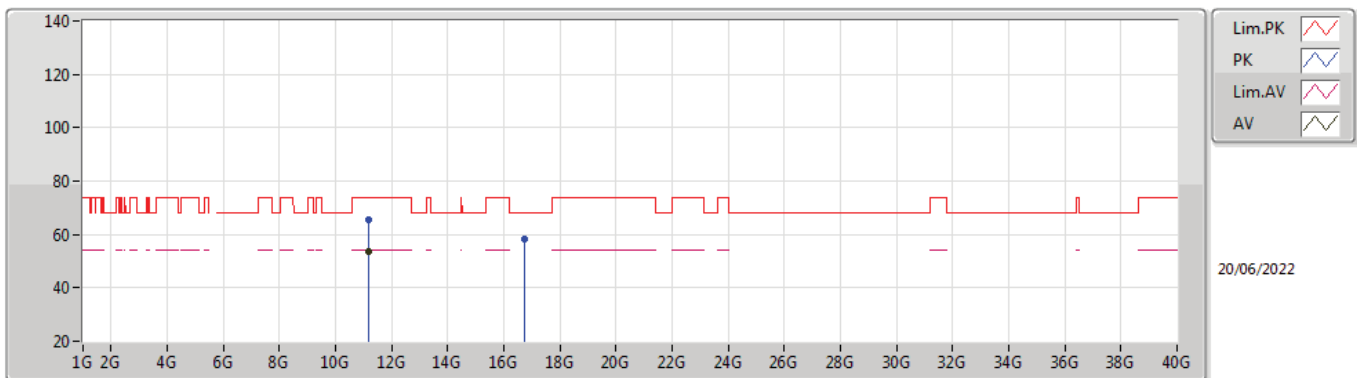

**802.11ax HEW20_Nss1,(MCS0)_4TX
5580MHz_TX**

Type	Freq (Hz)	Level (dBuV/m)	Limit (dBuV/m)	Margin (dB)	Factor (dB)	Dist (m)	Condition	Azimuth (°)	Height (m)	Comment	Raw (dBuV)	AF (dB)	CL (dB)	PA (dB)
AV	11.1626G	53.59	54.00	-0.41	13.21	3	Horizontal	223	2.53	-	40.38	38.66	9.25	34.70
PK	11.158G	65.74	74.00	-8.26	13.21	3	Horizontal	223	2.53	-	52.53	38.66	9.25	34.70
PK	16.74516G	58.07	68.20	-10.13	16.52	3	Horizontal	326	2.56	-	41.55	38.19	12.78	34.45