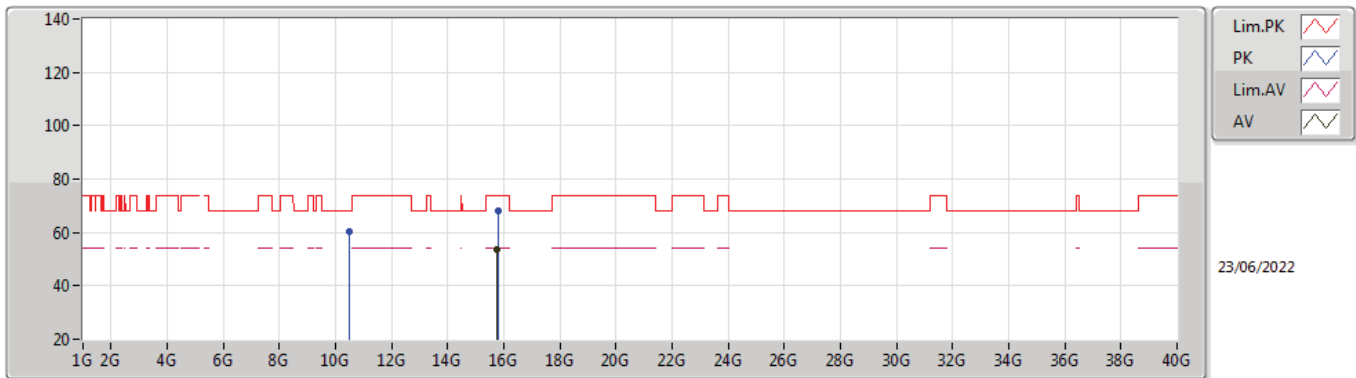

**802.11ax HEW20-BF_Nss1,(MCS0)_4TX
5260MHz_TX**

Type	Freq (Hz)	Level (dBuV/m)	Limit (dBuV/m)	Margin (dB)	Factor (dB)	Dist (m)	Condition	Azimuth (°)	Height (m)	Comment	Raw (dBuV)	AF (dB)	CL (dB)	PA (dB)
AV	15.77754G	53.76	54.00	-0.24	15.30	3	Horizontal	250	1.30	-	38.46	38.02	12.34	35.06
PK	10.51484G	60.24	68.20	-7.96	12.78	3	Horizontal	212	1.50	-	47.46	38.64	9.04	34.90
PK	15.78804G	68.07	74.00	-5.93	15.29	3	Horizontal	250	1.30	-	52.78	38.01	12.35	35.07