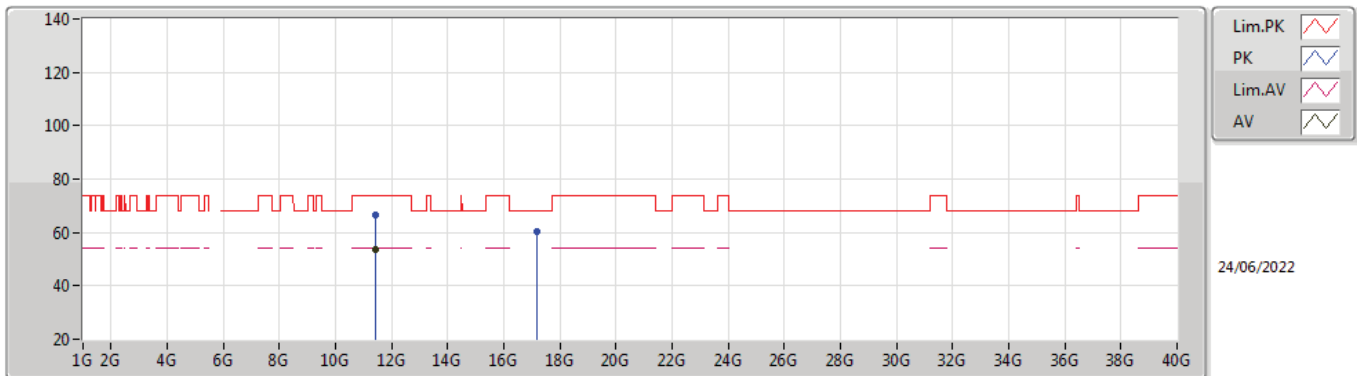

802.11ax HEW20-BF_Nss1,(MCS0)_4TX
5720MHz Straddle 5.47-5.725GHz_TX

Type	Freq (Hz)	Level (dBuV/m)	Limit (dBuV/m)	Margin (dB)	Factor (dB)	Dist (m)	Condition	Azimuth (°)	Height (m)	Comment	Raw (dBuV)	AF (dB)	CL (dB)	PA (dB)
AV	11.43944G	53.49	54.00	-0.51	13.54	3	Horizontal	235	1.81	-	39.95	38.82	9.35	34.63
PK	11.4392G	66.75	74.00	-7.25	13.53	3	Horizontal	235	1.81	-	53.22	38.82	9.34	34.63
PK	17.17344G	60.11	68.20	-8.09	16.95	3	Horizontal	238	1.50	-	43.16	38.22	12.90	34.17