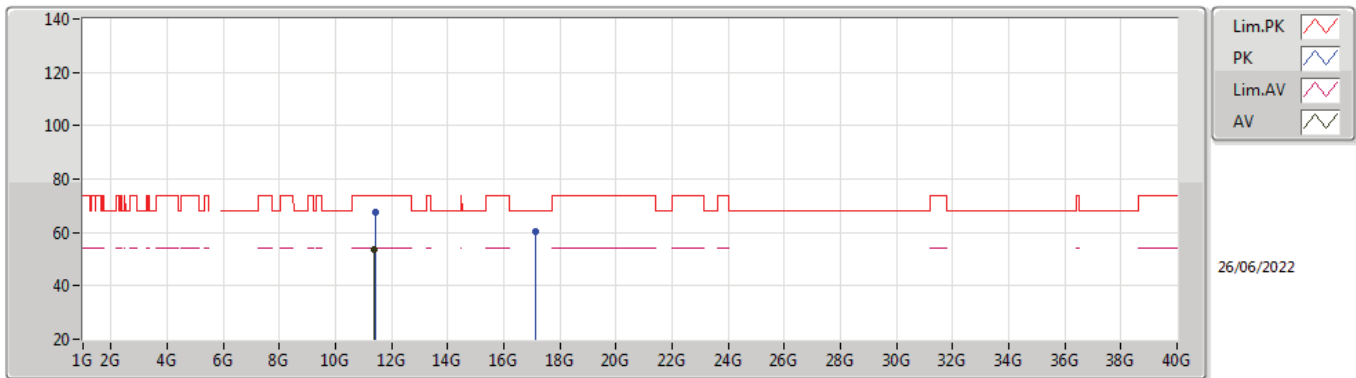

802.11ax HEW40-BF_Nss1,(MCS0)_4TX
5710MHz Straddle 5.47-5.725GHz_TX

Type	Freq (Hz)	Level (dBuV/m)	Limit (dBuV/m)	Margin (dB)	Factor (dB)	Dist (m)	Condition	Azimuth (°)	Height (m)	Comment	Raw (dBuV)	AF (dB)	CL (dB)	PA (dB)
AV	11.40024G	53.86	54.00	-0.14	13.59	3	Horizontal	247	1.50	-	40.27	38.90	9.33	34.64
PK	11.41964G	67.53	74.00	-6.47	13.57	3	Horizontal	247	1.50	-	53.96	38.86	9.34	34.63
PK	17.13064G	60.26	68.20	-7.94	16.86	3	Horizontal	246	1.50	-	43.40	38.09	12.89	34.12