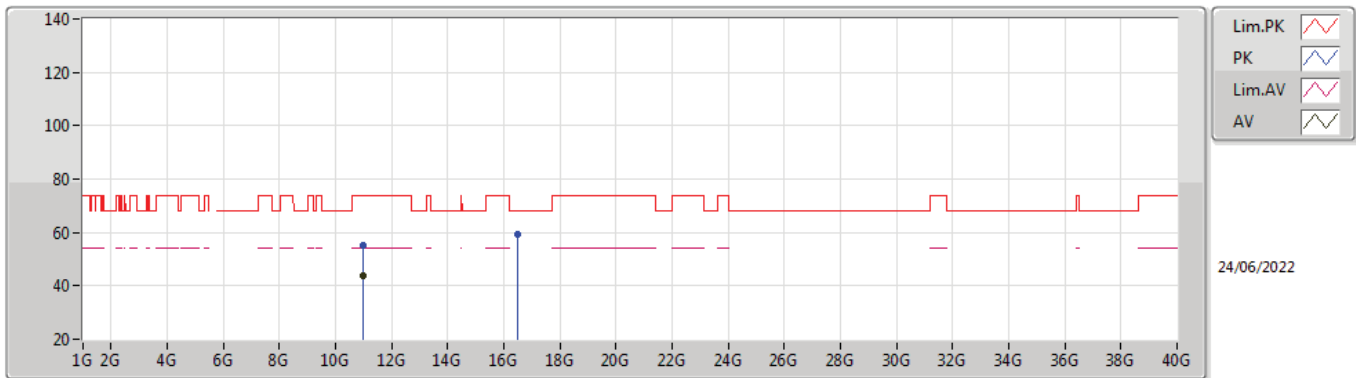

**802.11ax HEW20-BF_Nss1,(MCS0)_4TX
5500MHz_TX**

Type	Freq (Hz)	Level (dBuV/m)	Limit (dBuV/m)	Margin (dB)	Factor (dB)	Dist (m)	Condition	Azimuth (°)	Height (m)	Comment	Raw (dBuV)	AF (dB)	CL (dB)	PA (dB)
AV	10.9994G	43.77	54.00	-10.23	13.16	3	Horizontal	222	2.75	-	30.61	38.70	9.20	34.74
PK	10.99812G	55.03	74.00	-18.97	13.16	3	Horizontal	222	2.75	-	41.87	38.70	9.20	34.74
PK	16.50572G	59.30	68.20	-8.90	16.46	3	Horizontal	125	1.50	-	42.84	38.68	12.71	34.93