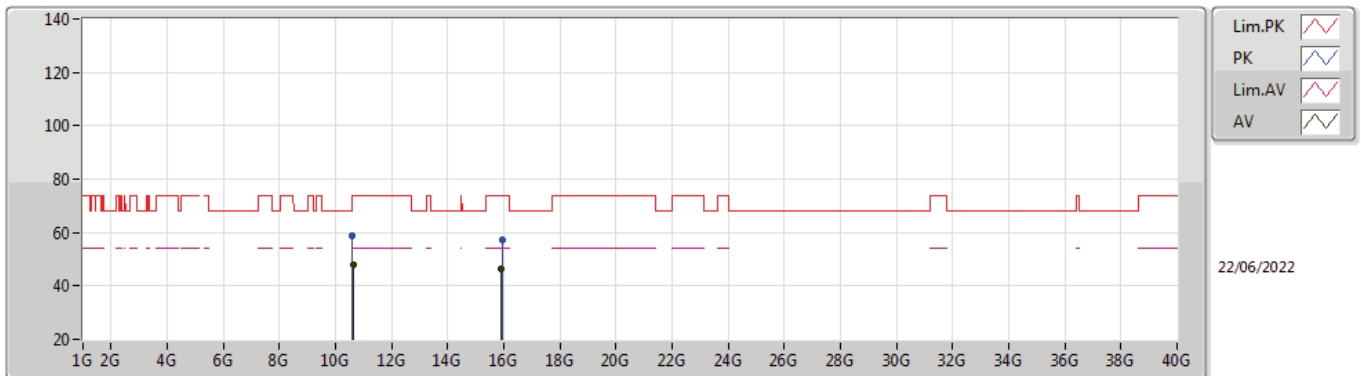

802.11ax HEW40_Nss1,(MCS0)_4TX

5310MHz_TX

Type	Freq (Hz)	Level (dBuV/m)	Limit (dBuV/m)	Margin (dB)	Factor (dB)	Dist (m)	Condition	Azimuth (°)	Height (m)	Comment	Raw (dBuV)	AF (dB)	CL (dB)	PA (dB)
AV	10.62232G	47.69	54.00	-6.31	13.16	3	Horizontal	219	2.74	-	34.53	38.94	9.08	34.86
AV	15.91368G	46.54	54.00	-7.46	14.93	3	Horizontal	178	2.35	-	31.61	37.60	12.47	35.14
PK	10.61272G	58.65	74.00	-15.35	13.14	3	Horizontal	219	2.74	-	45.51	38.93	9.07	34.86
PK	15.94448G	57.14	74.00	-16.86	14.94	3	Horizontal	178	2.35	-	42.20	37.60	12.50	35.16