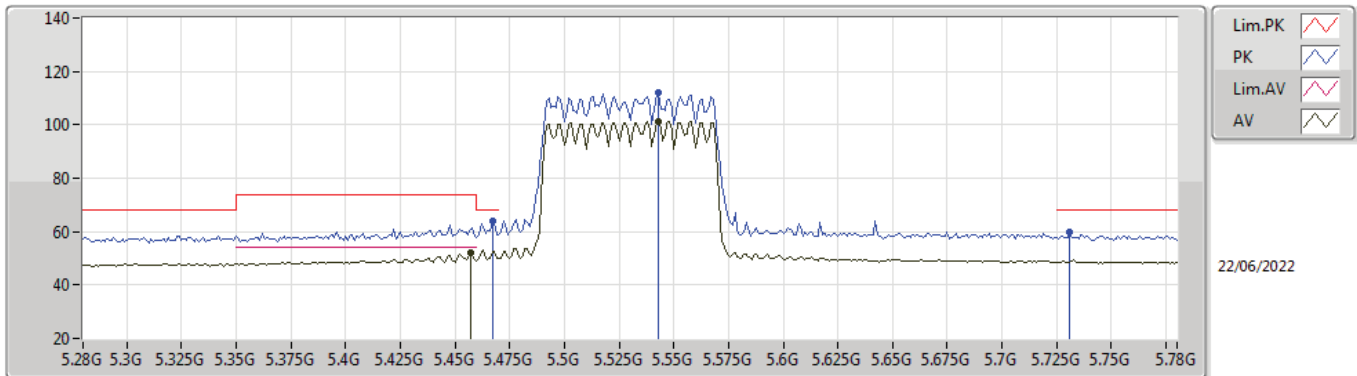

802.11ax HEW80_Nss1,(MCS0)_4TX

5530MHz_TX

Type	Freq (Hz)	Level (dBuV/m)	Limit (dBuV/m)	Margin (dB)	Factor (dB)	Dist (m)	Condition	Azimuth (°)	Height (m)	Comment	Raw (dBuV)	AF (dB)	CL (dB)	PA (dB)
AV	5.457G	51.84	54.00	-2.16	5.12	3	Horizontal	0	1.58	-	46.72	32.81	7.08	34.77
AV	5.543G	101.38	Inf	-Inf	5.25	3	Horizontal	0	1.58	-	96.13	32.99	7.03	34.77
PK	5.467G	64.05	68.20	-4.15	5.14	3	Horizontal	0	1.58	-	58.91	32.83	7.08	34.77
PK	5.543G	112.32	Inf	-Inf	5.25	3	Horizontal	0	1.58	-	107.07	32.99	7.03	34.77
PK	5.731G	59.58	68.20	-8.62	5.69	3	Horizontal	0	1.58	-	53.89	33.52	6.94	34.77