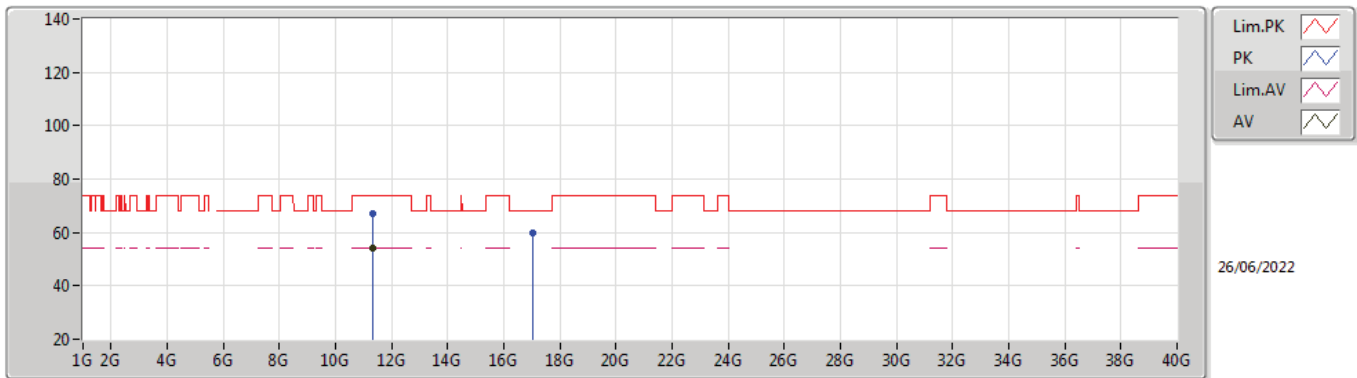

**802.11ax HEW40-BF_Nss1,(MCS0)_4TX
5670MHz_TX**

Type	Freq (Hz)	Level (dBuV/m)	Limit (dBuV/m)	Margin (dB)	Factor (dB)	Dist (m)	Condition	Azimuth (°)	Height (m)	Comment	Raw (dBuV)	AF (dB)	CL (dB)	PA (dB)
AV	11.31632G	53.88	54.00	-0.12	13.54	3	Horizontal	238	2.65	-	40.34	38.90	9.30	34.66
PK	11.31632G	66.85	74.00	-7.15	13.54	3	Horizontal	238	2.65	-	53.31	38.90	9.30	34.66
PK	17.01286G	59.84	68.20	-8.36	16.89	3	Horizontal	190	1.32	-	42.95	38.00	12.85	33.96