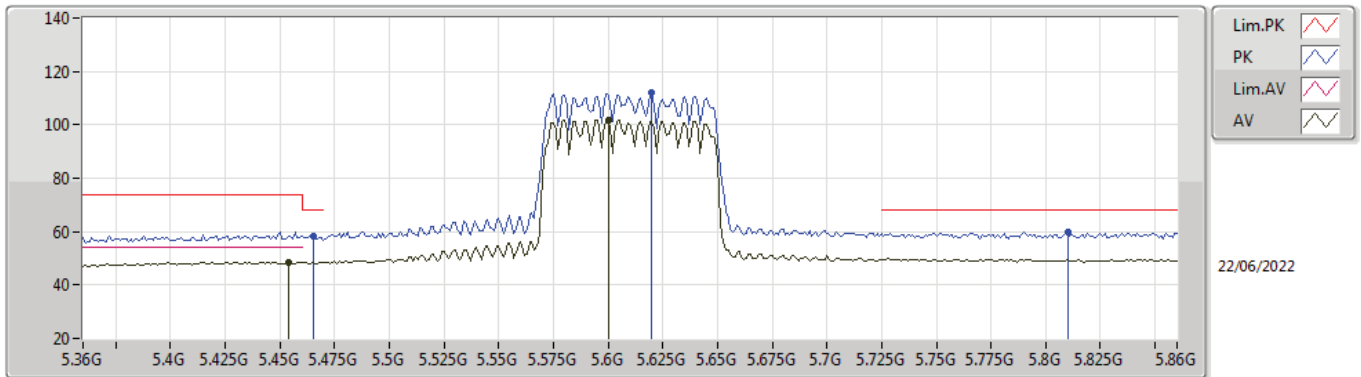

802.11ax HEW80_Nss1,(MCS0)_4TX

5610MHz_TX

Type	Freq (Hz)	Level (dBuV/m)	Limit (dBuV/m)	Margin (dB)	Factor (dB)	Dist (m)	Condition	Azimuth (°)	Height (m)	Comment	Raw (dBuV)	AF (dB)	CL (dB)	PA (dB)
AV	5.454G	48.58	54.00	-5.42	5.12	3	Vertical	80	1.56	-	43.46	32.81	7.08	34.77
AV	5.6G	101.91	Inf	-Inf	5.22	3	Vertical	80	1.56	-	96.69	33.00	6.99	34.77
PK	5.465G	58.06	68.20	-10.14	5.14	3	Vertical	80	1.56	-	52.92	32.83	7.08	34.77
PK	5.62G	111.95	Inf	-Inf	5.21	3	Vertical	80	1.56	-	106.74	33.00	6.98	34.77
PK	5.81G	59.80	68.20	-8.40	6.12	3	Vertical	80	1.56	-	53.68	33.94	6.95	34.77