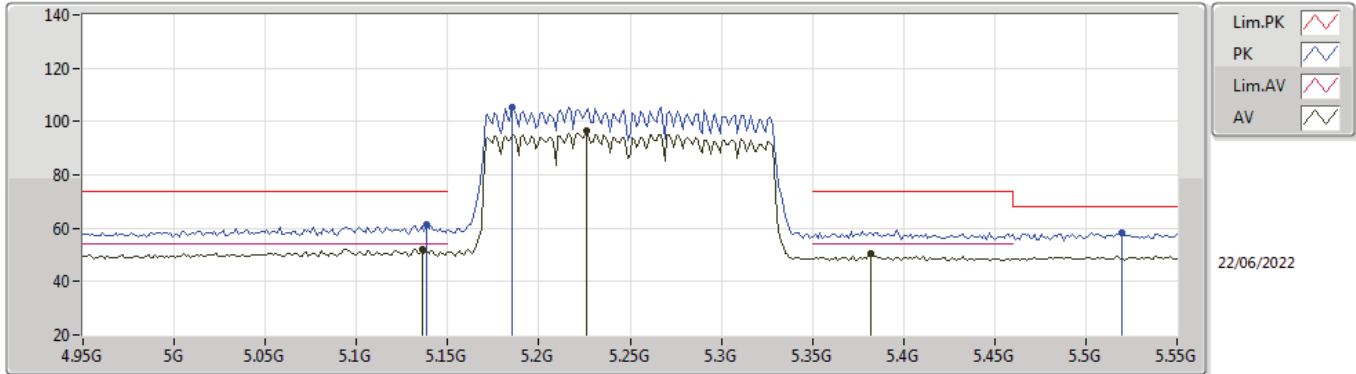

802.11ax HEW160_Nss1,(MCS0)_4TX

5250MHz Straddle 5.25-5.35GHz_TX

Type	Freq (Hz)	Level (dBuV/m)	Limit (dBuV/m)	Margin (dB)	Factor (dB)	Dist (m)	Condition	Azimuth (°)	Height (m)	Comment	Raw (dBuV)	AF (dB)	CL (dB)	PA (dB)
AV	5.136G	52.24	54.00	-1.76	5.17	3	Vertical	254	2.01	-	47.07	33.07	6.86	34.76
AV	5.226G	96.47	Inf	-Inf	5.31	3	Vertical	254	2.01	-	91.16	33.15	6.92	34.76
AV	5.382G	50.31	54.00	-3.69	5.22	3	Vertical	254	2.01	-	45.09	32.89	7.10	34.77
PK	5.1384G	61.27	74.00	-12.73	5.19	3	Vertical	254	2.01	-	56.08	33.08	6.87	34.76
PK	5.1852G	105.21	Inf	-Inf	5.29	3	Vertical	254	2.01	-	99.92	33.17	6.88	34.76
PK	5.52G	58.12	68.20	-10.08	5.21	3	Vertical	254	2.01	-	52.91	32.94	7.04	34.77