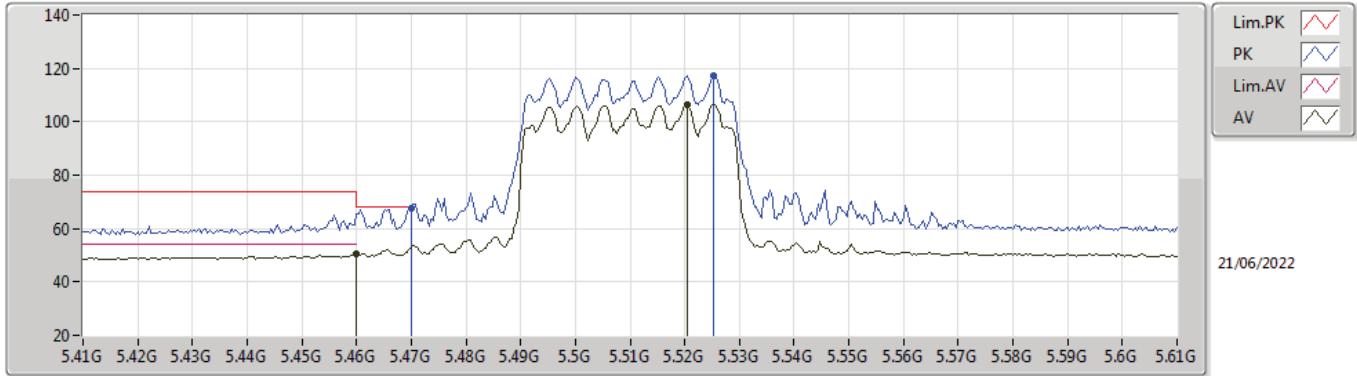

802.11ax HEW40_Nss1,(MCS0)_4TX

5510MHz_TX

Type	Freq (Hz)	Level (dBuV/m)	Limit (dBuV/m)	Margin (dB)	Factor (dB)	Dist (m)	Condition	Azimuth (°)	Height (m)	Comment	Raw (dBuV)	AF (dB)	CL (dB)	PA (dB)
AV	5.46G	50.33	54.00	-3.67	5.13	3	Vertical	76	2.88	-	45.20	32.82	7.08	34.77
AV	5.5204G	106.62	Inf	-Inf	5.21	3	Vertical	76	2.88	-	101.41	32.94	7.04	34.77
PK	5.47G	67.82	68.20	-0.38	5.14	3	Vertical	76	2.88	-	62.68	32.84	7.07	34.77
PK	5.5252G	117.37	Inf	-Inf	5.22	3	Vertical	76	2.88	-	112.15	32.95	7.04	34.77