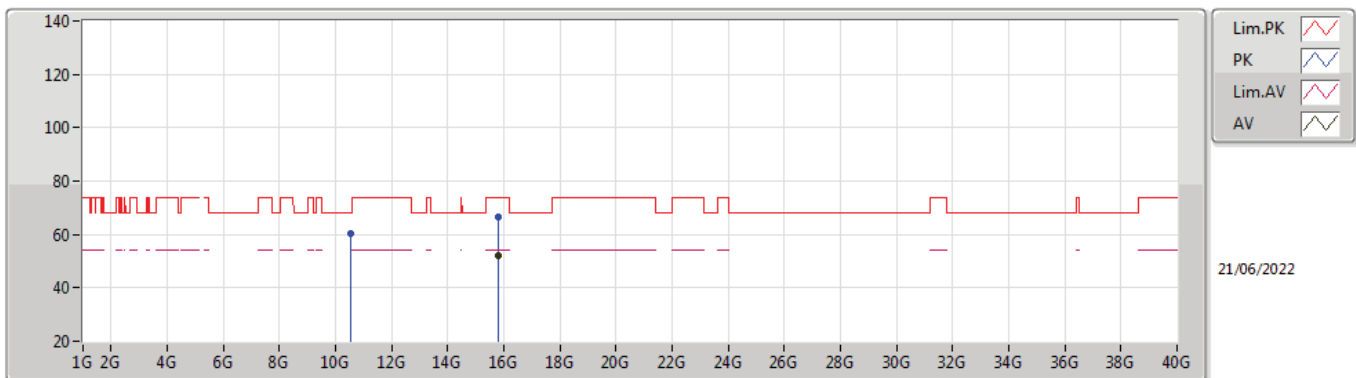

**802.11ax HEW40_Nss1,(MCS0)_4TX
5270MHz_TX**

Type	Freq (Hz)	Level (dBuV/m)	Limit (dBuV/m)	Margin (dB)	Factor (dB)	Dist (m)	Condition	Azimuth (°)	Height (m)	Comment	Raw (dBuV)	AF (dB)	CL (dB)	PA (dB)
AV	15.80814G	52.30	54.00	-1.70	15.26	3	Horizontal	312	2.78	-	37.04	37.97	12.37	35.08
PK	10.539G	60.11	68.20	-8.09	12.88	3	Horizontal	279	1.36	-	47.23	38.72	9.05	34.89
PK	15.81684G	66.37	74.00	-7.63	15.23	3	Horizontal	312	2.78	-	51.14	37.93	12.38	35.08