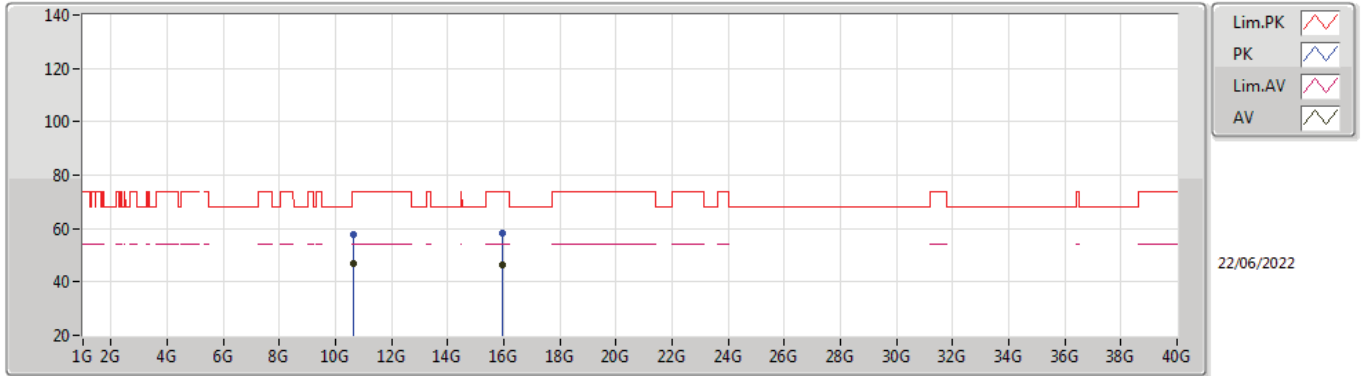

802.11ax HEW40_Nss1,(MCS0)_4TX

5310MHz_TX

Type	Freq (Hz)	Level (dBuV/m)	Limit (dBuV/m)	Margin (dB)	Factor (dB)	Dist (m)	Condition	Azimuth (°)	Height (m)	Comment	Raw (dBuV)	AF (dB)	CL (dB)	PA (dB)
AV	10.62096G	46.84	54.00	-7.16	13.15	3	Vertical	276	3.00	-	33.69	38.94	9.07	34.86
AV	15.93784G	46.46	54.00	-7.54	14.95	3	Vertical	83	2.87	-	31.51	37.60	12.50	35.15
PK	10.62104G	57.51	74.00	-16.49	13.15	3	Vertical	276	3.00	-	44.36	38.94	9.07	34.86
PK	15.93272G	58.17	74.00	-15.83	14.94	3	Vertical	83	2.87	-	43.23	37.60	12.49	35.15