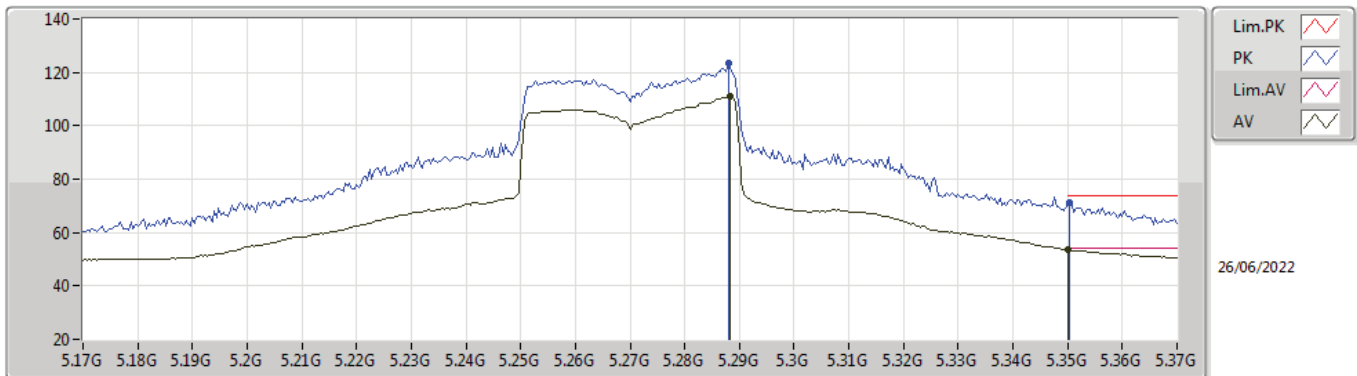

802.11ax HEW40-BF_Nss1,(MCS0)_4TX

5270MHz_TX

Type	Freq (Hz)	Level (dBuV/m)	Limit (dBuV/m)	Margin (dB)	Factor (dB)	Dist (m)	Condition	Azimuth (°)	Height (m)	Comment	Raw (dBuV)	AF (dB)	CL (dB)	PA (dB)
AV	5.2884G	110.79	Inf	-Inf	5.17	3	Horizontal	360	1.64	-	105.62	32.95	6.99	34.77
AV	5.35G	53.60	54.00	-0.40	4.99	3	Horizontal	360	1.64	-	48.61	32.70	7.06	34.77
PK	5.288G	123.23	Inf	-Inf	5.17	3	Horizontal	360	1.64	-	118.06	32.95	6.99	34.77
PK	5.3504G	71.24	74.00	-2.76	4.99	3	Horizontal	360	1.64	-	66.25	32.70	7.06	34.77