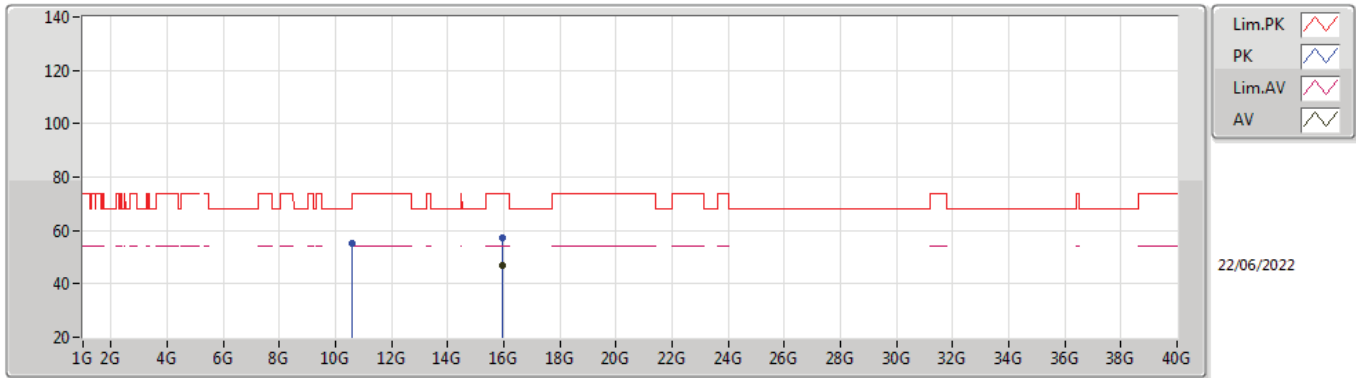

**802.11ax HEW80_Nss1,(MCS0)_4TX
5290MHz_TX**

Type	Freq (Hz)	Level (dBuV/m)	Limit (dBuV/m)	Margin (dB)	Factor (dB)	Dist (m)	Condition	Azimuth (°)	Height (m)	Comment	Raw (dBuV)	AF (dB)	CL (dB)	PA (dB)
AV	15.94552G	47.09	54.00	-6.91	14.95	3	Vertical	57	2.57	-	32.14	37.60	12.51	35.16
PK	10.59908G	55.09	68.20	-13.11	13.10	3	Vertical	278	2.95	-	41.99	38.90	9.07	34.87
PK	15.94872G	57.27	74.00	-16.73	14.95	3	Vertical	57	2.57	-	42.32	37.60	12.51	35.16