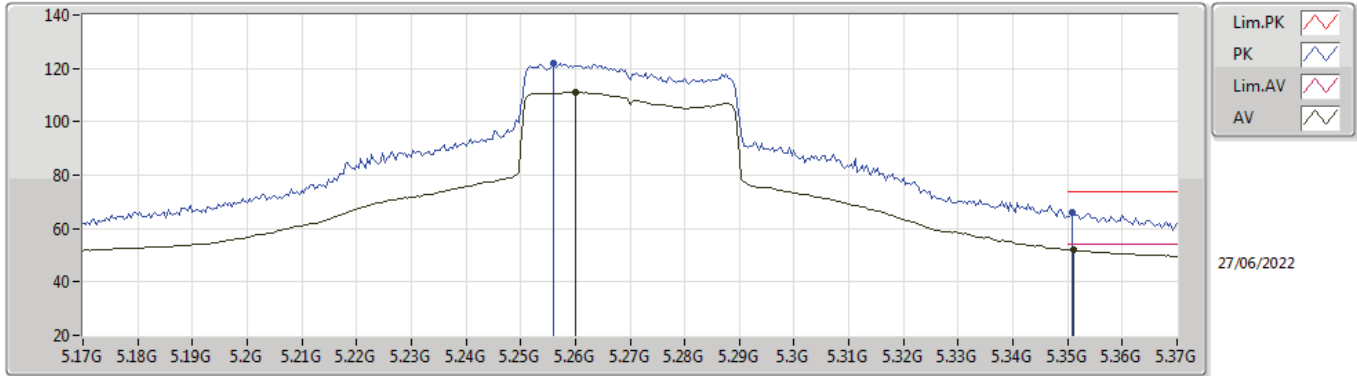

802.11ax HEW40-BF_Nss1,(MCS0)_4TX

5270MHz_TX

Type	Freq (Hz)	Level (dBuV/m)	Limit (dBuV/m)	Margin (dB)	Factor (dB)	Dist (m)	Condition	Azimuth (°)	Height (m)	Comment	Raw (dBuV)	AF (dB)	CL (dB)	PA (dB)
AV	5.26G	110.96	Inf	-Inf	5.25	3	Vertical	257	2.03	-	105.71	33.06	6.96	34.77
AV	5.3512G	52.09	54.00	-1.91	5.00	3	Vertical	257	2.03	-	47.09	32.71	7.06	34.77
PK	5.256G	121.84	Inf	-Inf	5.26	3	Vertical	257	2.03	-	116.58	33.08	6.95	34.77
PK	5.3508G	66.20	74.00	-7.80	4.99	3	Vertical	257	2.03	-	61.21	32.70	7.06	34.77