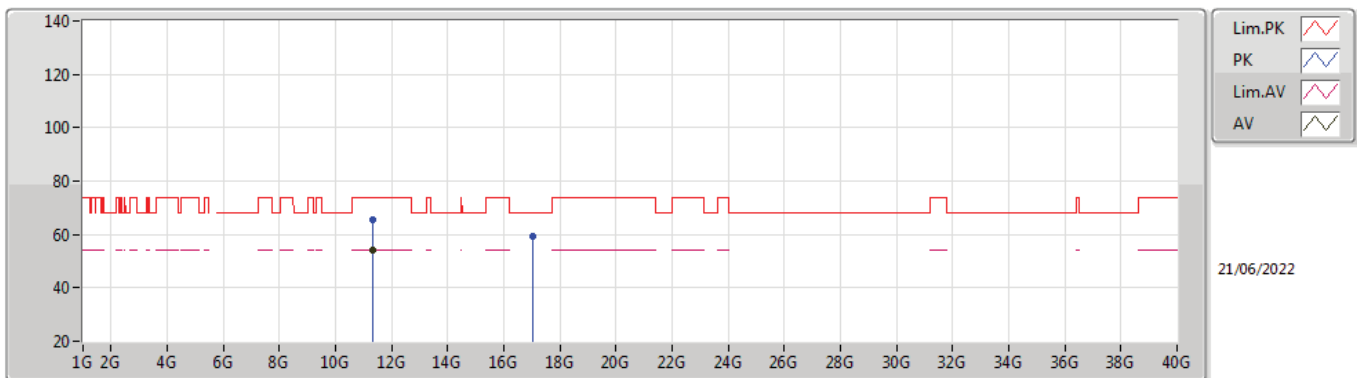

**802.11ax HEW40_Nss1,(MCS0)_4TX
5670MHz_TX**

Type	Freq (Hz)	Level (dBuV/m)	Limit (dBuV/m)	Margin (dB)	Factor (dB)	Dist (m)	Condition	Azimuth (°)	Height (m)	Comment	Raw (dBuV)	AF (dB)	CL (dB)	PA (dB)
AV	11.33934G	53.89	54.00	-0.11	13.56	3	Horizontal	247	1.49	-	40.33	38.90	9.31	34.65
PK	11.33976G	65.38	74.00	-8.62	13.56	3	Horizontal	247	1.49	-	51.82	38.90	9.31	34.65
PK	17.01648G	59.25	68.20	-8.95	16.89	3	Horizontal	321	1.97	-	42.36	38.00	12.85	33.96