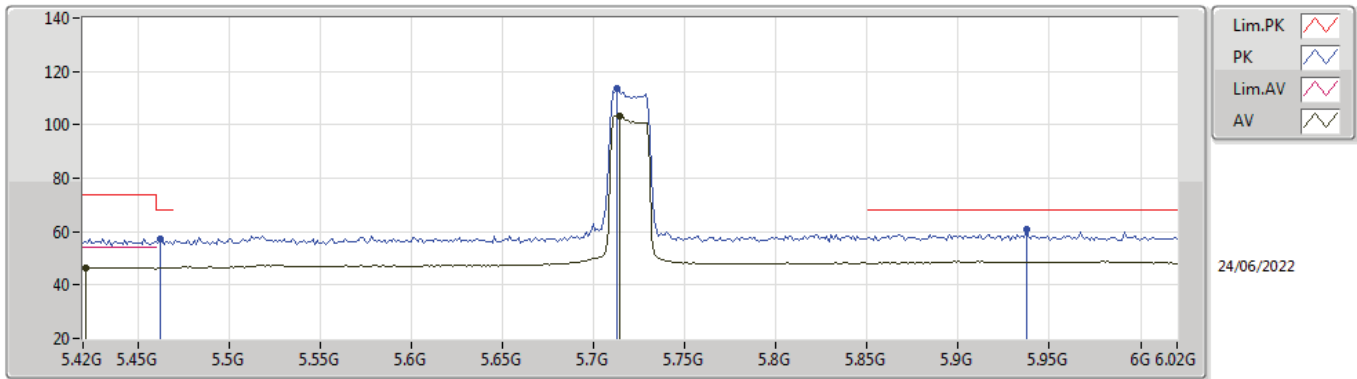

802.11ax HEW20-BF_Nss1,(MCS0)_4TX

5720MHz Straddle 5.47-5.725GHz_TX

Type	Freq (Hz)	Level (dBuV/m)	Limit (dBuV/m)	Margin (dB)	Factor (dB)	Dist (m)	Condition	Azimuth (°)	Height (m)	Comment	Raw (dBuV)	AF (dB)	CL (dB)	PA (dB)
AV	5.4212G	46.56	54.00	-7.44	5.26	3	Vertical	92	1.50	-	41.30	32.92	7.11	34.77
AV	5.714G	103.30	Inf	-Inf	5.63	3	Vertical	92	1.50	-	97.67	33.46	6.94	34.77
PK	5.462G	57.33	68.20	-10.87	5.13	3	Vertical	92	1.50	-	52.20	32.82	7.08	34.77
PK	5.7128G	113.59	Inf	-Inf	5.62	3	Vertical	92	1.50	-	107.97	33.45	6.94	34.77
PK	5.9372G	60.91	68.20	-7.29	7.04	3	Vertical	92	1.50	-	53.87	34.30	7.51	34.77