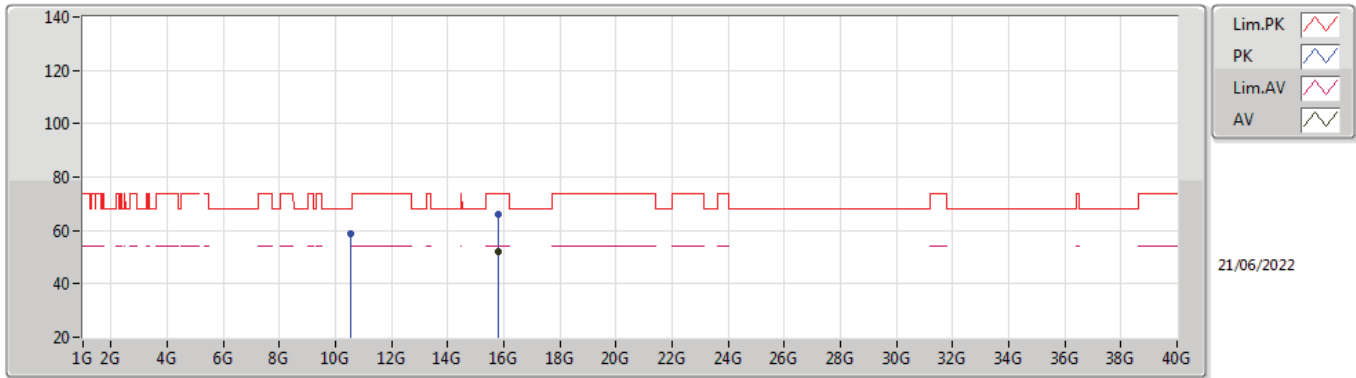

**802.11ax HEW40_Nss1,(MCS0)_4TX
5270MHz_TX**

Type	Freq (Hz)	Level (dBuV/m)	Limit (dBuV/m)	Margin (dB)	Factor (dB)	Dist (m)	Condition	Azimuth (°)	Height (m)	Comment	Raw (dBuV)	AF (dB)	CL (dB)	PA (dB)
AV	15.80464G	52.17	54.00	-1.83	15.27	3	Vertical	74	1.50	-	36.90	37.98	12.37	35.08
PK	10.54858G	58.66	68.20	-9.54	12.92	3	Vertical	284	1.36	-	45.74	38.75	9.05	34.88
PK	15.80408G	66.15	74.00	-7.85	15.27	3	Vertical	74	1.50	-	50.88	37.98	12.37	35.08