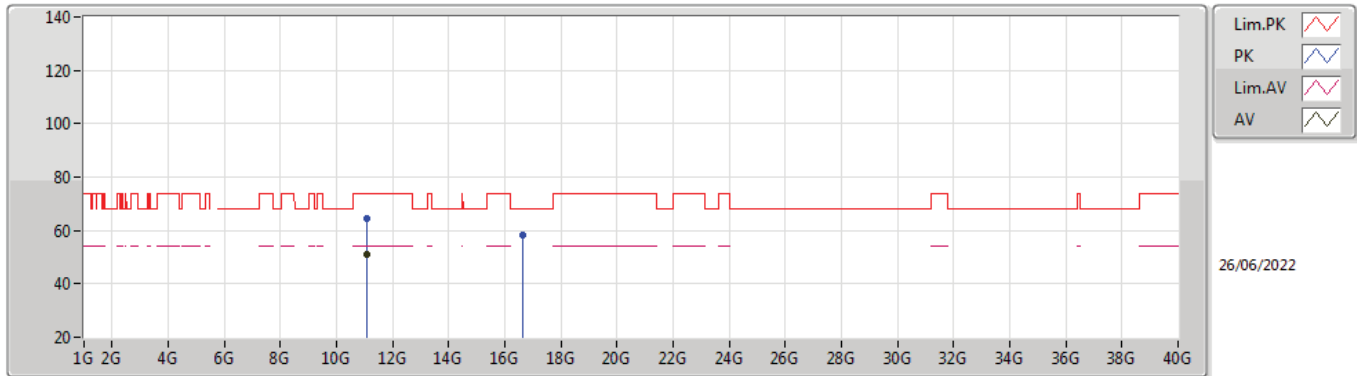

**802.11ax HEW40-BF_Nss1,(MCS0)_4TX
5550MHz_TX**

Type	Freq (Hz)	Level (dBuV/m)	Limit (dBuV/m)	Margin (dB)	Factor (dB)	Dist (m)	Condition	Azimuth (°)	Height (m)	Comment	Raw (dBuV)	AF (dB)	CL (dB)	PA (dB)
AV	11.08264G	50.93	54.00	-3.07	13.13	3	Vertical	255	1.48	-	37.80	38.62	9.23	34.72
PK	11.08376G	64.24	74.00	-9.76	13.13	3	Vertical	255	1.48	-	51.11	38.62	9.23	34.72
PK	16.64838G	58.45	68.20	-9.75	16.31	3	Vertical	257	2.42	-	42.14	38.20	12.75	34.64