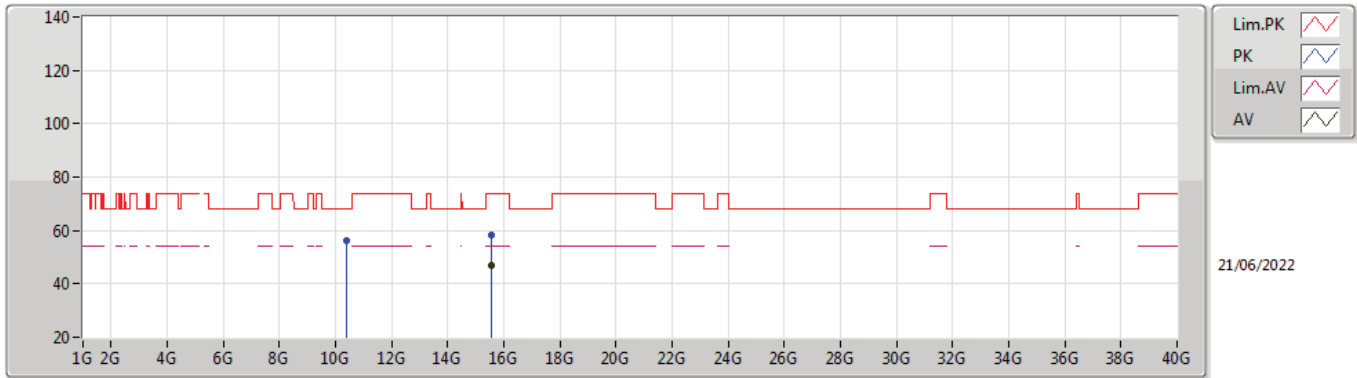

**802.11ax HEW40_Nss1,(MCS0)_4TX
5190MHz_TX**

Type	Freq (Hz)	Level (dBuV/m)	Limit (dBuV/m)	Margin (dB)	Factor (dB)	Dist (m)	Condition	Azimuth (°)	Height (m)	Comment	Raw (dBuV)	AF (dB)	CL (dB)	PA (dB)
AV	15.57114G	46.91	54.00	-7.09	15.36	3	Vertical	17	1.50	-	31.55	38.17	12.13	34.94
PK	10.37928G	56.45	68.20	-11.75	12.53	3	Vertical	282	1.50	-	43.92	38.54	9.00	35.01
PK	15.56654G	58.26	74.00	-15.74	15.39	3	Vertical	17	1.50	-	42.87	38.20	12.13	34.94