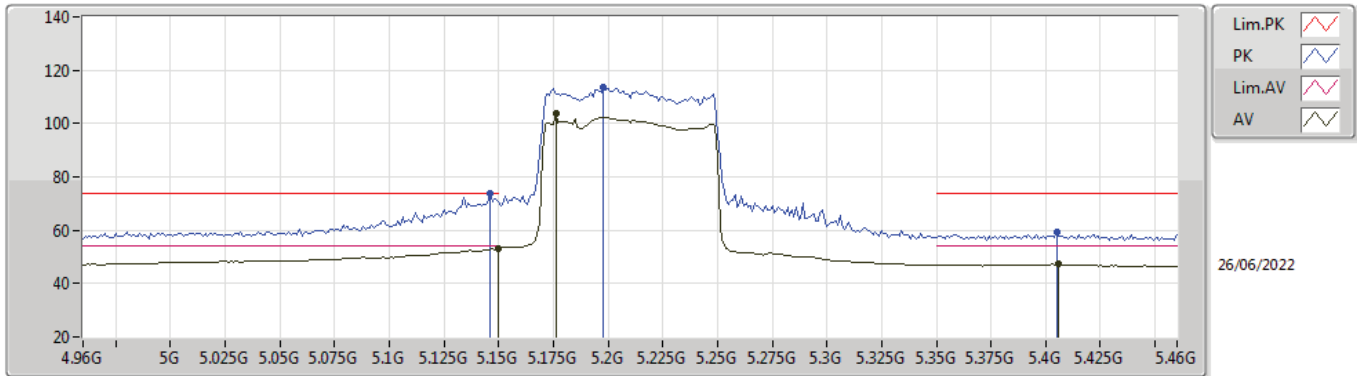

802.11ax HEW80-BF_Nss1,(MCS0)_4TX

5210MHz_TX

Type	Freq (Hz)	Level (dBuV/m)	Limit (dBuV/m)	Margin (dB)	Factor (dB)	Dist (m)	Condition	Azimuth (°)	Height (m)	Comment	Raw (dBuV)	AF (dB)	CL (dB)	PA (dB)
AV	5.15G	53.24	54.00	-0.76	5.21	3	Vertical	269	1.50	-	48.03	33.10	6.87	34.76
AV	5.176G	103.60	Inf	-Inf	5.27	3	Vertical	269	1.50	-	98.33	33.15	6.88	34.76
AV	5.406G	47.25	54.00	-6.75	5.33	3	Vertical	269	1.50	-	41.92	32.98	7.12	34.77
PK	5.146G	73.62	74.00	-0.38	5.20	3	Vertical	269	1.50	-	68.42	33.09	6.87	34.76
PK	5.198G	113.70	Inf	-Inf	5.33	3	Vertical	269	1.50	-	108.37	33.20	6.89	34.76
PK	5.405G	59.34	74.00	-14.66	5.33	3	Vertical	269	1.50	-	54.01	32.98	7.12	34.77