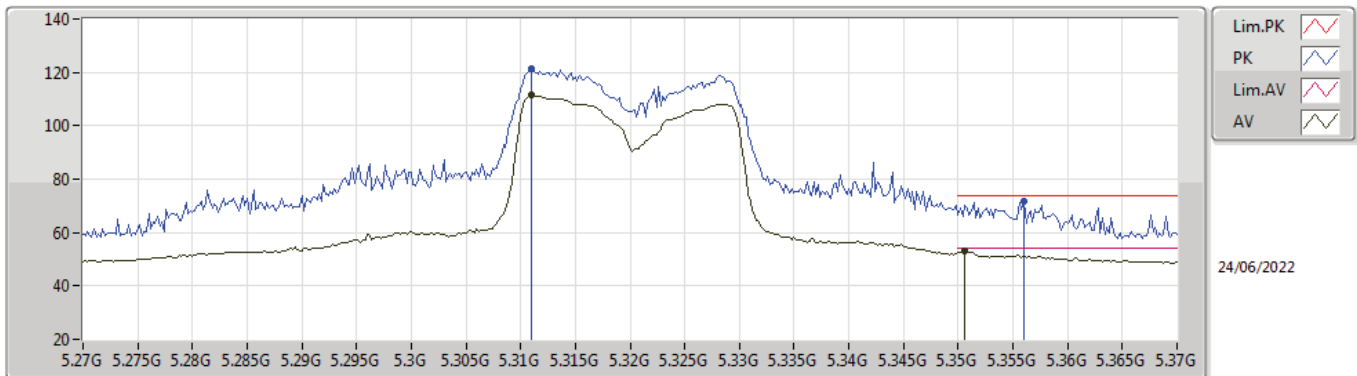

802.11ax HEW20-BF_Nss1,(MCS0)_4TX

5320MHz_TX

Type	Freq (Hz)	Level (dBuV/m)	Limit (dBuV/m)	Margin (dB)	Factor (dB)	Dist (m)	Condition	Azimuth (°)	Height (m)	Comment	Raw (dBuV)	AF (dB)	CL (dB)	PA (dB)
AV	5.311G	111.62	Inf	-Inf	5.11	3	Horizontal	183	1.50	-	106.51	32.86	7.02	34.77
AV	5.3506G	53.23	54.00	-0.77	4.99	3	Horizontal	183	1.50	-	48.24	32.70	7.06	34.77
PK	5.311G	121.52	Inf	-Inf	5.11	3	Horizontal	183	1.50	-	116.41	32.86	7.02	34.77
PK	5.356G	71.59	74.00	-2.41	5.04	3	Horizontal	183	1.50	-	66.55	32.74	7.07	34.77