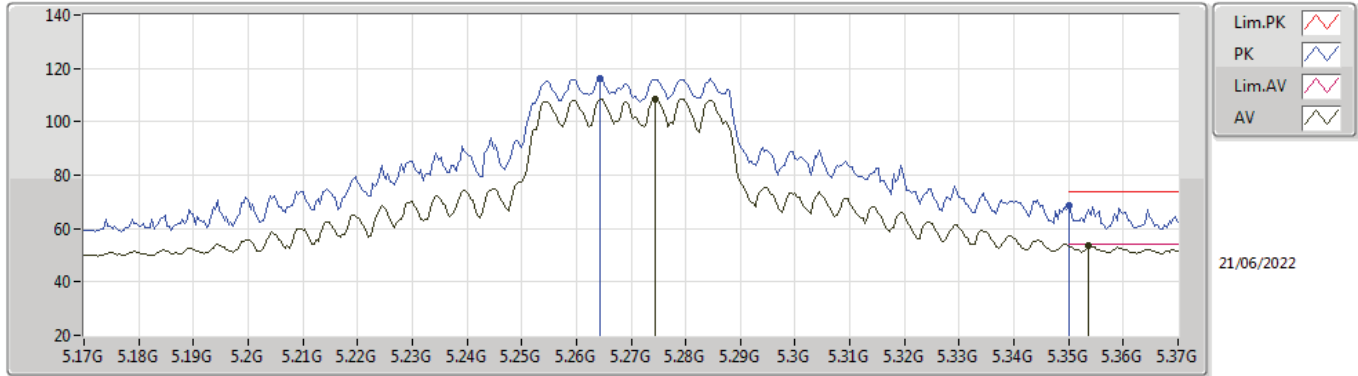

802.11ax HEW40_Nss1,(MCS0)_4TX

5270MHz_TX

Type	Freq (Hz)	Level (dBuV/m)	Limit (dBuV/m)	Margin (dB)	Factor (dB)	Dist (m)	Condition	Azimuth (°)	Height (m)	Comment	Raw (dBuV)	AF (dB)	CL (dB)	PA (dB)
AV	5.2744G	108.62	Inf	-Inf	5.21	3	Vertical	84	1.47	-	103.41	33.00	6.98	34.77
AV	5.3536G	53.55	54.00	-0.45	5.02	3	Vertical	84	1.47	-	48.53	32.72	7.07	34.77
PK	5.2644G	116.41	Inf	-Inf	5.23	3	Vertical	84	1.47	-	111.18	33.04	6.96	34.77
PK	5.35G	68.69	74.00	-5.31	4.99	3	Vertical	84	1.47	-	63.70	32.70	7.06	34.77