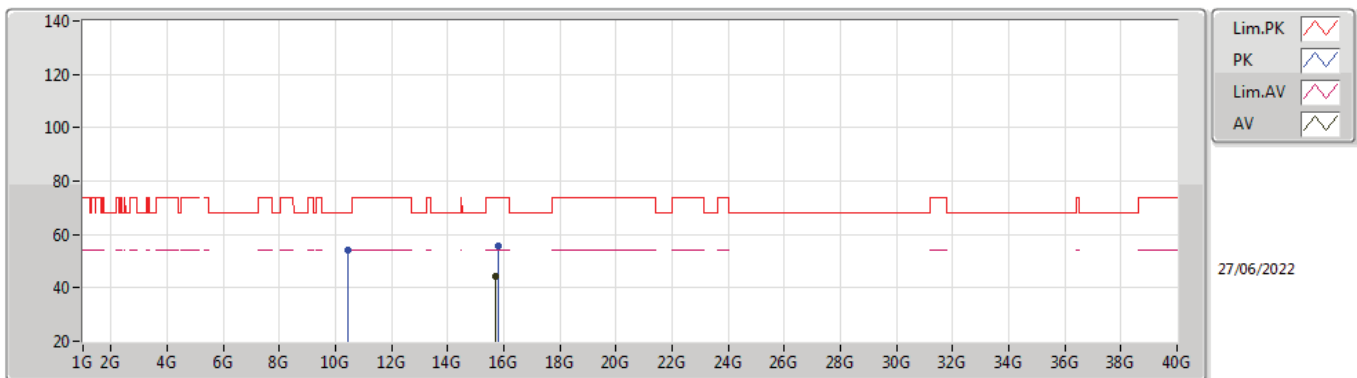

802.11ax HEW160-BF_Nss1,(MCS0)_4TX

5250MHz Straddle 5.25-5.35GHz_TX

Type	Freq (Hz)	Level (dBuV/m)	Limit (dBuV/m)	Margin (dB)	Factor (dB)	Dist (m)	Condition	Azimuth (°)	Height (m)	Comment	Raw (dBuV)	AF (dB)	CL (dB)	PA (dB)
AV	15.71512G	44.33	54.00	-9.67	15.34	3	Horizontal	226	1.43	-	28.99	38.08	12.28	35.02
PK	10.45232G	53.95	68.20	-14.25	12.63	3	Horizontal	293	2.49	-	41.32	38.55	9.02	34.94
PK	15.78136G	55.55	74.00	-18.45	15.30	3	Horizontal	226	1.43	-	40.25	38.02	12.34	35.06