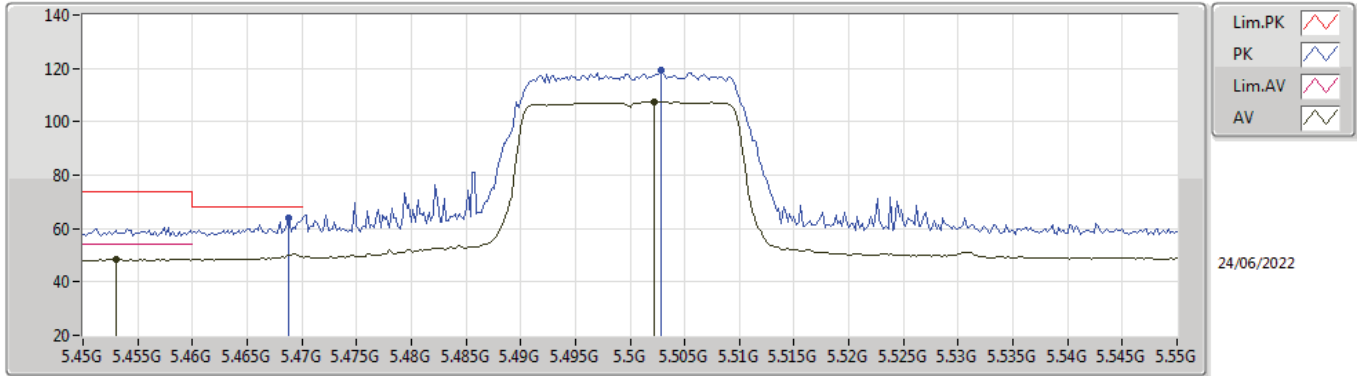

802.11ax HEW20-BF_Nss1,(MCS0)_4TX

5500MHz_TX

Type	Freq (Hz)	Level (dBuV/m)	Limit (dBuV/m)	Margin (dB)	Factor (dB)	Dist (m)	Condition	Azimuth (°)	Height (m)	Comment	Raw (dBuV)	AF (dB)	CL (dB)	PA (dB)
AV	5.453G	48.43	54.00	-5.57	5.13	3	Vertical	78	1.50	-	43.30	32.81	7.09	34.77
AV	5.5022G	107.42	Inf	-Inf	5.18	3	Vertical	78	1.50	-	102.24	32.90	7.05	34.77
PK	5.4688G	63.92	68.20	-4.28	5.15	3	Vertical	78	1.50	-	58.77	32.84	7.08	34.77
PK	5.5028G	119.14	Inf	-Inf	5.19	3	Vertical	78	1.50	-	113.95	32.91	7.05	34.77