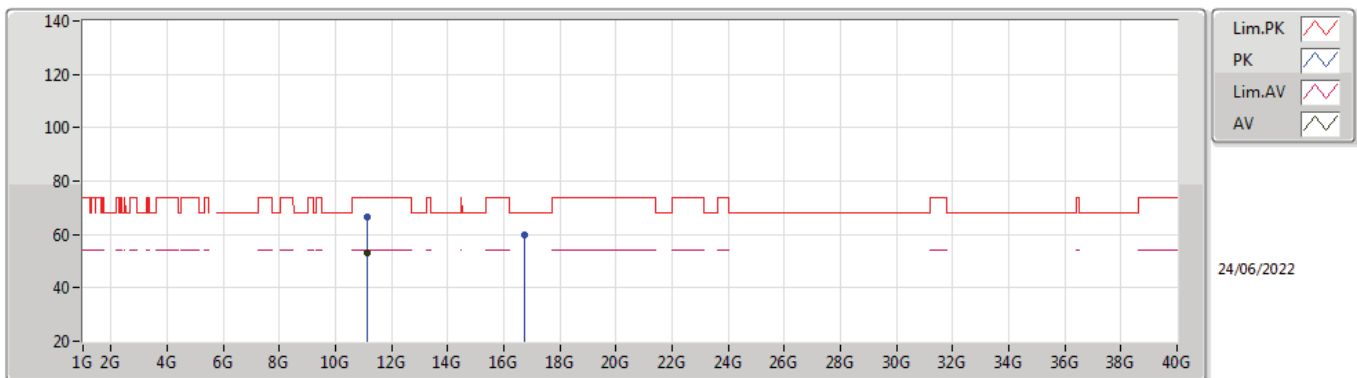

**802.11ax HEW20-BF_Nss1,(MCS0)_4TX
5580MHz_TX**

Type	Freq (Hz)	Level (dBuV/m)	Limit (dBuV/m)	Margin (dB)	Factor (dB)	Dist (m)	Condition	Azimuth (°)	Height (m)	Comment	Raw (dBuV)	AF (dB)	CL (dB)	PA (dB)
AV	11.1546G	53.17	54.00	-0.83	13.20	3	Horizontal	297	1.39	-	39.97	38.65	9.25	34.70
PK	11.15484G	66.76	74.00	-7.24	13.20	3	Horizontal	297	1.39	-	53.56	38.65	9.25	34.70
PK	16.7409G	59.69	68.20	-8.51	16.49	3	Horizontal	216	1.57	-	43.20	38.18	12.77	34.46