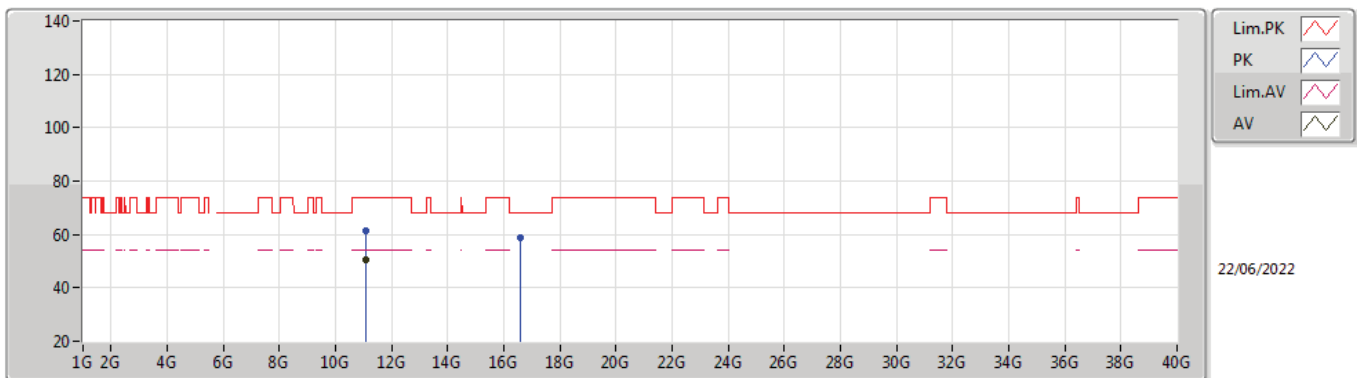

**802.11ax HEW80_Nss1,(MCS0)_4TX
5530MHz_TX**

Type	Freq (Hz)	Level (dBuV/m)	Limit (dBuV/m)	Margin (dB)	Factor (dB)	Dist (m)	Condition	Azimuth (°)	Height (m)	Comment	Raw (dBuV)	AF (dB)	CL (dB)	PA (dB)
AV	11.0824G	50.49	54.00	-3.51	13.13	3	Horizontal	221	2.05	-	37.36	38.62	9.23	34.72
PK	11.07248G	61.20	74.00	-12.80	13.13	3	Horizontal	221	2.05	-	48.07	38.63	9.22	34.72
PK	16.58562G	58.86	68.20	-9.34	16.32	3	Horizontal	9	1.01	-	42.54	38.36	12.73	34.77