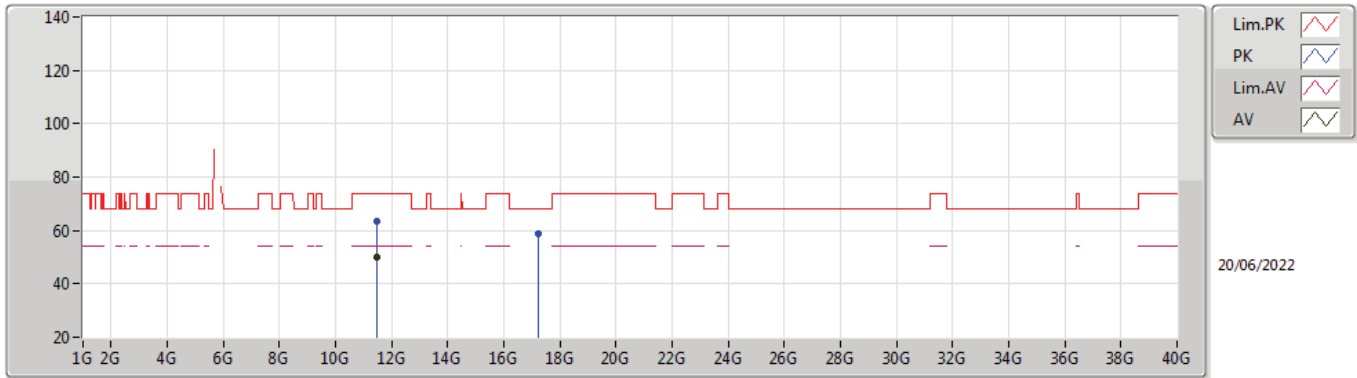

**802.11ax HEW20_Nss1,(MCS0)_4TX
5745MHz_TX**

Type	Freq (Hz)	Level (dBuV/m)	Limit (dBuV/m)	Margin (dB)	Factor (dB)	Dist (m)	Condition	Azimuth (°)	Height (m)	Comment	Raw (dBuV)	AF (dB)	CL (dB)	PA (dB)
AV	11.49288G	49.79	54.00	-4.21	13.46	3	Vertical	257	1.50	-	36.33	38.71	9.36	34.61
PK	11.48788G	63.19	74.00	-10.81	13.47	3	Vertical	257	1.50	-	49.72	38.72	9.36	34.61
PK	17.22816G	58.93	68.20	-9.27	16.94	3	Vertical	89	2.61	-	41.99	38.27	12.92	34.25