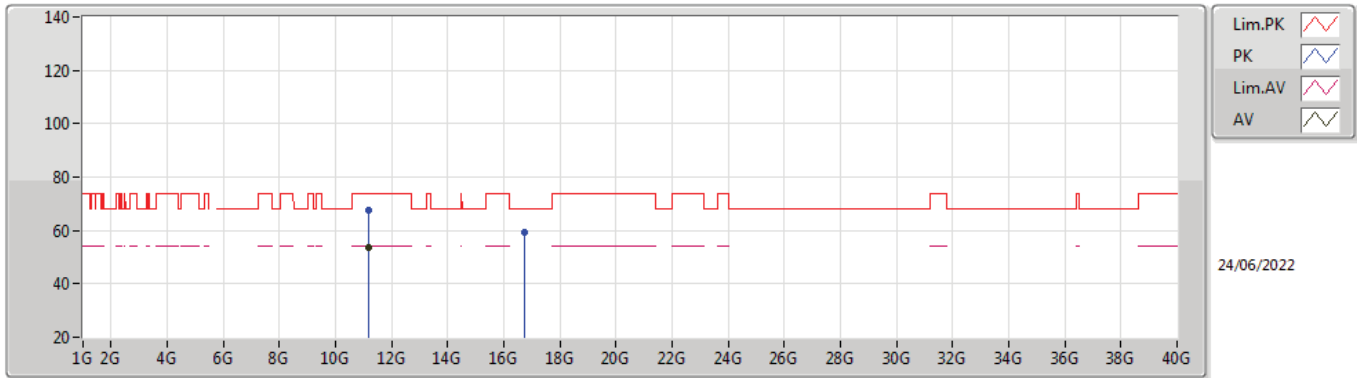

**802.11ax HEW20-BF_Nss1,(MCS0)_4TX
5580MHz_TX**

Type	Freq (Hz)	Level (dBuV/m)	Limit (dBuV/m)	Margin (dB)	Factor (dB)	Dist (m)	Condition	Azimuth (°)	Height (m)	Comment	Raw (dBuV)	AF (dB)	CL (dB)	PA (dB)
AV	11.16762G	53.74	54.00	-0.26	13.23	3	Vertical	298	1.64	-	40.51	38.67	9.26	34.70
PK	11.16336G	67.35	74.00	-6.65	13.21	3	Vertical	298	1.64	-	54.14	38.66	9.25	34.70
PK	16.72728G	59.41	68.20	-8.79	16.43	3	Vertical	110	1.47	-	42.98	38.15	12.77	34.49