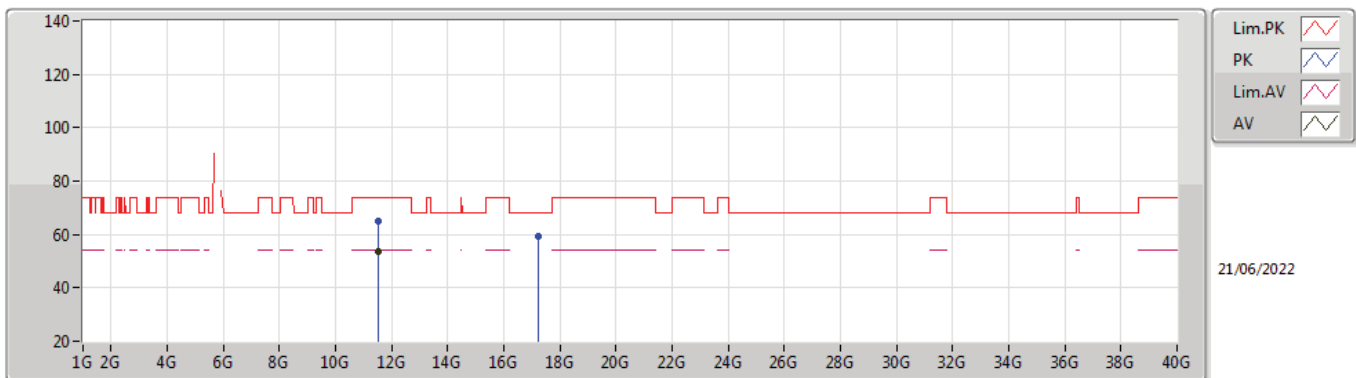

**802.11ax HEW40_Nss1,(MCS0)_4TX
5755MHz_TX**

Type	Freq (Hz)	Level (dBuV/m)	Limit (dBuV/m)	Margin (dB)	Factor (dB)	Dist (m)	Condition	Azimuth (°)	Height (m)	Comment	Raw (dBuV)	AF (dB)	CL (dB)	PA (dB)
AV	11.5148G	53.47	54.00	-0.53	13.43	3	Horizontal	250	1.49	-	40.04	38.67	9.37	34.61
PK	11.50958G	64.80	74.00	-9.20	13.44	3	Horizontal	250	1.49	-	51.36	38.68	9.37	34.61
PK	17.2536G	59.50	68.20	-8.70	16.89	3	Horizontal	270	1.88	-	42.61	38.25	12.92	34.28