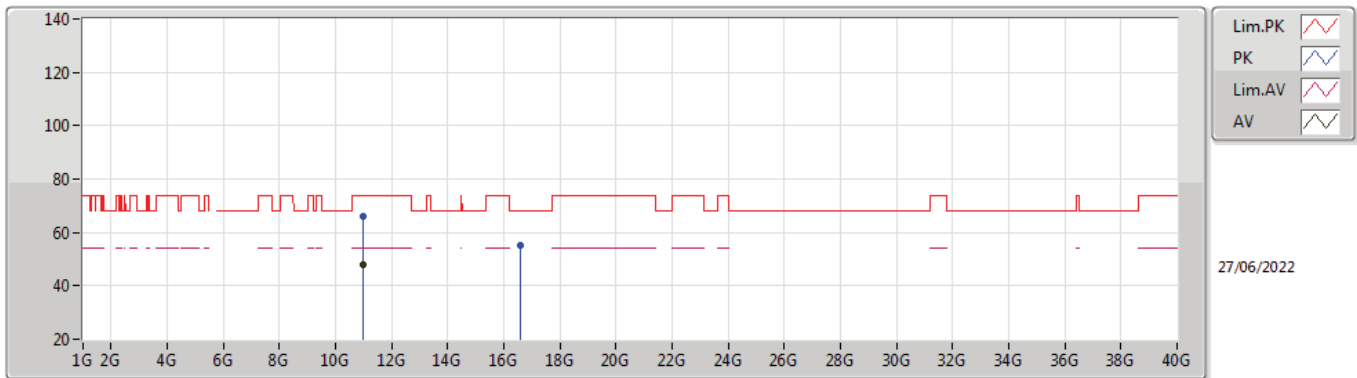

**802.11ax HEW80-BF_Nss1,(MCS0)_4TX
5530MHz_TX**

Type	Freq (Hz)	Level (dBuV/m)	Limit (dBuV/m)	Margin (dB)	Factor (dB)	Dist (m)	Condition	Azimuth (°)	Height (m)	Comment	Raw (dBuV)	AF (dB)	CL (dB)	PA (dB)
AV	11.0014G	47.98	54.00	-6.02	13.16	3	Horizontal	214	1.50	-	34.82	38.70	9.20	34.74
PK	11.0022G	66.03	74.00	-7.97	13.16	3	Horizontal	214	1.50	-	52.87	38.70	9.20	34.74
PK	16.60536G	55.06	68.20	-13.14	16.30	3	Horizontal	237	2.17	-	38.76	38.29	12.74	34.73