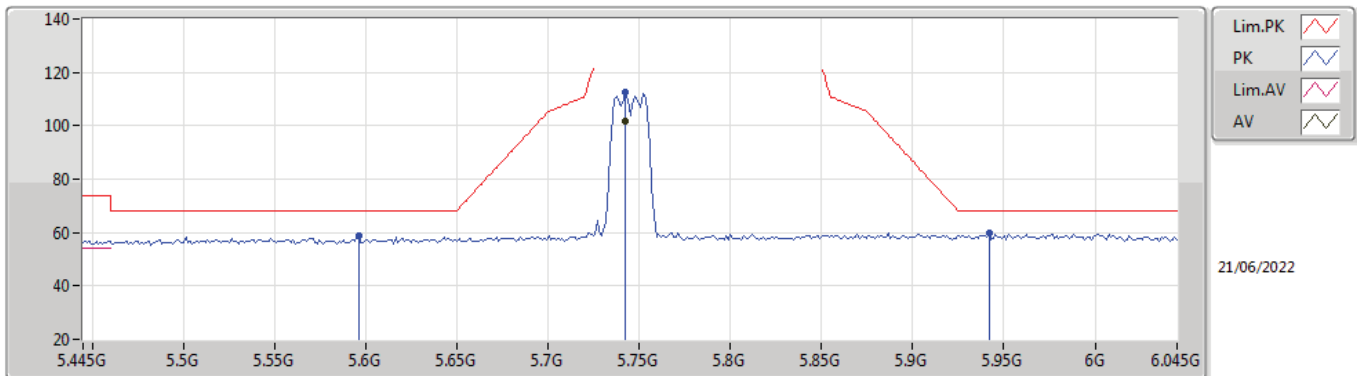

802.11ax HEW20_Nss1,(MCS0)_4TX

5745MHz_TX

Type	Freq (Hz)	Level (dBuV/m)	Limit (dBuV/m)	Margin (dB)	Factor (dB)	Dist (m)	Condition	Azimuth (°)	Height (m)	Comment	Raw (dBuV)	AF (dB)	CL (dB)	PA (dB)
AV	5.7426G	101.55	Inf	-Inf	5.73	3	Horizontal	0	1.25	-	95.82	33.57	6.93	34.77
PK	5.5962G	58.59	68.20	-9.61	5.22	3	Horizontal	0	1.25	-	53.37	33.00	6.99	34.77
PK	5.7426G	112.45	Inf	-Inf	5.73	3	Horizontal	0	1.25	-	106.72	33.57	6.93	34.77
PK	5.9418G	59.83	68.20	-8.37	7.06	3	Horizontal	0	1.25	-	52.77	34.30	7.53	34.77