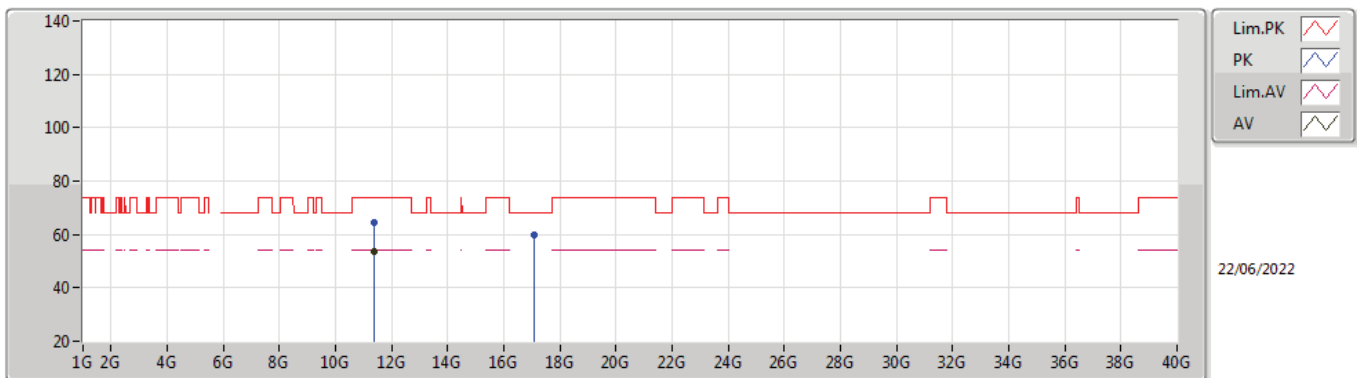

802.11ax HEW80_Nss1,(MCS0)_4TX
5690MHz Straddle 5.47-5.725GHz_TX

Type	Freq (Hz)	Level (dBuV/m)	Limit (dBuV/m)	Margin (dB)	Factor (dB)	Dist (m)	Condition	Azimuth (°)	Height (m)	Comment	Raw (dBuV)	AF (dB)	CL (dB)	PA (dB)
AV	11.37616G	53.86	54.00	-0.14	13.58	3	Horizontal	233	1.42	-	40.28	38.90	9.32	34.64
PK	11.39248G	64.38	74.00	-9.62	13.59	3	Horizontal	233	1.42	-	50.79	38.90	9.33	34.64
PK	17.06106G	59.83	68.20	-8.37	16.85	3	Horizontal	233	1.42	-	42.98	38.00	12.87	34.02