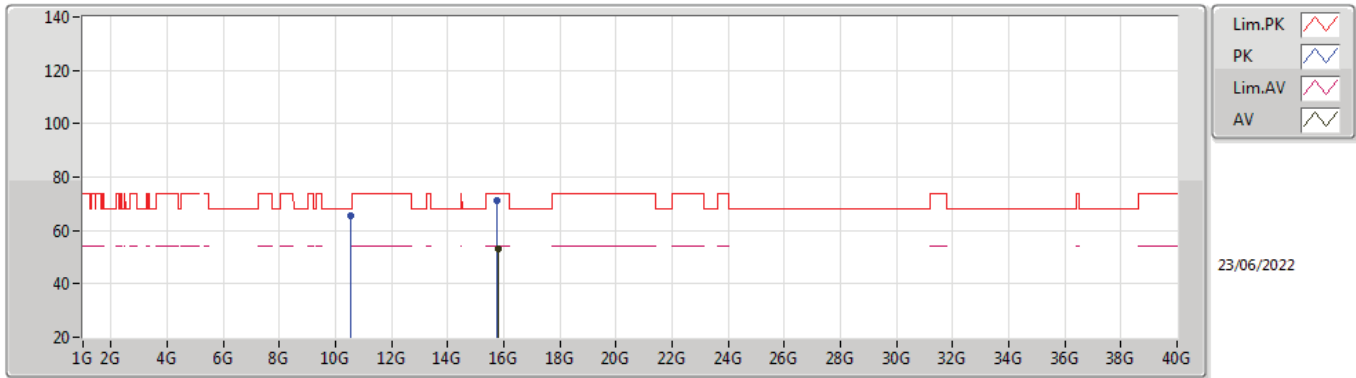

**802.11ax HEW20-BF_Nss1,(MCS0)_4TX
5260MHz_TX**

Type	Freq (Hz)	Level (dBuV/m)	Limit (dBuV/m)	Margin (dB)	Factor (dB)	Dist (m)	Condition	Azimuth (°)	Height (m)	Comment	Raw (dBuV)	AF (dB)	CL (dB)	PA (dB)
AV	15.78048G	53.30	54.00	-0.70	15.30	3	Vertical	68	1.50	-	38.00	38.02	12.34	35.06
PK	10.52102G	65.32	68.20	-2.88	12.81	3	Vertical	270	2.90	-	52.51	38.66	9.04	34.89
PK	15.77268G	71.09	74.00	-2.91	15.30	3	Vertical	68	1.50	-	55.79	38.03	12.33	35.06