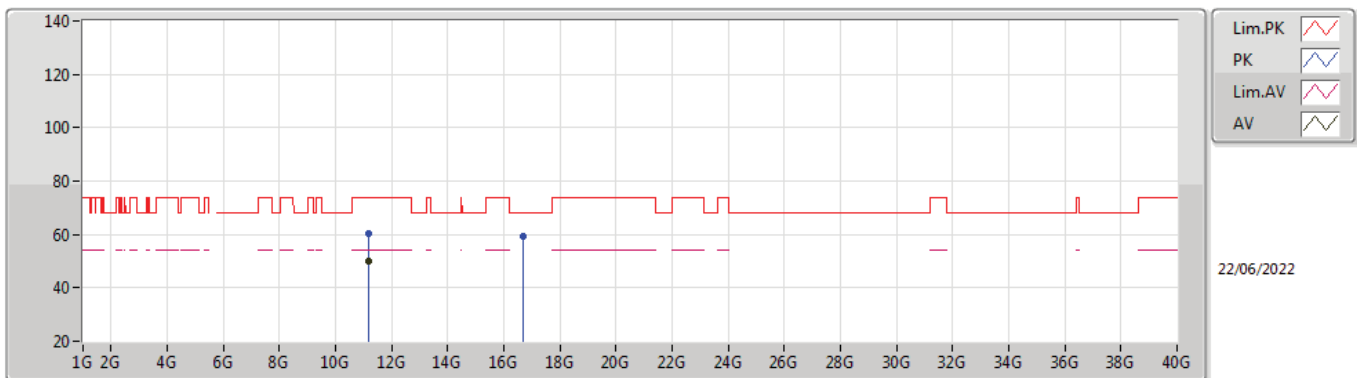

**802.11ax HEW160_Nss1,(MCS0)_4TX
5570MHz_TX**

Type	Freq (Hz)	Level (dBuV/m)	Limit (dBuV/m)	Margin (dB)	Factor (dB)	Dist (m)	Condition	Azimuth (°)	Height (m)	Comment	Raw (dBuV)	AF (dB)	CL (dB)	PA (dB)
AV	11.1584G	50.08	54.00	-3.92	13.21	3	Horizontal	226	2.43	-	36.87	38.66	9.25	34.70
PK	11.15936G	60.19	74.00	-13.81	13.21	3	Horizontal	226	2.43	-	46.98	38.66	9.25	34.70
PK	16.7084G	59.20	68.20	-9.00	16.37	3	Horizontal	327	1.01	-	42.83	38.12	12.77	34.52