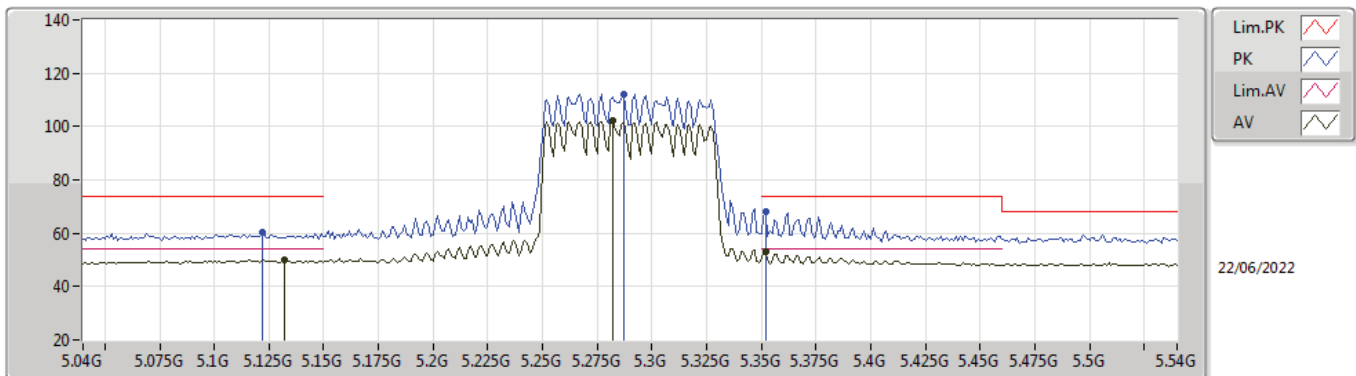

802.11ax HEW80_Nss1,(MCS0)_4TX

5290MHz_TX

Type	Freq (Hz)	Level (dBuV/m)	Limit (dBuV/m)	Margin (dB)	Factor (dB)	Dist (m)	Condition	Azimuth (°)	Height (m)	Comment	Raw (dBuV)	AF (dB)	CL (dB)	PA (dB)
AV	5.132G	49.89	54.00	-4.11	5.16	3	Horizontal	190	2.14	-	44.73	33.06	6.86	34.76
AV	5.282G	102.10	Inf	-Inf	5.18	3	Horizontal	190	2.14	-	96.92	32.97	6.98	34.77
AV	5.352G	52.94	54.00	-1.06	5.00	3	Horizontal	190	2.14	-	47.94	32.71	7.06	34.77
PK	5.122G	60.29	74.00	-13.71	5.14	3	Horizontal	190	2.14	-	55.15	33.04	6.86	34.76
PK	5.287G	112.27	Inf	-Inf	5.17	3	Horizontal	190	2.14	-	107.10	32.95	6.99	34.77
PK	5.352G	68.13	74.00	-5.87	5.00	3	Horizontal	190	2.14	-	63.13	32.71	7.06	34.77