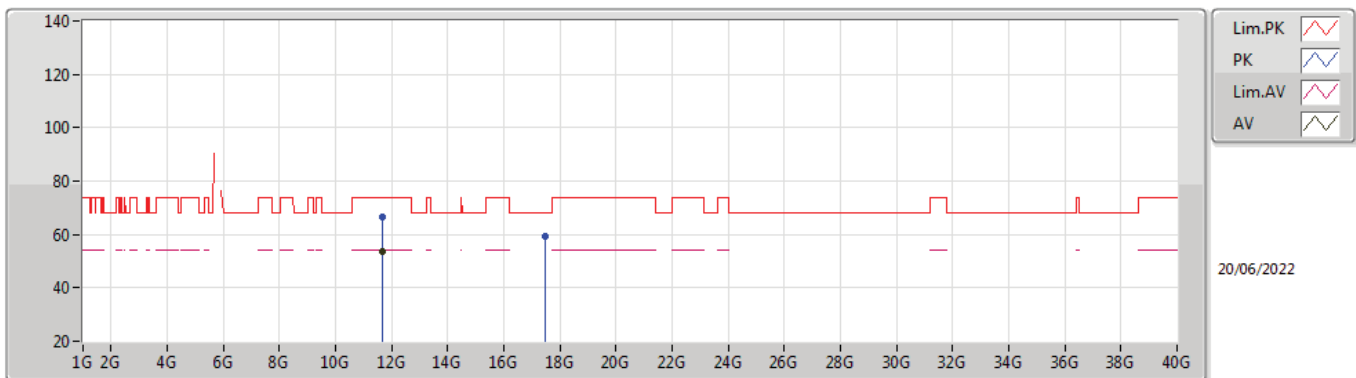

**802.11ax HEW20_Nss1,(MCS0)_4TX
5825MHz_TX**

Type	Freq (Hz)	Level (dBuV/m)	Limit (dBuV/m)	Margin (dB)	Factor (dB)	Dist (m)	Condition	Azimuth (°)	Height (m)	Comment	Raw (dBuV)	AF (dB)	CL (dB)	PA (dB)
AV	11.64992G	53.65	54.00	-0.35	13.21	3	Horizontal	248	1.52	-	40.44	38.45	9.41	34.65
PK	11.6502G	66.58	74.00	-7.42	13.21	3	Horizontal	248	1.52	-	53.37	38.45	9.41	34.65
PK	17.47024G	59.26	68.20	-8.94	16.61	3	Horizontal	345	2.20	-	42.65	38.19	12.99	34.57