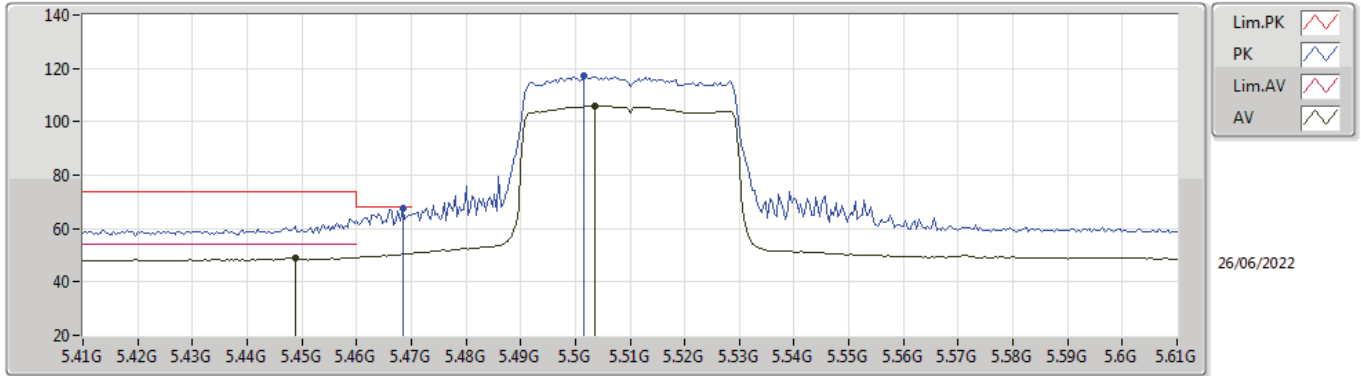

802.11ax HEW40-BF_Nss1,(MCS0)_4TX

5510MHz_TX

Type	Freq (Hz)	Level (dBuV/m)	Limit (dBuV/m)	Margin (dB)	Factor (dB)	Dist (m)	Condition	Azimuth (°)	Height (m)	Comment	Raw (dBuV)	AF (dB)	CL (dB)	PA (dB)
AV	5.4488G	49.14	54.00	-4.86	5.12	3	Vertical	81	1.34	-	44.02	32.80	7.09	34.77
AV	5.5036G	105.98	Inf	-Inf	5.19	3	Vertical	81	1.34	-	100.79	32.91	7.05	34.77
PK	5.4684G	67.58	68.20	-0.62	5.15	3	Vertical	81	1.34	-	62.43	32.84	7.08	34.77
PK	5.5016G	117.43	Inf	-Inf	5.18	3	Vertical	81	1.34	-	112.25	32.90	7.05	34.77