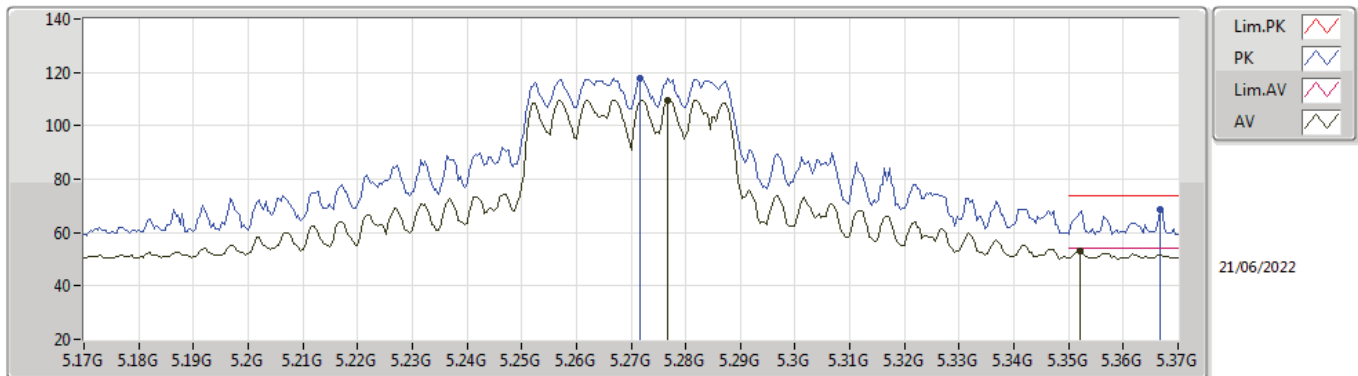

802.11ax HEW40_Nss1,(MCS0)_4TX

5270MHz_TX

Type	Freq (Hz)	Level (dBuV/m)	Limit (dBuV/m)	Margin (dB)	Factor (dB)	Dist (m)	Condition	Azimuth (°)	Height (m)	Comment	Raw (dBuV)	AF (dB)	CL (dB)	PA (dB)
AV	5.2768G	109.57	Inf	-Inf	5.20	3	Horizontal	191	2.14	-	104.37	32.99	6.98	34.77
AV	5.352G	53.04	54.00	-0.96	5.00	3	Horizontal	191	2.14	-	48.04	32.71	7.06	34.77
PK	5.2716G	117.80	Inf	-Inf	5.21	3	Horizontal	191	2.14	-	112.59	33.01	6.97	34.77
PK	5.3668G	68.54	74.00	-5.46	5.11	3	Horizontal	191	2.14	-	63.43	32.80	7.08	34.77