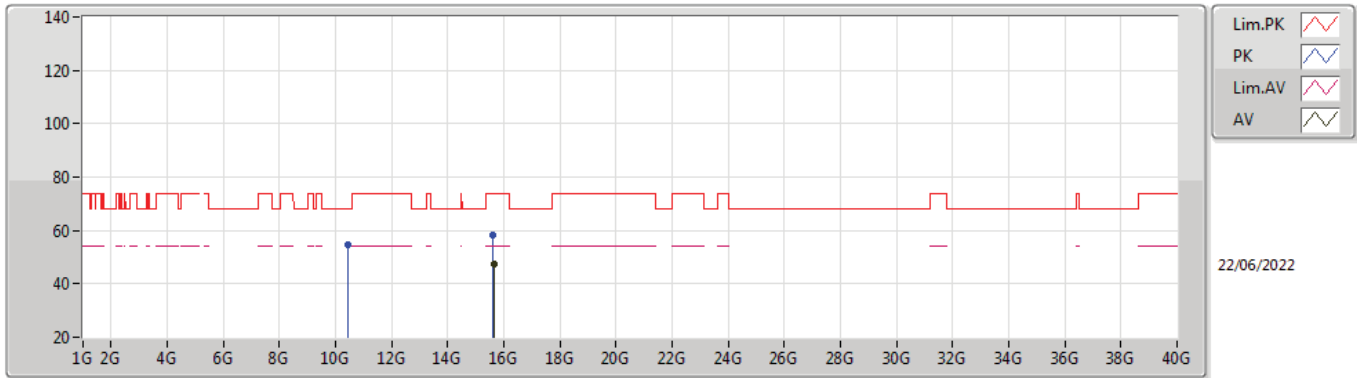

**802.11ax HEW80_Nss1,(MCS0)_4TX
5210MHz_TX**

Type	Freq (Hz)	Level (dBuV/m)	Limit (dBuV/m)	Margin (dB)	Factor (dB)	Dist (m)	Condition	Azimuth (°)	Height (m)	Comment	Raw (dBuV)	AF (dB)	CL (dB)	PA (dB)
AV	15.63416G	47.20	54.00	-6.80	15.25	3	Vertical	301	1.34	-	31.95	38.03	12.20	34.98
PK	10.44144G	54.69	68.20	-13.51	12.61	3	Vertical	298	1.76	-	42.08	38.54	9.02	34.95
PK	15.6308G	58.44	74.00	-15.56	15.24	3	Vertical	301	1.34	-	43.20	38.03	12.19	34.98