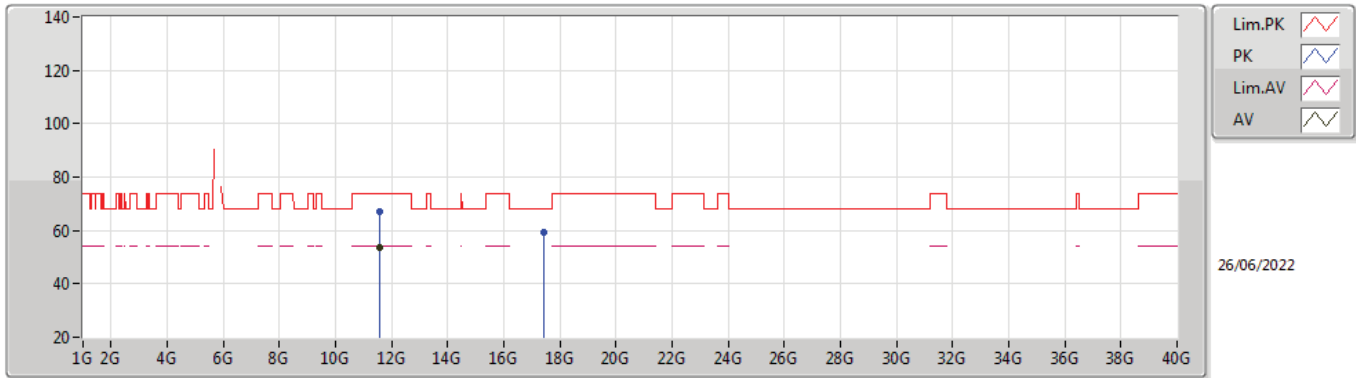

**802.11ax HEW40-BF_Nss1,(MCS0)_4TX
5795MHz_TX**

Type	Freq (Hz)	Level (dBuV/m)	Limit (dBuV/m)	Margin (dB)	Factor (dB)	Dist (m)	Condition	Azimuth (°)	Height (m)	Comment	Raw (dBuV)	AF (dB)	CL (dB)	PA (dB)
AV	11.57336G	53.74	54.00	-0.26	13.31	3	Vertical	285	1.46	-	40.43	38.55	9.39	34.63
PK	11.58984G	67.23	74.00	-6.77	13.27	3	Vertical	285	1.46	-	53.96	38.52	9.39	34.64
PK	17.42468G	59.53	68.20	-8.67	16.79	3	Vertical	149	1.09	-	42.74	38.33	12.97	34.51