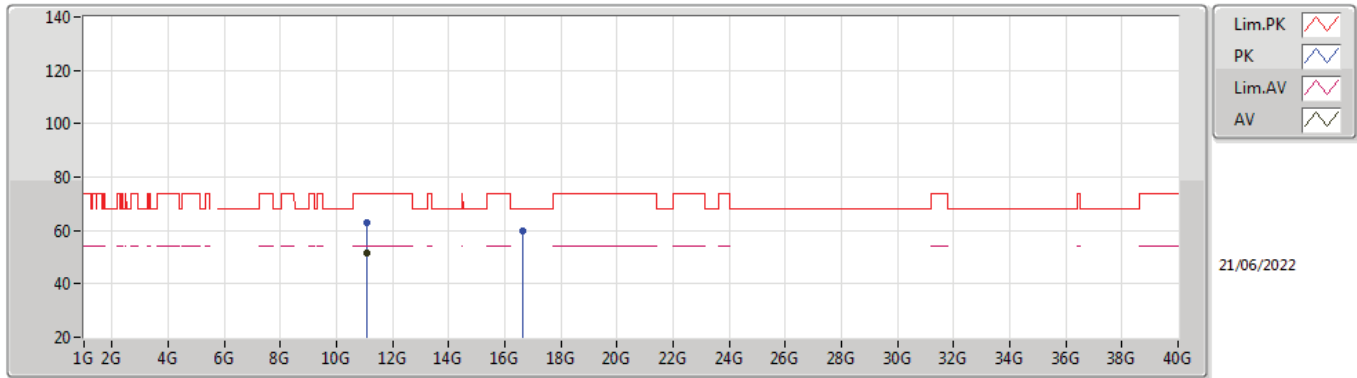

**802.11ax HEW40_Nss1,(MCS0)_4TX
5550MHz_TX**

Type	Freq (Hz)	Level (dBuV/m)	Limit (dBuV/m)	Margin (dB)	Factor (dB)	Dist (m)	Condition	Azimuth (°)	Height (m)	Comment	Raw (dBuV)	AF (dB)	CL (dB)	PA (dB)
AV	11.10402G	51.42	54.00	-2.58	13.12	3	Vertical	281	1.29	-	38.30	38.60	9.23	34.71
PK	11.0988G	62.81	74.00	-11.19	13.12	3	Vertical	281	1.29	-	49.69	38.60	9.23	34.71
PK	16.66056G	59.97	68.20	-8.23	16.31	3	Vertical	296	1.88	-	43.66	38.18	12.75	34.62