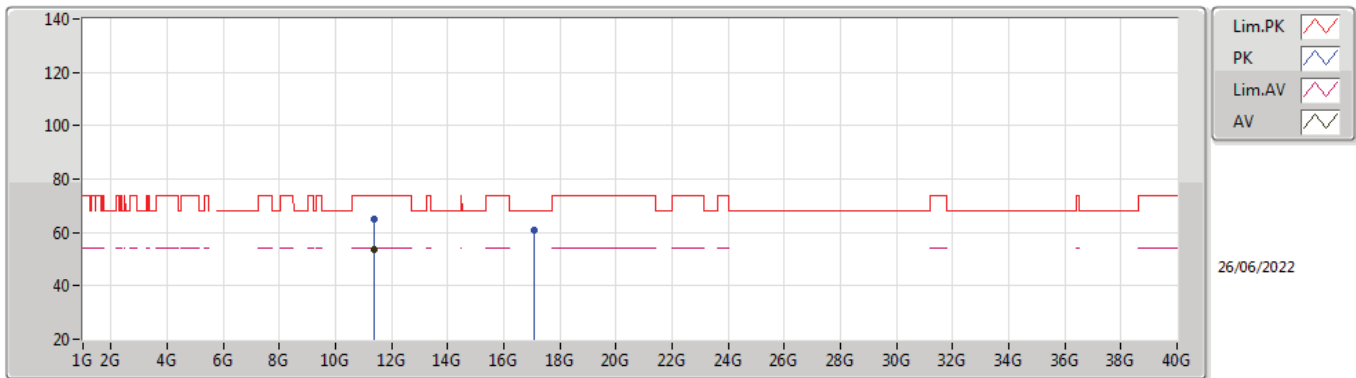

**802.11ax HEW20-BF_Nss1,(MCS0)_4TX
5700MHz_TX**

Type	Freq (Hz)	Level (dBuV/m)	Limit (dBuV/m)	Margin (dB)	Factor (dB)	Dist (m)	Condition	Azimuth (°)	Height (m)	Comment	Raw (dBuV)	AF (dB)	CL (dB)	PA (dB)
AV	11.3973G	53.78	54.00	-0.22	13.59	3	Horizontal	244	1.50	-	40.19	38.90	9.33	34.64
PK	11.3975G	64.95	74.00	-9.05	13.59	3	Horizontal	244	1.50	-	51.36	38.90	9.33	34.64
PK	17.0825G	61.04	68.20	-7.16	16.82	3	Horizontal	216	1.87	-	44.22	38.00	12.87	34.05