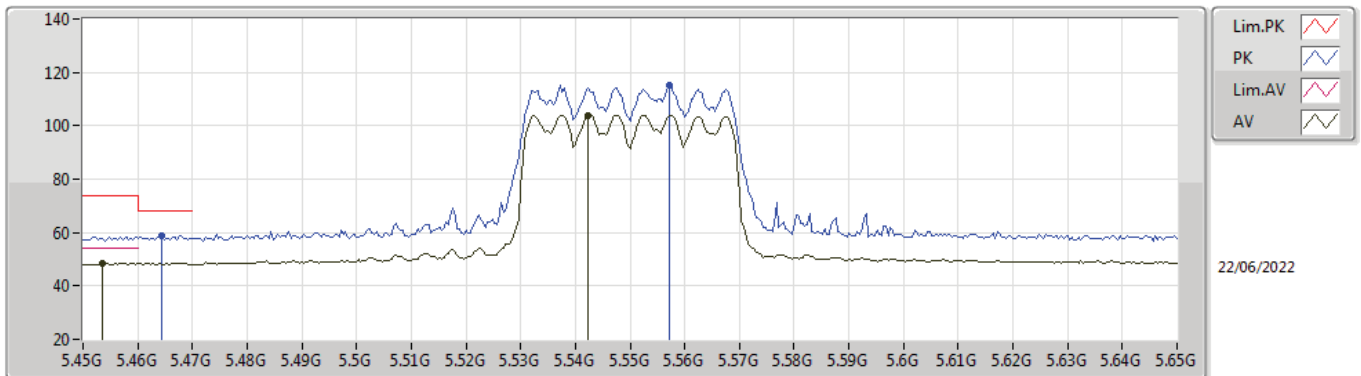

802.11ax HEW40_Nss1,(MCS0)_4TX

5550MHz_TX

Type	Freq (Hz)	Level (dBuV/m)	Limit (dBuV/m)	Margin (dB)	Factor (dB)	Dist (m)	Condition	Azimuth (°)	Height (m)	Comment	Raw (dBuV)	AF (dB)	CL (dB)	PA (dB)
AV	5.4536G	48.59	54.00	-5.41	5.13	3	Horizontal	6	1.60	-	43.46	32.81	7.09	34.77
AV	5.5424G	103.91	Inf	-Inf	5.24	3	Horizontal	6	1.60	-	98.67	32.98	7.03	34.77
PK	5.4644G	58.66	68.20	-9.54	5.14	3	Horizontal	6	1.60	-	53.52	32.83	7.08	34.77
PK	5.5572G	114.99	Inf	-Inf	5.25	3	Horizontal	6	1.60	-	109.74	33.00	7.02	34.77