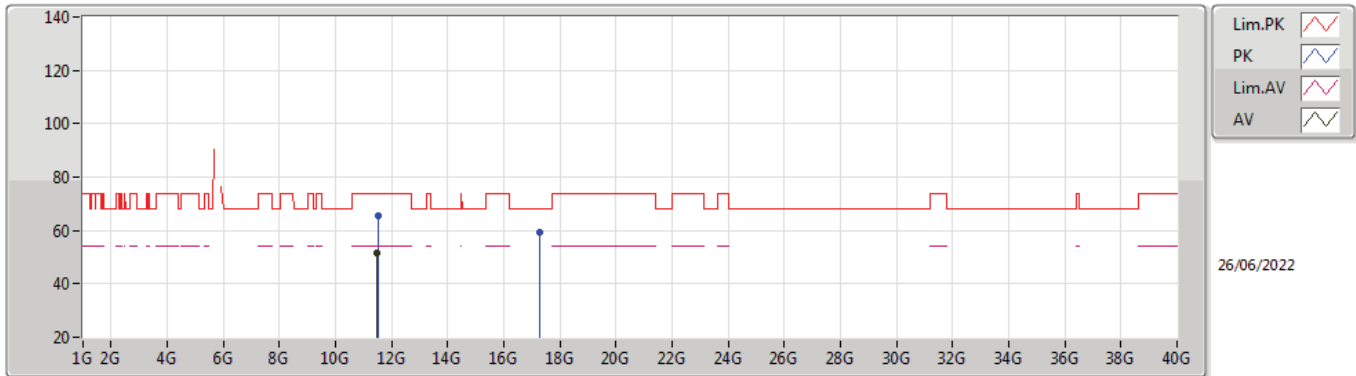

**802.11ax HEW40-BF_Nss1,(MCS0)_4TX
5755MHz_TX**

Type	Freq (Hz)	Level (dBuV/m)	Limit (dBuV/m)	Margin (dB)	Factor (dB)	Dist (m)	Condition	Azimuth (°)	Height (m)	Comment	Raw (dBuV)	AF (dB)	CL (dB)	PA (dB)
AV	11.49312G	51.75	54.00	-2.25	13.46	3	Vertical	255	1.50	-	38.29	38.71	9.36	34.61
PK	11.50776G	65.53	74.00	-8.47	13.44	3	Vertical	255	1.50	-	52.09	38.68	9.37	34.61
PK	17.26996G	59.27	68.20	-8.93	16.86	3	Vertical	191	1.94	-	42.41	38.23	12.93	34.30