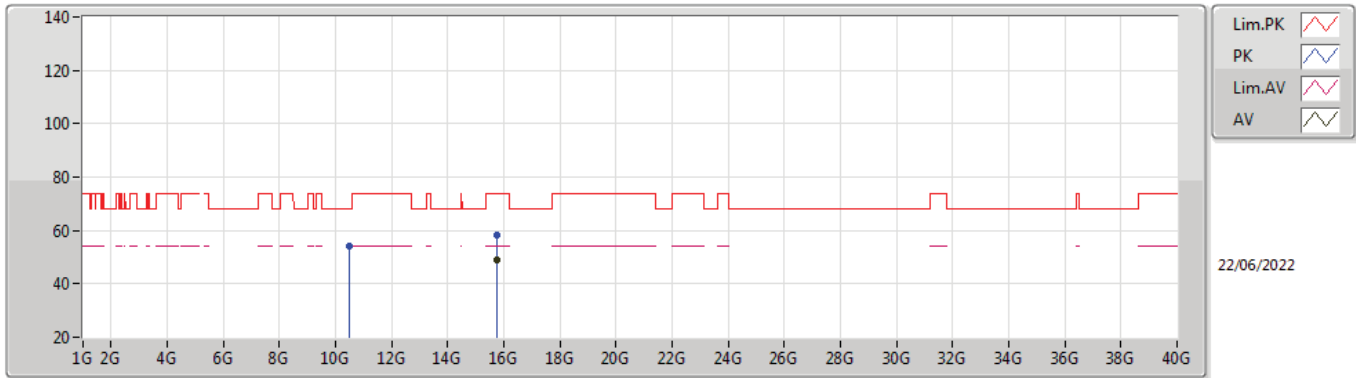

802.11ax HEW160_Nss1,(MCS0)_4TX
5250MHz Straddle 5.25-5.35GHz_TX

Type	Freq (Hz)	Level (dBuV/m)	Limit (dBuV/m)	Margin (dB)	Factor (dB)	Dist (m)	Condition	Azimuth (°)	Height (m)	Comment	Raw (dBuV)	AF (dB)	CL (dB)	PA (dB)
AV	15.75664G	48.76	54.00	-5.24	15.31	3	Vertical	299	1.50	-	33.45	38.04	12.32	35.05
PK	10.50808G	54.27	68.20	-13.93	12.76	3	Vertical	264	1.50	-	41.51	38.62	9.04	34.90
PK	15.7504G	58.22	74.00	-15.78	15.31	3	Vertical	299	1.50	-	42.91	38.05	12.31	35.05