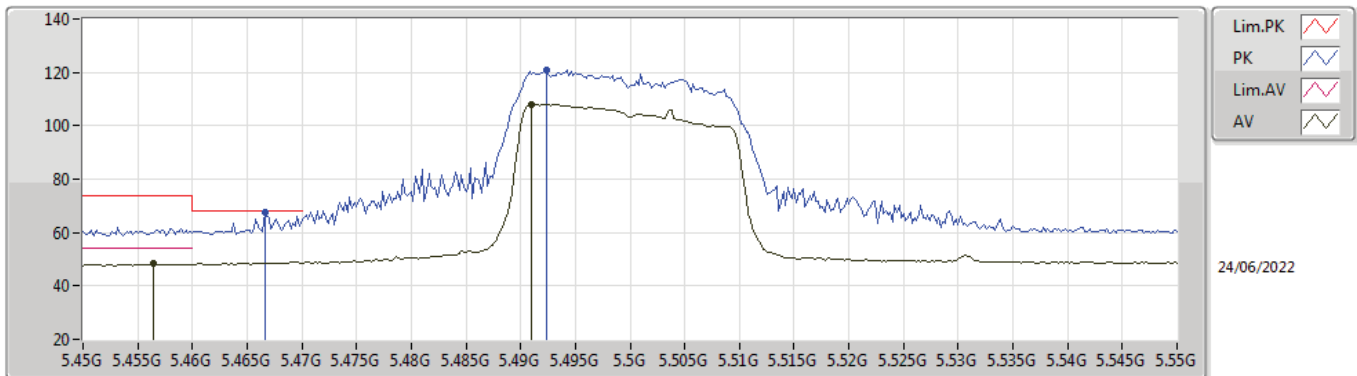

802.11ax HEW20-BF_Nss1,(MCS0)_4TX

5500MHz_TX

Type	Freq (Hz)	Level (dBuV/m)	Limit (dBuV/m)	Margin (dB)	Factor (dB)	Dist (m)	Condition	Azimuth (°)	Height (m)	Comment	Raw (dBuV)	AF (dB)	CL (dB)	PA (dB)
AV	5.4564G	48.21	54.00	-5.79	5.12	3	Horizontal	355	1.50	-	43.09	32.81	7.08	34.77
AV	5.491G	107.95	Inf	-Inf	5.17	3	Horizontal	355	1.50	-	102.78	32.88	7.06	34.77
PK	5.4666G	67.52	68.20	-0.68	5.14	3	Horizontal	355	1.50	-	62.38	32.83	7.08	34.77
PK	5.4924G	121.12	Inf	-Inf	5.17	3	Horizontal	355	1.50	-	115.95	32.88	7.06	34.77