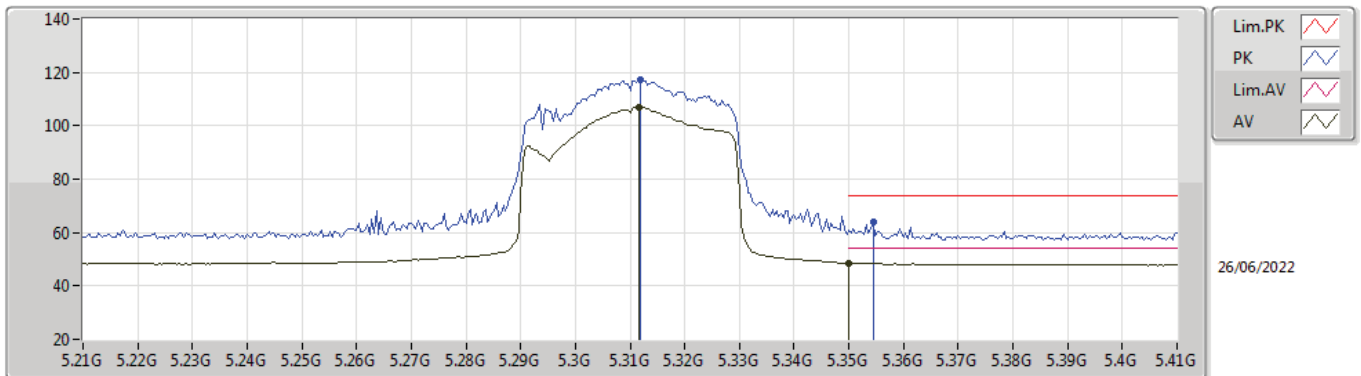

802.11ax HEW40-BF_Nss1,(MCS0)_4TX

5310MHz_TX

Type	Freq (Hz)	Level (dBuV/m)	Limit (dBuV/m)	Margin (dB)	Factor (dB)	Dist (m)	Condition	Azimuth (°)	Height (m)	Comment	Raw (dBuV)	AF (dB)	CL (dB)	PA (dB)
AV	5.3116G	106.99	Inf	-Inf	5.10	3	Horizontal	181	1.96	-	101.89	32.85	7.02	34.77
AV	5.35G	48.60	54.00	-5.40	4.99	3	Horizontal	181	1.96	-	43.61	32.70	7.06	34.77
PK	5.312G	117.09	Inf	-Inf	5.10	3	Horizontal	181	1.96	-	111.99	32.85	7.02	34.77
PK	5.3544G	63.86	74.00	-10.14	5.03	3	Horizontal	181	1.96	-	58.83	32.73	7.07	34.77