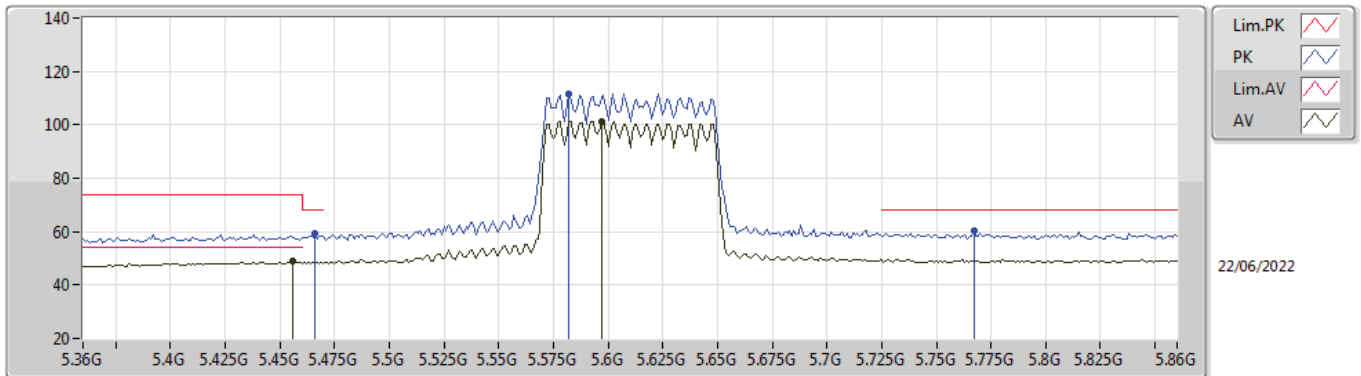

802.11ax HEW80_Nss1,(MCS0)_4TX

5610MHz_TX

Type	Freq (Hz)	Level (dBuV/m)	Limit (dBuV/m)	Margin (dB)	Factor (dB)	Dist (m)	Condition	Azimuth (°)	Height (m)	Comment	Raw (dBuV)	AF (dB)	CL (dB)	PA (dB)
AV	5.456G	48.71	54.00	-5.29	5.12	3	Horizontal	5	1.50	-	43.59	32.81	7.08	34.77
AV	5.597G	101.40	Inf	-Inf	5.22	3	Horizontal	5	1.50	-	96.18	33.00	6.99	34.77
PK	5.466G	59.16	68.20	-9.04	5.14	3	Horizontal	5	1.50	-	54.02	32.83	7.08	34.77
PK	5.582G	111.72	Inf	-Inf	5.23	3	Horizontal	5	1.50	-	106.49	33.00	7.00	34.77
PK	5.767G	60.38	68.20	-7.82	5.85	3	Horizontal	5	1.50	-	54.53	33.70	6.92	34.77