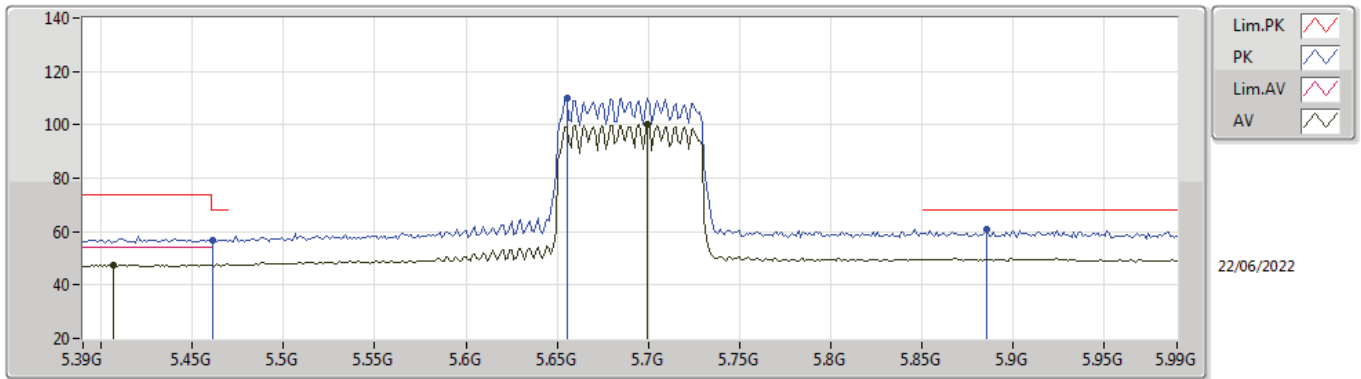

802.11ax HEW80_Nss1,(MCS0)_4TX
5690MHz Straddle 5.47-5.725GHz_TX

Type	Freq (Hz)	Level (dBuV/m)	Limit (dBuV/m)	Margin (dB)	Factor (dB)	Dist (m)	Condition	Azimuth (°)	Height (m)	Comment	Raw (dBuV)	AF (dB)	CL (dB)	PA (dB)
AV	5.6996G	100.32	Inf	-Inf	5.58	3	Vertical	77	1.50	-	94.74	33.40	6.95	34.77
PK	5.4608G	56.98	68.20	-11.22	5.13	3	Vertical	77	1.50	-	51.85	32.82	7.08	34.77
PK	5.6552G	110.16	Inf	-Inf	5.24	3	Vertical	77	1.50	-	104.92	33.04	6.97	34.77
PK	5.8856G	60.74	68.20	-7.46	6.76	3	Vertical	77	1.50	-	53.98	34.24	7.29	34.77
AV	5.4068G	47.63	54.00	-6.37	5.32	3	Vertical	77	1.50	-	42.31	32.97	7.12	34.77