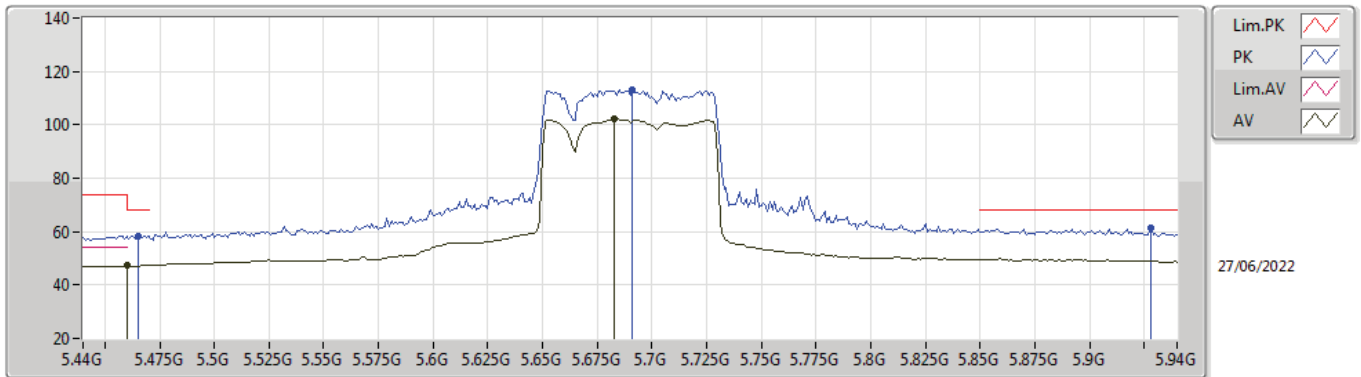

802.11ax HEW80-BF_Nss1,(MCS0)_4TX

5690MHz Straddle 5.47-5.725GHz_TX

Type	Freq (Hz)	Level (dBuV/m)	Limit (dBuV/m)	Margin (dB)	Factor (dB)	Dist (m)	Condition	Azimuth (°)	Height (m)	Comment	Raw (dBuV)	AF (dB)	CL (dB)	PA (dB)
AV	5.46G	47.16	54.00	-6.84	5.13	3	Vertical	80	1.50	-	42.03	32.82	7.08	34.77
AV	5.683G	102.05	Inf	-Inf	5.45	3	Vertical	80	1.50	-	96.60	33.26	6.96	34.77
PK	5.465G	58.50	68.20	-9.70	5.14	3	Vertical	80	1.50	-	53.36	32.83	7.08	34.77
PK	5.691G	113.36	Inf	-Inf	5.51	3	Vertical	80	1.50	-	107.85	33.33	6.95	34.77
PK	5.928G	61.13	68.20	-7.07	7.00	3	Vertical	80	1.50	-	54.13	34.30	7.47	34.77