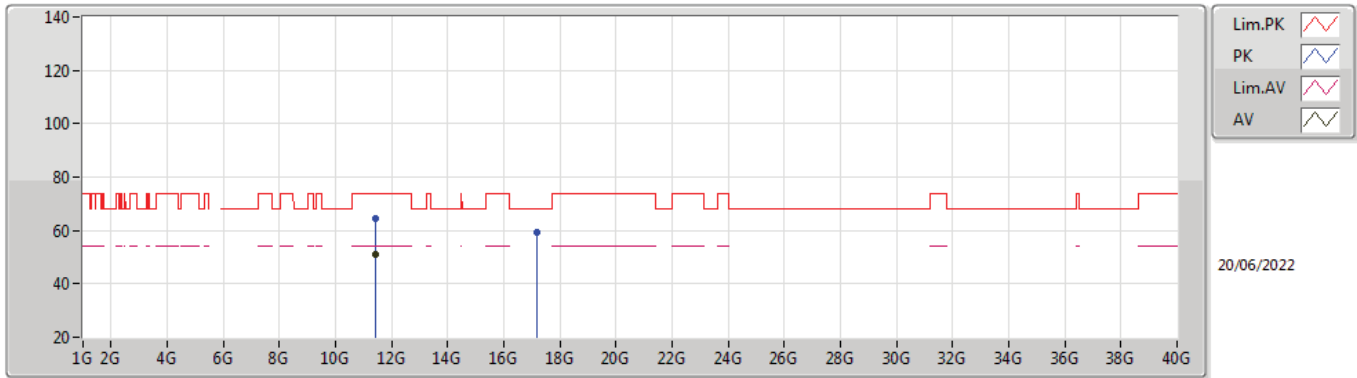

802.11ax HEW20_Nss1,(MCS0)_4TX
5720MHz Straddle 5.47-5.725GHz_TX

Type	Freq (Hz)	Level (dBuV/m)	Limit (dBuV/m)	Margin (dB)	Factor (dB)	Dist (m)	Condition	Azimuth (°)	Height (m)	Comment	Raw (dBuV)	AF (dB)	CL (dB)	PA (dB)
AV	11.43784G	51.19	54.00	-2.81	13.53	3	Vertical	258	1.50	-	37.66	38.82	9.34	34.63
PK	11.433G	64.53	74.00	-9.47	13.54	3	Vertical	258	1.50	-	50.99	38.83	9.34	34.63
PK	17.16576G	59.18	68.20	-9.02	16.94	3	Vertical	27	2.91	-	42.24	38.20	12.90	34.16