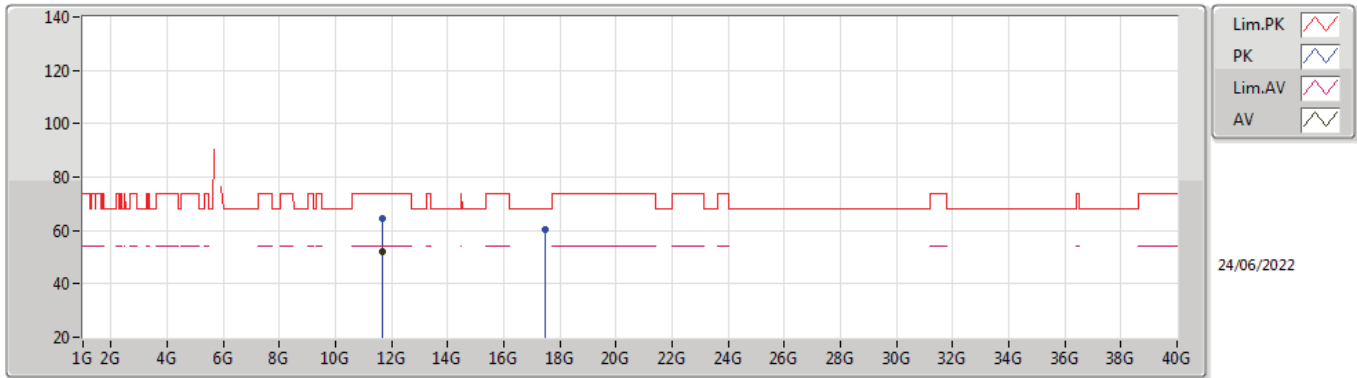

**802.11ax HEW20-BF_Nss1,(MCS0)_4TX
5825MHz_TX**

Type	Freq (Hz)	Level (dBuV/m)	Limit (dBuV/m)	Margin (dB)	Factor (dB)	Dist (m)	Condition	Azimuth (°)	Height (m)	Comment	Raw (dBuV)	AF (dB)	CL (dB)	PA (dB)
AV	11.65168G	51.89	54.00	-2.11	13.22	3	Vertical	288	2.98	-	38.67	38.45	9.42	34.65
PK	11.65264G	64.64	74.00	-9.36	13.22	3	Vertical	288	2.98	-	51.42	38.45	9.42	34.65
PK	17.46332G	60.10	68.20	-8.10	16.63	3	Vertical	232	1.50	-	43.47	38.21	12.98	34.56