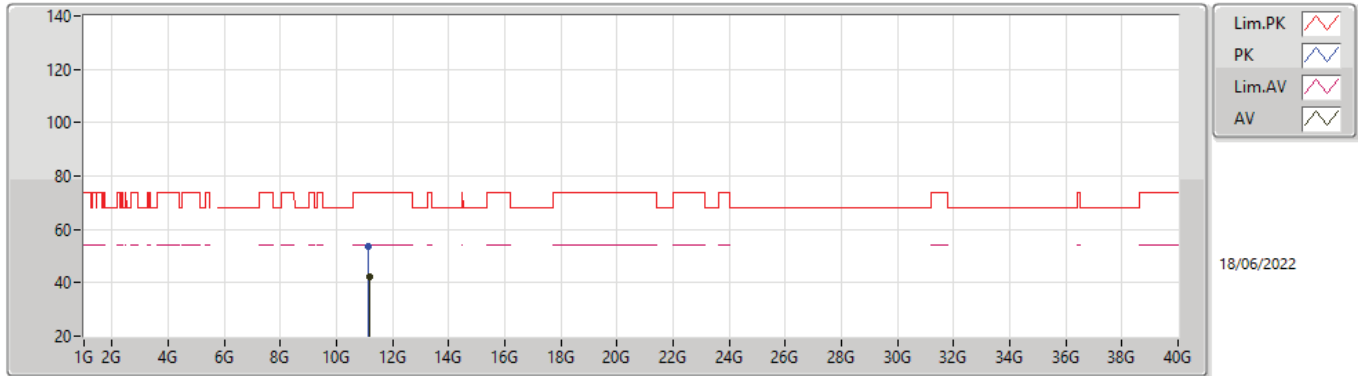

**802.11ax HEW160-BF_Nss1,(MCS0)_4TX
5570MHz_TX**

Type	Freq (Hz)	Level (dBuV/m)	Limit (dBuV/m)	Margin (dB)	Factor (dB)	Dist (m)	Condition	Azimuth (°)	Height (m)	Comment	Raw (dBuV)	AF (dB)	CL (dB)	PA (dB)
AV	11.17136G	42.22	54.00	-11.78	13.23	3	Vertical	131	2.33	-	28.99	38.67	9.26	34.70
PK	11.10672G	53.44	74.00	-20.56	13.14	3	Vertical	131	2.33	-	40.30	38.61	9.24	34.71