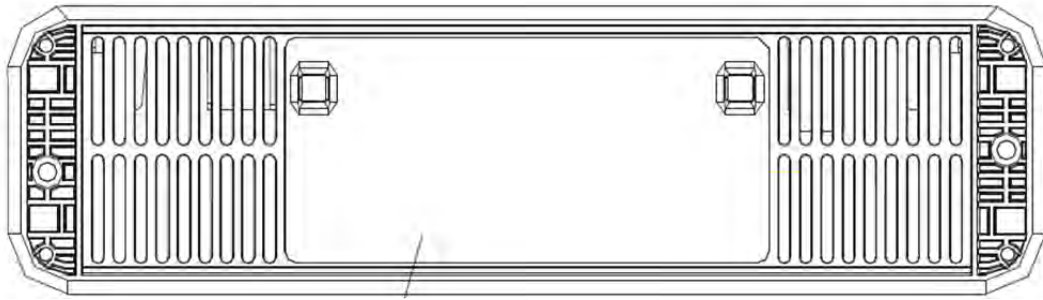

Label and location

technicolor Model No: CGA4233TLV HW: x.y.z

S/N: CPYYWMMXXX EMTA MAC: XXXXXXXXXXXXX

CM MAC: XXXXXXXXXXXXX WAN MAC: XXXXXXXXXXXXX

GUI Username/Password: user/xxxxxxxxxx

WIFI password: XXXXXXXXXXXXXXXXXXXX

SW ver.: XXXXXXX

SSID: TCH-XXXXXX

Date: MM/YYYY

Hecho en Vietnam

Voltaje de Alimentación: 12Vcc  3A

FCC ID: G95-CGA4233

Radios: Wi-Fi 2.4GHz; Wi-Fi 5GHz

IFT: en tramite