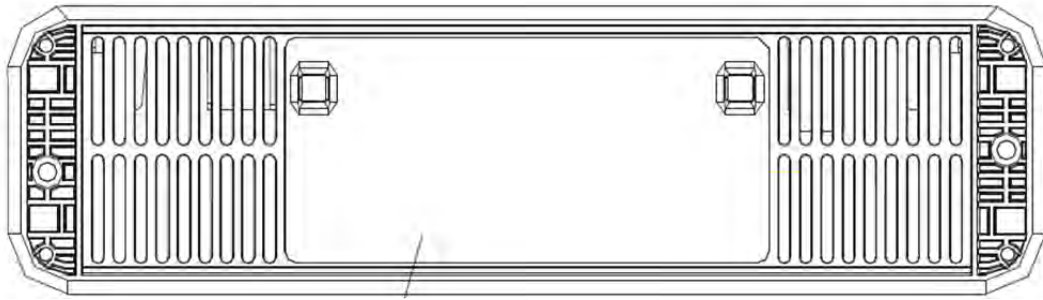

Label and location

technicolor Model No: CGA4233TLV HW: x.y.z

S/N: CPYYWMMXXX EMTA MAC: XXXXXXXXXXXXX

CM MAC: XXXXXXXXXXXXX WAN MAC: XXXXXXXXXXXXX

GUI Username/Password: user/xxxxxxxxxx

WIFI password: XXXXXXXXXXXXXXXXXXXX

SW ver.: XXXXXXX

SSID: TCH-XXXXXXX

Date: MM/YYYY

Hecho en Vietnam

Voltaje de Alimentación: 12Vcc  3A

FCC ID: G95-CGA4233

Radios: Wi-Fi 2.4GHz; Wi-Fi 5GHz

IFT: en tramite