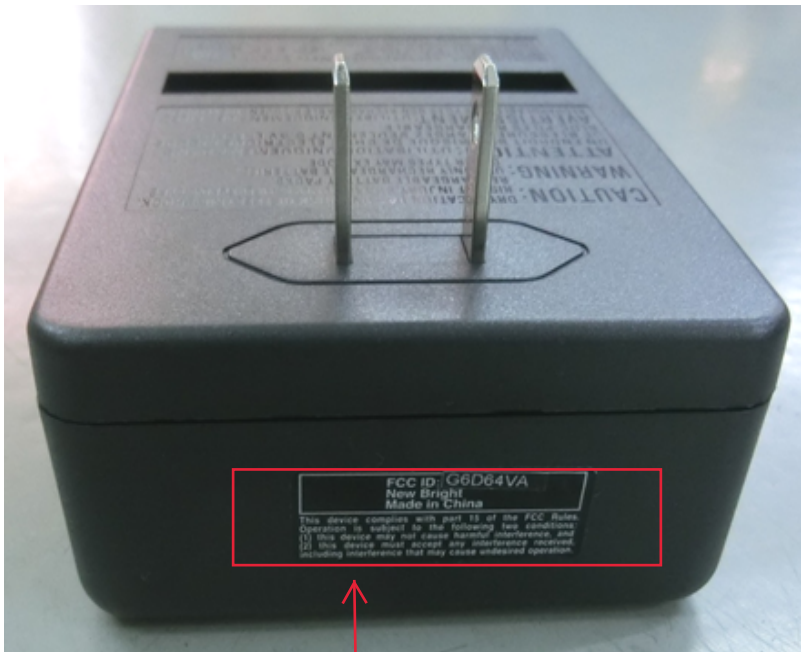

SGC0640500CU Label

Size:2.9*1.1cm