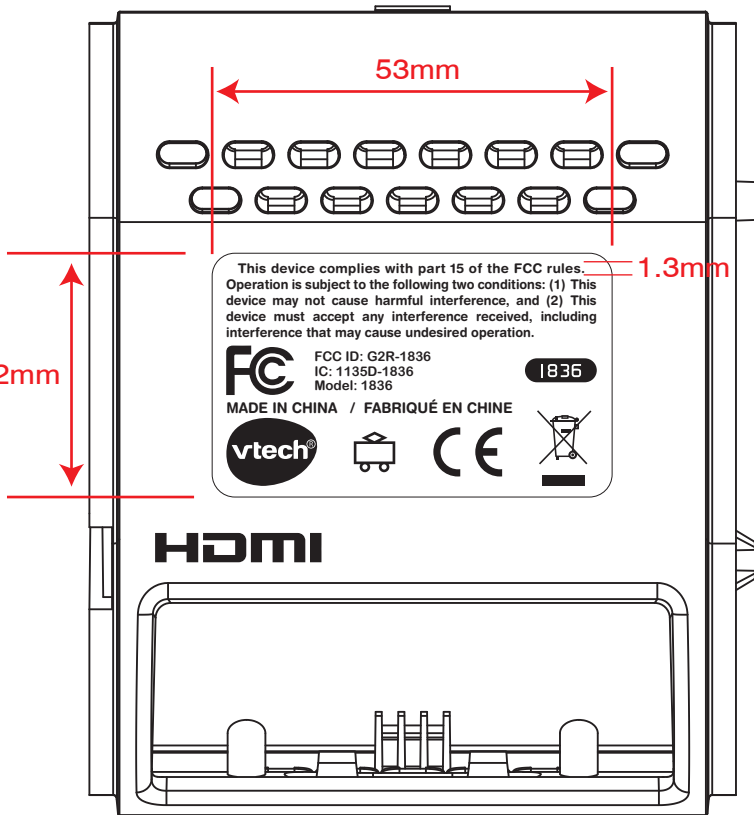

黑凸白凹

30-035209
Bottom Cabinet

30-035212
Button Move-Card

30-035226
Door Mic-SD

30-035217
Bracket standby-battery

30-035216
Bracket_Jack

30-035218
Door Standby-battery