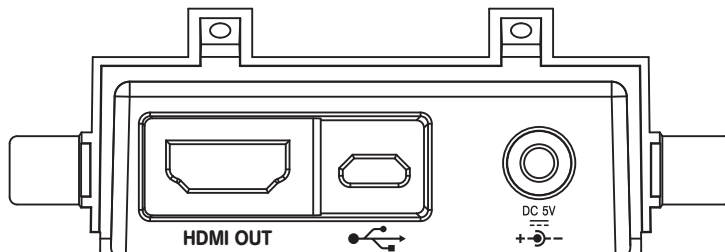

黑凸白凹

30-035209
Bottom Cabinet

30-035212
Button Move-Card

30-035226
Door Mic-SD

30-035217
Bracket standby-battery

30-035216
Bracket_Jack

30-035218
Door Standby-battery