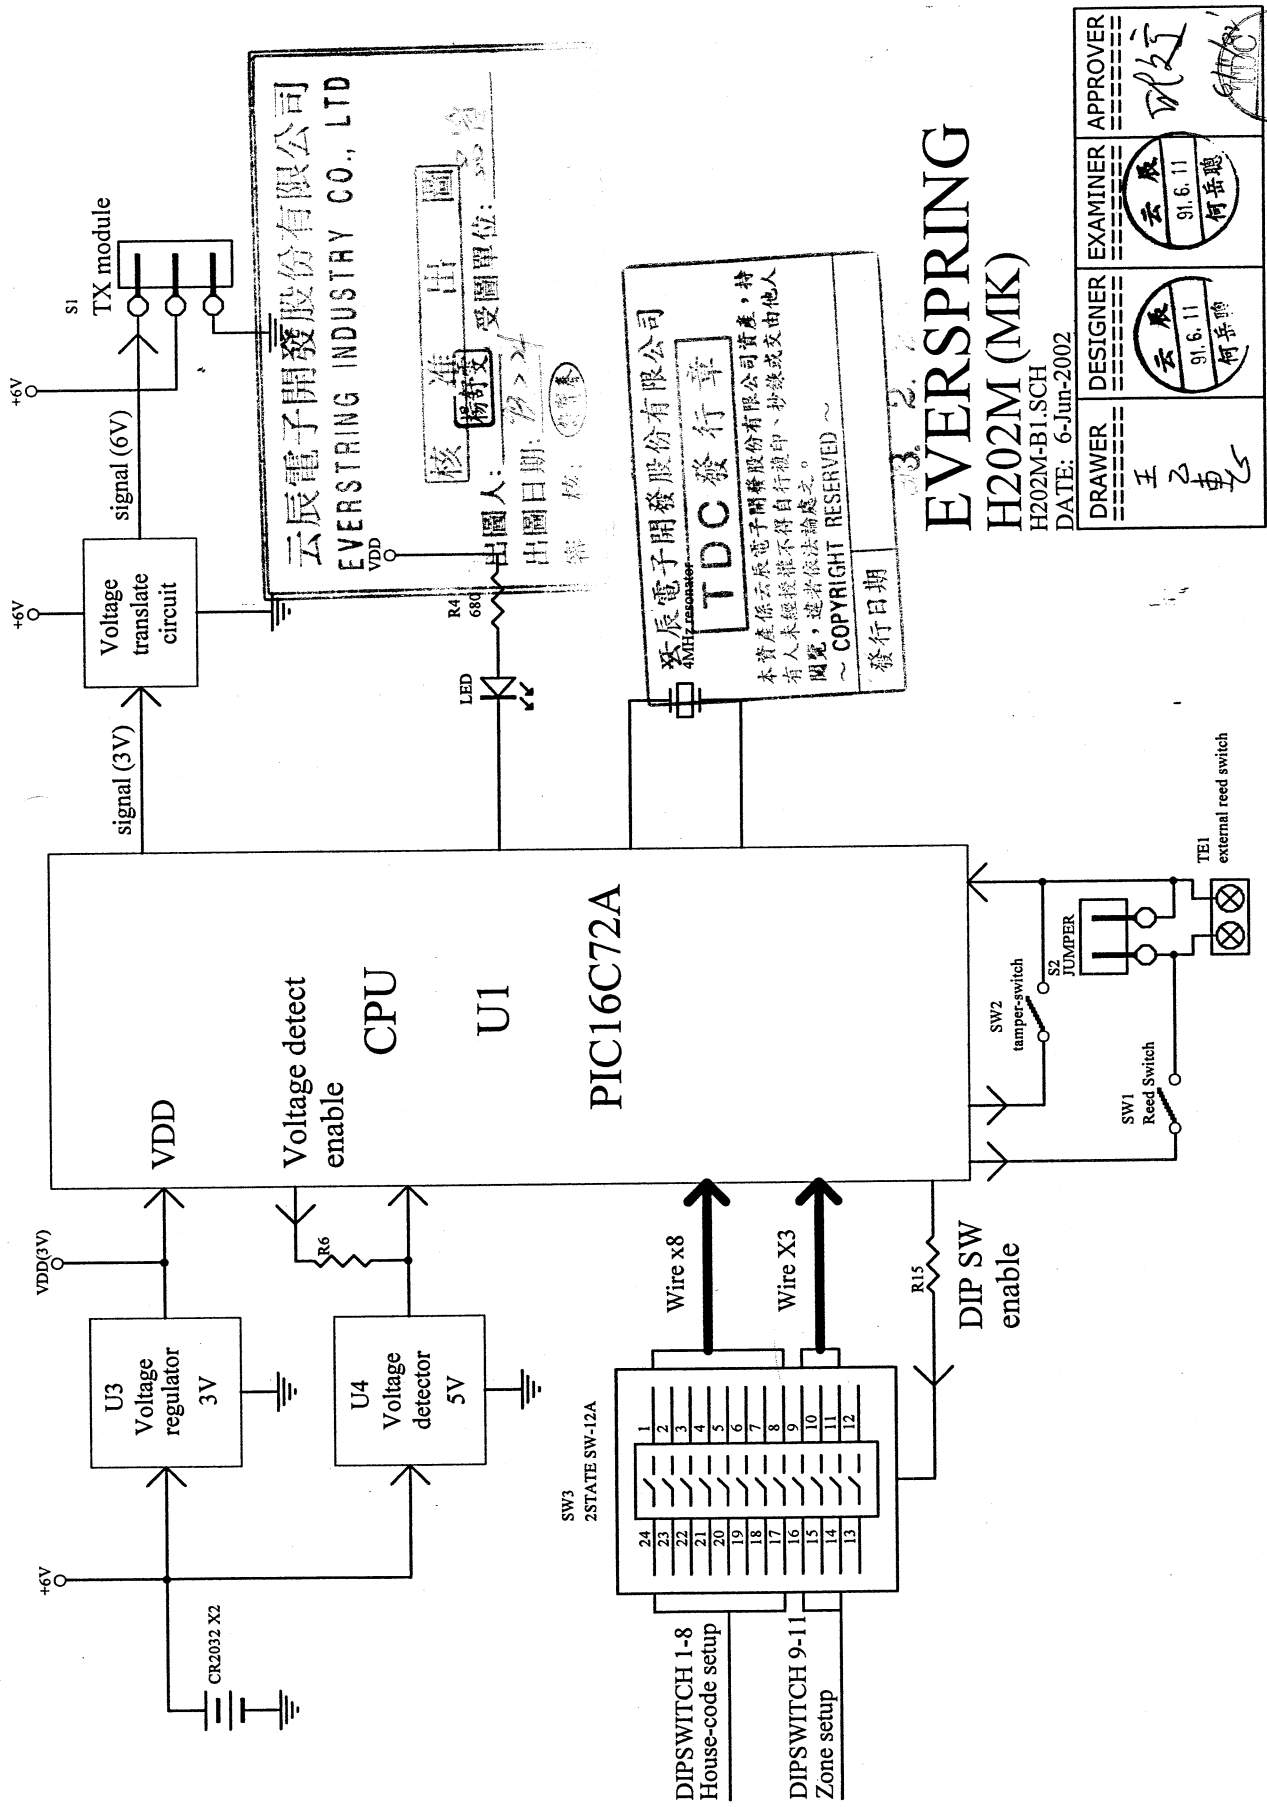

品管部 V1.0

Block Diagram

DRAWER	DESIGNER	EXAMINER	APPROVER
王乙	云辰 91.6.11 何岳聰	云辰 91.6.11 何岳聰	云辰 91.6.11 何岳聰

2001.7.7