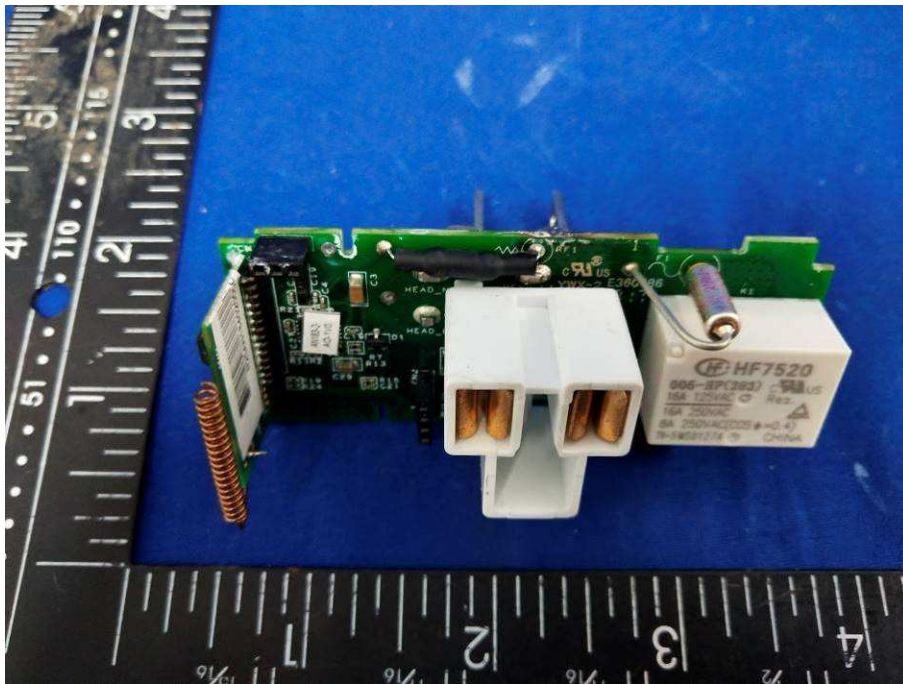

FCC ID: FU5AN184

Antenna