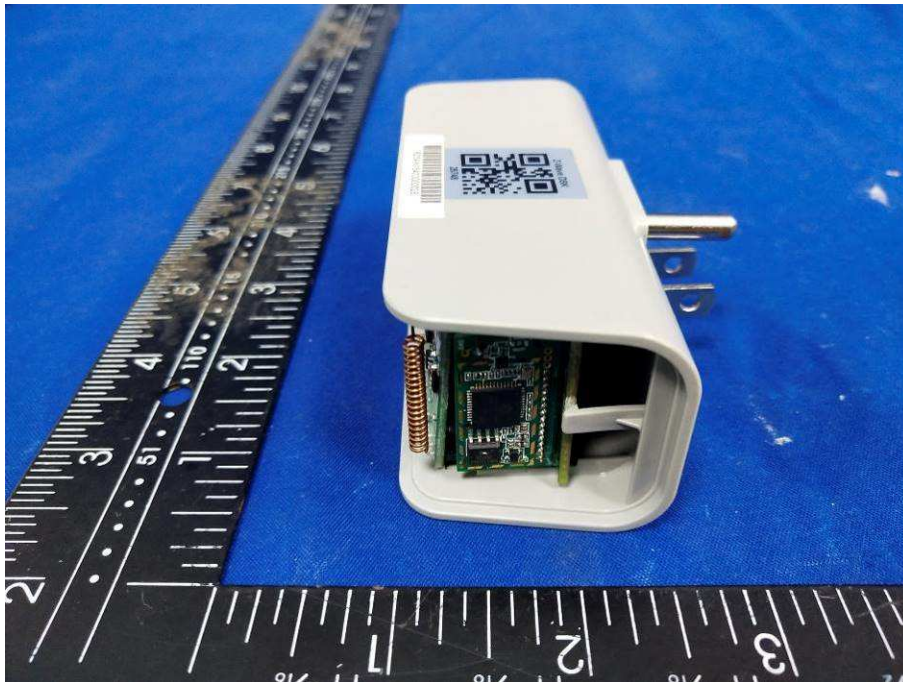

FCC ID: FU5AN184

Antenna