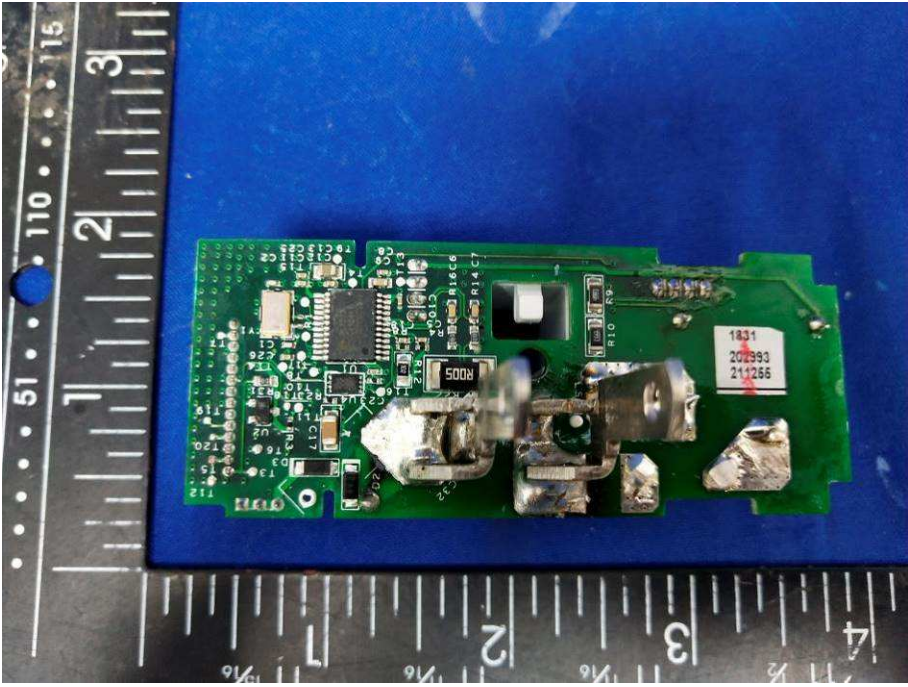

FCC ID: FU5AN184

Antenna