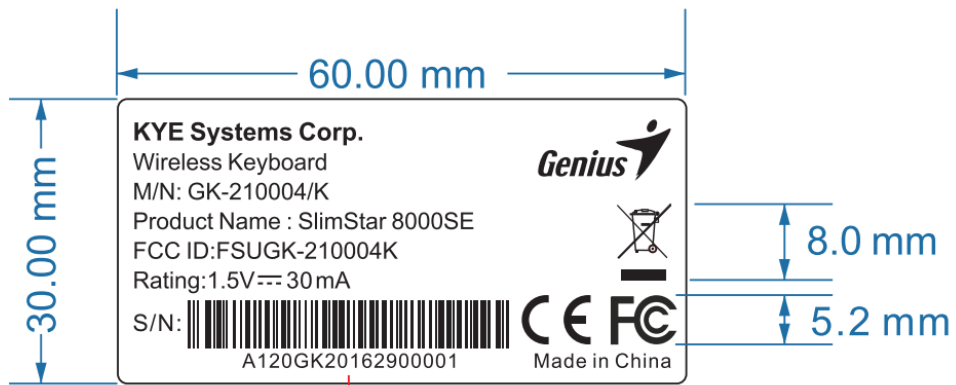

Label

Code 128
鼠标SN/变化项, 字体Arial7pt
扫读显示:A120GK20162900001

Label location