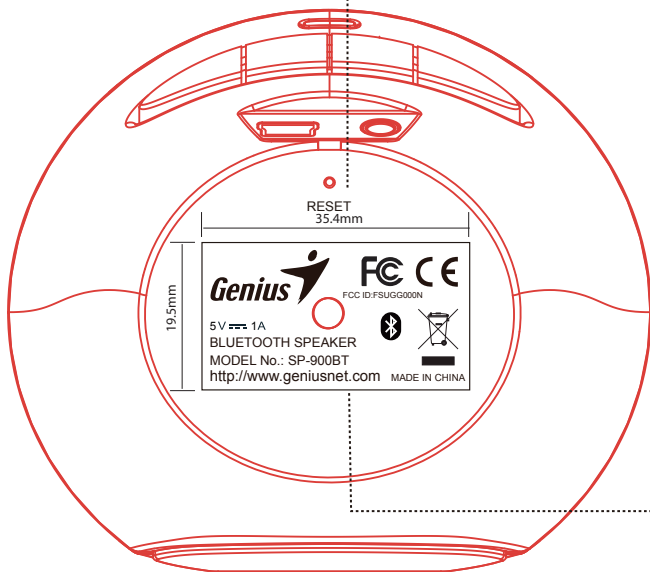

刻字

电铸

Pantone 432C

丝印Pantone 432C

Pantone 433C

刻字

SP-900BT ColorPlan A

Pantone 433C

丝印Pantone 432C

F&D 奋达科技		时间	2011-11-25	订单号	
品牌	Genius	公司型号	SP-900BT	客户型号	SP-900BT
版本	A0	设计内容	丝印	料号	
电子		电声		结构	
设计者	LIHONG	标准化		核准	
复核		项目经理			

Pantone CoolGray 1C

丝印 Pantone CoolGray 1C

电铸

Pantone 433C

刻字

丝印 Pantone CoolGray 1C

SP-900BT ColorPlan B

Pantone 433C

F&D 奋达科技		时间	2011-11-25	订单号	
品牌	Genius	公司型号	SP-900BT	客户型号	SP-900BT
版本	A0	设计内容	丝印	料号	
电子		电声		结构	
设计者	LIHONG	标准化		核准	
复核		项目经理			