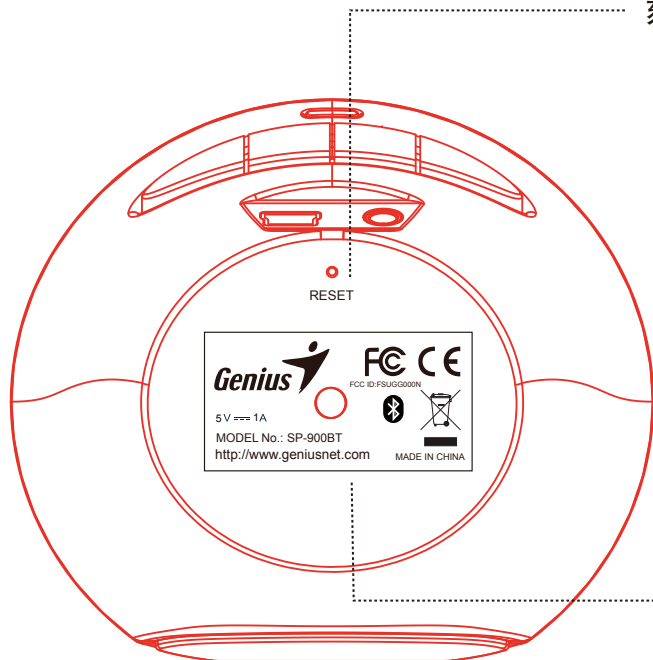

刻字

电铸

Pantone 432C

丝印Pantone 432C

Pantone 433C

刻字

SP-900BT ColorPlan A

Pantone 433C

丝印Pantone 432C

F&D 奋达科技		时间	2011-11-25	订单号	
品牌	Genius	公司型号	SP-900BT	客户型号	SP-900BT
版本	A0	设计内容	丝印	料号	
电子		电声		结构	
设计者	LIHONG	标准化		核准	
复核		项目经理			

Pantone CoolGray 1C

丝印 Pantone CoolGray 1C

电铸

Pantone 433C

刻字

丝印 Pantone CoolGray 1C

SP-900BT ColorPlan B

Pantone 433C

F&D 奋达科技		时间	2011-11-25	订单号	
品牌	Genius	公司型号	SP-900BT	客户型号	SP-900BT
版本	A0	设计内容	丝印	料号	
电子		电声		结构	
设计者	LIHONG	标准化		核准	
复核		项目经理			