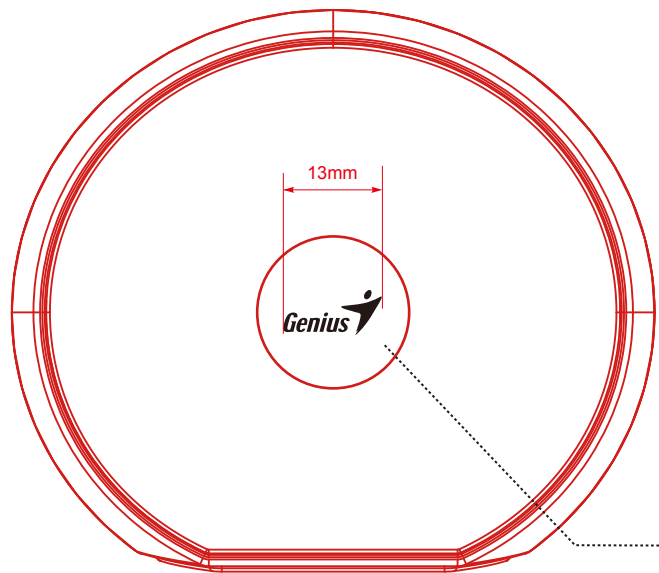

刻字

电铸

Pantone 432C

丝印Pantone 432C

Pantone 433C

刻字

SP-900BT ColorPlan A

Pantone 433C

丝印Pantone 432C

F&D 奋达科技		时间	2011-11-25	订单号	
品牌	Genius	公司型号	SP-900BT	客户型号	SP-900BT
版本	A0	设计内容	丝印	料号	
电子		电声		结构	
设计者	LIHONG	标准化		核准	
复核		项目经理			

Pantone CoolGray 1C

丝印 Pantone CoolGray 1C

电铸

Pantone 433C

刻字

丝印 Pantone CoolGray 1C