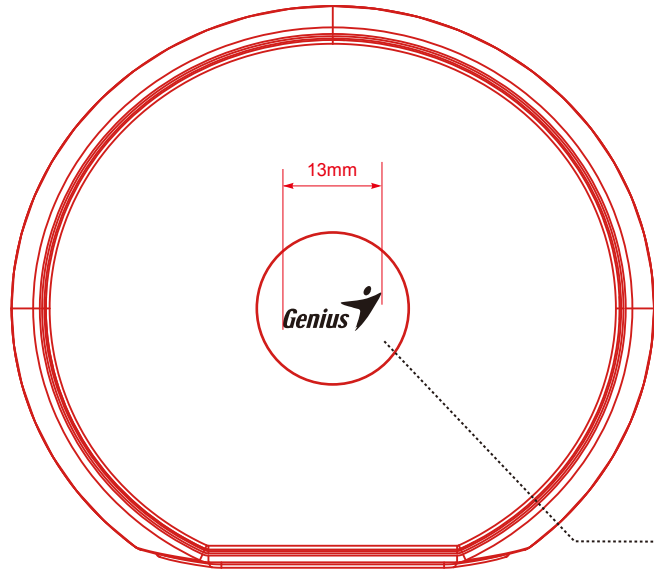

Pantone CoolGray 1C

丝印 Pantone CoolGray 1C

电铸