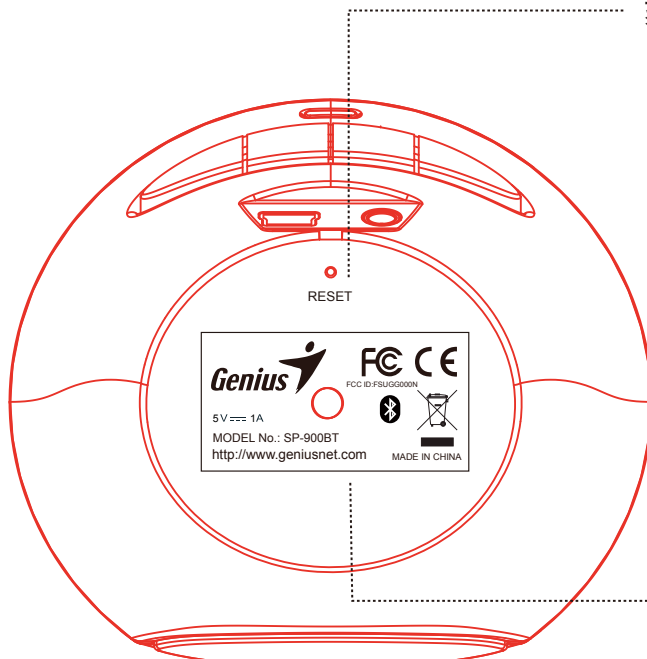

刻字

电铸

Pantone 432C

丝印Pantone 432C

Pantone 433C

刻字

SP-900BT ColorPlan A

Pantone 433C

丝印Pantone 432C

F&D 奋达科技		时间	2011-11-25	订单号	
品牌	Genius	公司型号	SP-900BT	客户型号	SP-900BT
版本	A0	设计内容	丝印	料号	
电子		电声		结构	
设计者	LIHONG	标准化		核准	
复核		项目经理			

Pantone CoolGray 1C

丝印 Pantone CoolGray 1C

电铸

Pantone 433C

刻字

丝印 Pantone CoolGray 1C

SP-900BT ColorPlan B

Pantone 433C

F&D 奋达科技		时间	2011-11-25	订单号	
品牌	Genius	公司型号	SP-900BT	客户型号	SP-900BT
版本	A0	设计内容	丝印	料号	
电子		电声		结构	
设计者	LIHONG	标准化		核准	
复核		项目经理			