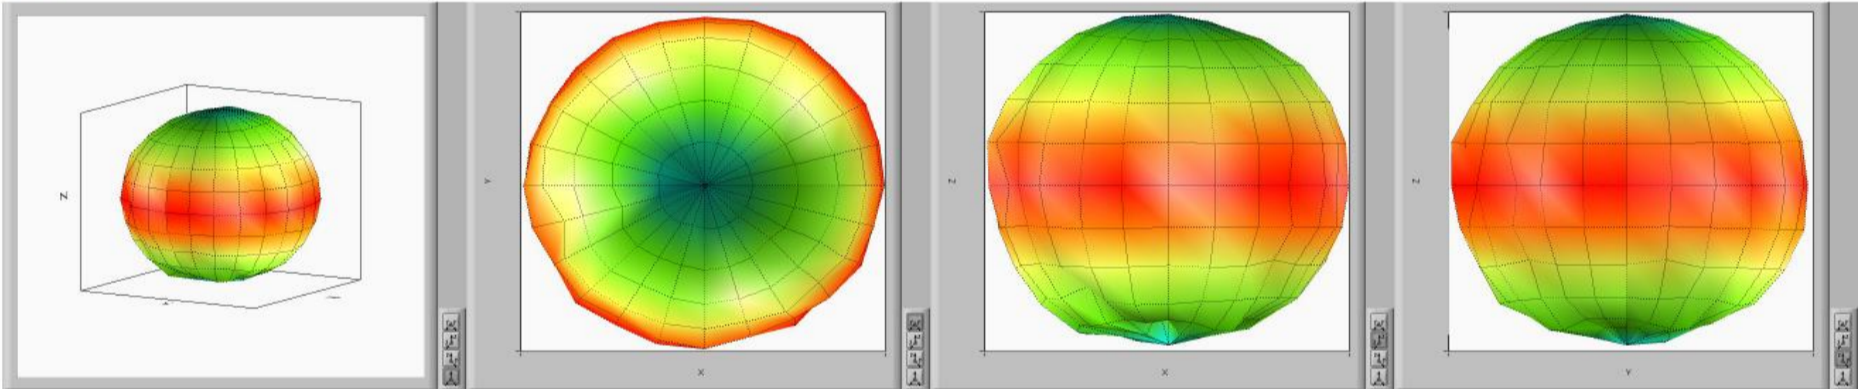

# WLAN Main

240MHz Total

510MHz Total

660MHz Total

660MHz Total

720MHz Total