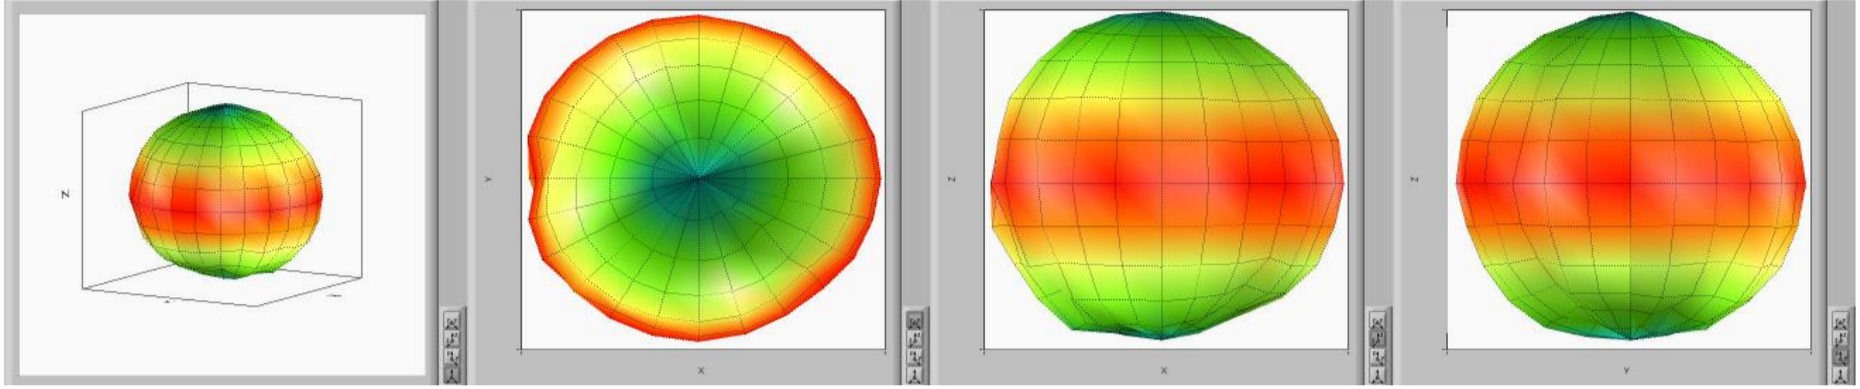

# WLAN Main

240MHz Total

510MHz Total

660MHz Total

660MHz Total

720MHz Total