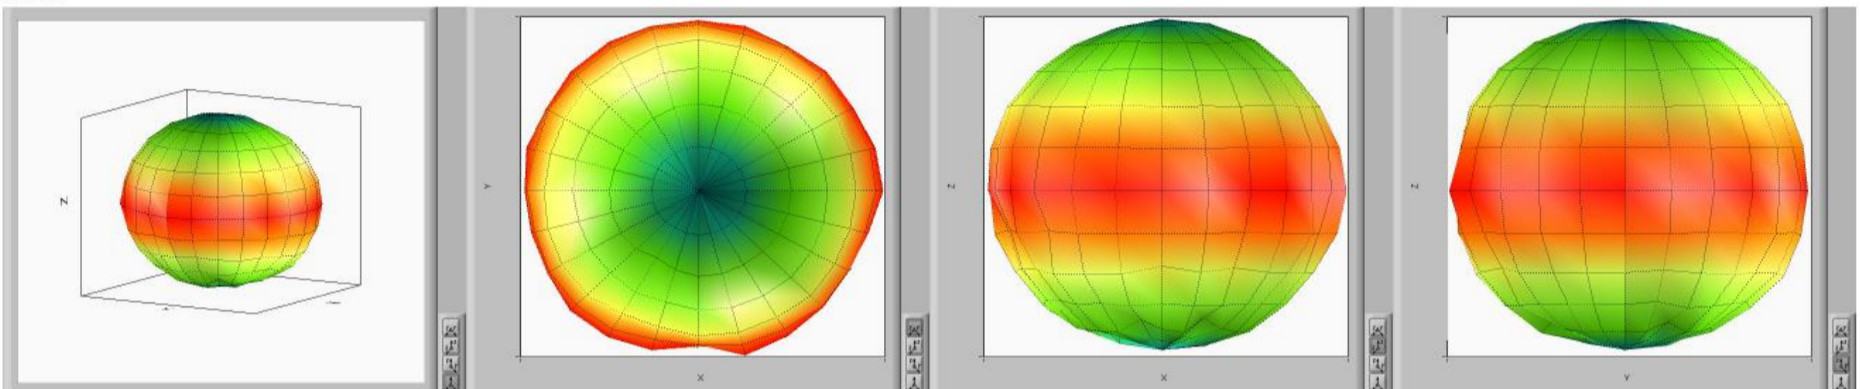

# WLAN Main

240MHz Total

510MHz Total

660MHz Total

660MHz Total

720MHz Total