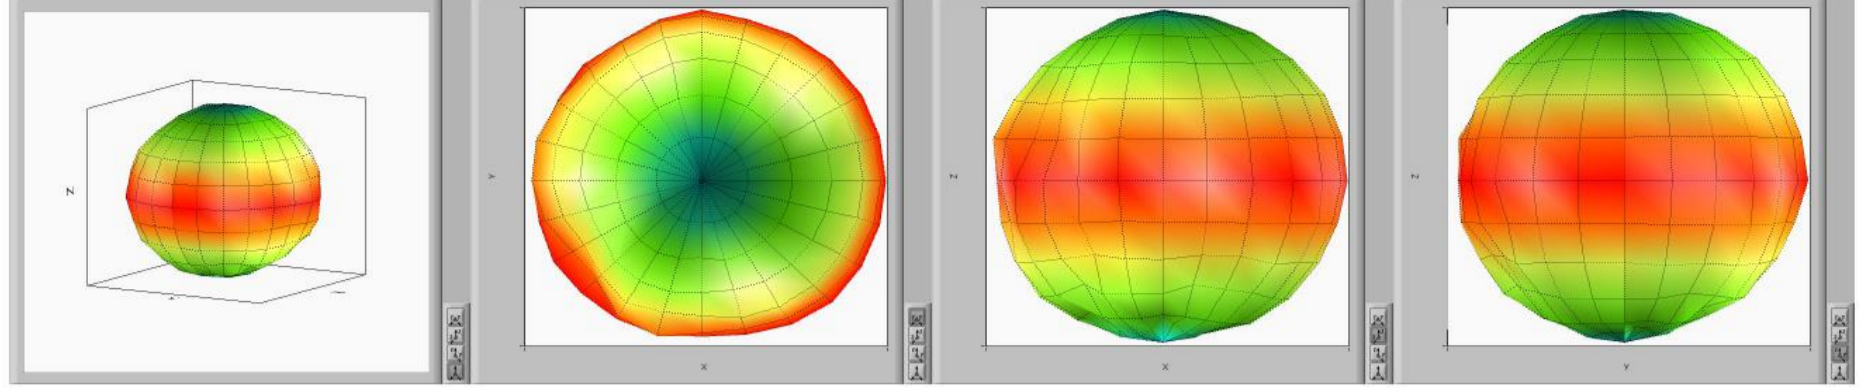

# WLAN Main

240MHz Total

510MHz Total

660MHz Total

660MHz Total

720MHz Total