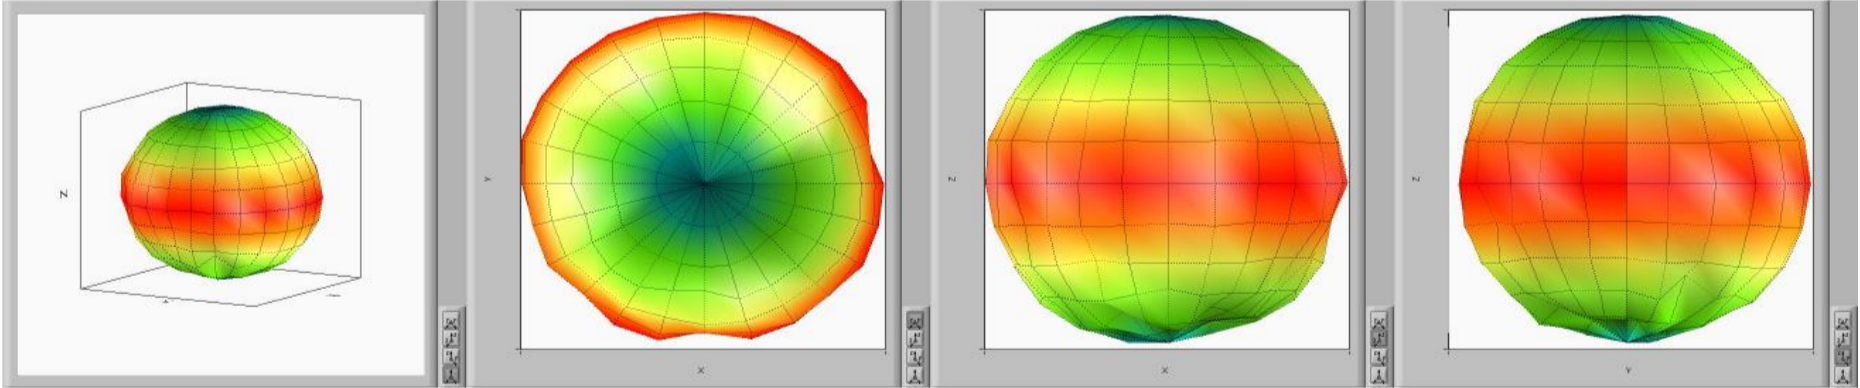

# WLAN Main

240MHz Total

510MHz Total

660MHz Total

660MHz Total

720MHz Total