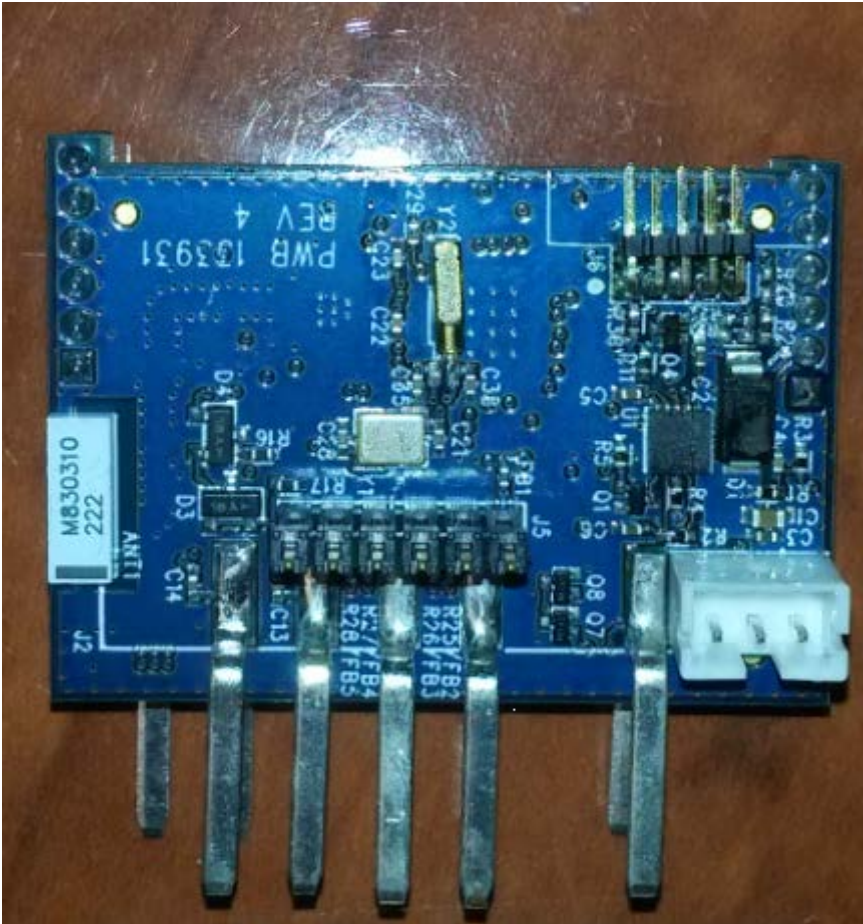

FCC ID FIH-2000B

IC: 1584A-2000B

GWB 133548-3000 Rev E

ANTI

ET

1000794-225

PWA 133549-3000

REV

C88

R24