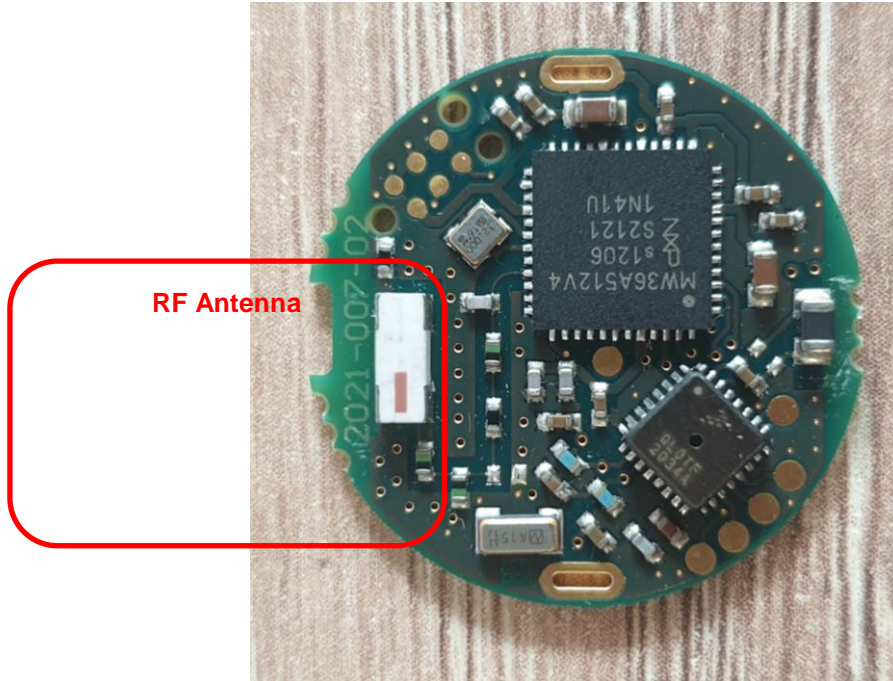

INTERNAL PHOTOS OF EQUIPMENT

FCCID: FI5TMSAL01

LCIE

LCIE SUD EST
Laboratoire de Moirans
Z.I. Centr'Alp
170, Rue de Chatagnon
38430 MOIRANS – France