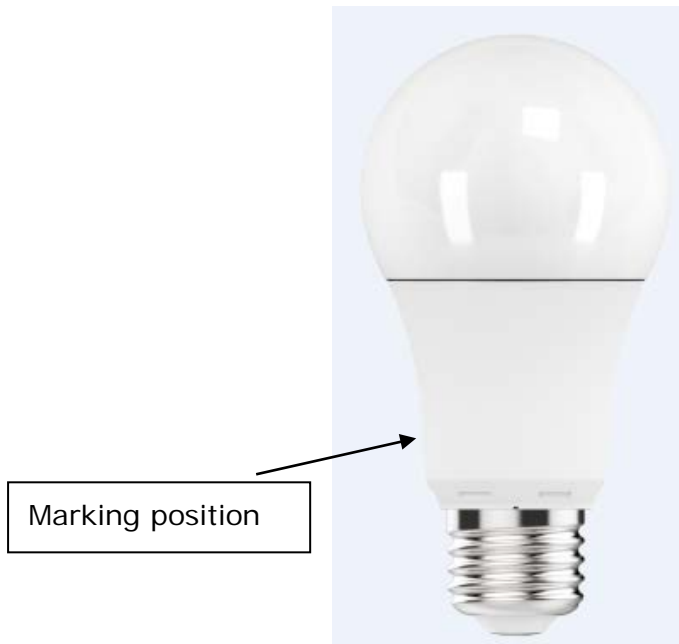

Marking_21633_LED1624G9 E26_US

CAUTION: RISK OF ELECTRIC SHOCK -
USE IN DRY LOCATION ONLY. DO NOT
USE WITH STANDARD DIMMERS. SEE
INSTRUCTIONS. NOT FOR USE IN
TOTALLY ENCLOSED LUMINAIRES.

120V/60Hz 600lm 70lm/W LED1624G9 E26 8.6W 84mA
TRÅDFRI **CWS** MADE IN CHINA 21633 YYWW-XXX
CONFORMS TO ANSI/UL STD. 1993
FCC ID: FHO-LED1624G9
AND IC: 10912A-LED1624G9

PRECAUCIÓN: RIESGO DE CHOQUE ELÉCTRICO -
USAR SOLO EN LUGARES SECOS. NO USAR CON
ATENUADORES DE LUZ COMUNES, VÉASE LAS
INSTRUCCIONES. NO PARA USARSE EN LUMINARIOS
TOTALMENTE CERRADOS.

Remark: **CWS** should be bold
The text height on lamp is about 13mm.