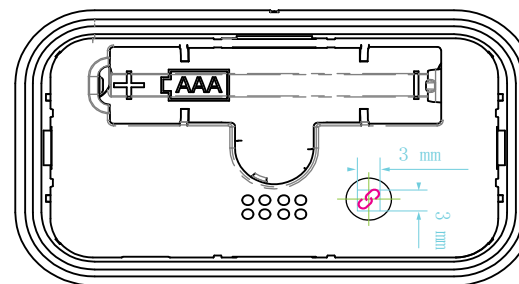

LEEDARSON

ID

Version

V1.0

Model

E2202

Drawing

yepeiqin

Product

water leakage sensor NA

Date

2023.2.15

water leakage sensor NA 版-水浸

4.5*13.5mm

5*5mm

5*3.6mm

5*6.3mm

备注：字体是：Noto IKEA, 字体号为3pt, 二维码需按实际生成替换

所有尺寸公差控制在正负 0.5mm 之间。