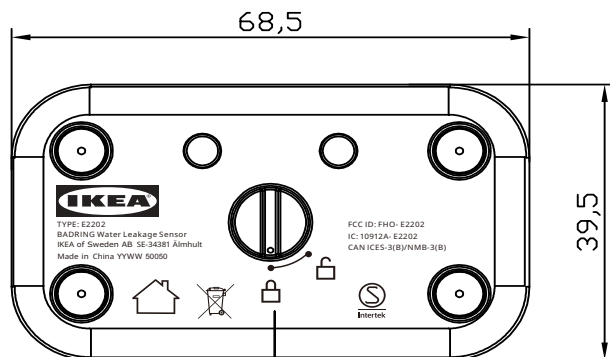

LEEDARSON

ID

Version

V1.0

Model

E2202

Drawing

yepeiqin

Product

water leakage sensor NA

Date

2023.2.15

water leakage sensor NA 版-水浸

4.5*13.5mm

5*5mm

5*3.6mm

5*6.3mm

备注：字体是：Noto IKEA, 字体号为3pt, 二维码需按实际生成替换

所有尺寸公差控制在正负 0.5mm 之间。