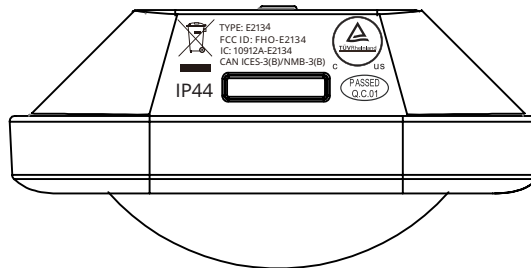

# LEEDARSON

ID		Version	
Model	E2134	Drawing	yepaiqin
Product		Date	2023.3. 29

注意：IP44 标识字体是NOTO

备注：字体是NOTO,字体号为4.5t,所有尺寸公差控制在正负0.5mm