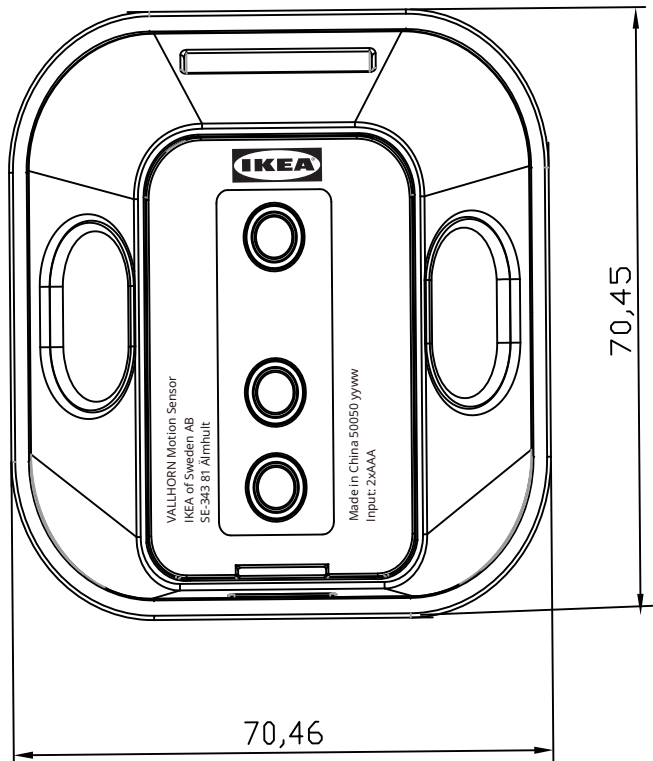

# LEEDARSON

ID		Version	
Model	E2134	Drawing	yepaiqin
Product		Date	2023.3. 29

注意：IP44 标识字体是NOTO

备注：字体是NOTO,字体号为4.5t,所有尺寸公差控制在正负0.5mm