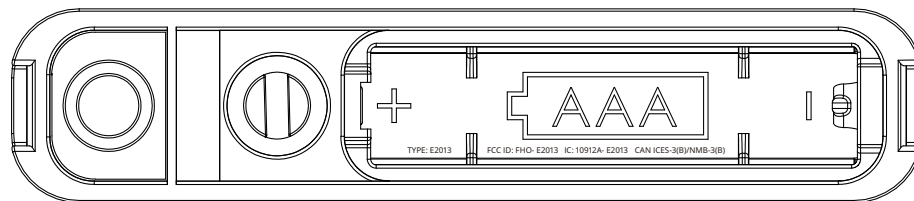

# LEEDARSON

ID		Version	V1.0
Model	E2013	Drawing	yepeiqin
Product	NA	Date	2023.3.10

注意：IP44 标识字体是NOTO

备注：字体是IKEA noto，字体号为 2,5t，所有尺寸公差控制在正负0.5mm之间