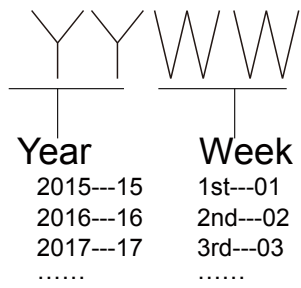

EU

NA

Type-C接口

Type-C接口