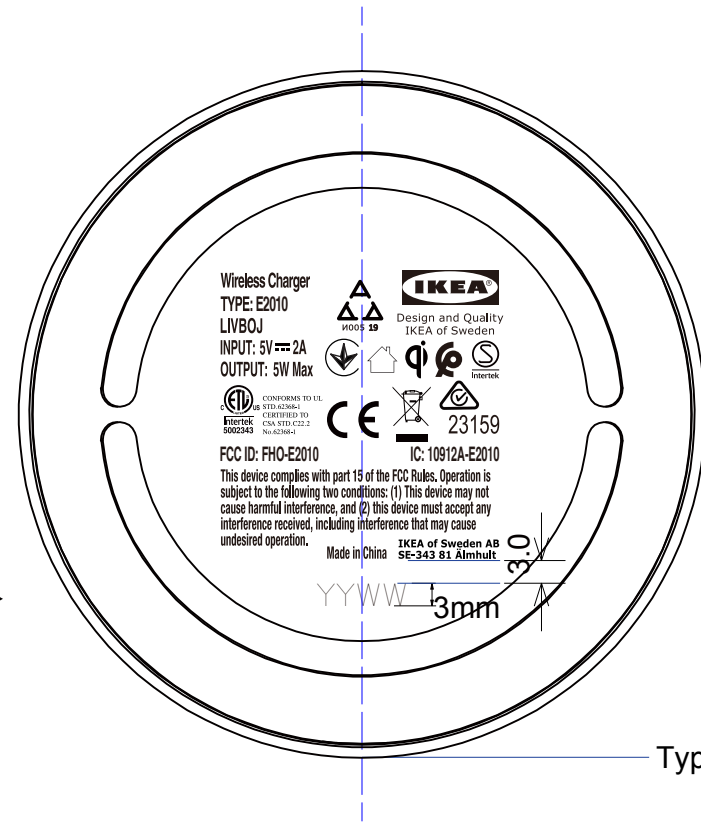

EU

NA

Type-C接口

Type-C接口