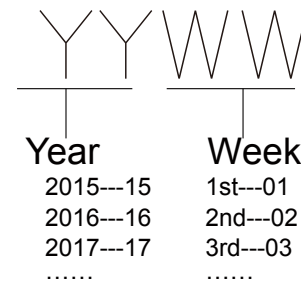

EU

NA

Type-C接口

Type-C接口