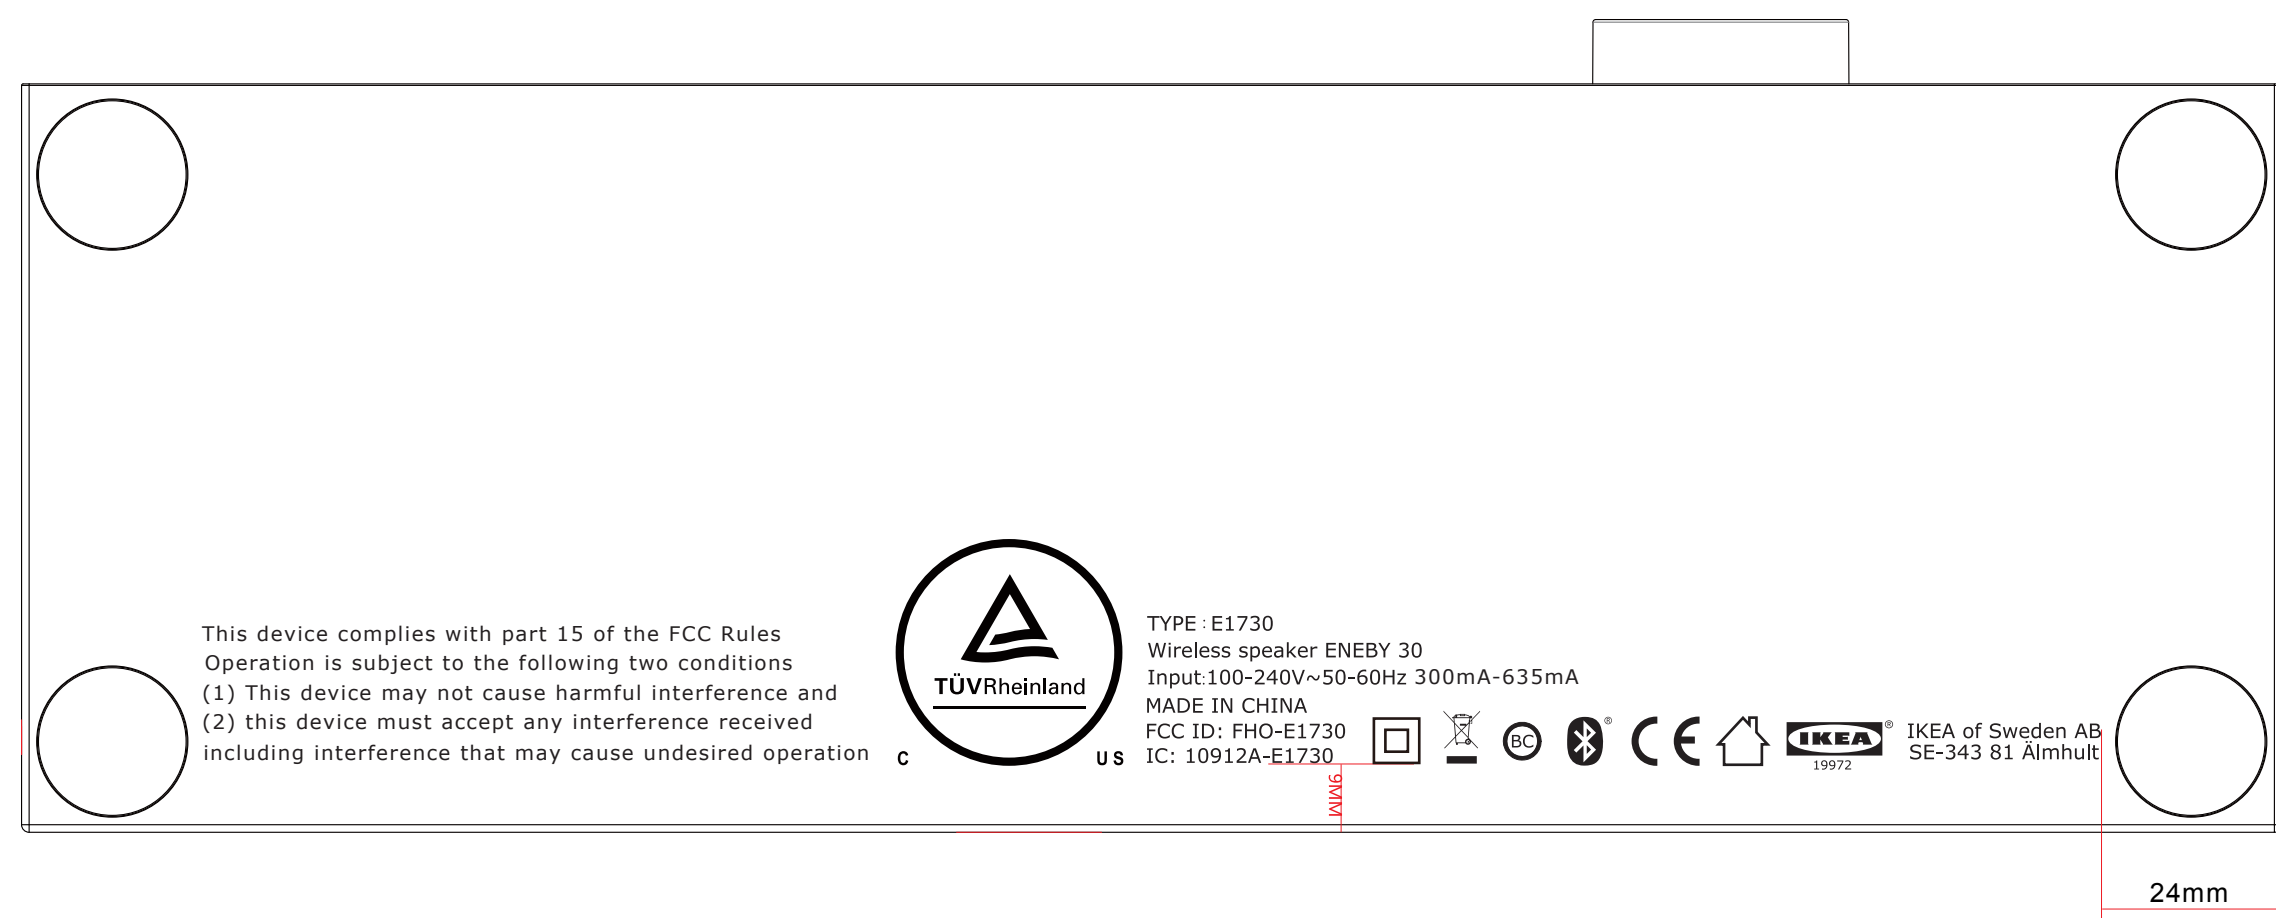

TEXT: Verdan, Regular, 7.5pt
 黑色用 LIGHT GREY PANTONE 421
 白色要用 PANTONE 431C

文字 : Verdana, Regular
 打码内容按图纸 1 : 1

黑色用 LIGHT GREY PANTONE 421
 白色要用 PANTONE 431C

ENEBY 30 丝印 北美