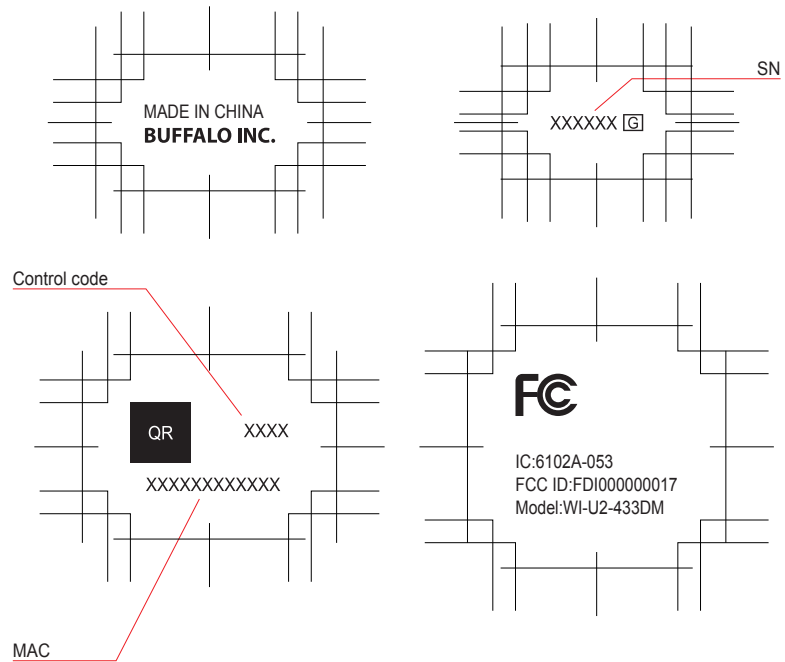

2013/04/19 QR追加  
2013/04/26 コネクタ形状変更  
2013/06/25 SN, CC, MAC位置変更  
2013/07/12 Gマーク変更

100%

200%