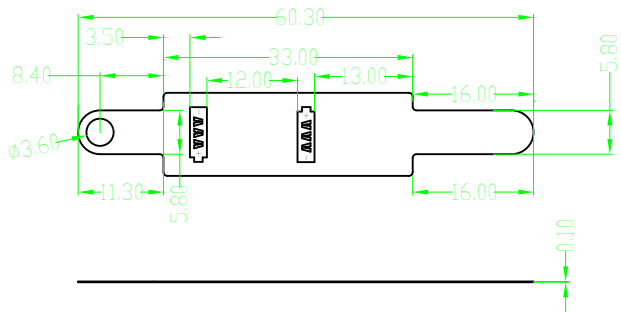

PANTON 7409C

Black

Metallic label silver

78-300-A26-02W