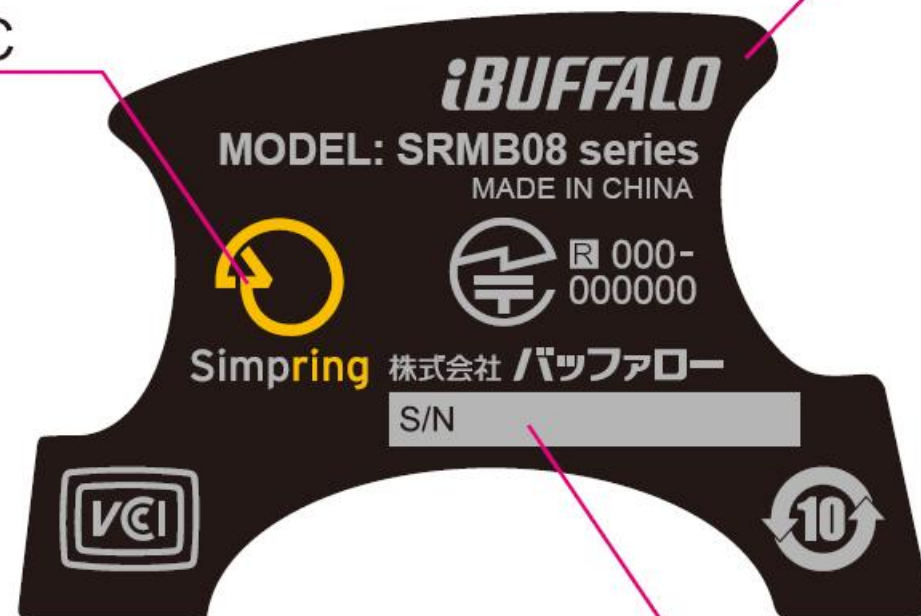

PANTON 7409C

Black

Metallic label silver

78-300-A26-02W