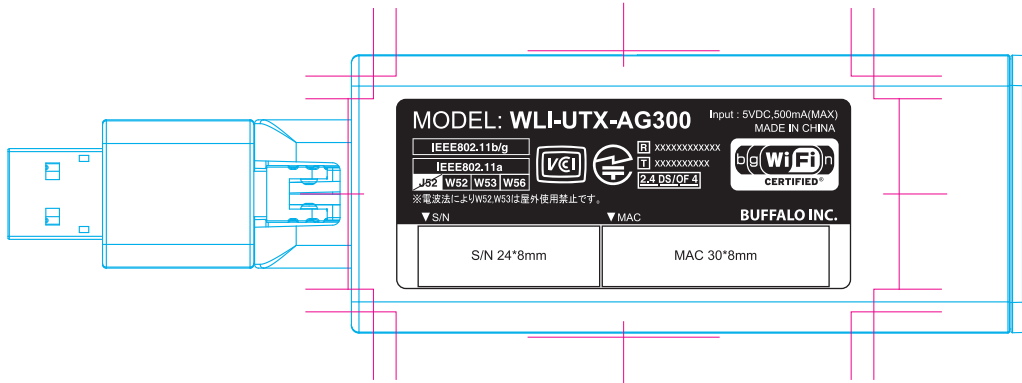

Label info :

size : 60×25 4R-1.2mm

material : 메타필름 50S(白) 매트 PP

base color : black

text color : PANTONE 427C

JP

EU/AP

CH

KR

TW

US