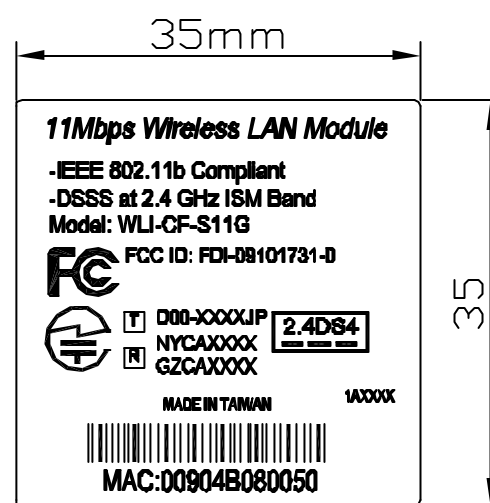

WL-372F

- 注意：1.編碼方式：MAC Address：00904B000001(GemTek MAC Address)
 2. MAC Label 需貼於凹槽內，且位置居中，請注意張貼方向。
 3. Front label 需置中貼於WL-372F SHIELD COVER中央，(注意張貼方向)。

品名	Front label	P / N	1703003229	規格	38x38mmR1
品名	MAC Label	P / N	1705000534	規格	37x7.5mmR1
 正文科技股份有限公司 Gemtek Technology Co., Ltd			TITLE :		DOCUMENT NO:
			包裝作業指導書		REV.
					1.0