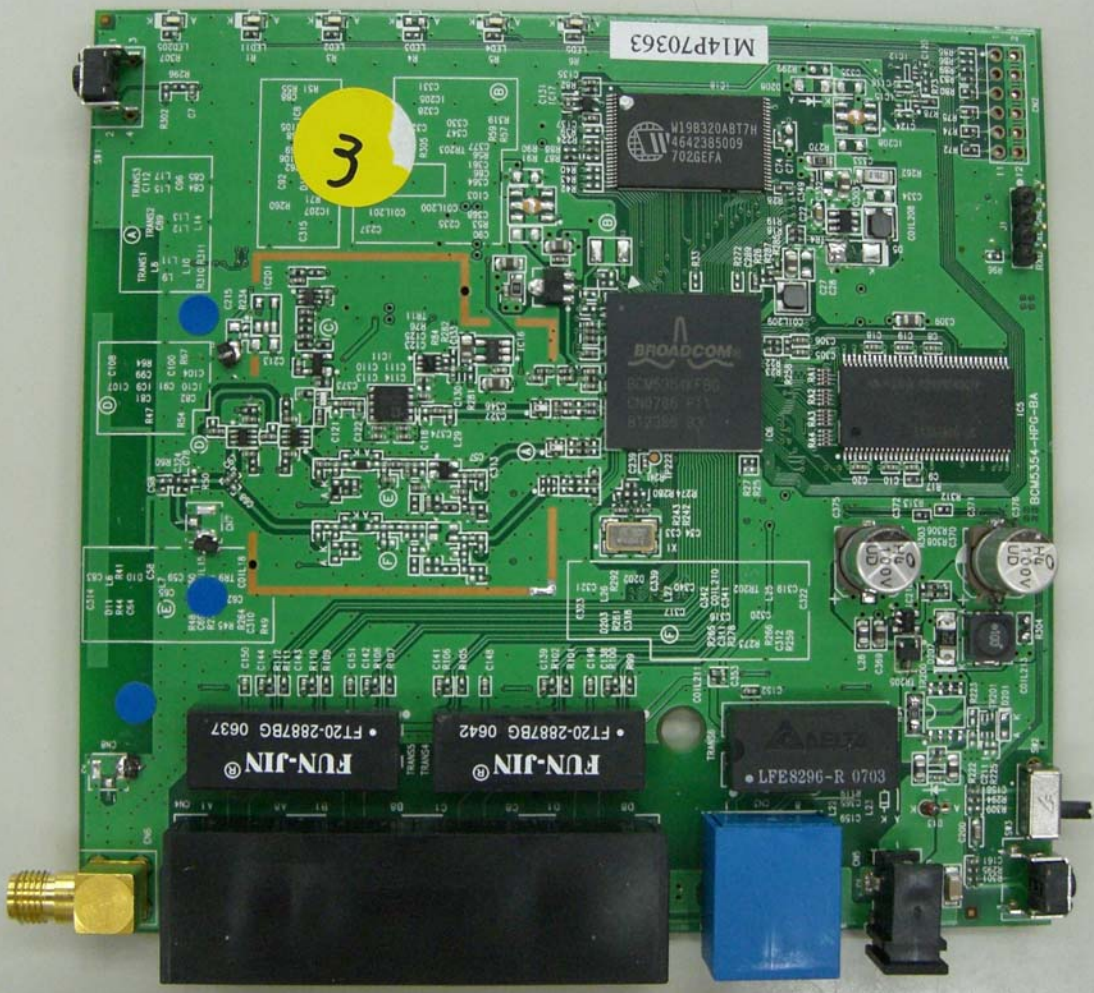

51 1033
52 1033
53 1033
54 1033
55 1033
56 1033
57 1033
58 1033
59 1033
60 1033
61 1033
62 1033
63 1033
64 1033
65 1033
66 1033
67 1033
68 1033
69 1033
70 1033
71 1033
72 1033
73 1033
74 1033
75 1033
76 1033
77 1033
78 1033
79 1033
80 1033
81 1033
82 1033
83 1033
84 1033
85 1033
86 1033
87 1033
88 1033
89 1033
90 1033
91 1033
92 1033
93 1033
94 1033
95 1033
96 1033
97 1033
98 1033
99 1033
100 1033

B0M354-HRG-BA MADE IN TAIWAN **BUFFALO** Dynamic HD-D0
E1500330 34U-D
0800

LED200 R200 A K
LED204 R204 A K
LED203 R203 A K
LED202 R202 A K
LED201 R201 A K

M14P70363

3

BROADCOM
BCM5706 F1
BT3386 R3

FUN-JIN
FT20-2887BG 0642