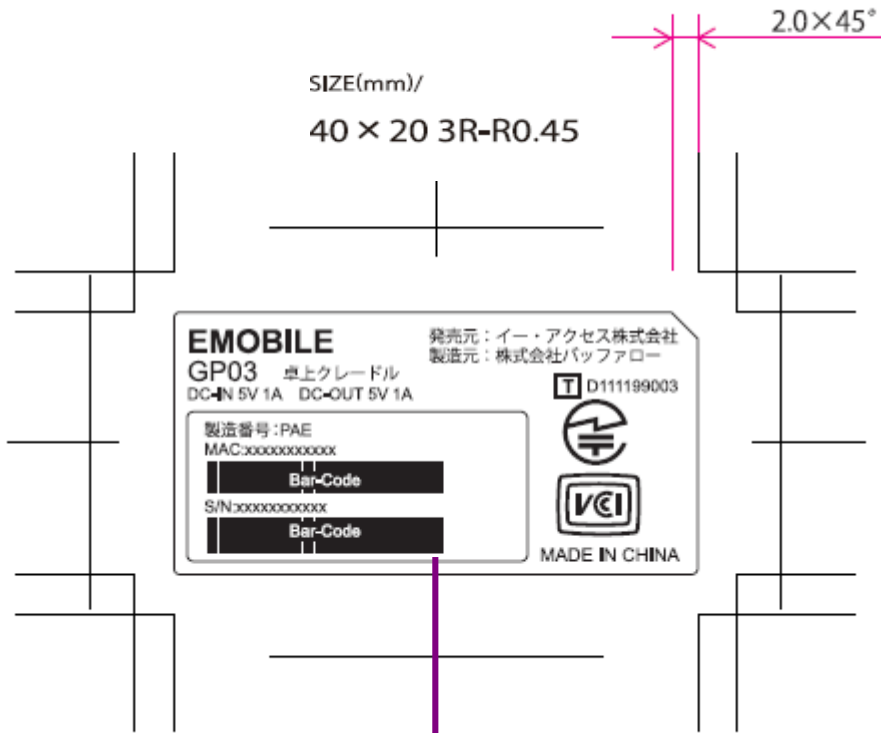

FDI-04610108-0 Label & Label location

| | | | | | | |
|---------------------|-------------------------|---------------------------------------|--------------|-----------|--------------------------|-------------------------------|
| DATE/ 2011/09/13 | DESIGNED/ N.Furuhata | DRAWING NAME/ | DRAWING No./ | MATERIAL/ | PRINTING METHOD/ Seal | SIZE(mm)/ 38 × 28.4 3-R1.5 |
| JAN CODE/ | | COMMENT/ 新規出図 Initial registration | | | | |

注意!

法規制や規格等の表示が入っています。

TEXT COLOR

■ PANTONE 430C

BASE COLOR

□ White

| | | | | | | |
|---------------------|-------------------------|---------------------------------------|--------------|-----------|--------------------------|-----------------------------|
| DATE/ 2011/09/13 | DESIGNED/ N.Furuhata | DRAWING NAME/ | DRAWING No./ | MATERIAL/ | PRINTING METHOD/ Seal | SIZE(mm)/ 35 × 45 3-R0.8 |
| JAN CODE/ | | COMMENT/ 新規出図 Initial registration | | | | |

注意!

法規制や規格等の表示が入っています。

| | | | | | | |
|---------------------|-------------------------|---------------------------------------|--------------|-----------|--------------------------|-------------------------------|
| DATE/ 2011/09/13 | DESIGNED/ N.Furuhata | DRAWING NAME/ | DRAWING No./ | MATERIAL/ | PRINTING METHOD/ Seal | SIZE(mm)/ 40 × 20 3R-R0.45 |
| JAN CODE/ | | COMMENT/ 新規出図 Initial registration | | | | |