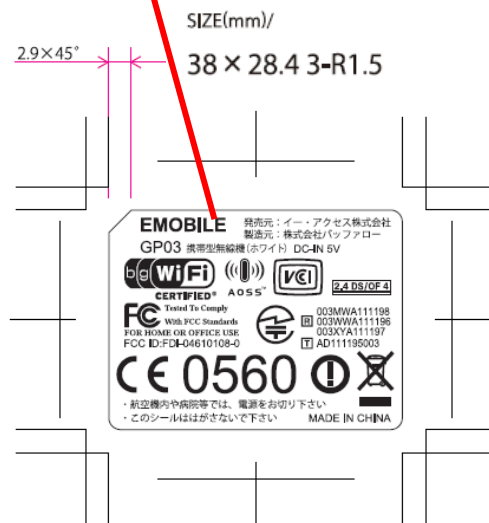

FDI-04610108-0 Label & Label location

| | | | | | | |
|---------------------|-------------------------|---------------------------------------|--------------|-----------|--------------------------|-------------------------------|
| DATE/ 2011/09/13 | DESIGNED/ N.Furuhata | DRAWING NAME/ | DRAWING No./ | MATERIAL/ | PRINTING METHOD/ Seal | SIZE(mm)/ 38 × 28.4 3-R1.5 |
| JAN CODE/ | | COMMENT/ 新規出図 Initial registration | | | | |

注意!

法規制や規格等の表示が入っています。

TEXT COLOR

■ PANTONE 430C

BASE COLOR

□ White

| | | | | | | |
|---------------------|-------------------------|---------------------------------------|--------------|-----------|--------------------------|-----------------------------|
| DATE/ 2011/09/13 | DESIGNED/ N.Furuhata | DRAWING NAME/ | DRAWING No./ | MATERIAL/ | PRINTING METHOD/ Seal | SIZE(mm)/ 35 × 45 3-R0.8 |
| JAN CODE/ | | COMMENT/ 新規出図 Initial registration | | | | |

注意!

法規制や規格等の表示が入っています。

| | | | | | | |
|---------------------|-------------------------|---------------------------------------|--------------|-----------|--------------------------|-------------------------------|
| DATE/ 2011/09/13 | DESIGNED/ N.Furuhata | DRAWING NAME/ | DRAWING No./ | MATERIAL/ | PRINTING METHOD/ Seal | SIZE(mm)/ 40 × 20 3R-R0.45 |
| JAN CODE/ | | COMMENT/ 新規出図 Initial registration | | | | |