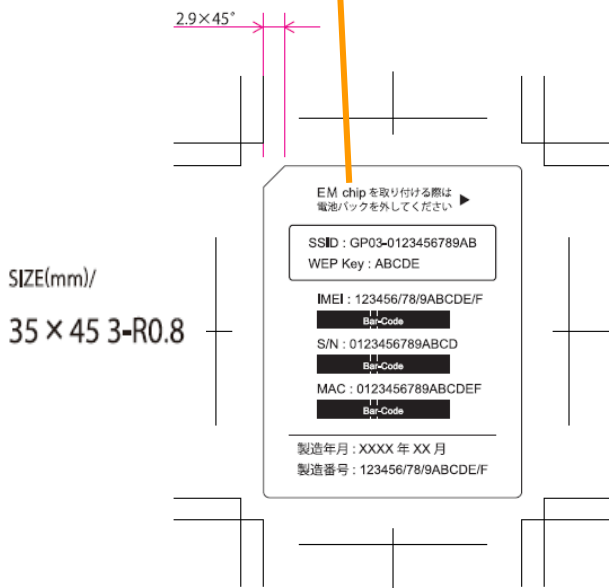

FDI-04610108-0 Label & Label location

| | | | | | | |
|---------------------|-------------------------|---------------------------------------|--------------|-----------|--------------------------|-------------------------------|
| DATE/ 2011/09/13 | DESIGNED/ N.Furuhata | DRAWING NAME/ | DRAWING No./ | MATERIAL/ | PRINTING METHOD/ Seal | SIZE(mm)/ 38 × 28.4 3-R1.5 |
| JAN CODE/ | | COMMENT/ 新規出図 Initial registration | | | | |

注意!

法規制や規格等の表示が入っています。

TEXT COLOR

■ PANTONE 430C

BASE COLOR

□ White

| | | | | | | |
|---------------------|-------------------------|---------------------------------------|--------------|-----------|--------------------------|-----------------------------|
| DATE/ 2011/09/13 | DESIGNED/ N.Furuhata | DRAWING NAME/ | DRAWING No./ | MATERIAL/ | PRINTING METHOD/ Seal | SIZE(mm)/ 35 × 45 3-R0.8 |
| JAN CODE/ | | COMMENT/ 新規出図 Initial registration | | | | |

注意!

法規制や規格等の表示が入っています。

| | | | | | | |
|---------------------|-------------------------|---------------------------------------|--------------|-----------|--------------------------|-------------------------------|
| DATE/ 2011/09/13 | DESIGNED/ N.Furuhata | DRAWING NAME/ | DRAWING No./ | MATERIAL/ | PRINTING METHOD/ Seal | SIZE(mm)/ 40 × 20 3R-R0.45 |
| JAN CODE/ | | COMMENT/ 新規出図 Initial registration | | | | |