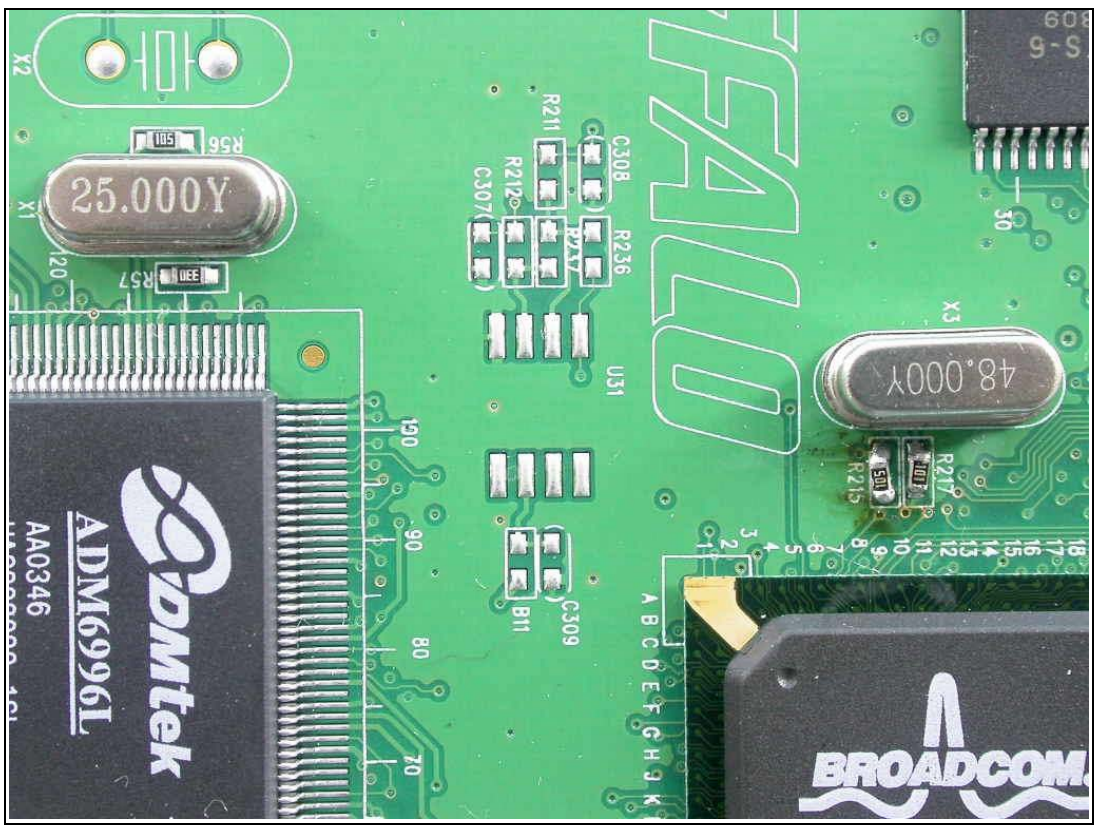

BUFFALO

Model No: UIA312-3320
I/P: AC 100-240V 50/60Hz 0.4A
O/P: DC 3.3V 2A

L.T.E. POWER SUPPLY

56EK
E201955
LEVEL3

LISTED

L.P.S.

UL US

CE

D53003

I/P: AC 100V 50/60Hz 17VA
O/P: DC 3.3V 2A

PS
E

JET BUFFALO INC.

GS

TUV Rheinland
Product Safety

C2010-54 MADE IN CHINA

S/No. 312-019026