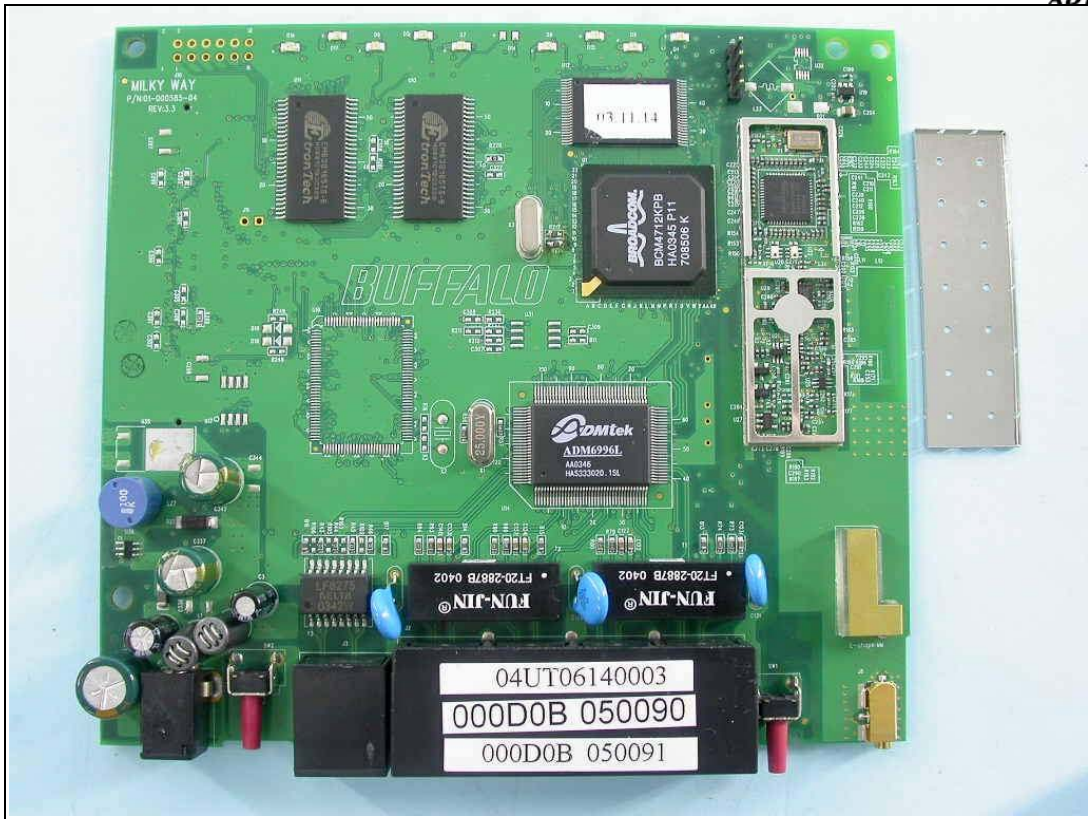

BUFFALO

Model No: UIA312-3320
I/P: AC 100-240V 50/60Hz 0.4A
O/P: DC 3.3V 2A

L.T.E. POWER SUPPLY

56EK
E201955
LEVEL3

LISTED

L.P.S.

UL US

CE

D53003

I/P: AC 100V 50/60Hz 17VA
O/P: DC 3.3V 2A

PS
E

JET BUFFALO INC.

GS

TUV Rheinland
Product Safety

C2010-54 MADE IN CHINA

S/No. 312-019026