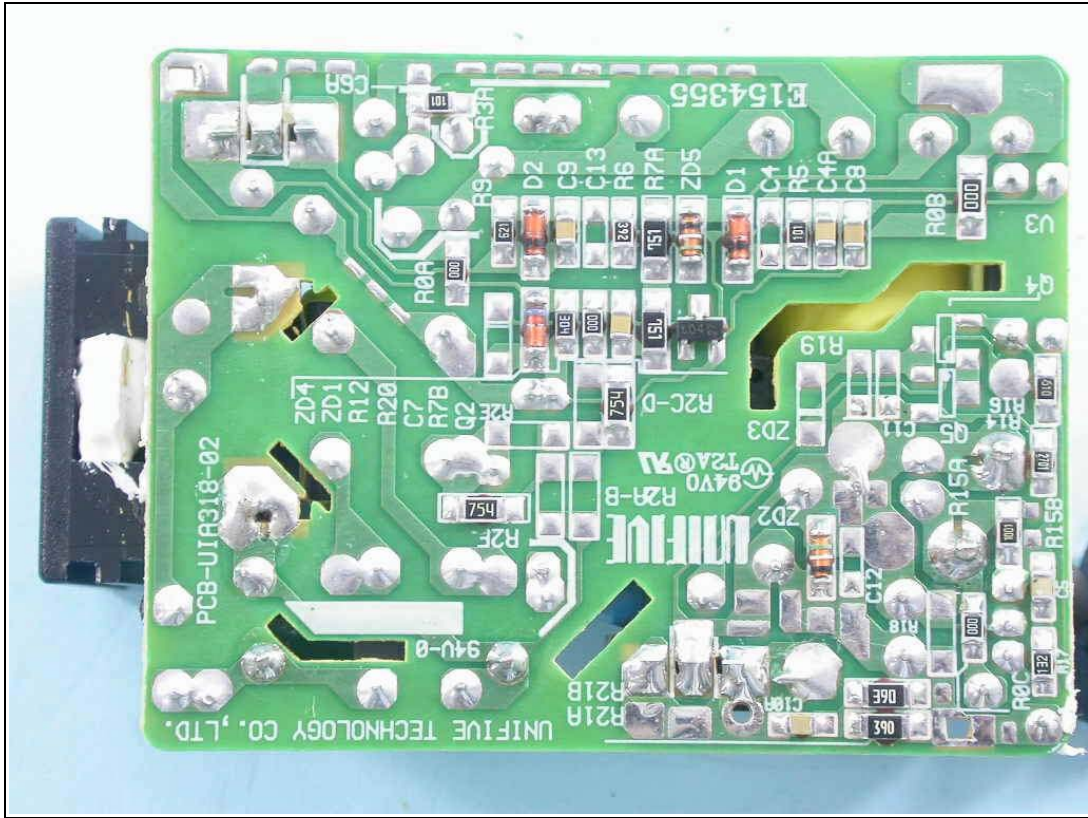

BUFFALO

Model No: UIA312-3320
I/P: AC 100-240V 50/60Hz 0.4A
O/P: DC 3.3V 2A

L.T.E. POWER SUPPLY

56EK
E201955
LEVEL3

LISTED

L.P.S.

UL US

CE

D53003

I/P: AC 100V 50/60Hz 17VA
O/P: DC 3.3V 2A

PS
E

JET BUFFALO INC.

GS

TUV Rheinland
Product Safety

C2010-54 MADE IN CHINA

S/No. 312-019026