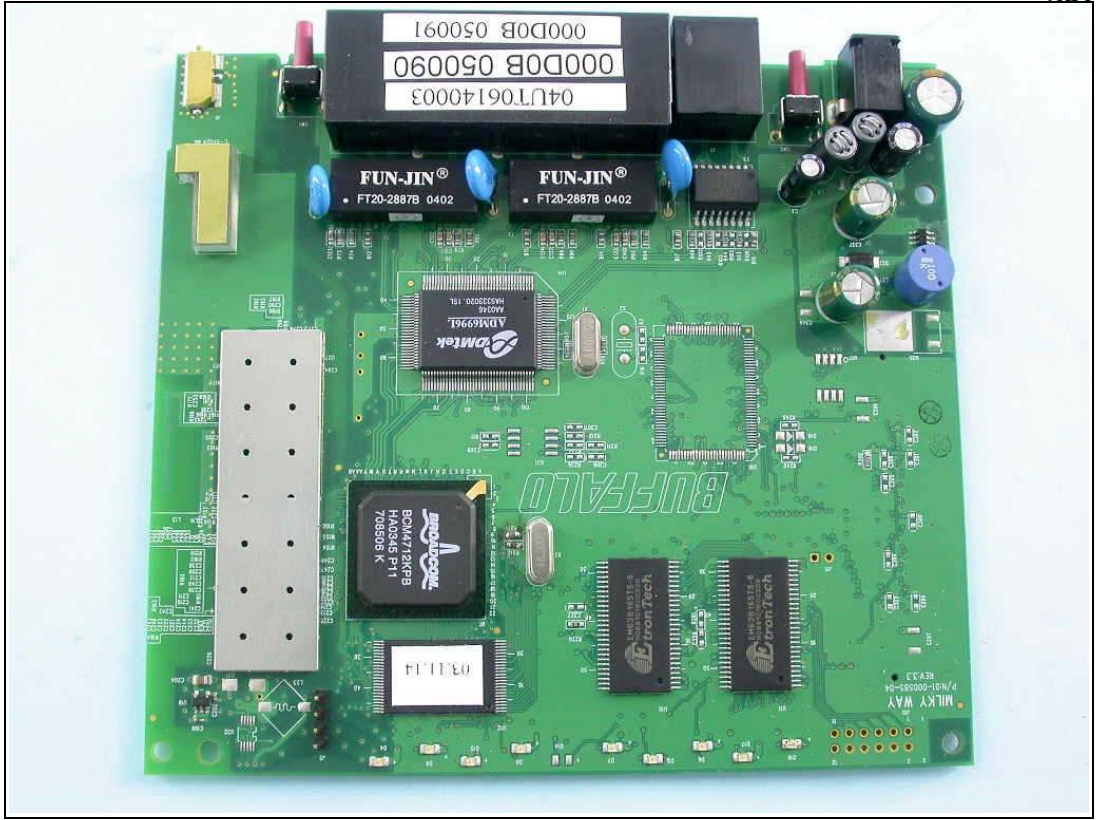

BUFFALO

Model No: UIA312-3320
I/P: AC 100-240V 50/60Hz 0.4A
O/P: DC 3.3V 2A

L.T.E. POWER SUPPLY

56EK
E201955
LEVEL3

LISTED

L.P.S.

UL US

CE

D53003

I/P: AC 100V 50/60Hz 17VA
O/P: DC 3.3V 2A

PS
E

JET BUFFALO INC.

GS

TUV Rheinland
Product Safety

C2010-54 MADE IN CHINA

S/No. 312-019026