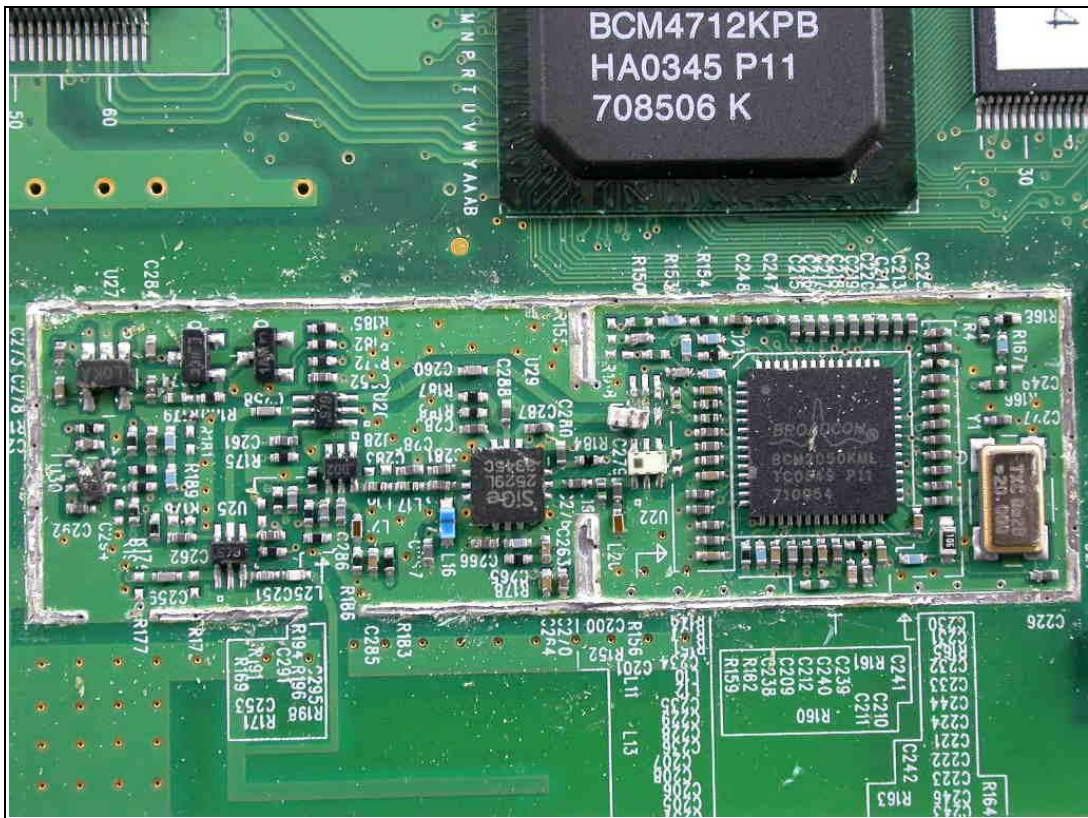

BUFFALO

Model No: UIA312-3320
I/P: AC 100-240V 50/60Hz 0.4A
O/P: DC 3.3V 2A

L.T.E. POWER SUPPLY

56EK
E201955
LEVEL3

LISTED

L.P.S.

UL US

CE

D53003

I/P: AC 100V 50/60Hz 17VA
O/P: DC 3.3V 2A

PS
E

JET BUFFALO INC.

GS

TUV Rheinland
Product Safety

C2010-54 MADE IN CHINA

S/No. 312-019026