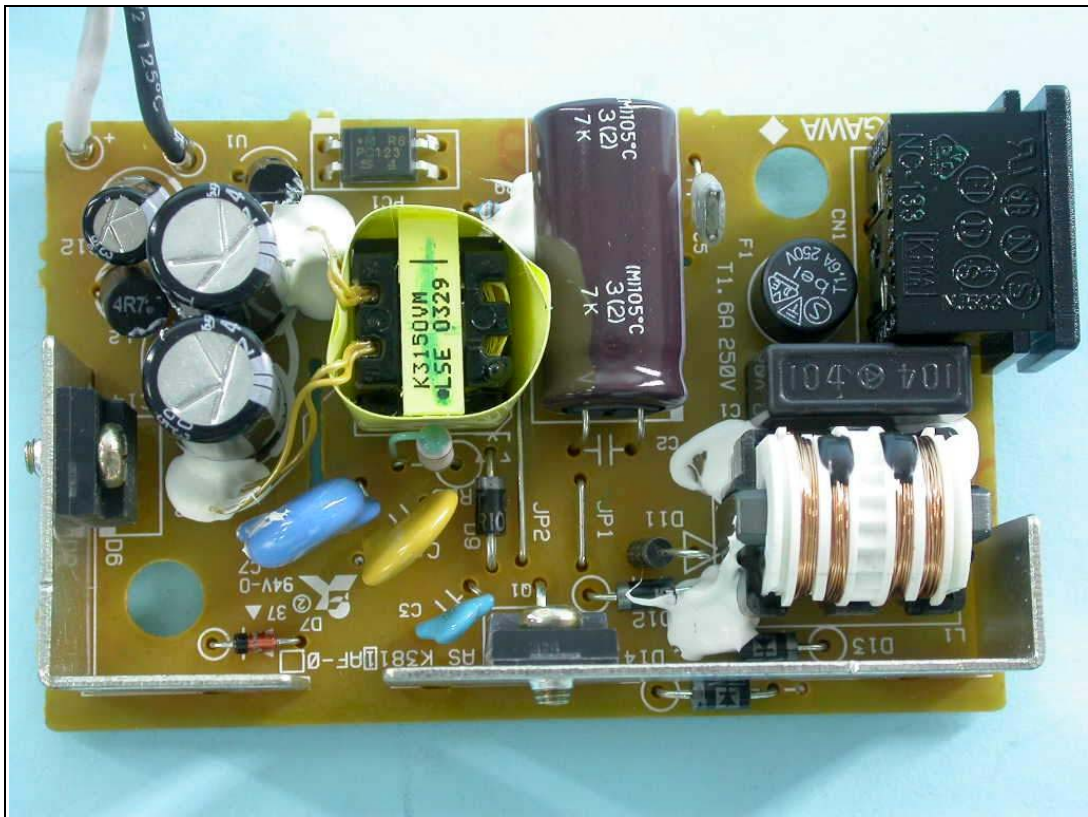

BUFFALO

Model No: UIA312-3320
I/P: AC 100-240V 50/60Hz 0.4A
O/P: DC 3.3V 2A

L.T.E. POWER SUPPLY

56EK
E201955
LEVEL3

LISTED

L.P.S.

UL US

CE

D53003

I/P: AC 100V 50/60Hz 17VA
O/P: DC 3.3V 2A

PS
E

JET BUFFALO INC.

GS

TUV Rheinland
Product Safety

C2010-54 MADE IN CHINA

S/No. 312-019026