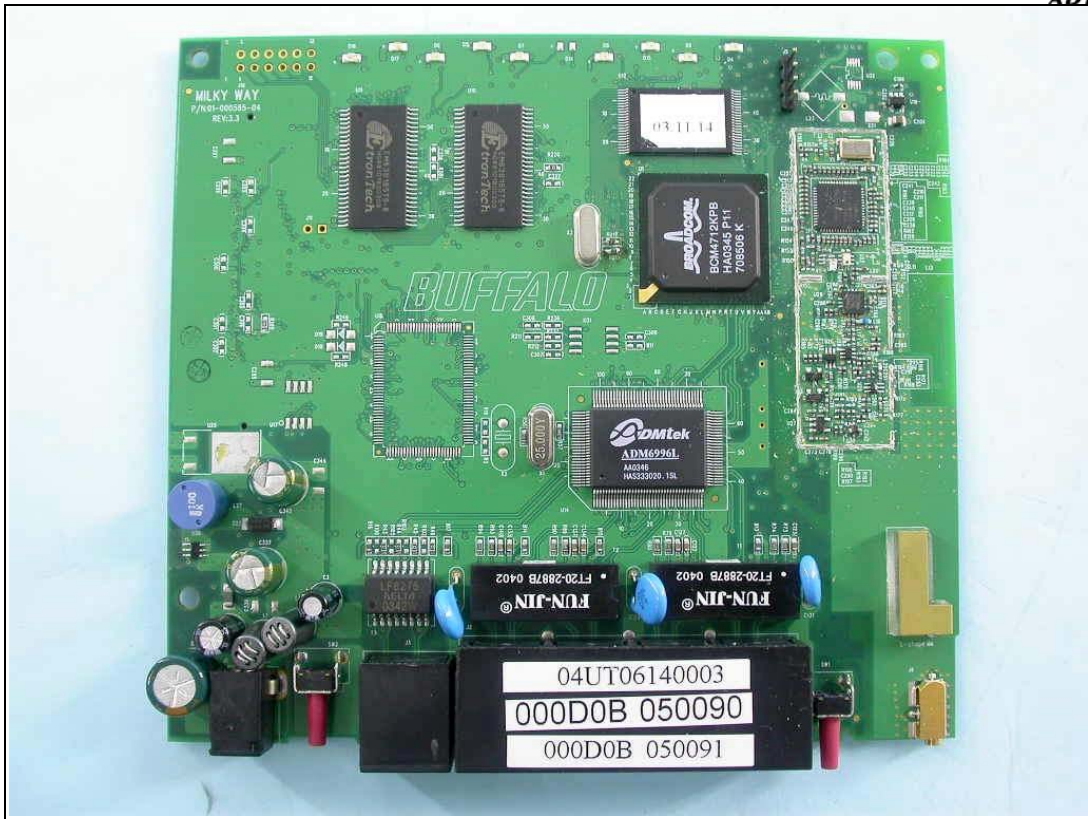

BUFFALO

Model No: UIA312-3320
I/P: AC 100-240V 50/60Hz 0.4A
O/P: DC 3.3V 2A

L.T.E. POWER SUPPLY

56EK
E201955
LEVEL3

LISTED

L.P.S.

UL US

CE

D53003

I/P: AC 100V 50/60Hz 17VA
O/P: DC 3.3V 2A

PS
E

JET BUFFALO INC.

GS

TUV Rheinland
Product Safety

C2010-54 MADE IN CHINA

S/No. 312-019026