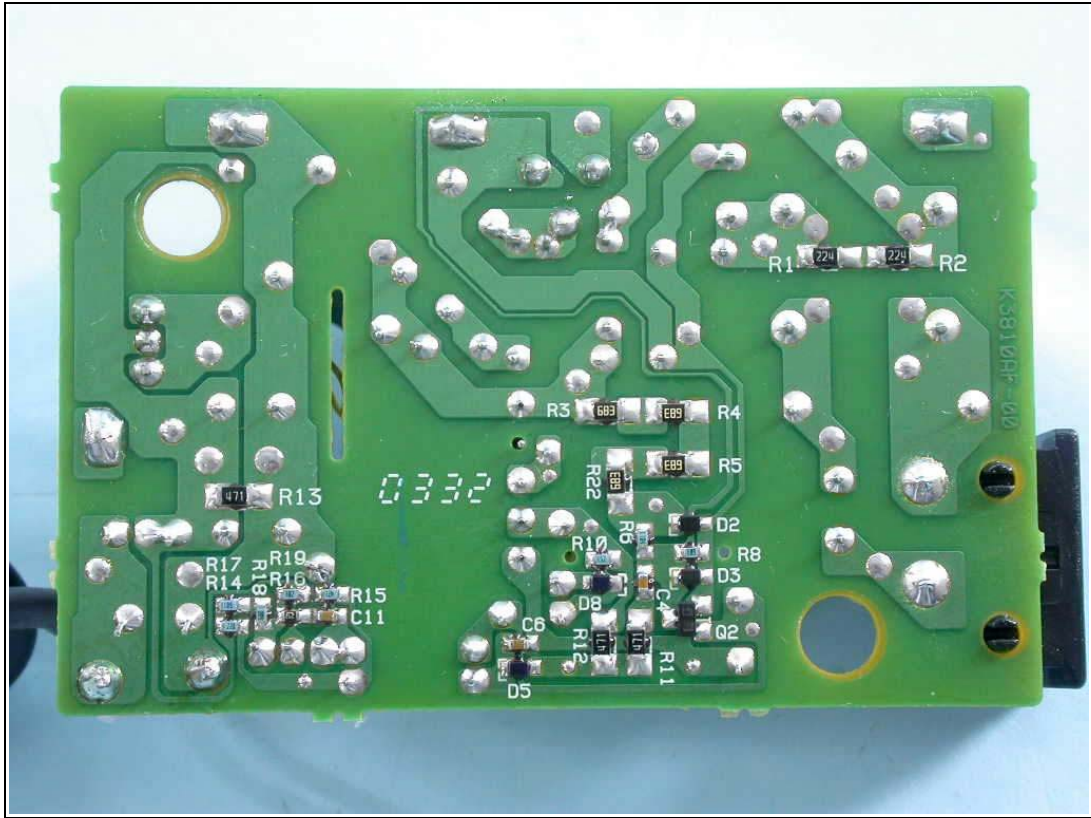

BUFFALO

Model No: UIA312-3320
I/P: AC 100-240V 50/60Hz 0.4A
O/P: DC 3.3V 2A

L.T.E. POWER SUPPLY

56EK
E201955
LEVEL3

LISTED

L.P.S.

UL US

CE

D53003

I/P: AC 100V 50/60Hz 17VA
O/P: DC 3.3V 2A

PS
E

JET BUFFALO INC.

GS

TUV Rheinland
Product Safety

C2010-54 MADE IN CHINA

S/No. 312-019026