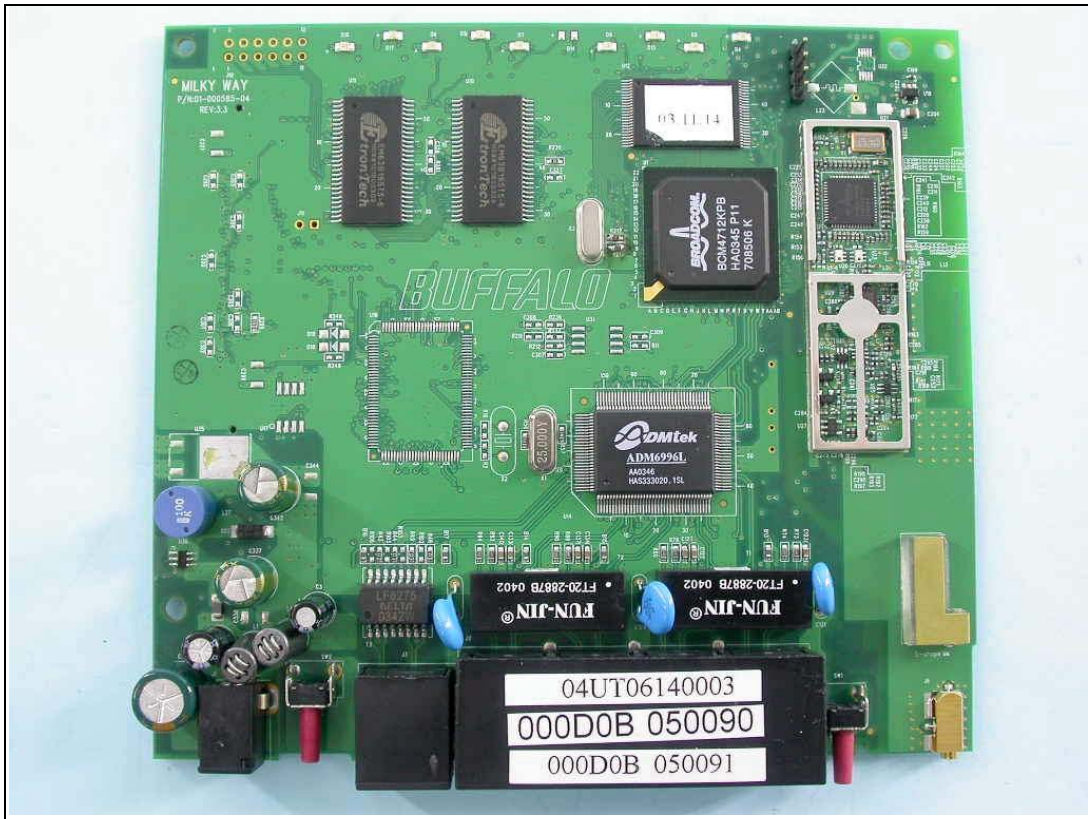

BUFFALO

Model No: UIA312-3320
I/P: AC 100-240V 50/60Hz 0.4A
O/P: DC 3.3V 2A

L.T.E. POWER SUPPLY

56EK
E201955
LEVEL3

LISTED

L.P.S.

UL US

CE

D53003

I/P: AC 100V 50/60Hz 17VA
O/P: DC 3.3V 2A

PS
E

JET BUFFALO INC.

GS

TUV Rheinland
Product Safety

C2010-54 MADE IN CHINA

S/No. 312-019026