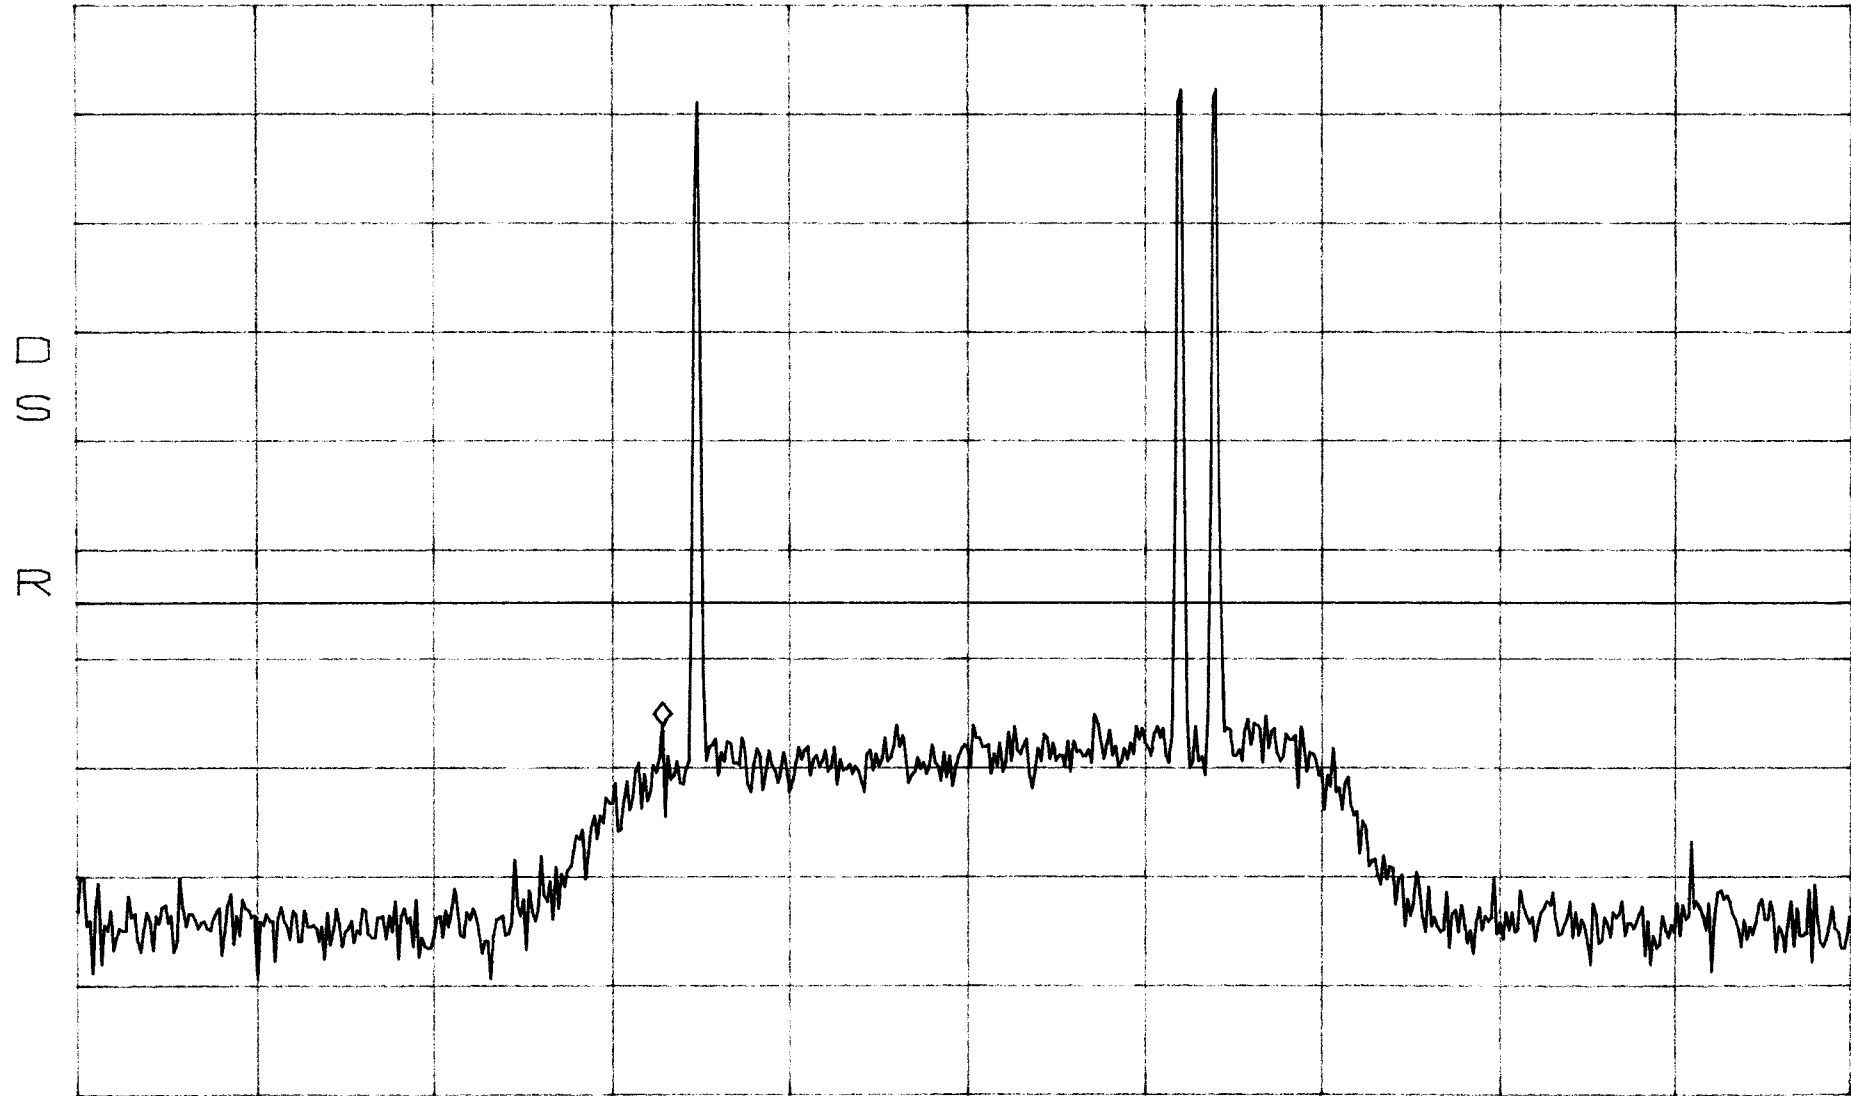

FM

*ATTEN 20dB

MKR -24.10dBm

RL 41.9dBm

10dB/

849.92MHz

CENTER 858.50MHz

SPAN 50.00MHz