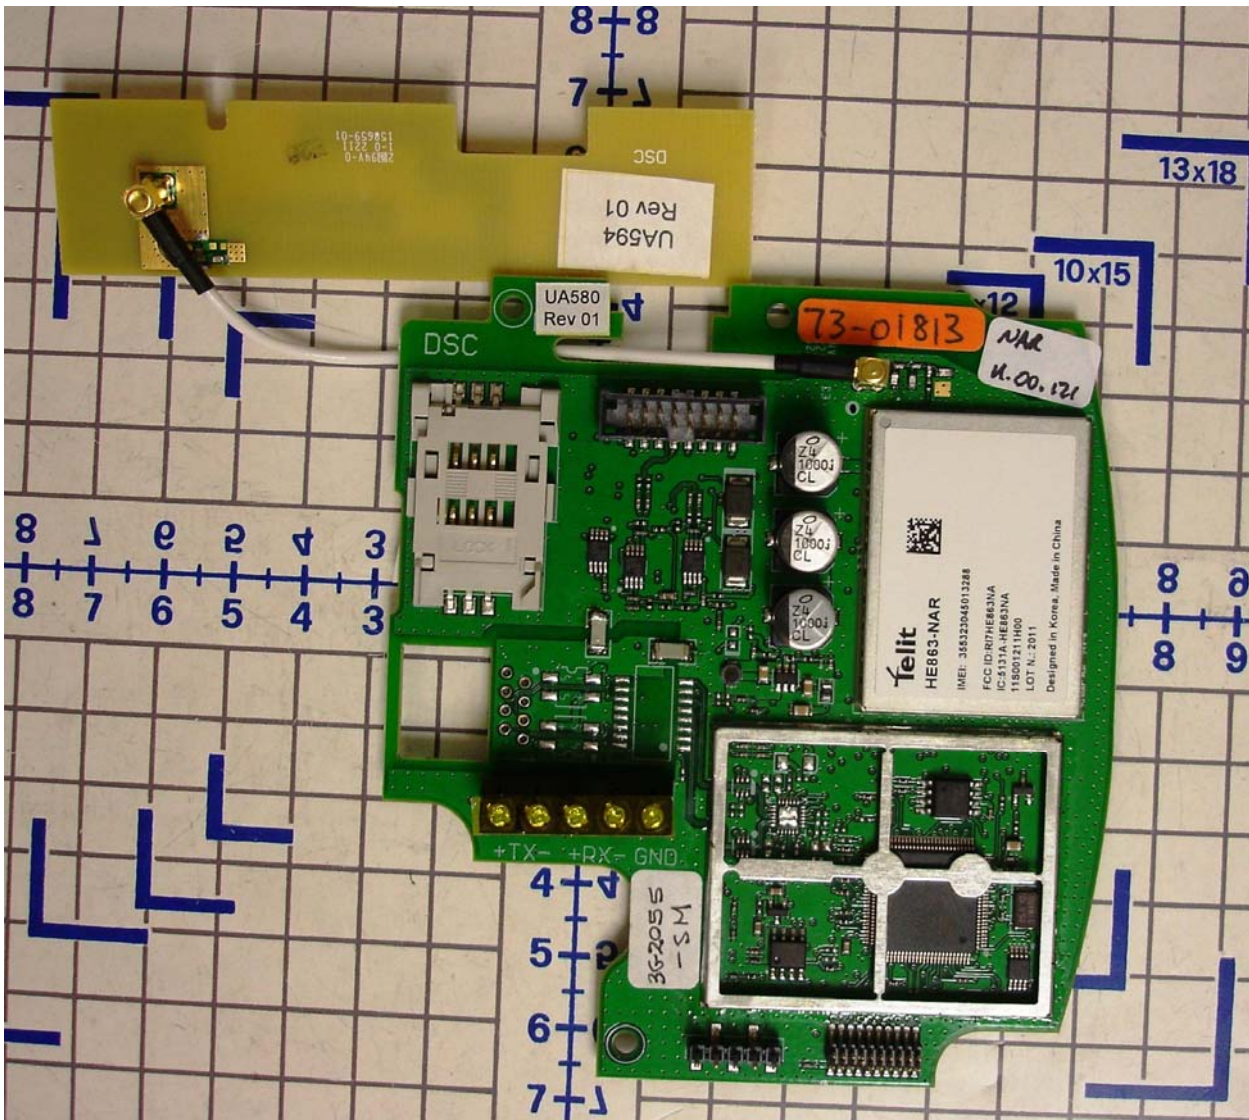

**MODEL(S): TL2553G-SM-NA, 3G2055-SM-NA, TL2553G-NA,
3G2055-NA**

FCC ID: F53113G255SM

IC: 160A-3G255SM

73-01813

0003 4F
FF 0B DF

9x12

e 1 8 a JO JJ
6 7 8 9 10 11

7B-01813

0003 4F
FE 0B DF

9x12

e 1 8 9 10 11
6 7 8 9 10 11

73-01819

00-03-4F-
FF-0B-E2

10x15

7
6

2
5