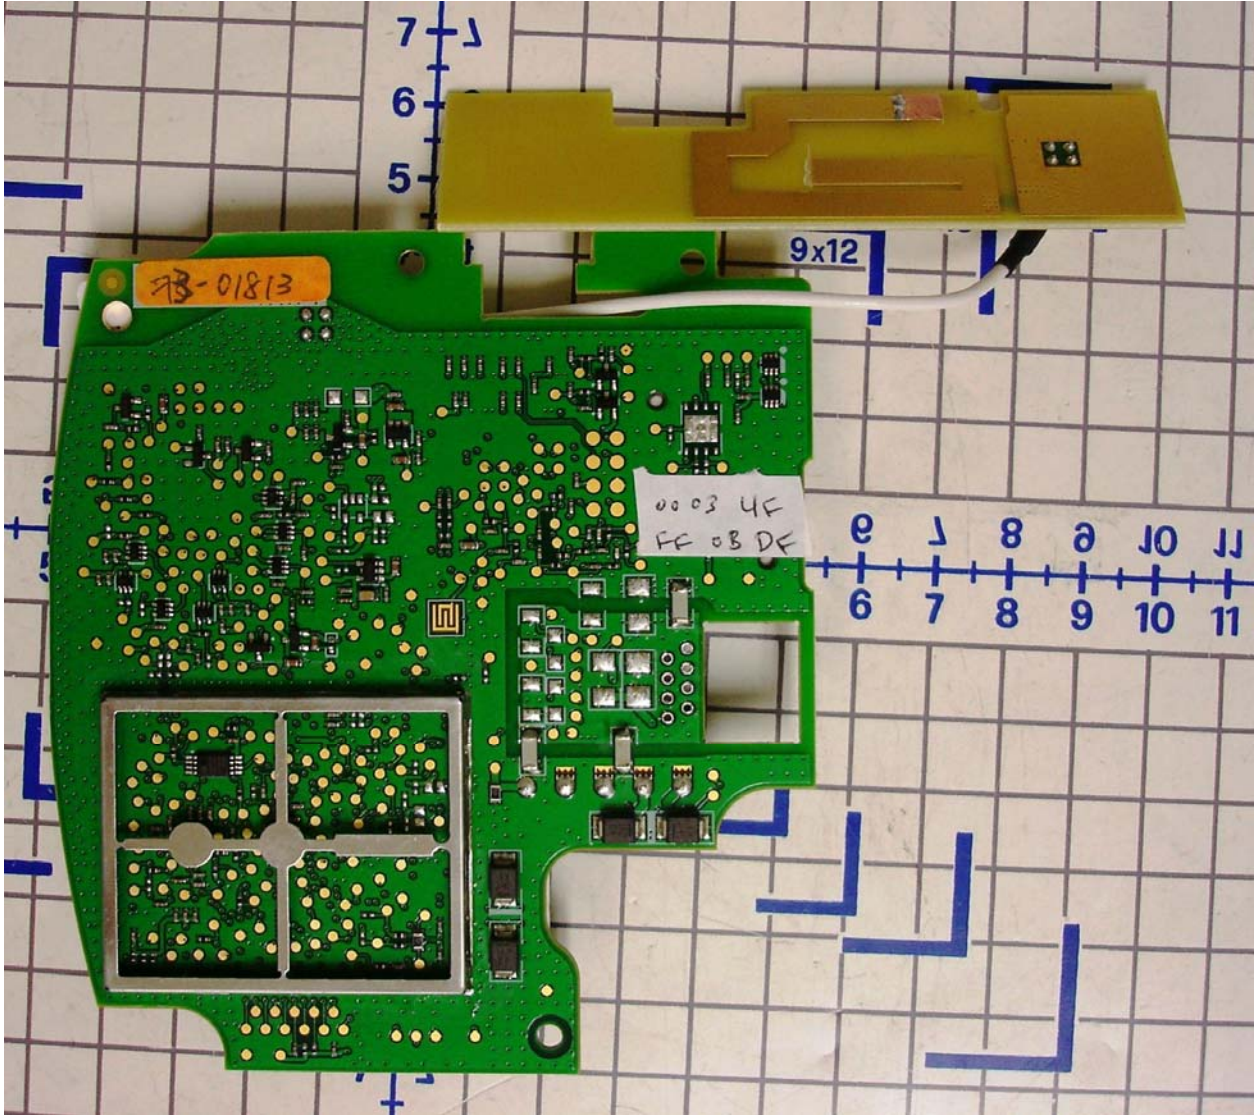

**MODEL(S): TL2553G-SM-NA, 3G2055-SM-NA, TL2553G-NA,
3G2055-NA**

FCC ID: F53113G255SM

IC: 160A-3G255SM

73-01813

0003 4F
FF 0B DF

9x12

e 1 8 a JO JJ
6 7 8 9 10 11

7B-01813

0003 4F
FE 0B DF

9x12

e 1 8 9 10 11
6 7 8 9 10 11

73-01819

00-03-4F-
FF-0B-E2

10x15

7
6

2
5