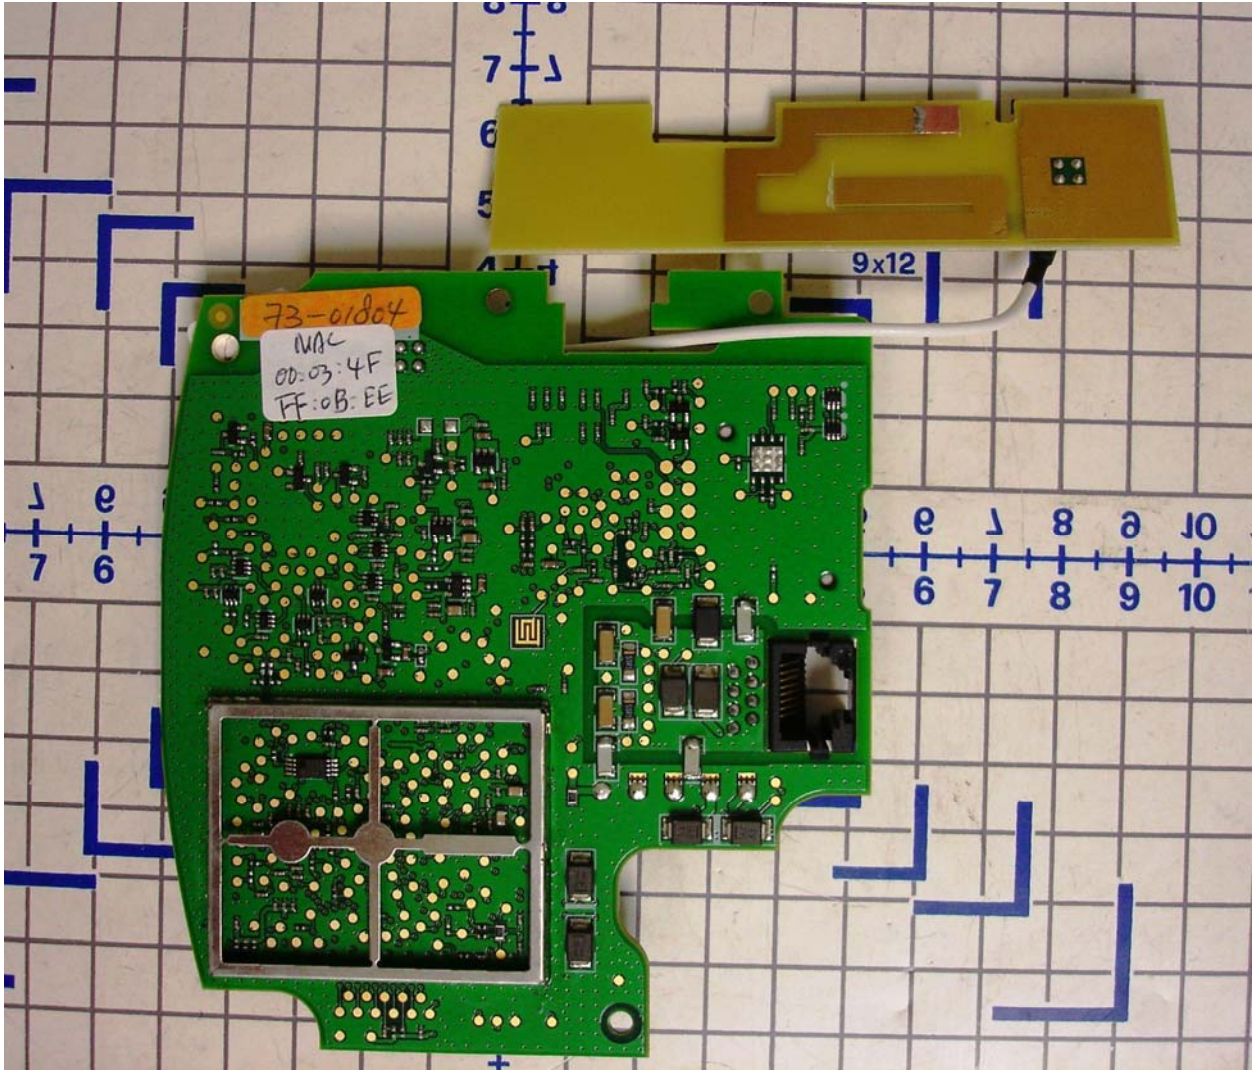

**MODEL(S): TL2553G-SM-NA, 3G2055-SM-NA, TL2553G-NA,
3G2055-NA**

FCC ID: F53113G255SM

IC: 160A-3G255SM

73-01813

0003 4F
FF 0B DF

9x12

e 1 8 a JO JJ
6 7 8 9 10 11

7B-01813

0003 4F
FE 0B DF

9x12

e 1 8 9 10 11
6 7 8 9 10 11

73-01819

00-03-4F-
FF-0B-E2

10x15

7
6

2
5

1 8 9 10 11 12
7 8 9 10 11 12

73-01804
MAC
00:03:4F
FF:0B:EE

9x12

1 e
7 6

e 1 8 a 10
6 7 8 9 10