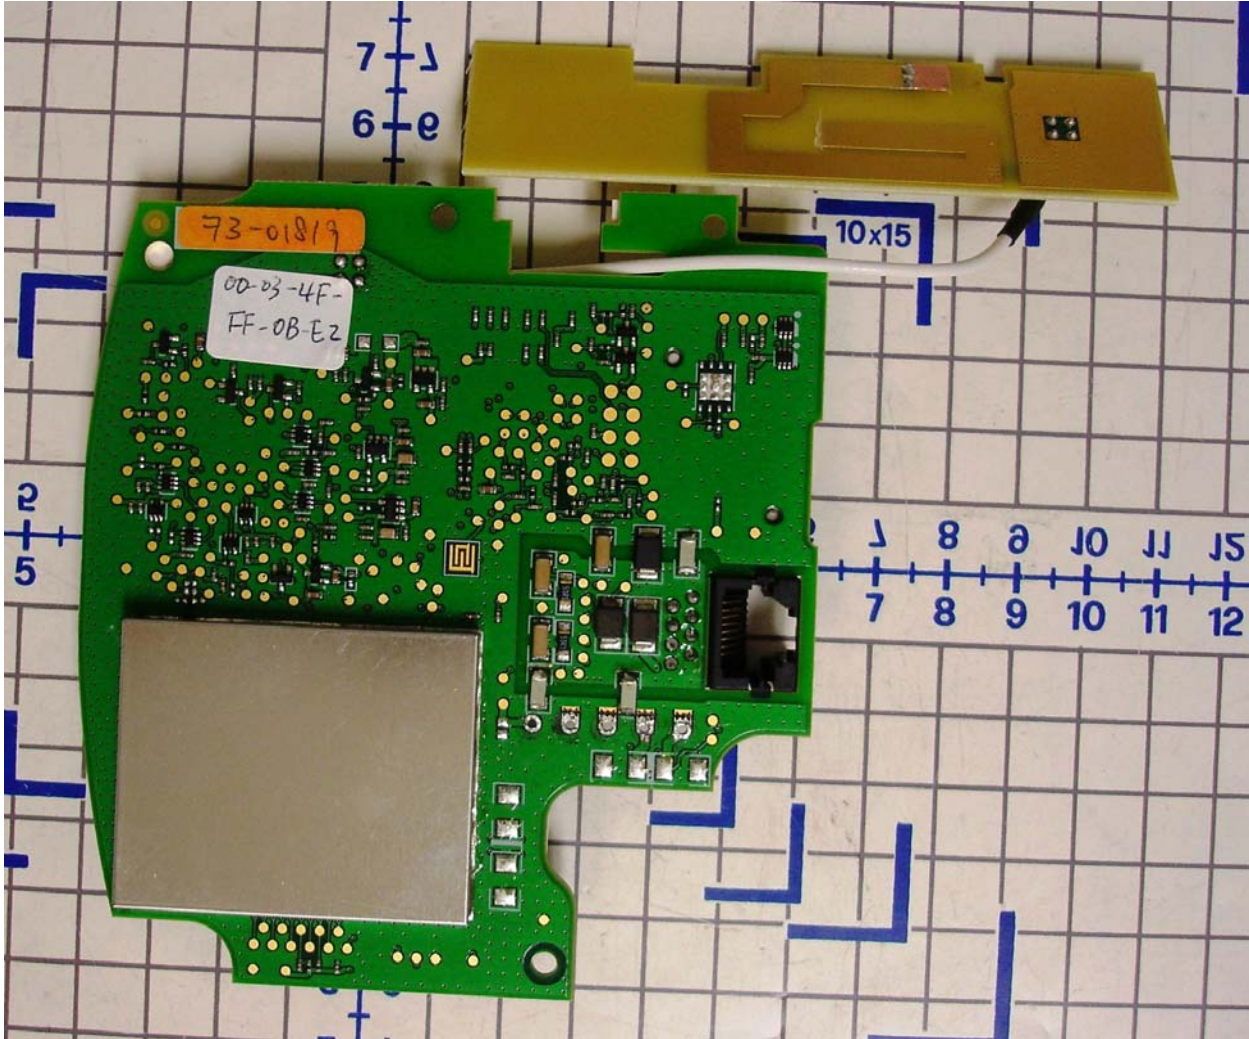

**MODEL(S): TL2553G-SM-NA, 3G2055-SM-NA, TL2553G-NA,
3G2055-NA**

FCC ID: F53113G255SM

IC: 160A-3G255SM

73-01813

0003 4F
FF 0B DF

9x12

e 1 8 a JO JJ
6 7 8 9 10 11

7B-01813

0003 4F
FE 0B DF

9x12

e 1 8 9 10 11
6 7 8 9 10 11

73-01819

00-03-4F-
FF-0B-E2

10x15

7
6

2
5

1 8 9 10 11 12
7 8 9 10 11 12

73-01804
MAC
00:03:4F
FF:0B:EE

9x12

1 e
7 6

e 1 8 a 10
6 7 8 9 10