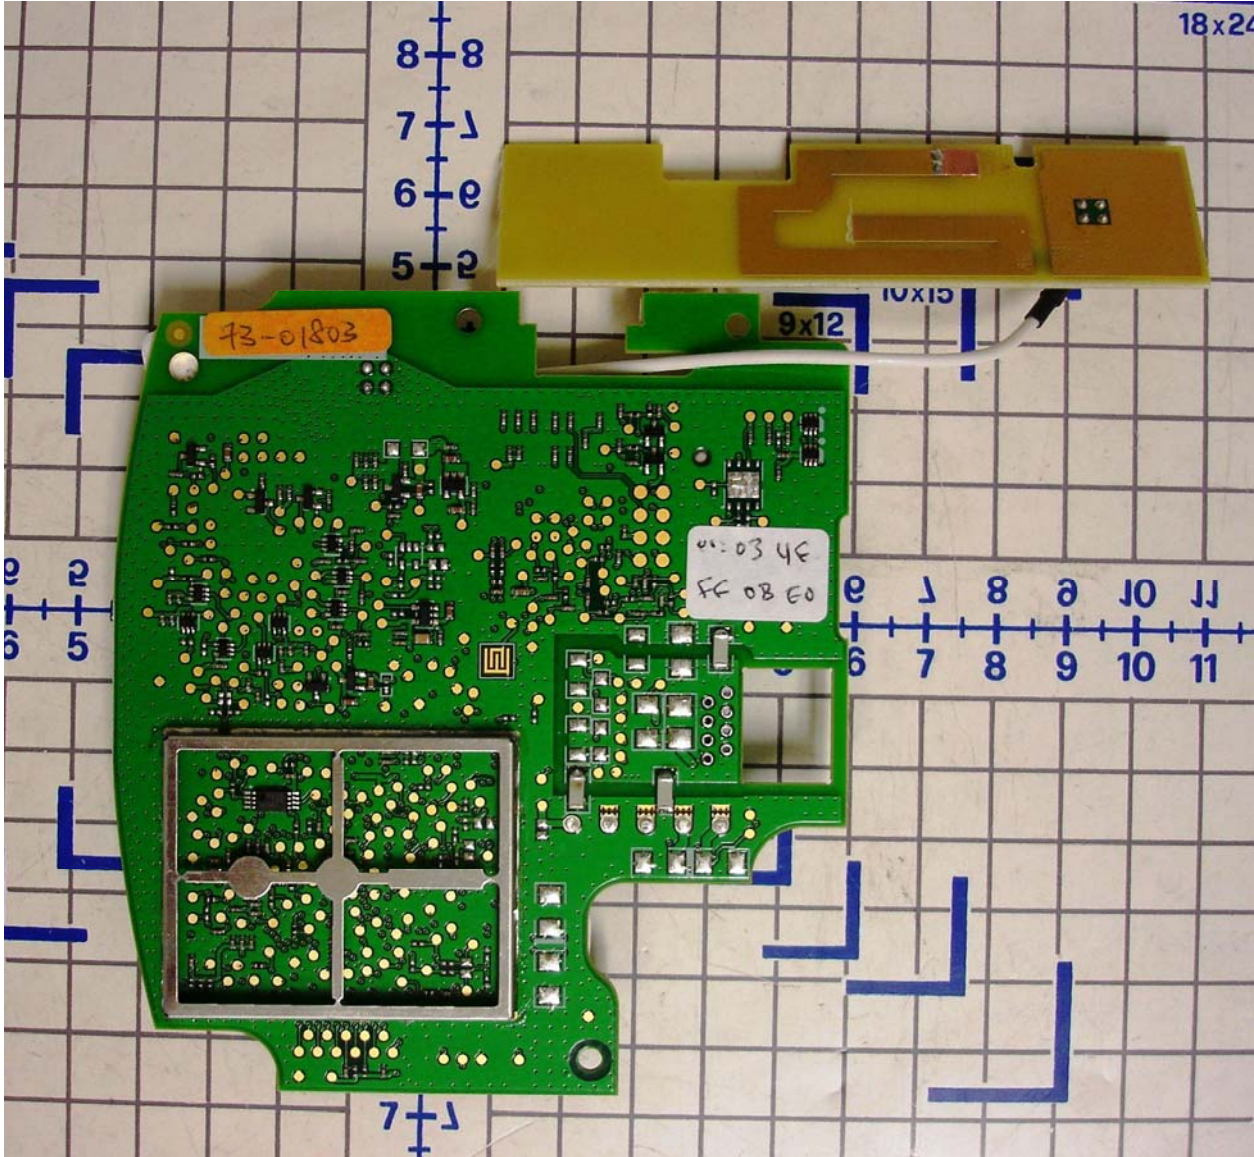

**MODEL(S): TL2553G-SM-NA, 3G2055-SM-NA, TL2553G-NA,
3G2055-NA**

FCC ID: F53113G255SM

IC: 160A-3G255SM

73-01813

0003 4F
FF 0B DF

9x12

e 1 8 a JO JJ
6 7 8 9 10 11

7B-01813

0003 4F
FE 0B DF

9x12

e 1 8 9 10 11
6 7 8 9 10 11

73-01819

00-03-4F-
FF-0B-E2

10x15

7
6

2
5