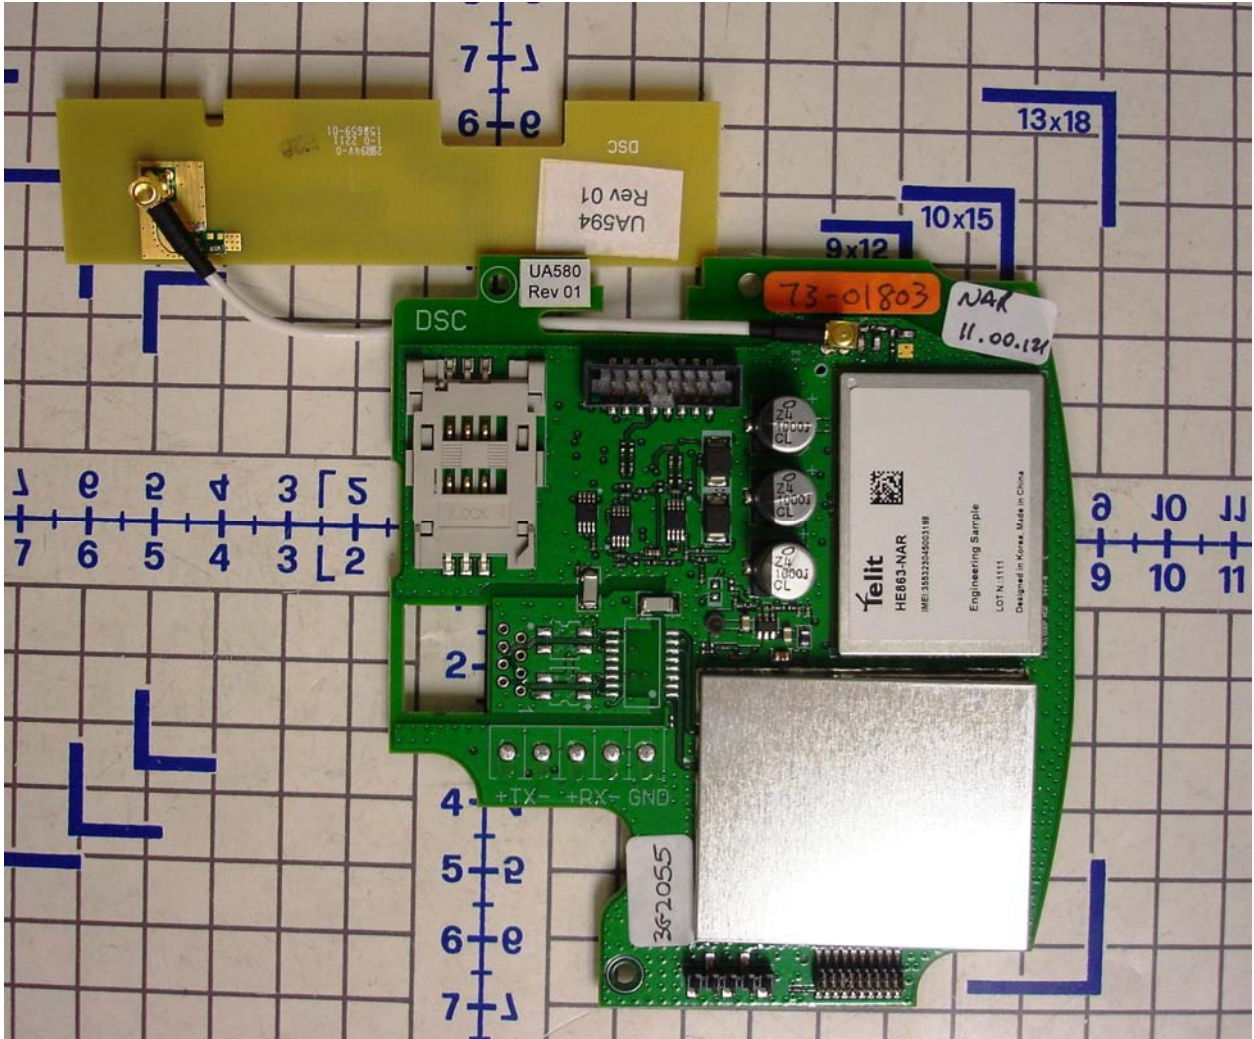

**MODEL(S): TL2553G-SM-NA, 3G2055-SM-NA, TL2553G-NA,
3G2055-NA**

FCC ID: F53113G255SM

IC: 160A-3G255SM

73-01813

0003 4F
FF 0B DF

9x12

e 1 8 a JO JJ
6 7 8 9 10 11

7B-01813

0003 4F
FE 0B DF

9x12

e 1 8 9 10 11
6 7 8 9 10 11

73-01819

00-03-4F-
FF-0B-E2

10x15

7
6

2
5