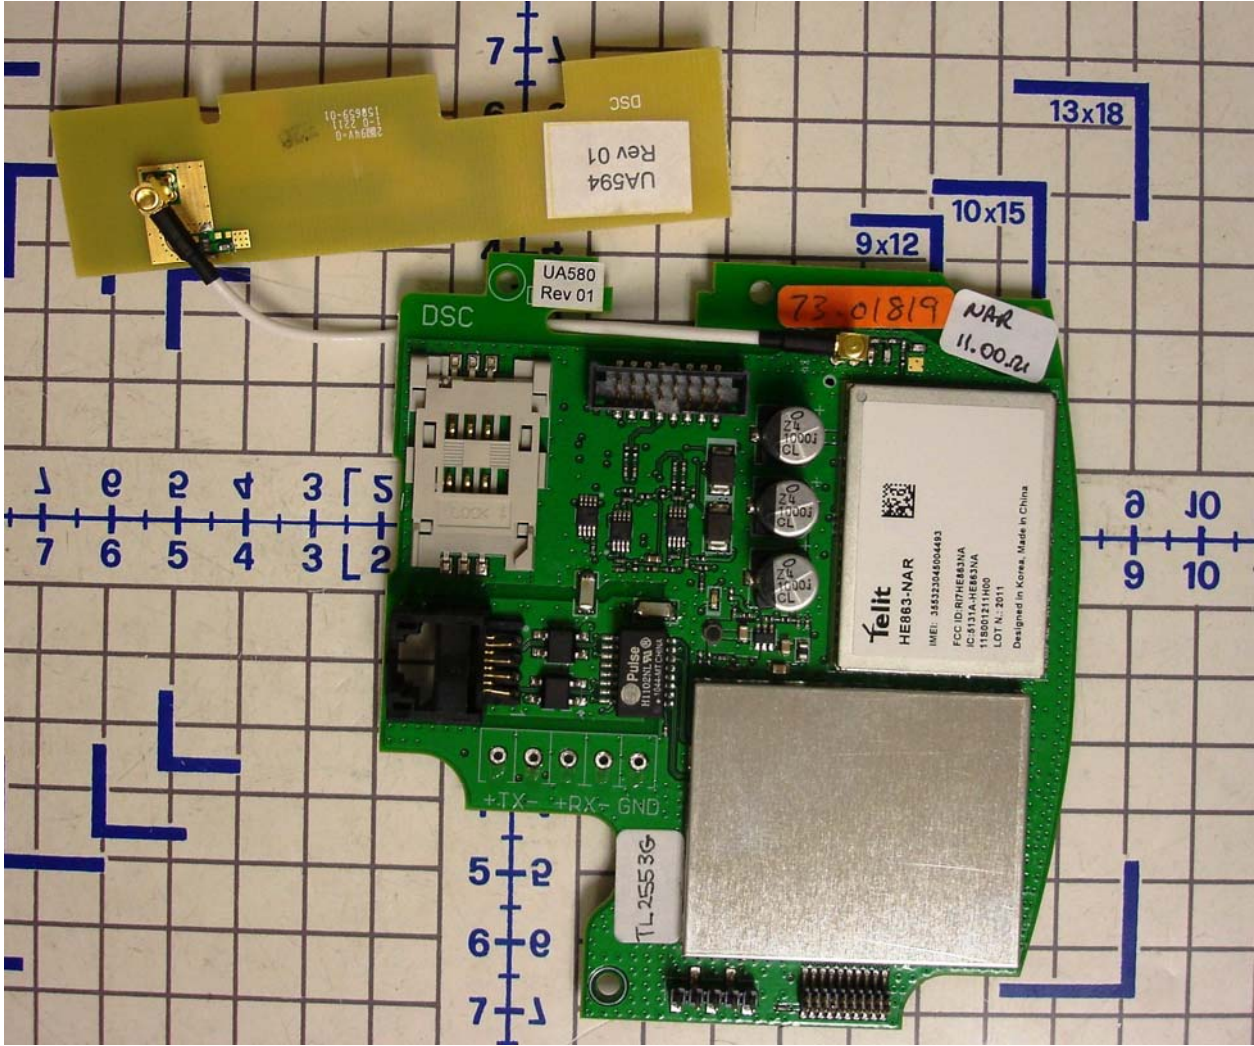

**MODEL(S): TL2553G-SM-NA, 3G2055-SM-NA, TL2553G-NA,
3G2055-NA**

FCC ID: F53113G255SM

IC: 160A-3G255SM

73-01813

0003 4F
FF 0B DF

9x12

e 1 8 a JO JJ
6 7 8 9 10 11

7B-01813

0003 4F
FE 0B DF

9x12

e 1 8 9 10 11
6 7 8 9 10 11

73-01819

00-03-4F-
FF-0B-E2

10x15

7
6

2
5