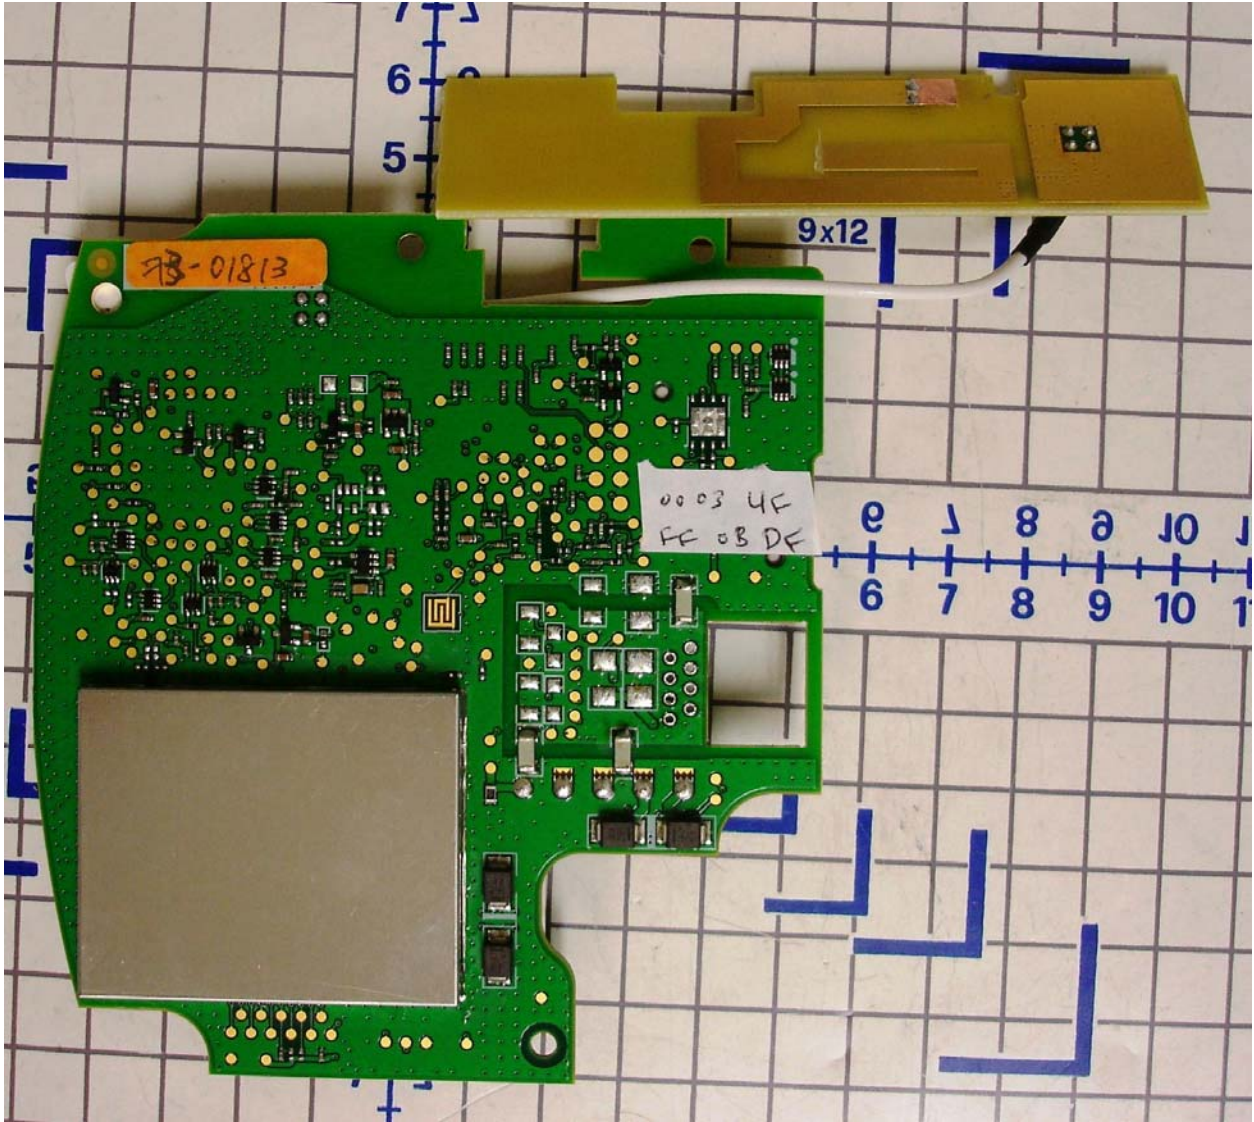

**MODEL(S): TL2553G-SM-NA, 3G2055-SM-NA, TL2553G-NA,
3G2055-NA**

FCC ID: F53113G255SM

IC: 160A-3G255SM

73-01813

0003 4F
FF 0B DF

9x12

e 1 8 a JO JJ
6 7 8 9 10 11

7B-01813

0003 4F
FE 0B DF

9x12

e 1 8 9 10 11
6 7 8 9 10 11

73-01819

00-03-4F-
FF-0B-E2

10x15

7
6

2
5