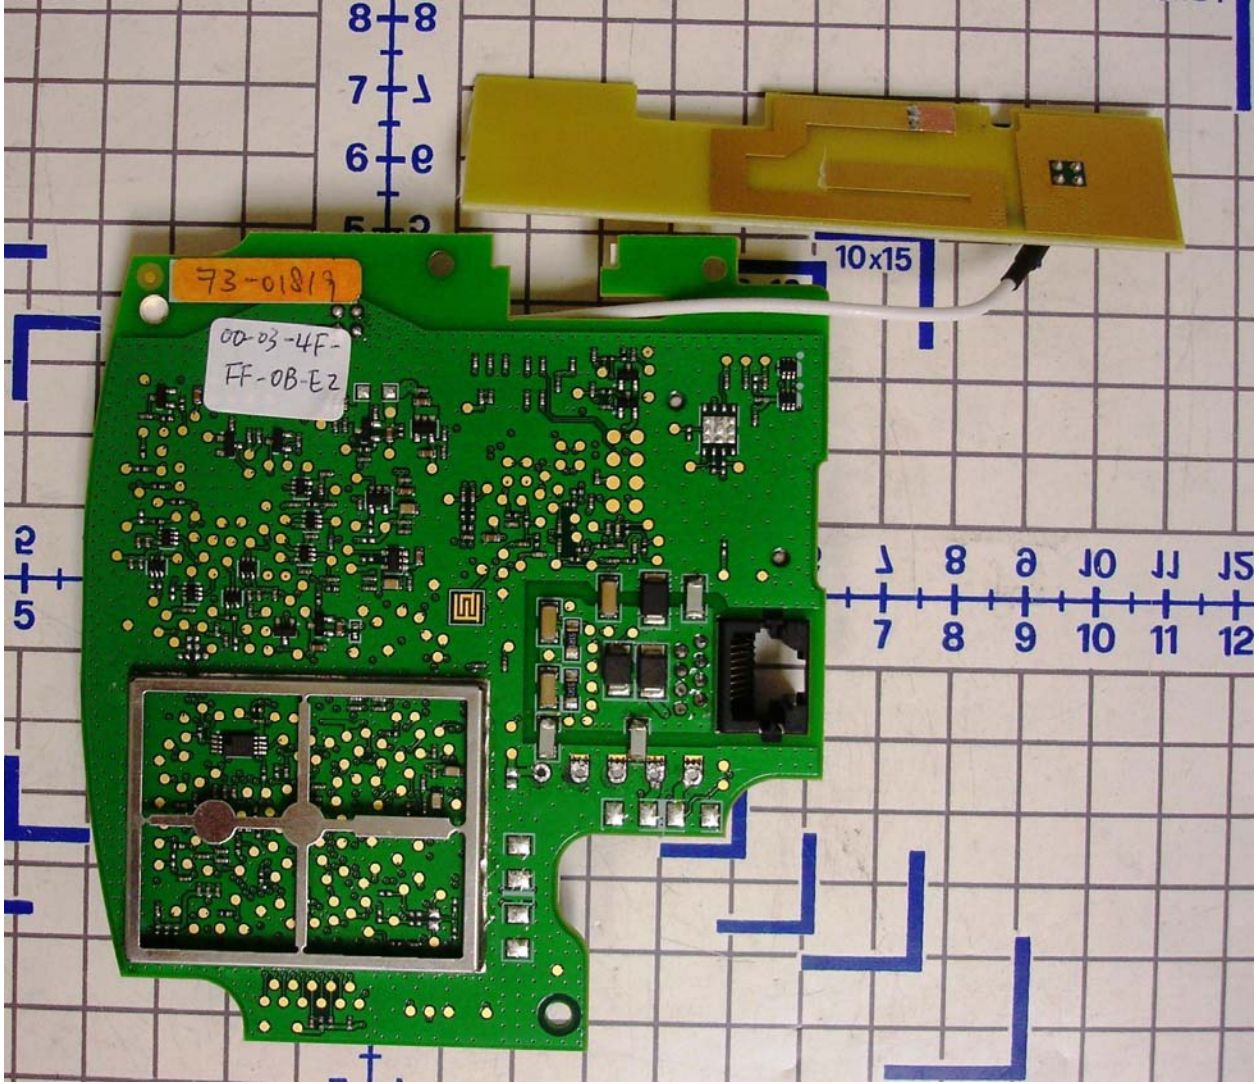

**MODEL(S): TL2553G-SM-NA, 3G2055-SM-NA, TL2553G-NA,
3G2055-NA**

FCC ID: F53113G255SM

IC: 160A-3G255SM

73-01813

0003 4F
FF 0B DF

9x12

e 1 8 a JO JJ
6 7 8 9 10 11

7B-01813

0003 4F
FE 0B DF

9x12

e 1 8 9 10 11
6 7 8 9 10 11

73-01819

00-03-4F-
FF-0B-E2

10x15

7
6

2
5