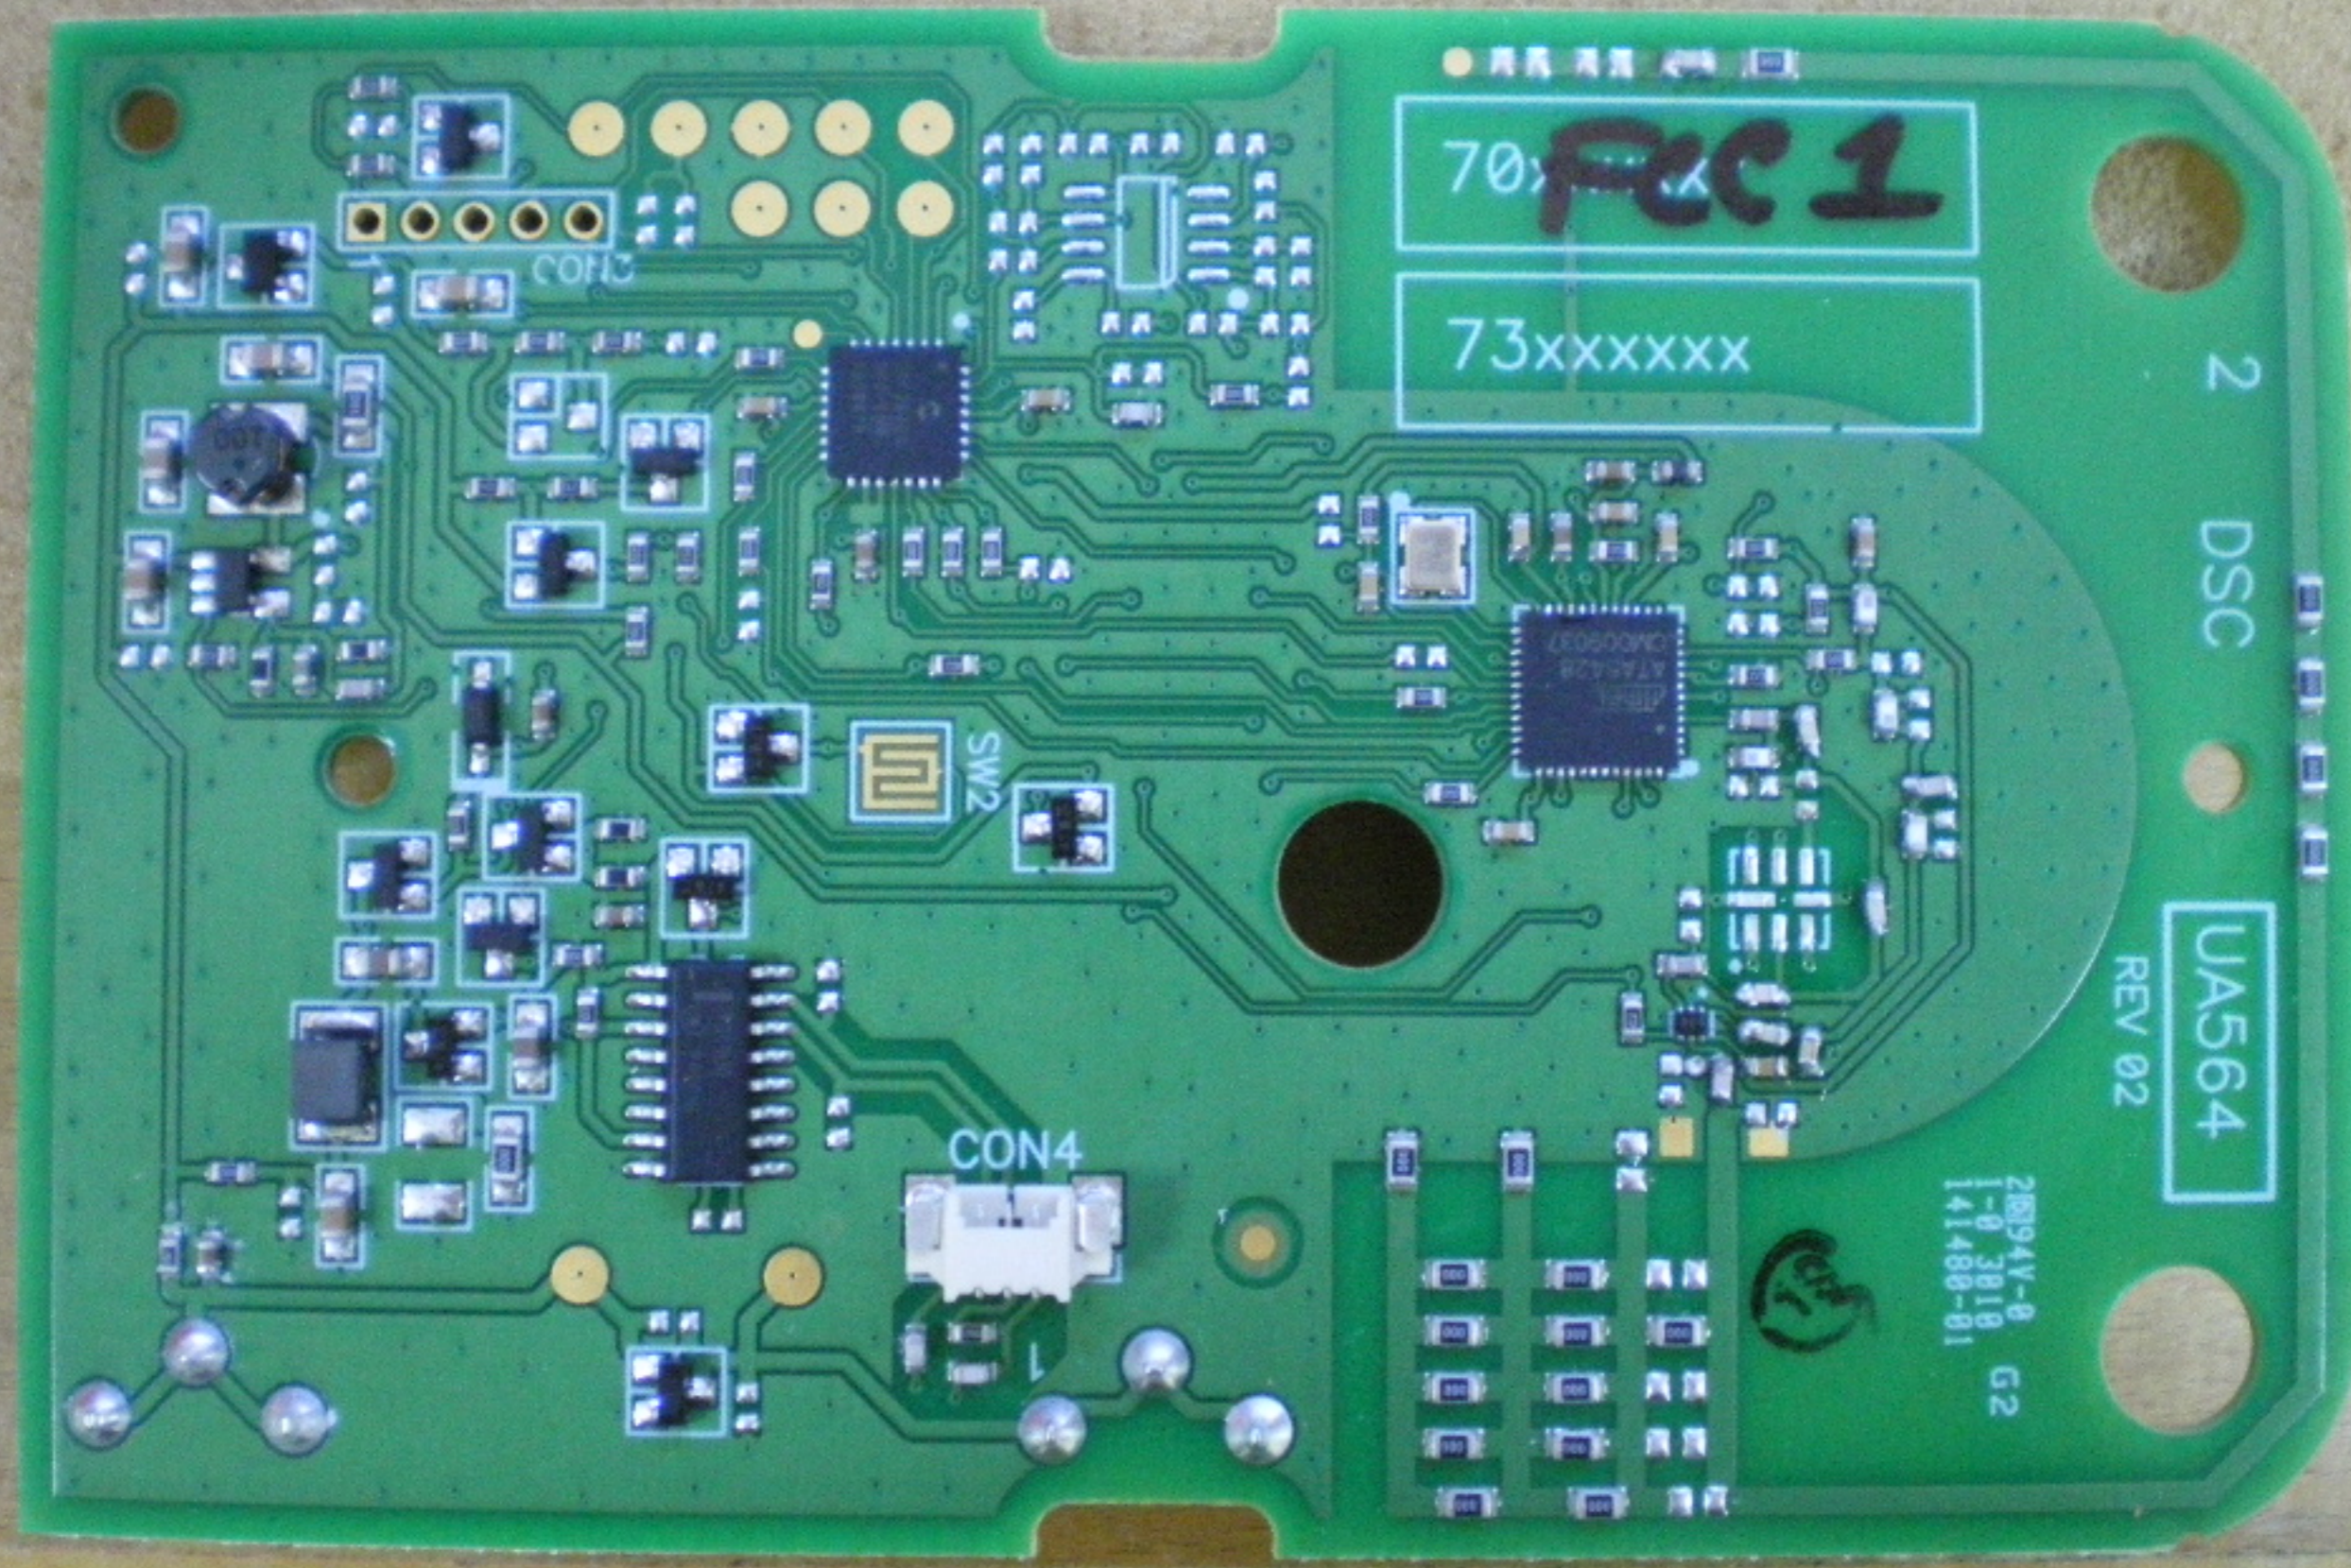

● 同层布线 40% 100%

70x **REC 1**

73xxxxxx

2

DSC

UA564

REV 02

28894Y-0 G2
1-0 3010
141480-01

100

CON4

SW2

CON3

CL
1

ES