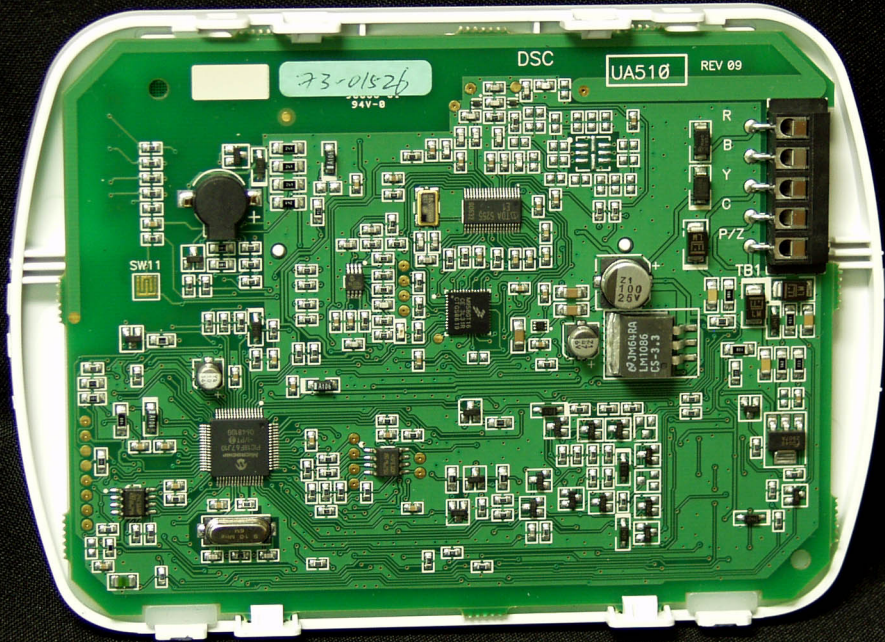

DSC

UA510

REV 09

73-01526

94V-0

SW1 1

R

B

Y

C

P/Z

TB1

21  
100  
25V

JW649A  
LM1086  
CS-3.3

90070  
82000  
0728020

000000  
000000  
000000