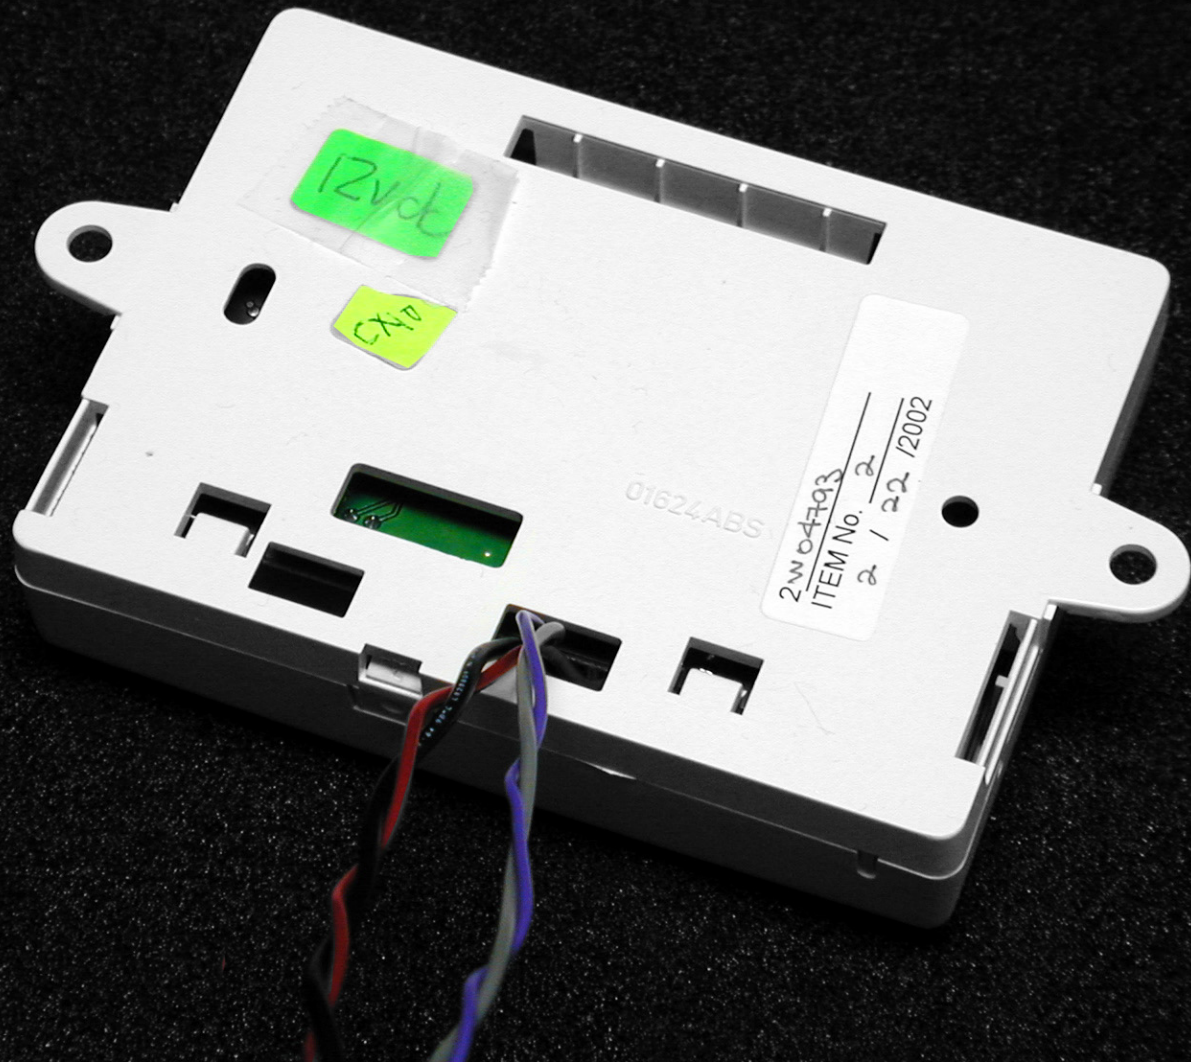

PC5132XLC/UA364 NO.2

01624ABS

2W04793  
ITEM No. 2  
2 / 22 / 2002

12vdc

4x7