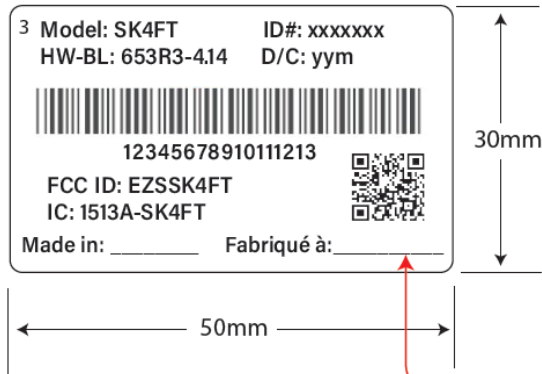

Label

QR code:

Same content as Bar code.

Bar code/QR code content:

UPC code + Mfg + Year code + Month code + Serial number.

Select the appropriate French text base on the country:

Fabriqué en: Chine
Fabriqué à: Taiwan
Fabriqué au: Canada, Mexique
Fabriqué aux: État-Unis

label location