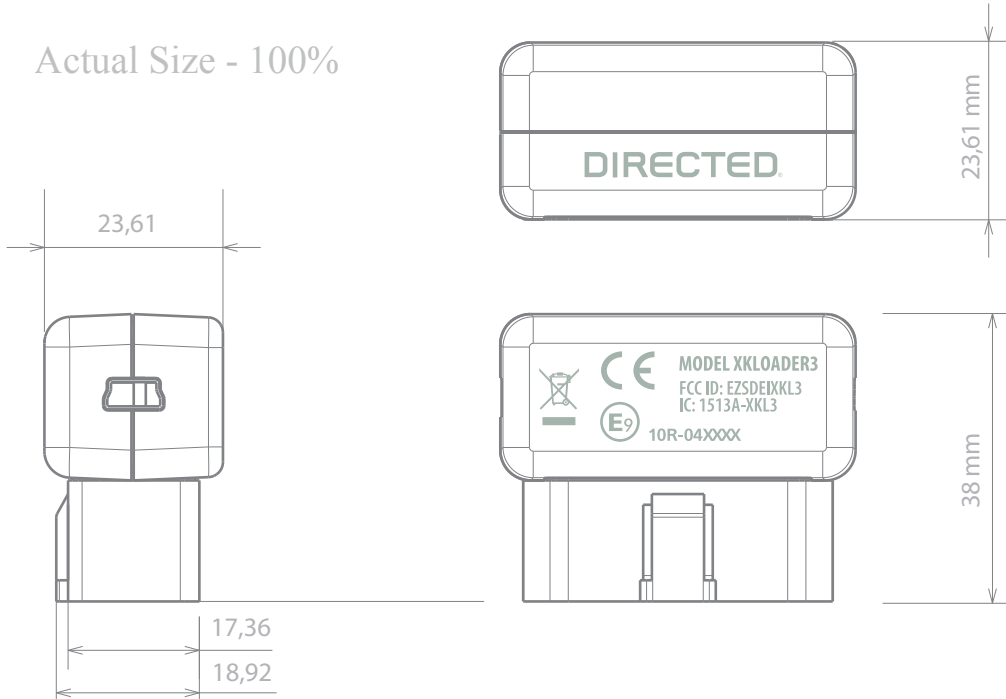

Actual Size - 100%

■ Pantone 443C