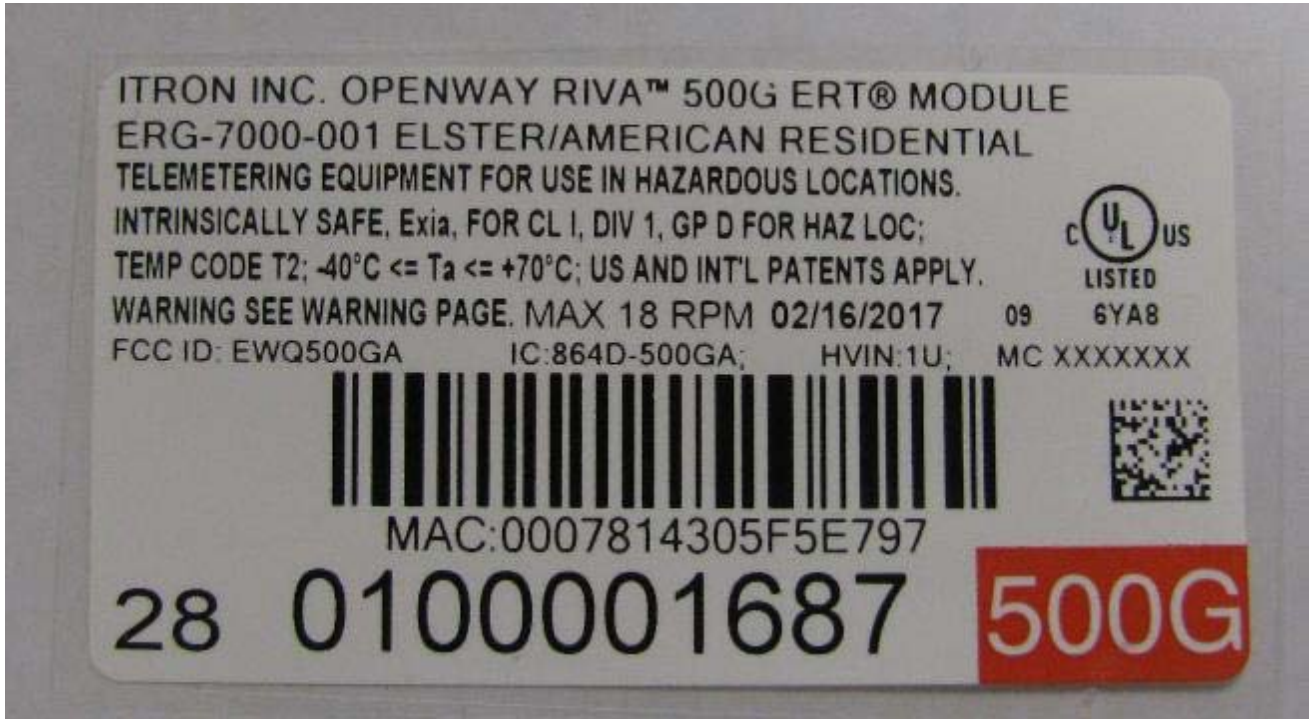

OpenWay Riva 500G Gas ERT Module Labels

Contents

OpenWay Riva 500G Gas ERT Module Labels	1
Label width	2
Label height	2
FCC/ID: EWQ500GA /864D-500GA IC HVIN name: 1U	3
FCC/ID: EWQ500GA / 864D-500GA IC HVIN name: 2U	3
FCC/ID: EWQ500GC / 864D-500GC IC HVIN name: 5U	4
FCC/ID: EWQ500GC / 864D-500GC IC HVIN name: 6U	4
FCC/ID: EWQ500GA / 864-500GA IC HVIN name: 8U	5
FCC/ID: EWQ500GB / 864-500GB IC HVIN name: 10U	5

Label width

Label height

FCC/ID: EWQ500GA /864D-500GA IC HVIN name: 1U

FCC/ID: EWQ500GA / 864D-500GA IC HVIN name: 2U

FCC/ID: EWQ500GC / 864D-500GC IC HVIN name: 5U

FCC/ID: EWQ500GC / 864D-500GC IC HVIN name: 6U

FCC/ID: EWQ500GA / 864-500GA IC HVIN name: 8U

FCC/ID: EWQ500GB / 864-500GB IC HVIN name: 10U