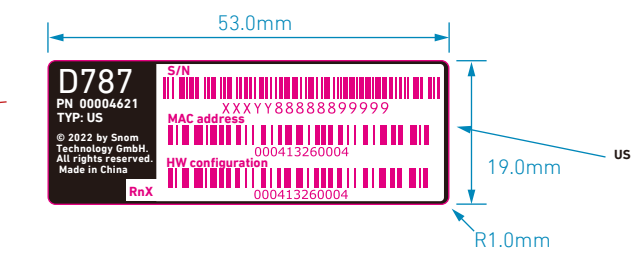

D787 US BS LABEL FILE

92-038301-010-100

92-038360-010-100