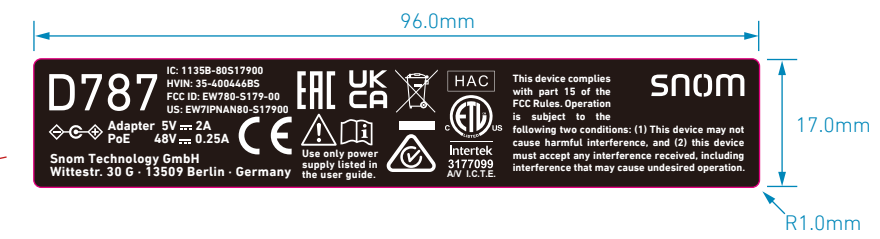

D787 US BS LABEL FILE

92-038301-010-100

92-038360-010-100