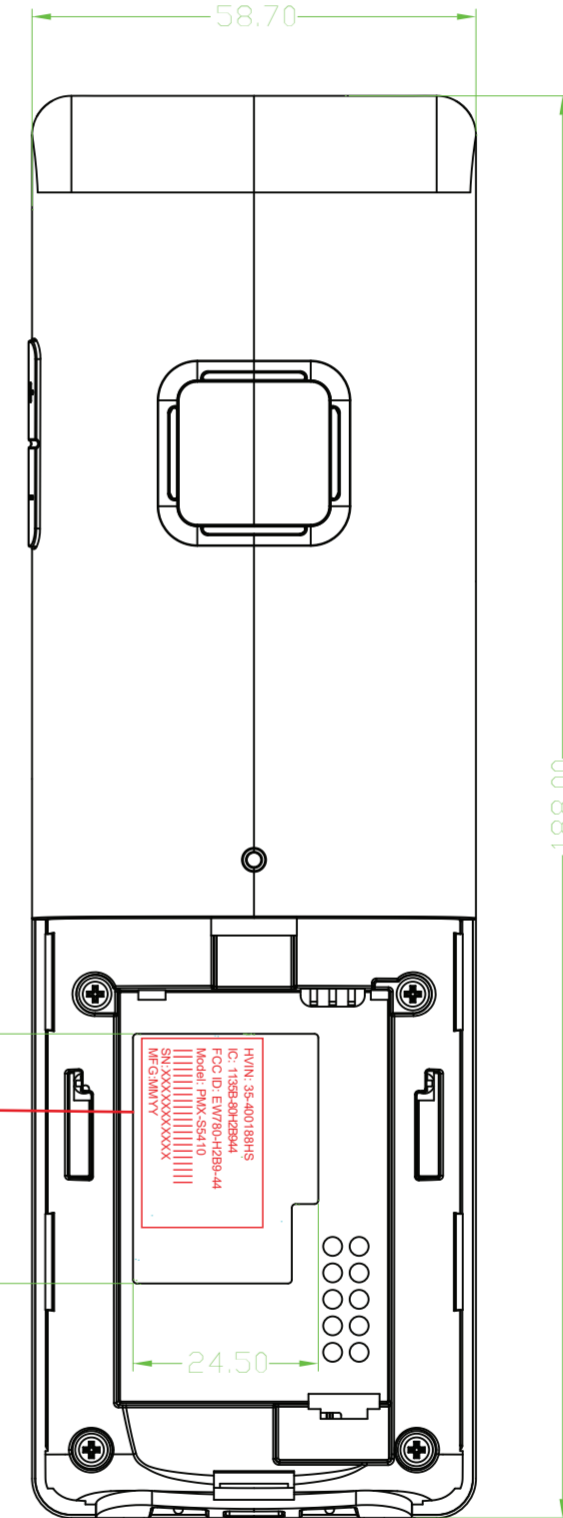

HS

92-036054-000-100
HS SN LABEL
25 X 16 MM

HVIN: 35-400188HS
IC: 1135B-80-2B944
FCC ID: EW780-H2B9-44
Model: PMX-S5410
|||||
SN:XXXXXXXXXXXX
MFG:MMYY

HVIN: 35-400188HS
IC: 1135B-80-2B944
FCC ID: EW780-H2B9-44
Model: PMX-S5410 HC
|||||
SN:XXXXXXXXXXXX
MFG:MMYY

HVIN: 35-400188HS
IC: 1135B-80-2B944
FCC ID: EW780-H2B9-44
Model: PMX-S5410 HC-S
|||||
SN:XXXXXXXXXXXX
MFG:MMYY

HVIN: 35-400188HS
IC: 1135B-80-2B944
FCC ID: EW780-H2B9-44
Model: PMX-S5420
|||||
SN:XXXXXXXXXXXX
MFG:MMYY