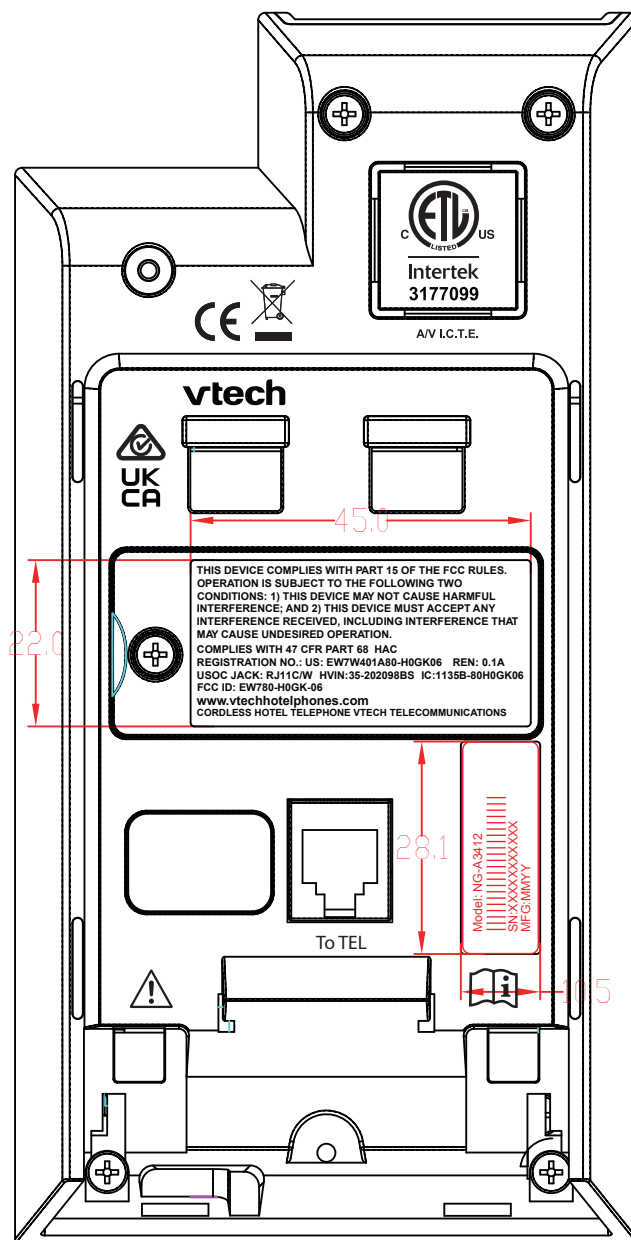

BS

Model: NG-A3412
SN:XXXXXXXXXXXX
MFG:MMYY

SN LABEL: 28*10 MM