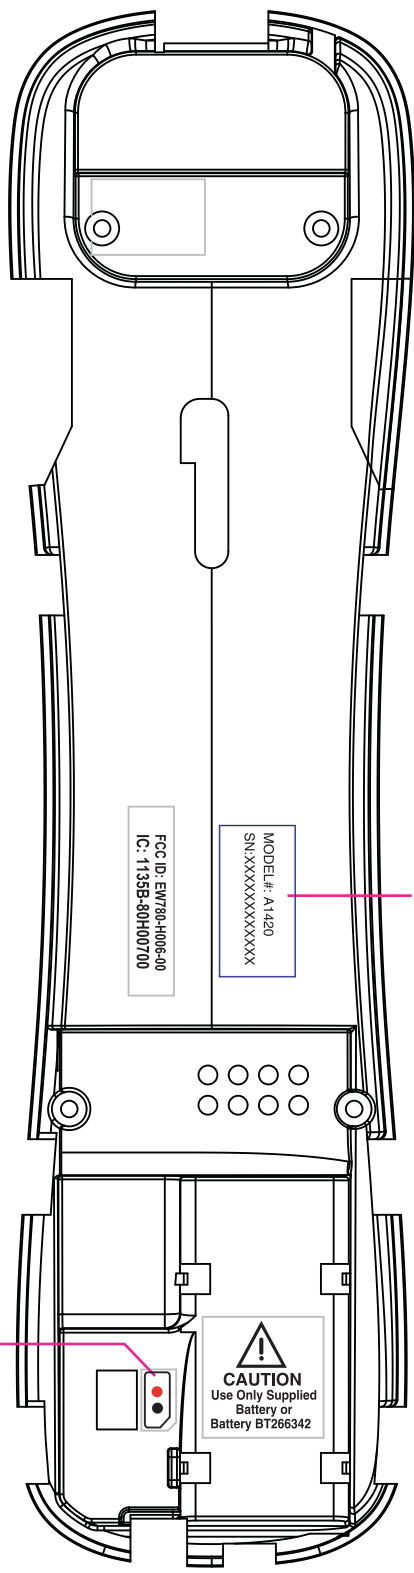

**A1420 BS**

Polarity label

VTech  
MODEL#: A1420  
SN:XXXXXXXXXXXX

VTech  
MODEL#: C3200  
SN:XXXXXXXXXXXX

SN LABEL  
20X10 mm

# A1420/C3200 CORDLESS HS