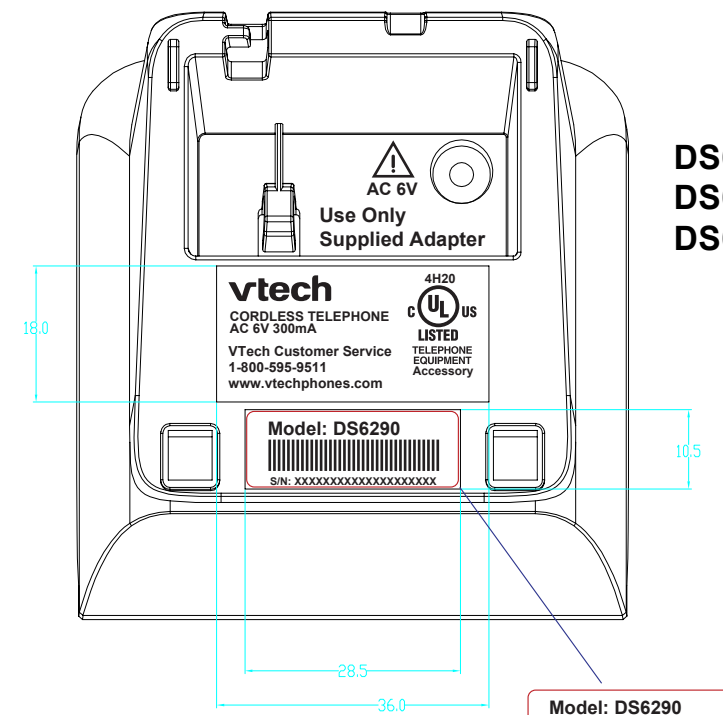

DS6291-x ENGRAVING DRAFT FILE

HS

SN LABEL
28X10mm

PC sheet

SN LABEL
20X10mm

DS6291
DS6291-2
DS6291-3

SCALE 1.000
BASE

DS6290
DS6291-2
DS6291-3

CHARGER

SN LABEL
28X10mm