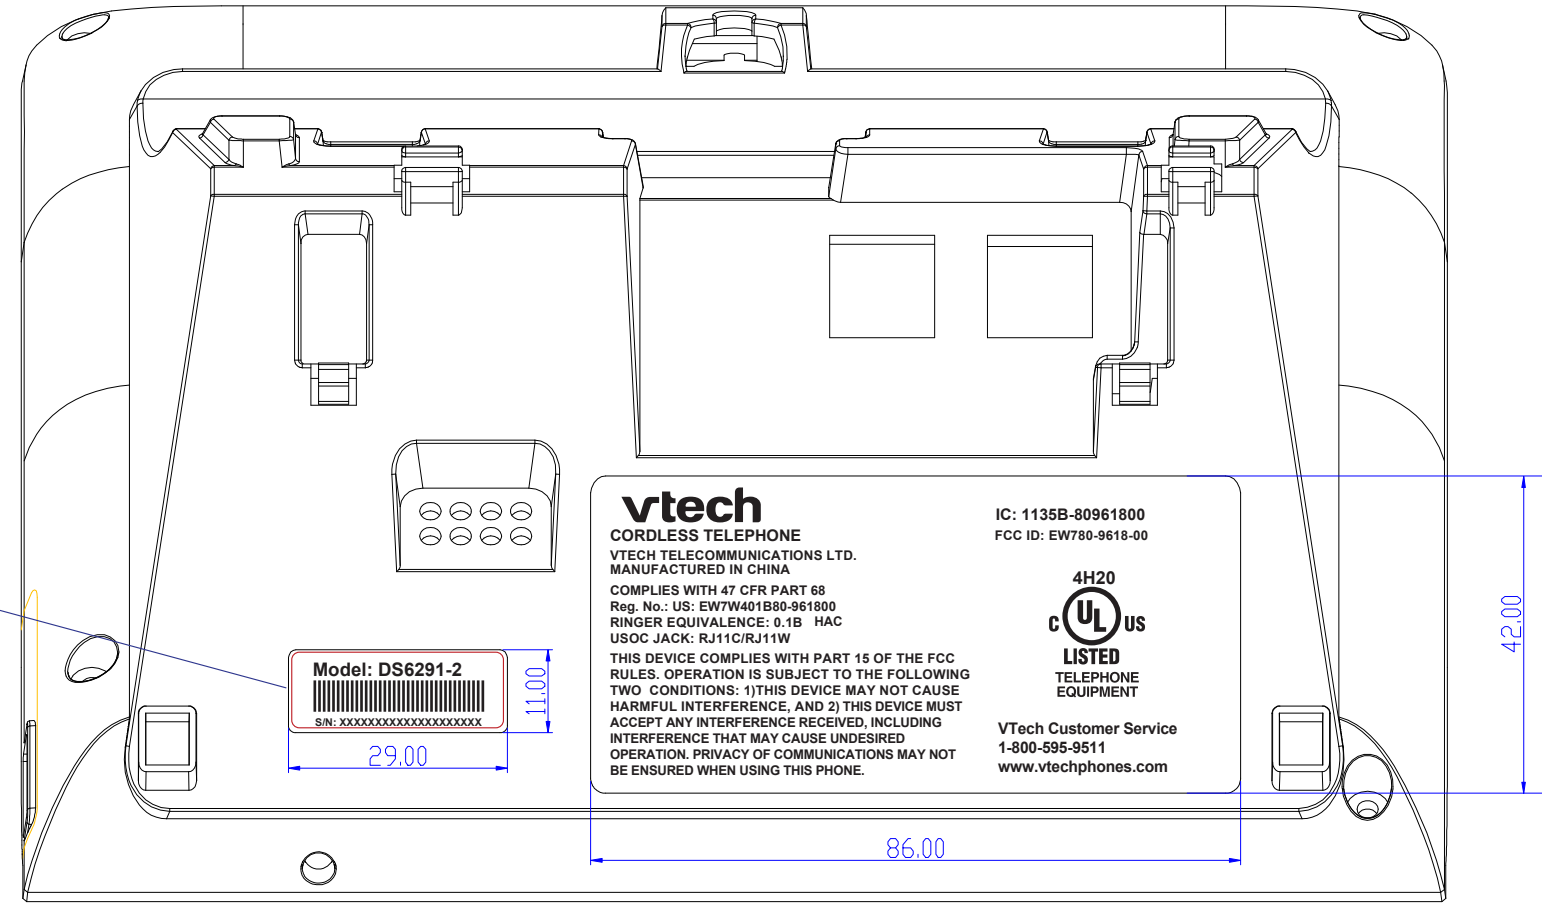

DS6291-x ENGRAVING DRAFT FILE

HS

SN LABEL
28X10mm

PC sheet

SN LABEL
20X10mm

DS6291
DS6291-2
DS6291-3

SCALE 1.000
BASE

DS6290
DS6291-2
DS6291-3

CHARGER

SN LABEL
28X10mm