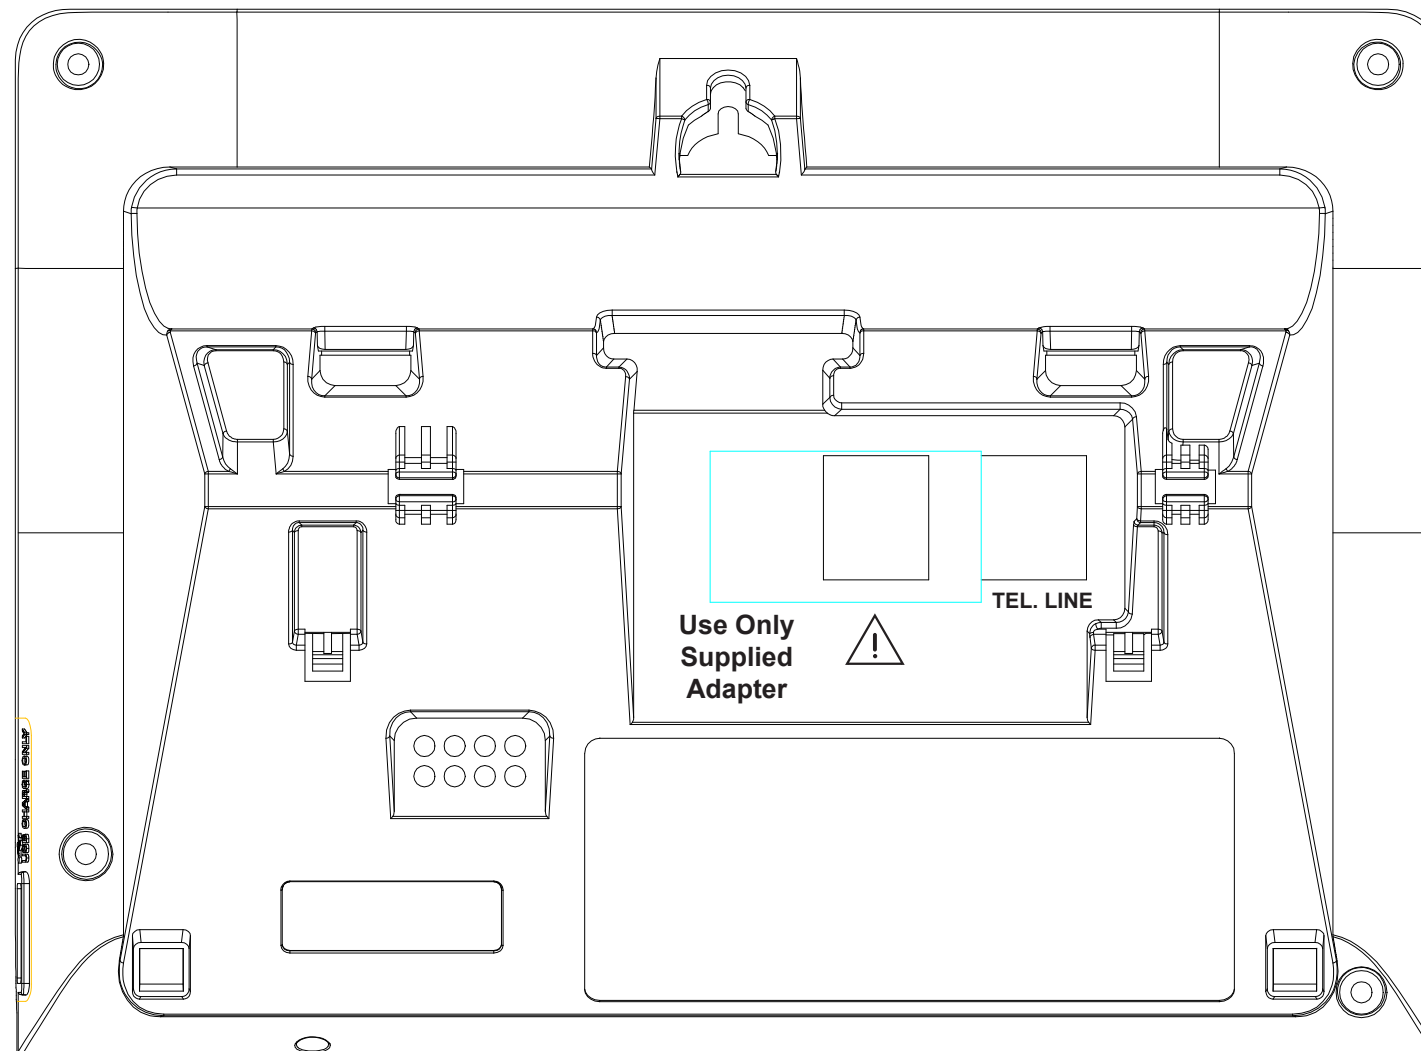

DS6291-x ENGRAVING DRAFT FILE

HS

SN LABEL
28X10mm

PC sheet

SN LABEL
20X10mm

DS6291
DS6291-2
DS6291-3

SCALE 1.000
BASE

DS6290
DS6291-2
DS6291-3

CHARGER

SN LABEL
28X10mm