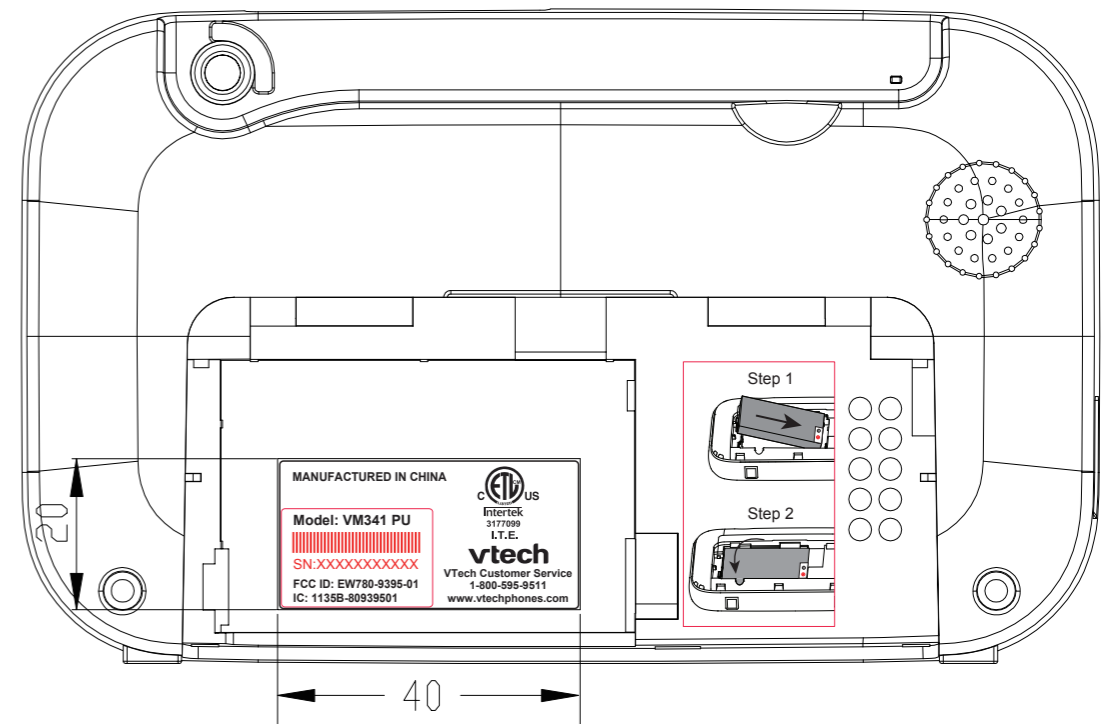

# VM343-X/VM341-X Engraving

## VM343-X PU

## VM341-X PU

PN:92-027919-010-100  
 Printing: 2C  
 Material: 50# UL Approved PET  
 SIZE: 20\*35 mm

PU LABEL  
 SIZE: 20X13mm  
 50# UL Approved PET  
 PN:92-XXXXXX-010-100

PN:92-027919-010-100  
 Printing: 2C  
 Material: 50# UL Approved PET  
 SIZE: 20\*35 mm