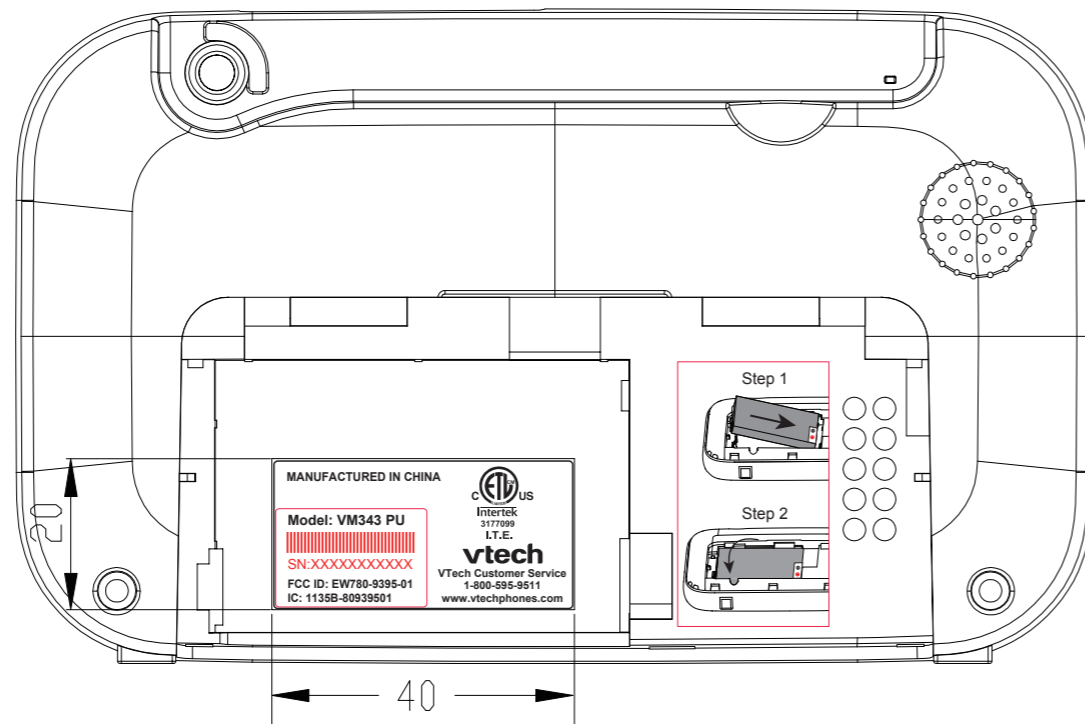

# VM343-X/VM341-X Engraving

## VM343-X PU

## VM341-X PU

PN:92-027919-010-100  
 Printing: 2C  
 Material: 50# UL Approved PET  
 SIZE: 20\*35 mm

PU LABEL  
 SIZE: 20X13mm  
 50# UL Approved PET  
 PN:92-XXXXXX-010-100

PN:92-027919-010-100  
 Printing: 2C  
 Material: 50# UL Approved PET  
 SIZE: 20\*35 mm