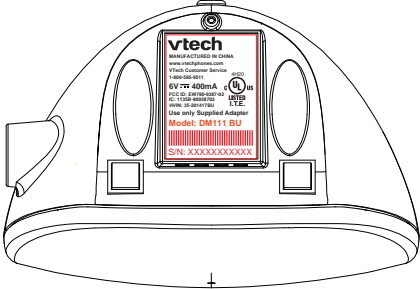

# DM111/112

# BU

BU Label : 25.5X18.5,mm

BU Label : 25.5X18.5,mm