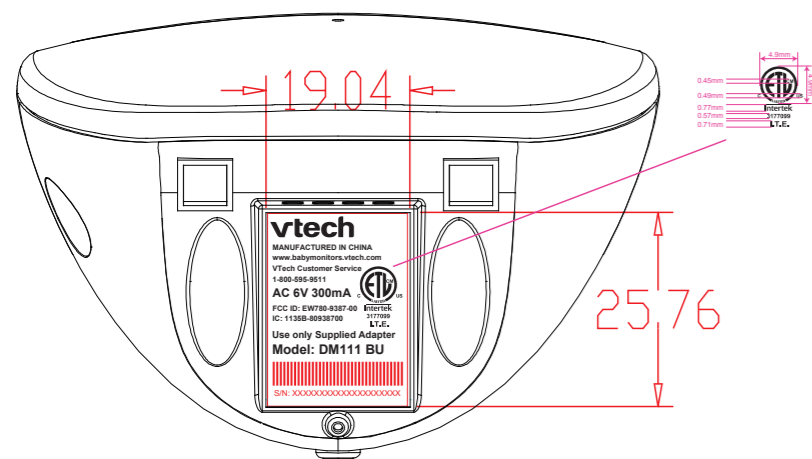

# DM111-X Engraving

BU

PU

DM111 BU  
DM111-2 BU

BU SN Label : 25.5X18.5,mm

92-025821-010-100

92-025822-010-100

The red barcode and serial number will be printed in VTT

DM111 PU  
DM111-2 PU

PU SN Label : 21.5X11.5,mm

92-025823-010-100

92-025824-010-100

The red serial number will be printed in VTT