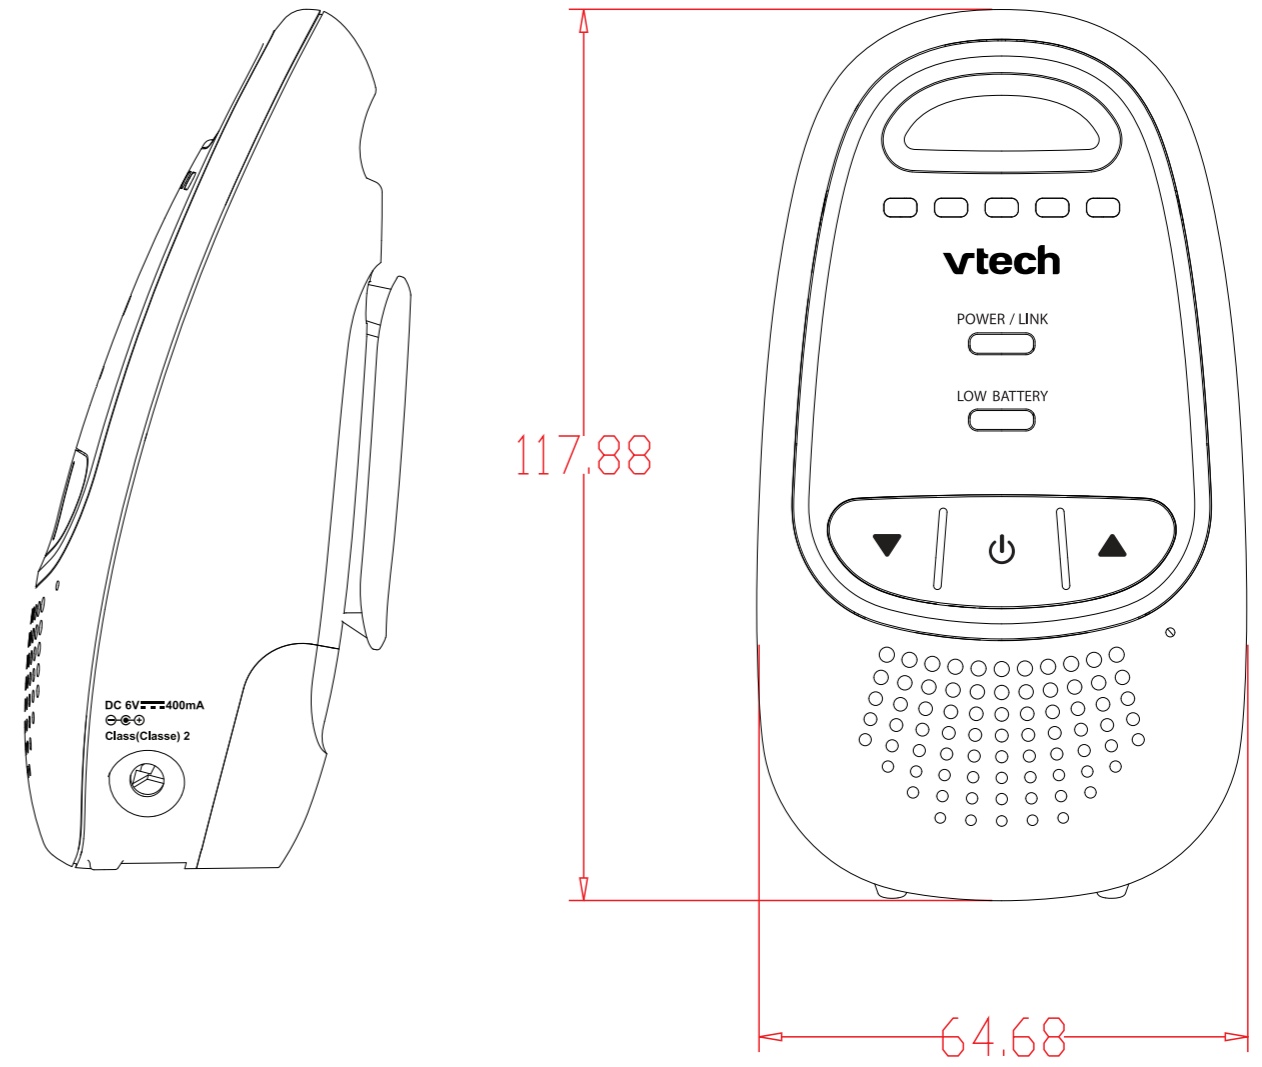

# DM111-X Engraving

BU

PU

DM111 BU  
DM111-2 BU

BU SN Label : 25.5X18.5,mm

92-025821-010-100

92-025822-010-100

The red barcode and serial number will be printed in VTT

DM111 PU  
DM111-2 PU

PU SN Label : 21.5X11.5,mm

92-025823-010-100

92-025824-010-100

The red serial number will be printed in VTT