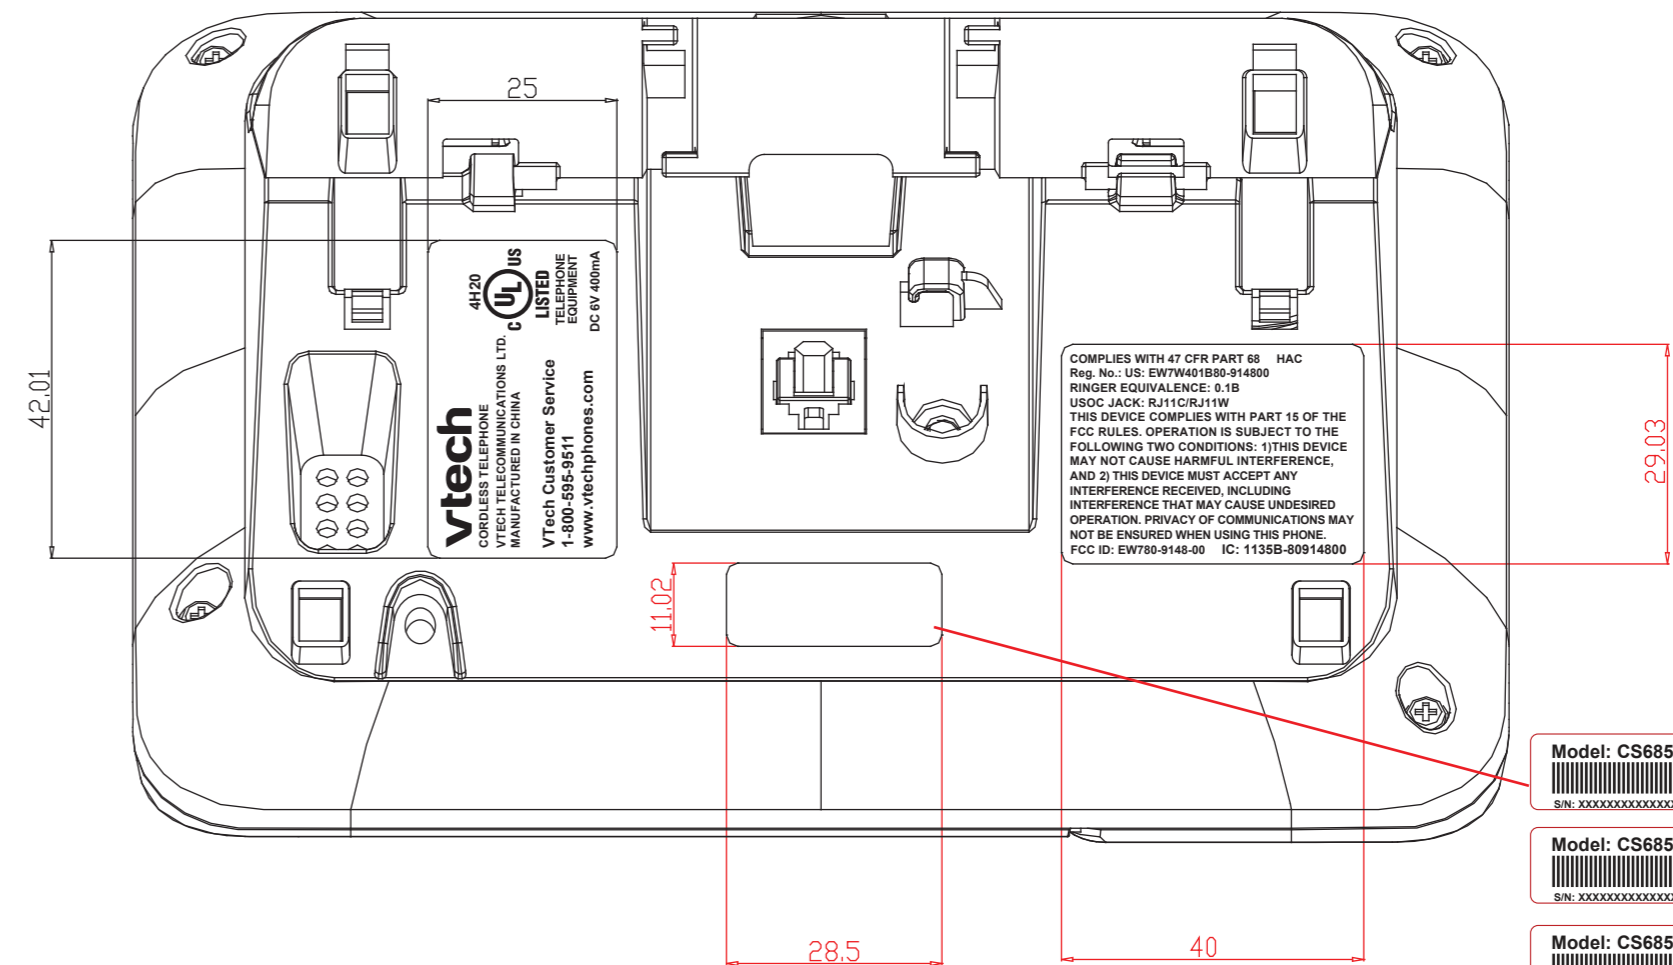

CS6759-X/CS6859-X ENGRAVING FFILE

CS6759-X ENGRAVING FFILE

- Model: CS6759
S/N: XXXXXXXXXXXXXXXXXXXXX
- Model: CS6758-3
S/N: XXXXXXXXXXXXXXXXXXXXX
- Model: CS6759-2
S/N: XXXXXXXXXXXXXXXXXXXXX

CS6859-X ENGRAVING FFILE

- Model: CS6859
S/N: XXXXXXXXXXXXXXXXXXXXX
- Model: CS6859-2
S/N: XXXXXXXXXXXXXXXXXXXXX
- Model: CS6859-3
S/N: XXXXXXXXXXXXXXXXXXXXX
- Model: CS6858-3
S/N: XXXXXXXXXXXXXXXXXXXXX
- Model: CS6859-4
S/N: XXXXXXXXXXXXXXXXXXXXX