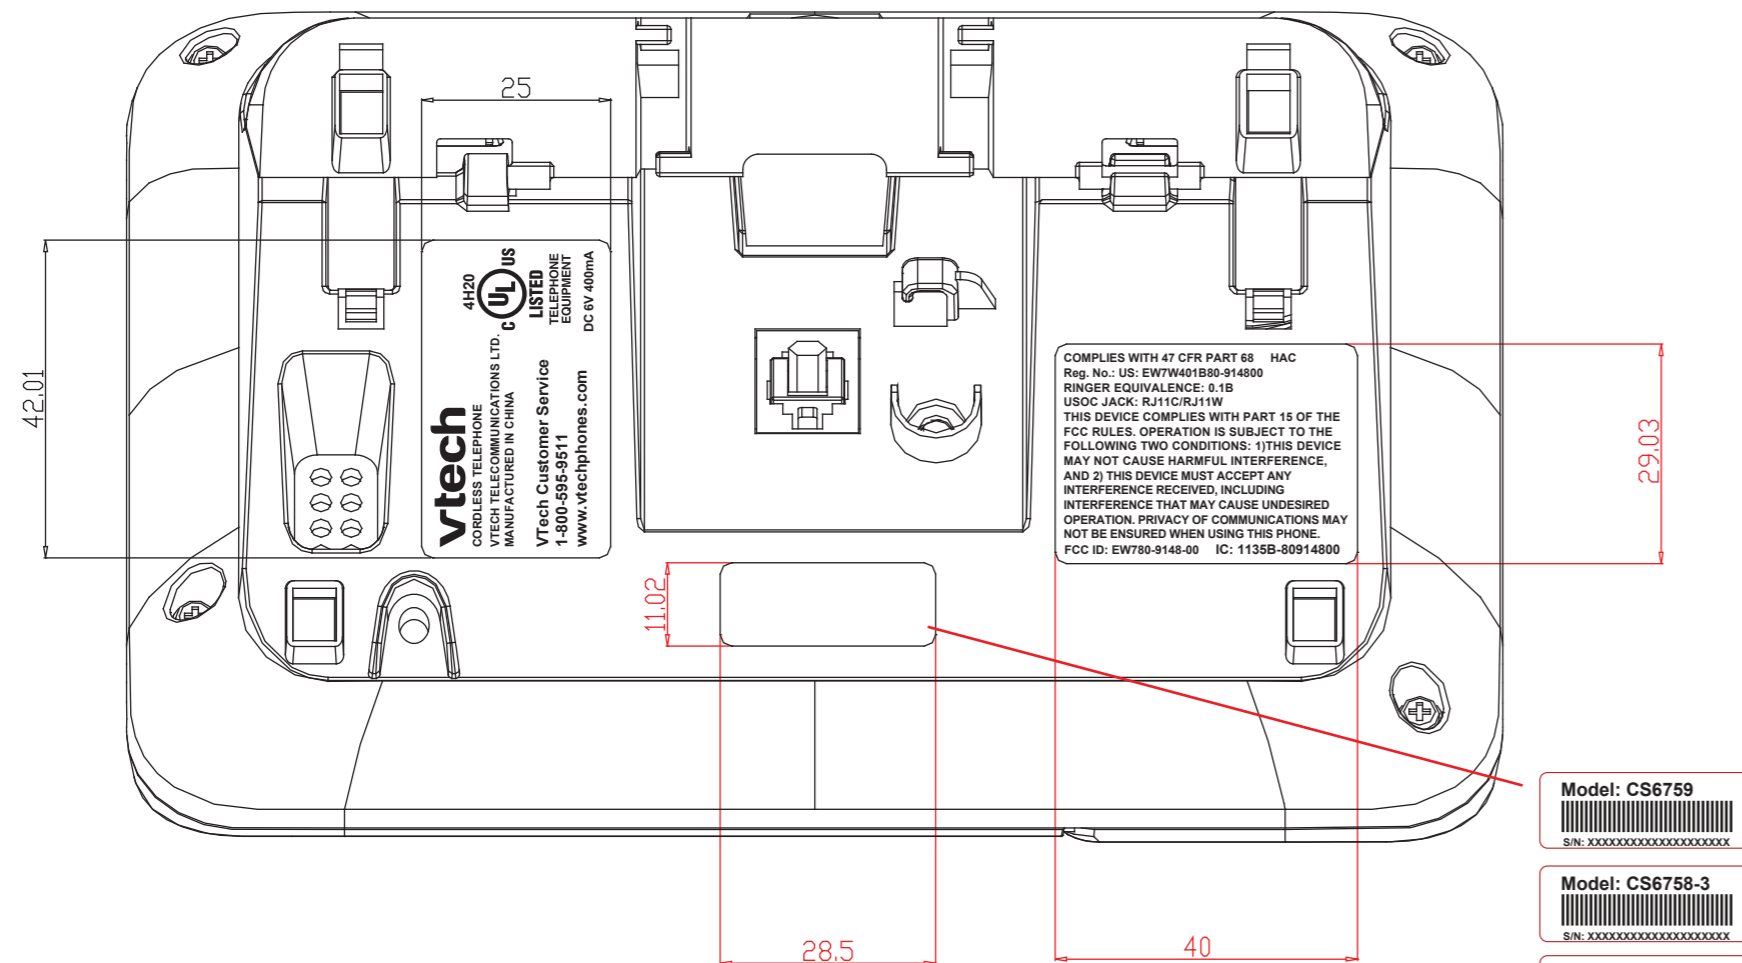

CS6759-X/CS6859-X ENGRAVING FFILE

CS6759-X ENGRAVING FFILE

- Model: CS6759
S/N: XXXXXXXXXXXXXXXXXXXXX
- Model: CS6758-3
S/N: XXXXXXXXXXXXXXXXXXXXX
- Model: CS6759-2
S/N: XXXXXXXXXXXXXXXXXXXXX

CS6859-X ENGRAVING FFILE

- Model: CS6859
S/N: XXXXXXXXXXXXXXXXXXXXX
- Model: CS6859-2
S/N: XXXXXXXXXXXXXXXXXXXXX
- Model: CS6859-3
S/N: XXXXXXXXXXXXXXXXXXXXX
- Model: CS6858-3
S/N: XXXXXXXXXXXXXXXXXXXXX
- Model: CS6859-4
S/N: XXXXXXXXXXXXXXXXXXXXX