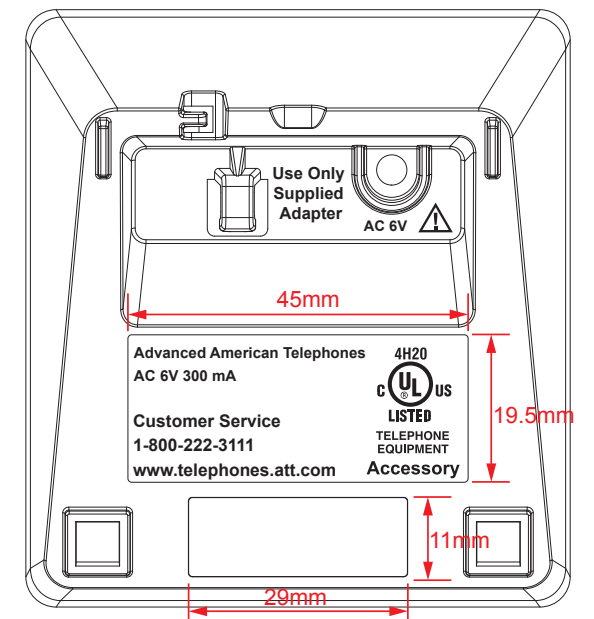

TL92X73 BS & HS & CH Engraving

BS Engraving

Model: TL92273
S/N: XXXXXXXXXXXXXXXXXXXX

Model: TL92373
S/N: XXXXXXXXXXXXXXXXXXXX

Model: TL92473
S/N: XXXXXXXXXXXXXXXXXXXX

IC: 1135B-80908400

IC label: (20x4mm)
PN:92-024592-010-100

SN. label(28x10mm)

HS Engraving

PC sheet

CH Engraving

TL92273's Charger
TL92373's Charger
TL92473's Charger

TL90073's Charger

Model: TL90073
SN: XXXXXXXXXXXX

SN label
28X10mm