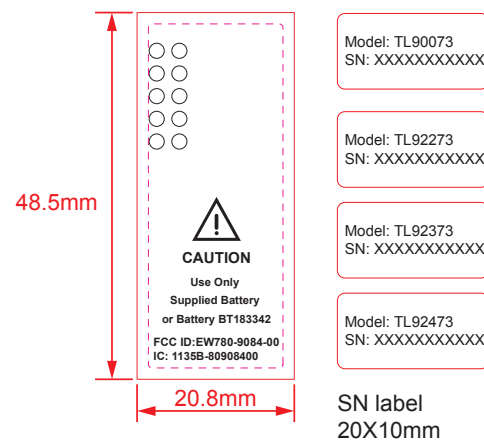

TL92X73 BS & HS & CH Engraving

BS Engraving

Model: TL92273
S/N: XXXXXXXXXXXXXXXXXXXX

Model: TL92373
S/N: XXXXXXXXXXXXXXXXXXXX

Model: TL92473
S/N: XXXXXXXXXXXXXXXXXXXX

IC: 1135B-80908400

IC label: (20x4mm)
PN:92-024592-010-100

SN. label(28x10mm)

HS Engraving

PC sheet

CH Engraving

TL92273's Charger
TL92373's Charger
TL92473's Charger

TL90073's Charger

Model: TL90073
SN: XXXXXXXXXXXX

SN label
28X10mm