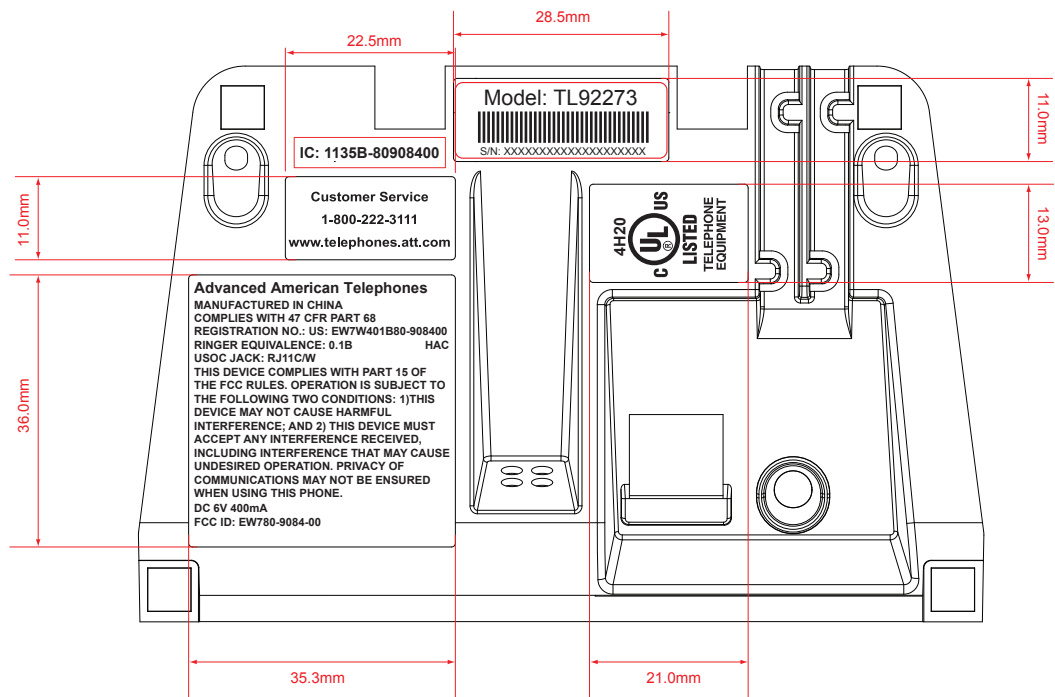

TL92X73 BS & HS & CH Engraving

BS Engraving

Model: TL92273
S/N: XXXXXXXXXXXXXXXXXXXX

Model: TL92373
S/N: XXXXXXXXXXXXXXXXXXXX

Model: TL92473
S/N: XXXXXXXXXXXXXXXXXXXX

IC: 1135B-80908400

IC label: (20x4mm)
PN:92-024592-010-100

SN. label(28x10mm)

HS Engraving

PC sheet

CH Engraving

TL92273's Charger
TL92373's Charger
TL92473's Charger

TL90073's Charger

Model: TL90073
SN: XXXXXXXXXXXX

SN label
28X10mm