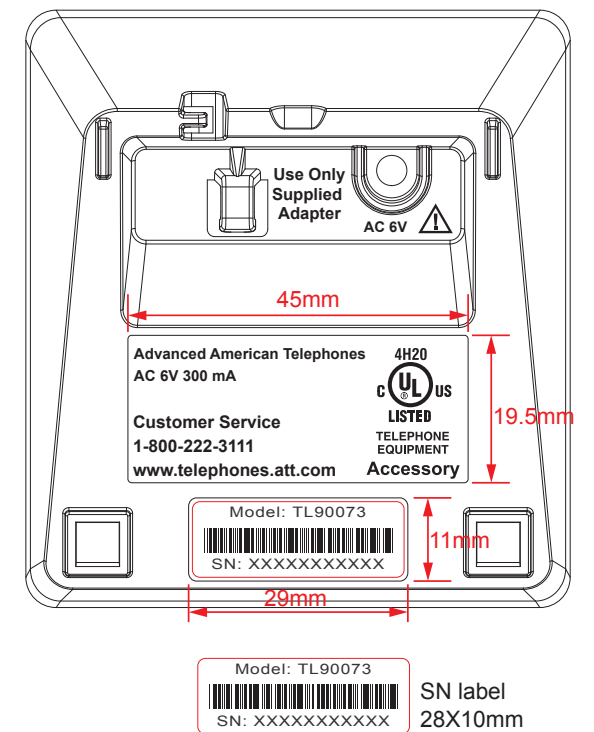

TL92X73 BS & HS & CH Engraving

BS Engraving

Model: TL92273
S/N: XXXXXXXXXXXXXXXXXXXX

Model: TL92373
S/N: XXXXXXXXXXXXXXXXXXXX

Model: TL92473
S/N: XXXXXXXXXXXXXXXXXXXX

IC: 1135B-80908400

IC label: (20x4mm)
PN:92-024592-010-100

SN. label(28x10mm)

HS Engraving

PC sheet

CH Engraving

TL92273's Charger
TL92373's Charger
TL92473's Charger

TL90073's Charger

Model: TL90073
SN: XXXXXXXXXXXX

SN label
28X10mm