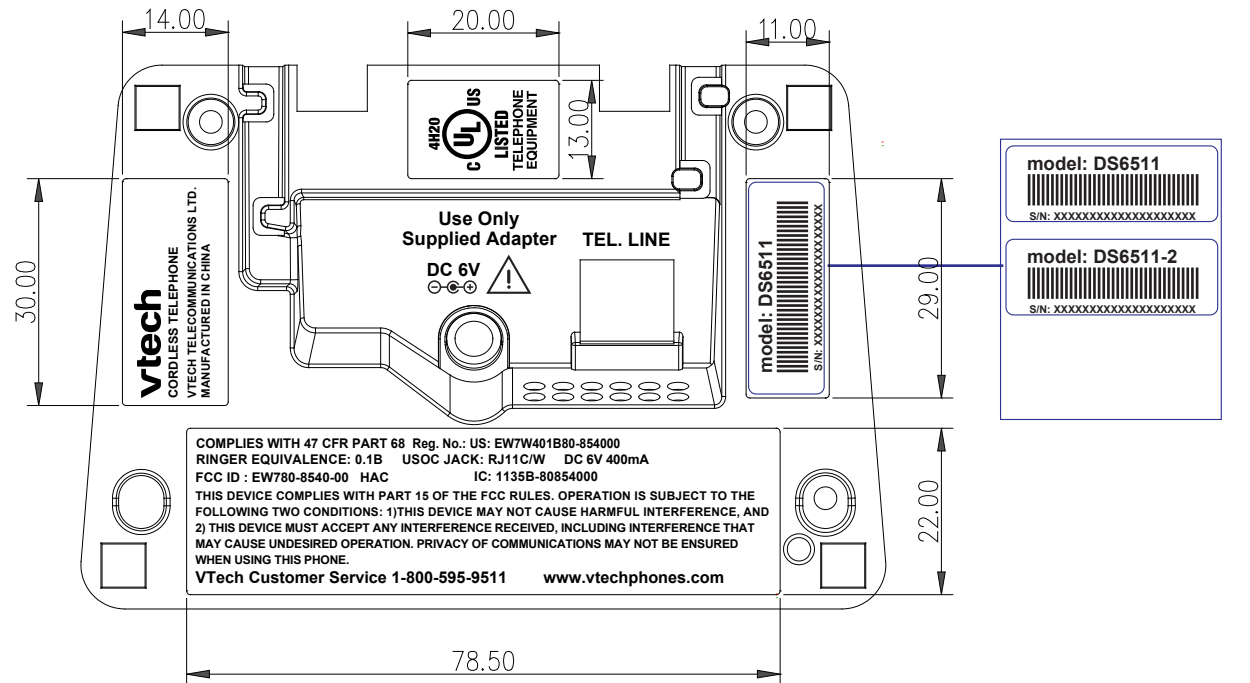

# CI Base

- model: DS6521  
S/N: XXXXXXXXXXXXXXXXXXXX
- model: DS6521-2  
S/N: XXXXXXXXXXXXXXXXXXXX
- model: DS6522-3  
S/N: XXXXXXXXXXXXXXXXXXXX
- model: DS6522-32  
S/N: XXXXXXXXXXXXXXXXXXXX

# C Base

- model: DS6511  
S/N: XXXXXXXXXXXXXXXXXXXX
- model: DS6511-2  
S/N: XXXXXXXXXXXXXXXXXXXX

- MODEL: DS6501-12  
SN:XXXXXXXXXXXX
- MODEL: DS6501  
SN:XXXXXXXXXXXX
- MODEL: DS6511  
SN:XXXXXXXXXXXX
- MODEL: DS6511-2  
SN:XXXXXXXXXXXX
- MODEL: DS6521  
SN:XXXXXXXXXXXX
- MODEL: DS6521-2  
SN:XXXXXXXXXXXX
- MODEL: DS6522-3  
SN:XXXXXXXXXXXX
- MODEL: DS6522-32  
SN:XXXXXXXXXXXX