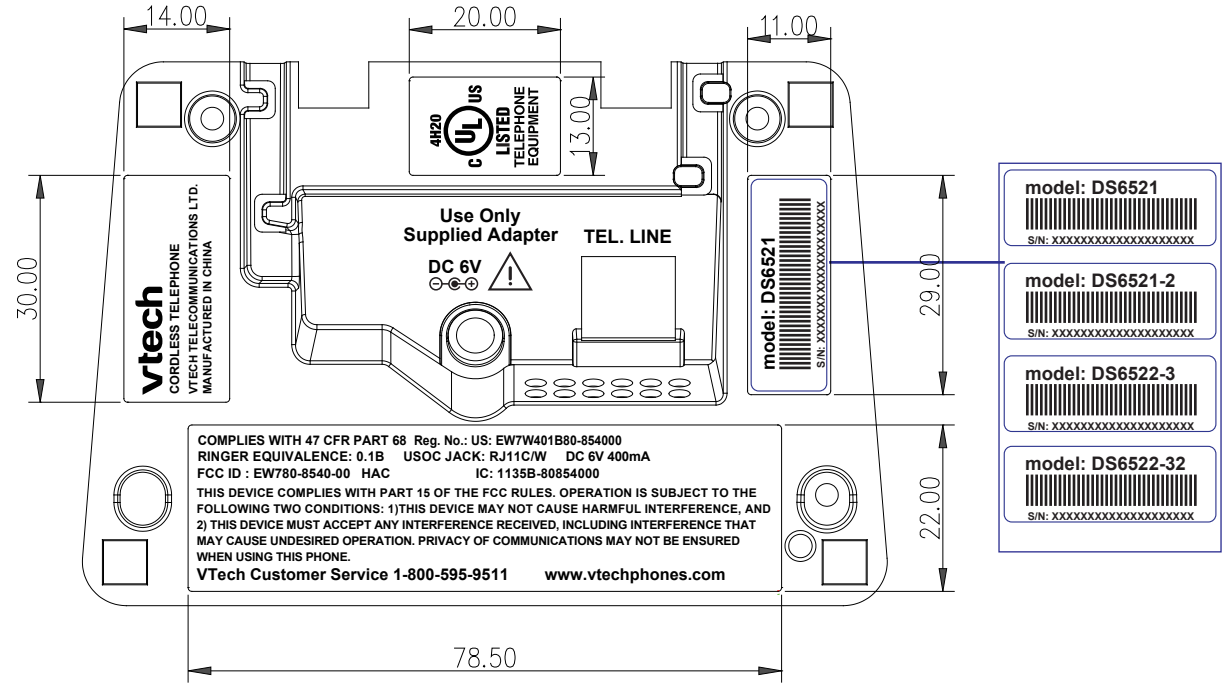

# CI Base

- model: DS6521  
S/N: XXXXXXXXXXXXXXXXXXXX
- model: DS6521-2  
S/N: XXXXXXXXXXXXXXXXXXXX
- model: DS6522-3  
S/N: XXXXXXXXXXXXXXXXXXXX
- model: DS6522-32  
S/N: XXXXXXXXXXXXXXXXXXXX

# C Base

- model: DS6511  
S/N: XXXXXXXXXXXXXXXXXXXX
- model: DS6511-2  
S/N: XXXXXXXXXXXXXXXXXXXX

- MODEL: DS6501-12  
SN:XXXXXXXXXXXX
- MODEL: DS6501  
SN:XXXXXXXXXXXX
- MODEL: DS6511  
SN:XXXXXXXXXXXX
- MODEL: DS6511-2  
SN:XXXXXXXXXXXX
- MODEL: DS6521  
SN:XXXXXXXXXXXX
- MODEL: DS6521-2  
SN:XXXXXXXXXXXX
- MODEL: DS6522-3  
SN:XXXXXXXXXXXX
- MODEL: DS6522-32  
SN:XXXXXXXXXXXX