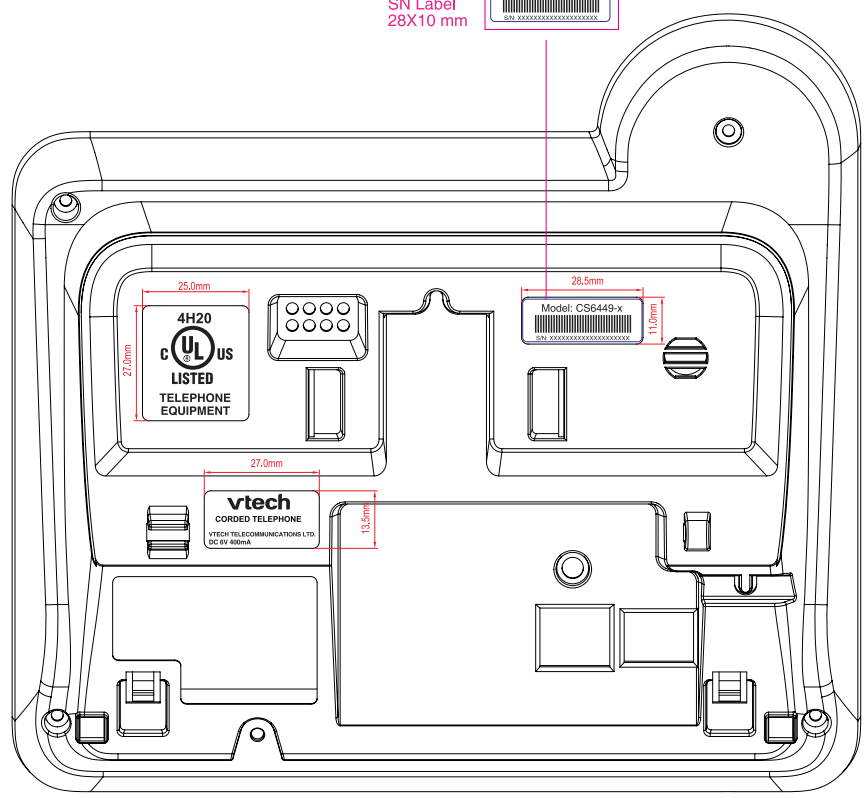

Model: CS6448-3 SN:XXXXXXXXXXXXXXXXX
Model: CS6449-3 SN:XXXXXXXXXXXXXXXXX
Model: CS6449-2 SN:XXXXXXXXXXXXXXXXX
Model: CS6449 SN:XXXXXXXXXXXXXXXXX
Model: CS6400 SN:XXXXXXXXXXXXXXXXX

SN Label 20X10 mm

HS

Model: CS6448-3 SN:XXXXXXXXXXXXXXXXX
Model: CS6449-3 SN:XXXXXXXXXXXXXXXXX
Model: CS6449-2 SN:XXXXXXXXXXXXXXXXX
Model: CS6449 SN:XXXXXXXXXXXXXXXXX

SN Label 26X10 mm

BS