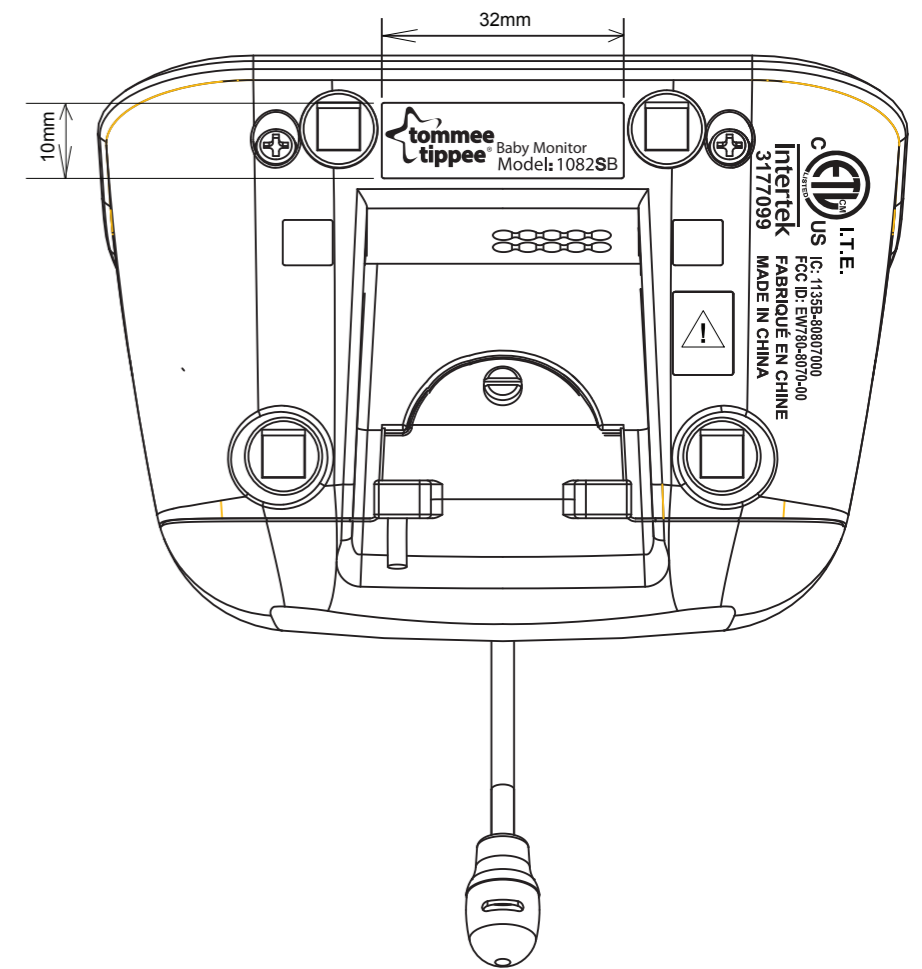

top view

PRINT COLOR : WHITE

PRINT COLOR : COOL GRAY 8C

PRINT COLOR : TT LOGO PMS 423 ICON WHITE